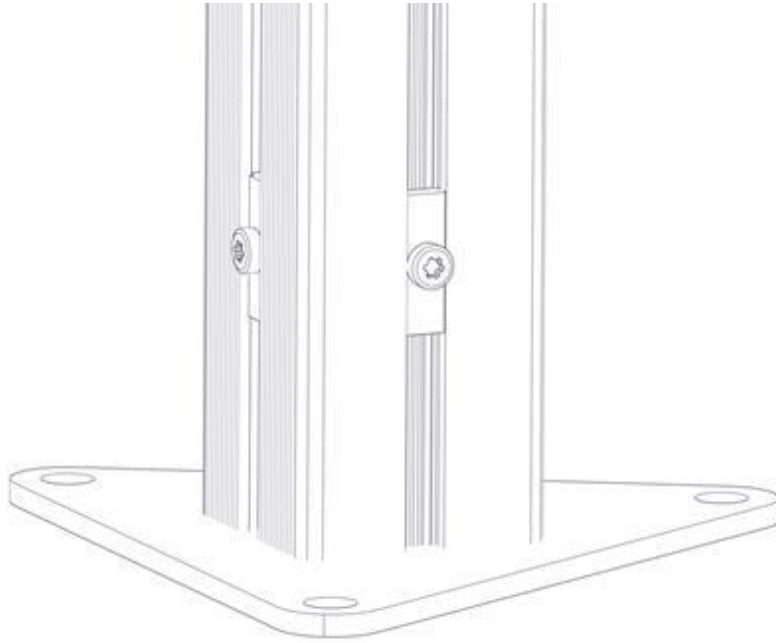

Montering av lekeapparatet / Assembly instructions / Montering av lekredskapet