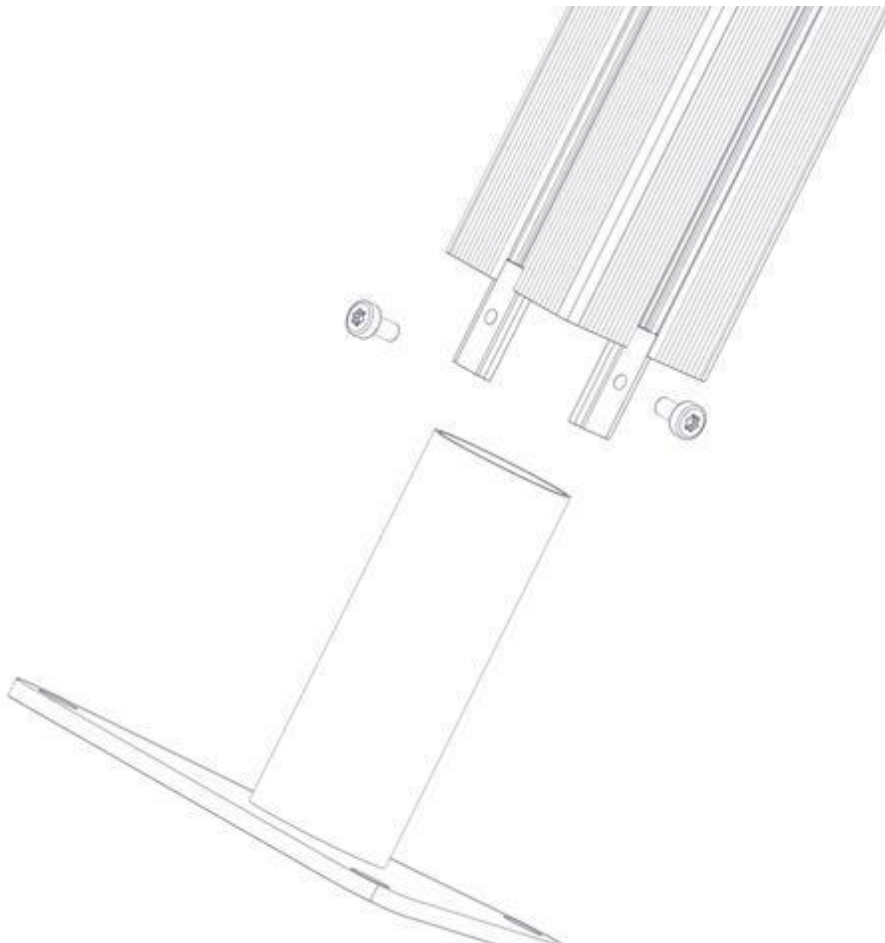

Søve AB
EA Rosengrensgatan 32
421 31 Västra Frölunda
Phone: +46 (0)31 773 97 00
www.sove.se

Boltepakker for / Boltpackage for / Bultpaket för

Sign. _____

Fundament 95x95 kort for betong 00-003-142K	Navn	Artnr/dimensjon	Ant	Lev
	Fundament 95x95 kort For betong	07-220-077	1	
	Brikke 50 1xM8	04-060-050	2	
	Torx M8x16	04-000-016	2	

Montering av lekeapparatet / Assembly instructions / Montering av lekredskapet

Part Name	Article nr.	Qty
Brikke 50 1XM8	04-060-050	2
Fundament 95x95 overflatemontering kort (180)	07-220-294	1
Torx M8x16	04-000-016	2