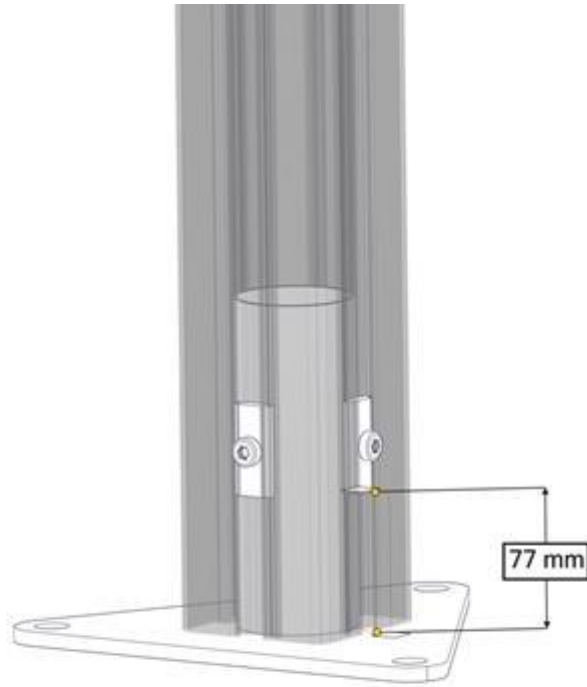

Montering av lekeapparatet / Assembly instructions / Montering av lekredskapet