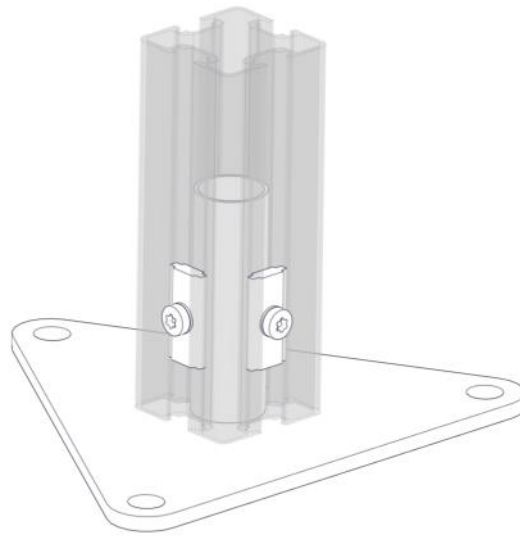

N**Monteringsanvisning****EN****Assembly Instructions****S****Monteringsanvisning**

Produkt nr. / Product no. / Produkt nr.

00-003-148K

Ord. nr. _____

Dato. _____

Sign. _____

**søve**

Søve AS
Grønnvoldveien 290
3830 Ulefoss - Norway
Tlf: +47 35 94 65 65
www.sove.no

**søve**

Søve AB
EA Rosengrensgatan 32
421 31 Västra Frölunda
Phone: +46 (0)31 773 97 00
www.sove.se

Boltepakker for / Boltpackage for / Bultpaket för

Sign. _____

Fundament 70x70 for betong L=120, 00-003-148K	Navn	Artnr/dimensjon	Ant	Lev
	Fundament 70x70 for betong L=120	00-003-148	1	
	Brikke 50 1xM8	04-060-050	2	
	Torx M8x16	04-000-016	2	
	Skive M8	04-050-008	2	

Montering av lekeapparatet / Assembly instructions / Montering av lekredskapet

PartName	Artnr	Antall
Brikke 50 1XM8	04-060-050	2
Skive M8	04-050-008	2

PartName	Artnr	Antall
Torx M8x16	04-000-016	2

Montering av lekeapparatet / Assembly instructions / Montering av lekredskapet