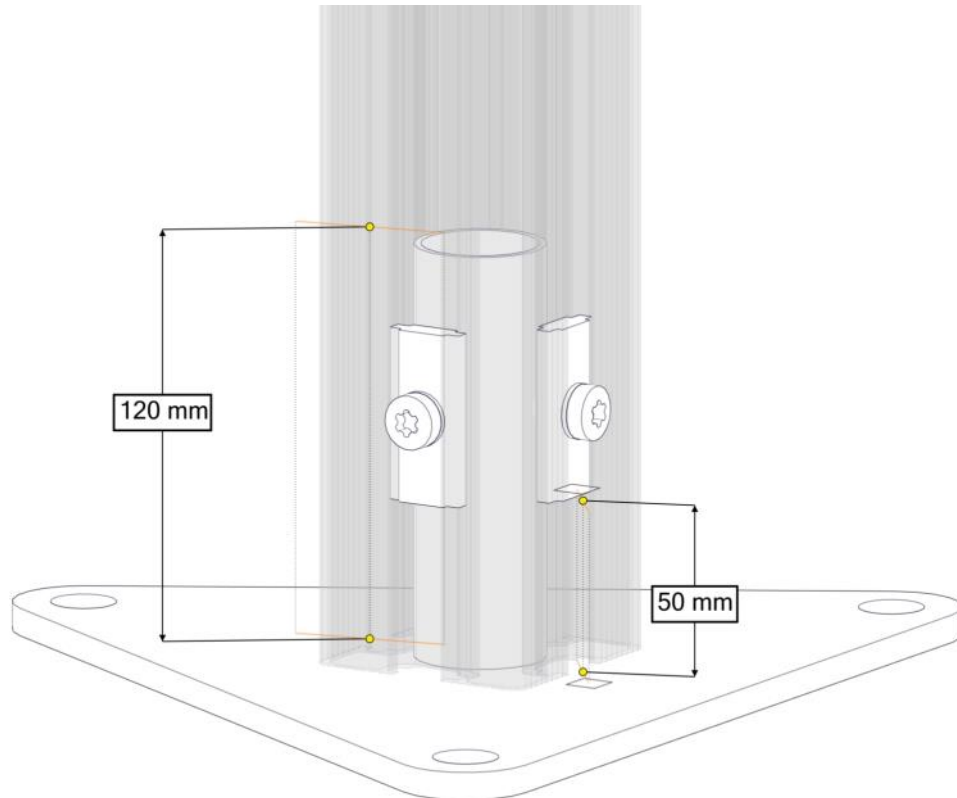

Montering av lekeapparatet / Assembly instructions / Montering av lekredskapet