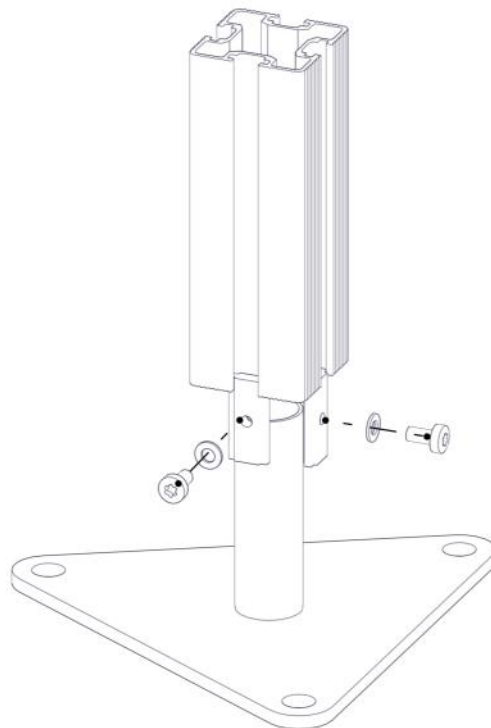

**søve**

Søve AB
EA Rosengrensgatan 32
421 31 Västra Frölunda
Phone: +46 (0)31 773 97 00
www.sove.se

Boltepakker for / Boltpackage for / Bultpaket för

Sign. _____

Fundament 70x70 for betong L=120, 00-003-148K	Navn	Artnr/dimensjon	Ant	Lev
	Fundament 70x70 for betong L=120	00-003-148	1	
	Brikke 50 1xM8	04-060-050	2	
	Torx M8x16	04-000-016	2	
	Skive M8	04-050-008	2	

Montering av lekeapparatet / Assembly instructions / Montering av lekredskapet

PartName	Artnr	Antall
Brikke 50 1XM8	04-060-050	2
Skive M8	04-050-008	2

PartName	Artnr	Antall
Torx M8x16	04-000-016	2

Montering av lekeapparatet / Assembly instructions / Montering av lekredskapet