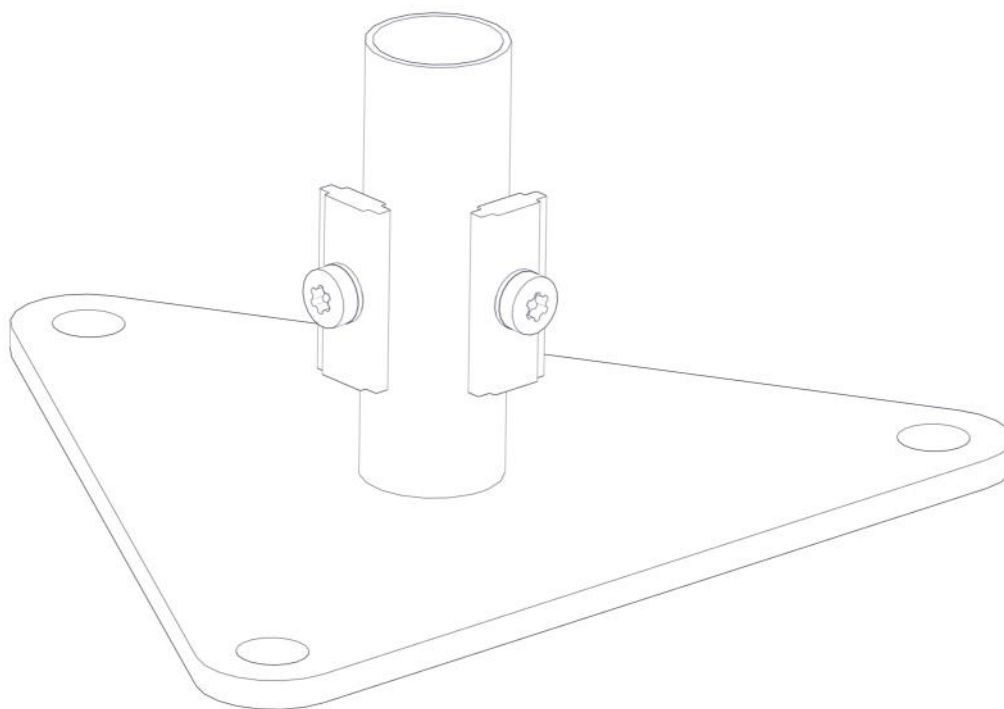

N**Monteringsanvisning****EN****Assembly Instructions****S****Monteringsanvisning**

Produkt nr. / Product no. / Produkt nr.

00-003-148K

Ord. nr. _____

Dato. _____

Sign. _____

**søve**

Søve AS
Grønnvoldveien 290
3830 Ulefoss - Norway
Tlf: +47 35 94 65 65
www.sove.no

**søve**

Søve AB
EA Rosengrensgatan 32
421 31 Västra Frölunda
Phone: +46 (0)31 773 97 00
www.sove.se

Boltepakker for / Boltpackage for / Bultpaket för

Sign. _____

Fundament 70x70 for betong L=120, 00-003-148K	Navn	Artnr/dimensjon	Ant	Lev
	Fundament 70x70 for betong L=120	00-003-148	1	
	Brikke 50 1xM8	04-060-050	2	
	Torx M8x16	04-000-016	2	
	Skive M8	04-050-008	2	

Montering av lekeapparatet / Assembly instructions / Montering av lekredskapet

PartName	Artnr	Antall
Brikke 50 1XM8	04-060-050	2
Skive M8	04-050-008	2

PartName	Artnr	Antall
Torx M8x16	04-000-016	2

Montering av lekeapparatet / Assembly instructions / Montering av lekredskapet