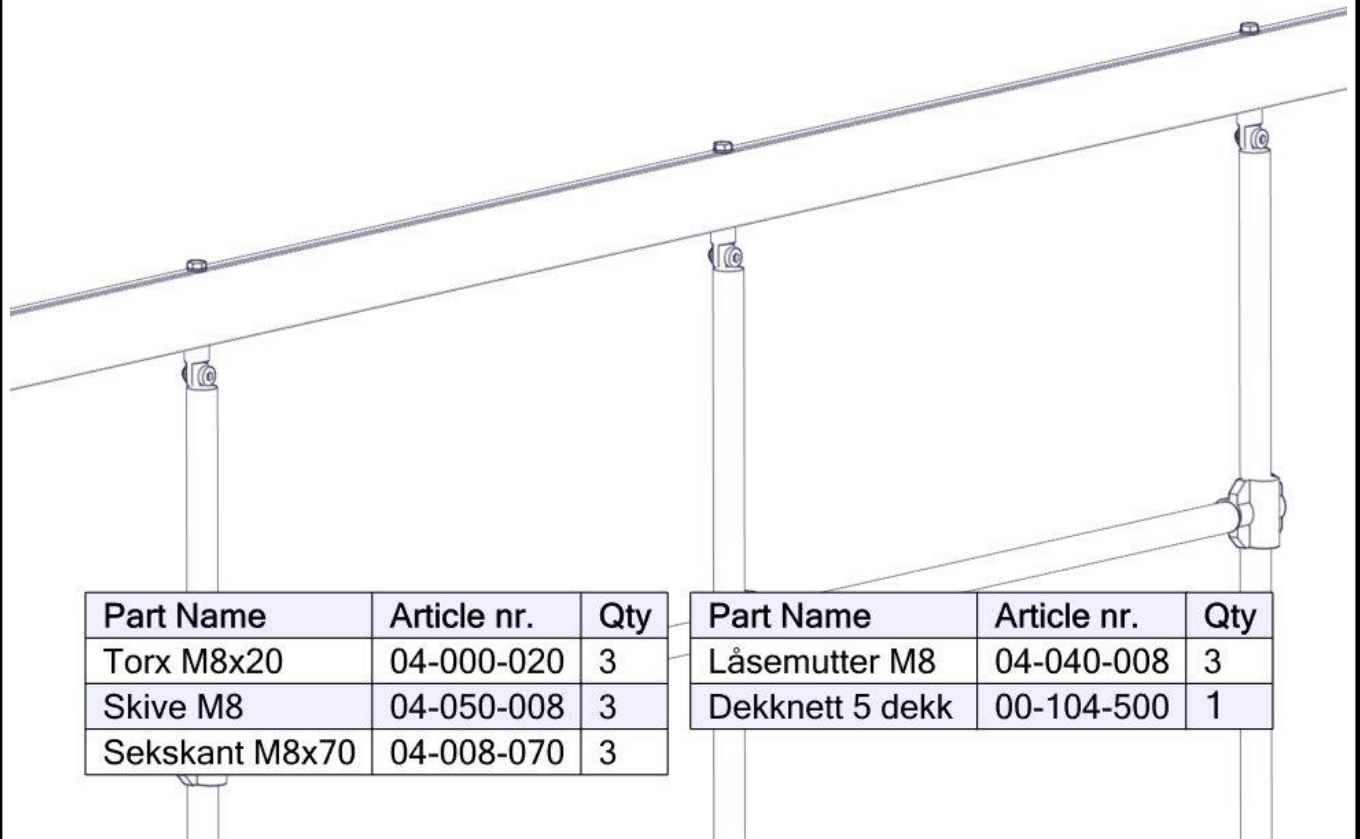

Montering av lekeapparatet / Assembly instructions / Montering av lekredskapet