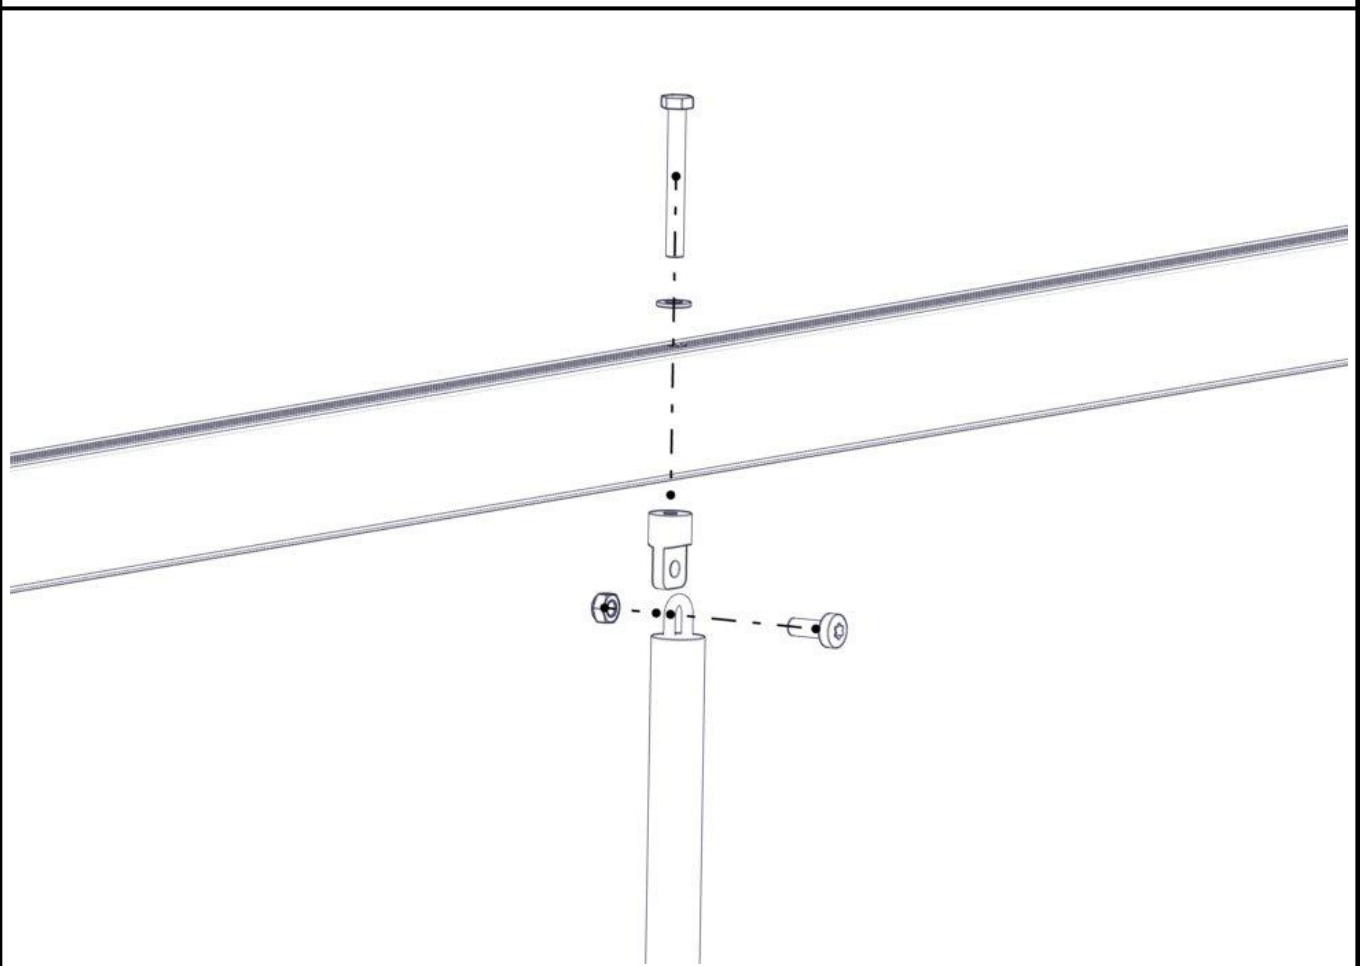

Montering av lekeapparatet / Assembly instructions / Montering av lekredskapet