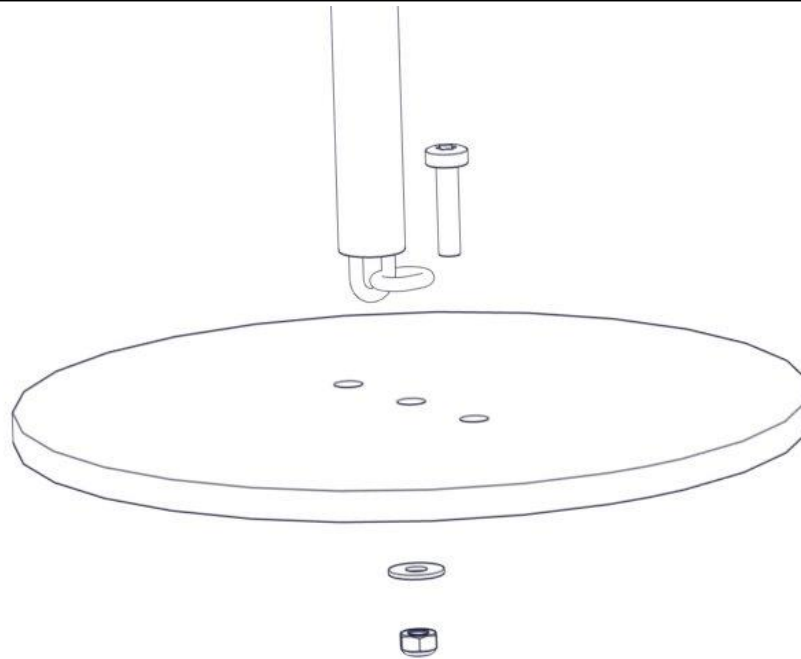

Montering av lekeapparatet / Assembly instructions / Montering av lekredskapet

Part Name	Article nr.	Qty
Torx M8x35	04-000-035	2
Skive M8 stor	04-055-008	2
Låsemutter M8	04-040-008	2

Part Name	Article nr.	Qty
Fundament plate	00-003-103	2