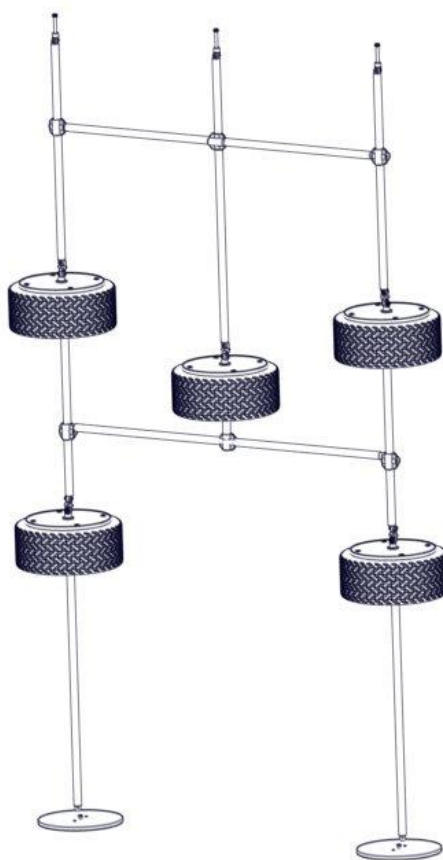

N

Monteringsanvisning

EN

Assembly Instructions

S

Monteringsanvisning

Produkt nr. / Product no. / Produkt nr.

00-104-500K

Ord. nr. _____

Dato. _____

Sign. _____

søve

Søve AS
Grønnvoldveien 290
3830 Ulefoss - Norway
Tlf: +47 35 94 65 65
www.sove.no

søve

Søve AB
EA Rosengrensgatan 32
421 31 Västra Frölunda
Phone: +46 (0)31 773 97 00
www.sove.se