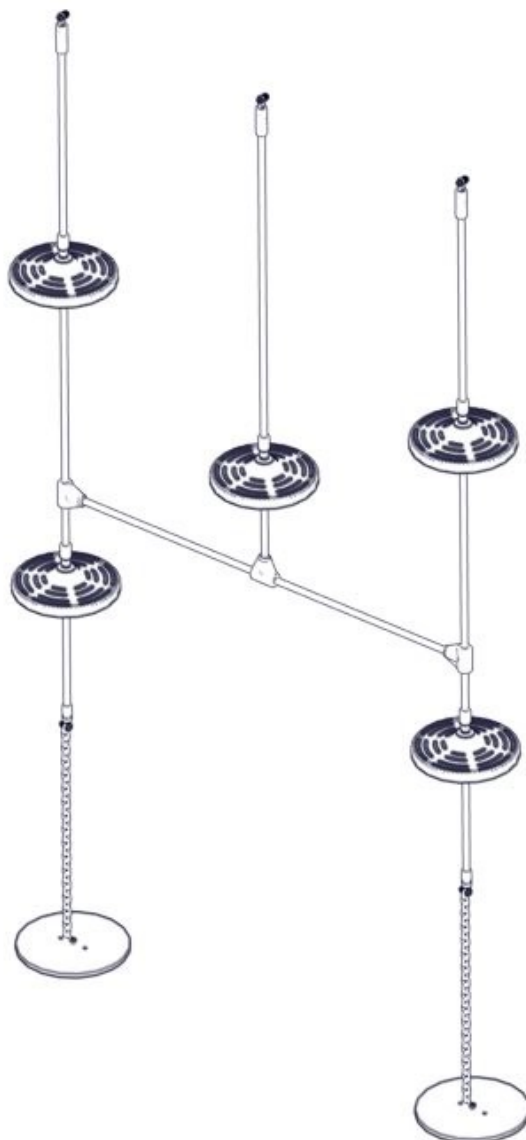

N

Monteringsanvisning

EN

Assembly Instructions

S

Monteringsanvisning

Produkt nr. / Product no. / Produkt nr.

00-104-501K

Sort

Ord. nr. _____

Dato. _____

Sign. _____

søve

Søve AS
Grønnvoldveien 290
3830 Ulefoss - Norway
Tlf: +47 35 94 65 65
www.sove.no

søve

Søve AB
EA Rosengrensgatan 32
421 31 Västra Frölunda
Phone: +46 (0)31 773 97 00
www.sove.se