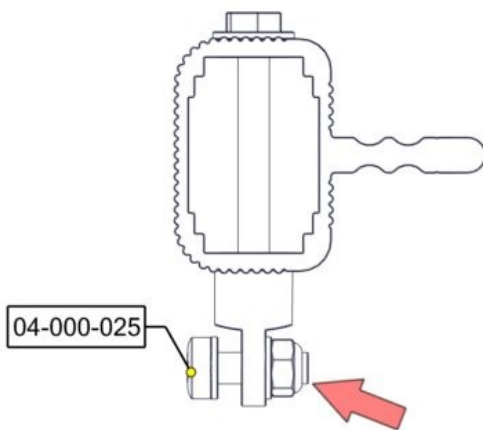

NOTE
USE M8x25
BRUK M8x25
ANVÄNDA M8x25