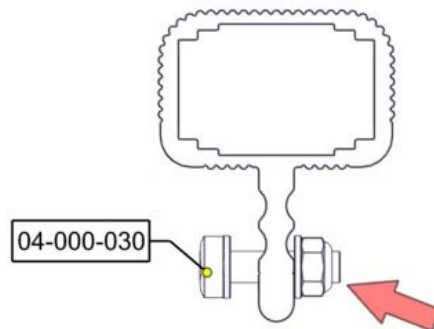

NOTE
USE M8x30
BRUK M8x30
ANVÄNDA M8x30