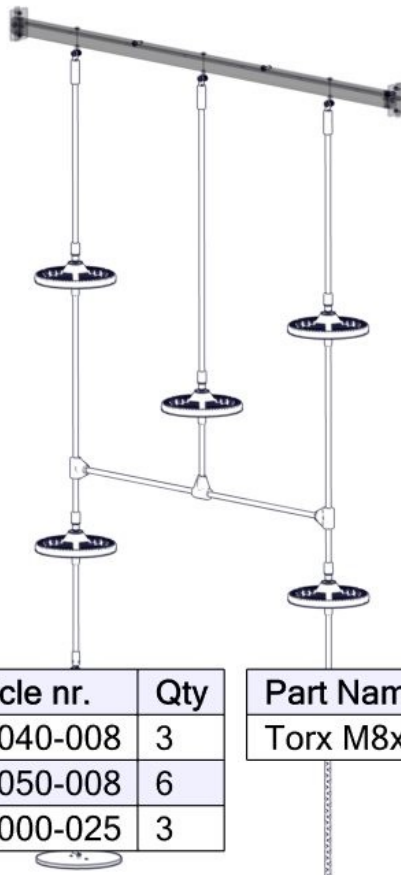

Montering av lekeapparatet / Assembly instructions / Montering av lekredskapet

Part Name	Article nr.	Qty
Monkey_dekknnett_tau_montert	00-104-501	1
Fundament plate	00-003-103	2
Låsemutter M8	04-040-008	2

Part Name	Article nr.	Qty
Skive M8	04-050-008	2
Torx M8x35	04-000-035	2

2x

Montering av lekeapparatet / Assembly instructions / Montering av lekredskapet

Part Name	Article nr.	Qty
Låsemutter M8	04-040-008	3
Skive M8	04-050-008	6
Torx M8x25	04-000-025	3

Part Name	Article nr.	Qty
Torx M8x30	04-000-030	3

NOTE
USE M8x25
BRUK M8x25
ANVÄNDA M8x25

NOTE
USE M8x30
BRUK M8x30
ANVÄNDA M8x30

Montering av lekeapparatet / Assembly instructions / Montering av lekredskapet