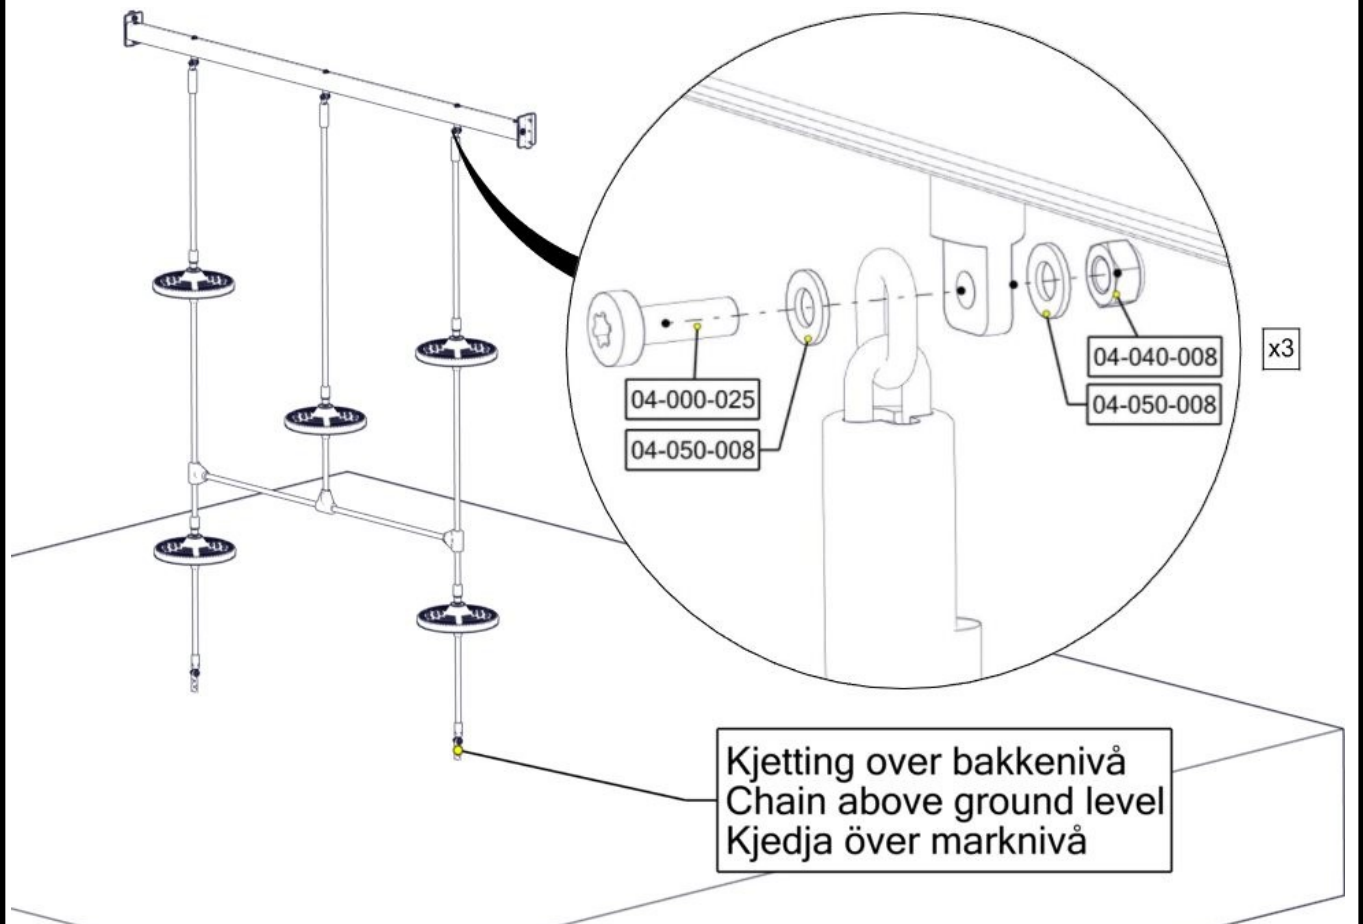

Montering av lekeapparatet / Assembly instructions / Montering av lekredskapet