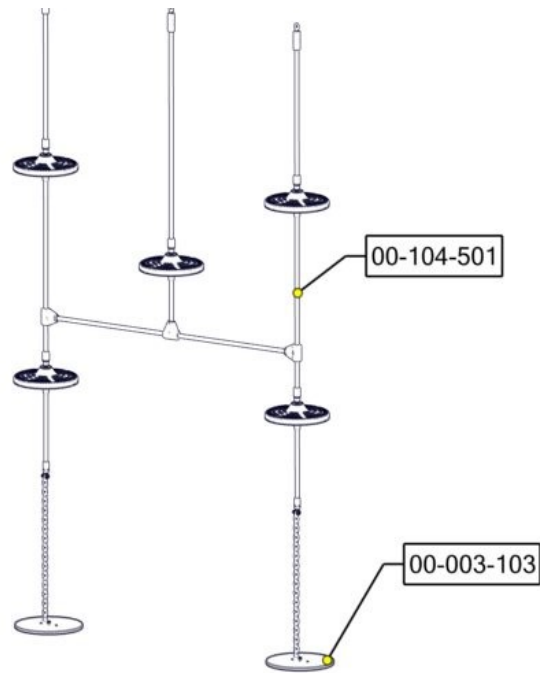

Boltepakker for / Boltpackage for / Bultpaket för

Sign. _____

Monkey dekknett Sort 00-104-501K	Navn	Artnr/dimensjon	Ant	Lev
	Monkey dekknett tau montert Sort	00-104-501	1	
	Torx M8x25 Torx M8x30 Torx M8x35	04-000-025 04-000-030 04-000-035	3 3 2	
	Skive M8	04-050-008	8	
	Låsemutter M8	04-040-008	5	
	Fundamentplate	00-003-103	2	

Montering av lekeapparatet / Assembly instructions / Montering av lekredskapet

Part Name	Article nr.	Qty
Monkey_dekknnett_tau_montert	00-104-501	1
Fundament plate	00-003-103	2
Låsemutter M8	04-040-008	2

Part Name	Article nr.	Qty
Skive M8	04-050-008	2
Torx M8x35	04-000-035	2

2x

Montering av lekeapparatet / Assembly instructions / Montering av lekredskapet

Part Name	Article nr.	Qty
Låsemutter M8	04-040-008	3
Skive M8	04-050-008	6
Torx M8x25	04-000-025	3

Part Name	Article nr.	Qty
Torx M8x30	04-000-030	3

NOTE
USE M8x25
BRUK M8x25
ANVÄNDA M8x25

NOTE
USE M8x30
BRUK M8x30
ANVÄNDA M8x30

Montering av lekeapparatet / Assembly instructions / Montering av lekredskapet