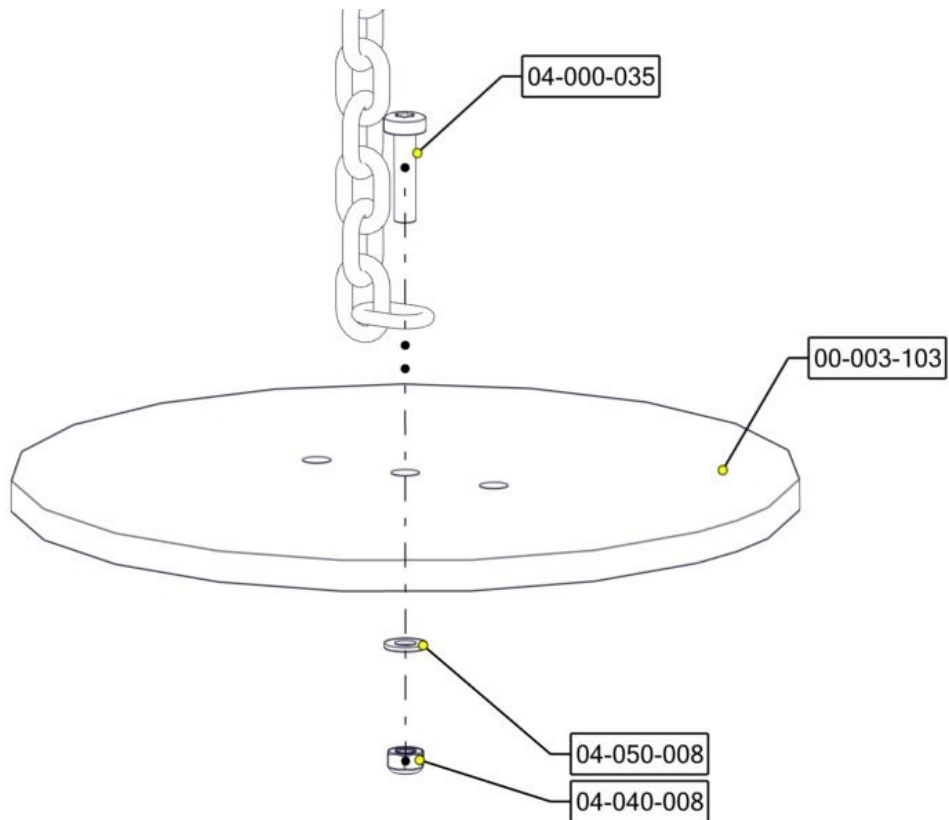

Boltepakker for / Boltpackage for / Bultpaket för

Sign. _____

Monkey dekknett Sort 00-104-501K	Navn	Artnr/dimensjon	Ant	Lev
	Monkey dekknett tau montert Sort	00-104-501	1	
	Torx M8x25 Torx M8x30 Torx M8x35	04-000-025 04-000-030 04-000-035	3 3 2	
	Skive M8	04-050-008	8	
	Låsemutter M8	04-040-008	5	
	Fundamentplate	00-003-103	2	

Montering av lekeapparatet / Assembly instructions / Montering av lekredskapet

Part Name	Article nr.	Qty
Monkey_dekknnett_tau_montert	00-104-501	1
Fundament plate	00-003-103	2
Låsemutter M8	04-040-008	2

Part Name	Article nr.	Qty
Skive M8	04-050-008	2
Torx M8x35	04-000-035	2

2x

Montering av lekeapparatet / Assembly instructions / Montering av lekredskapet

Part Name	Article nr.	Qty
Låsemutter M8	04-040-008	3
Skive M8	04-050-008	6
Torx M8x25	04-000-025	3