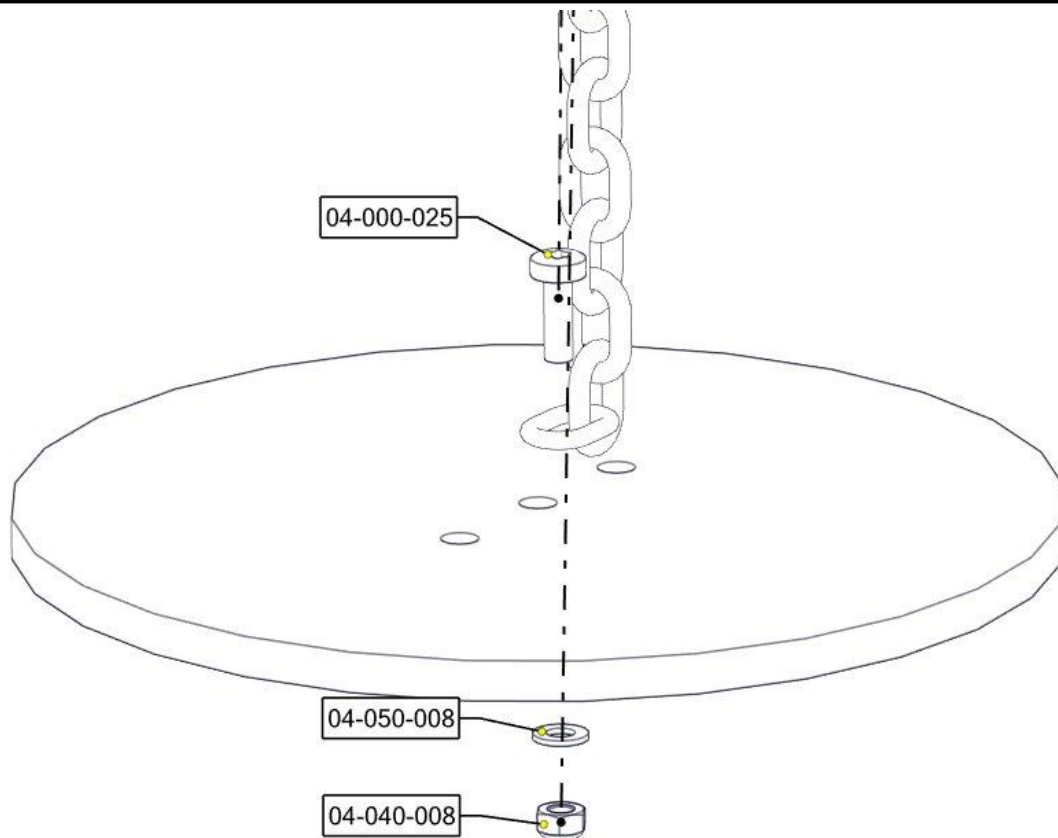

Montering av lekeapparatet / Assembly instructions / Montering av lekredskapet

Part Name	Article nr.	Qty
Fundament plate	00-003-103	2
Låsemutter M8	04-040-008	3
Skive M8	04-050-008	3
Torx M8x25	04-000-025	2

Part Name	Article nr.	Qty
Torx M8x30	04-000-030	1
Vertikal_dekknett	00-104-510	1