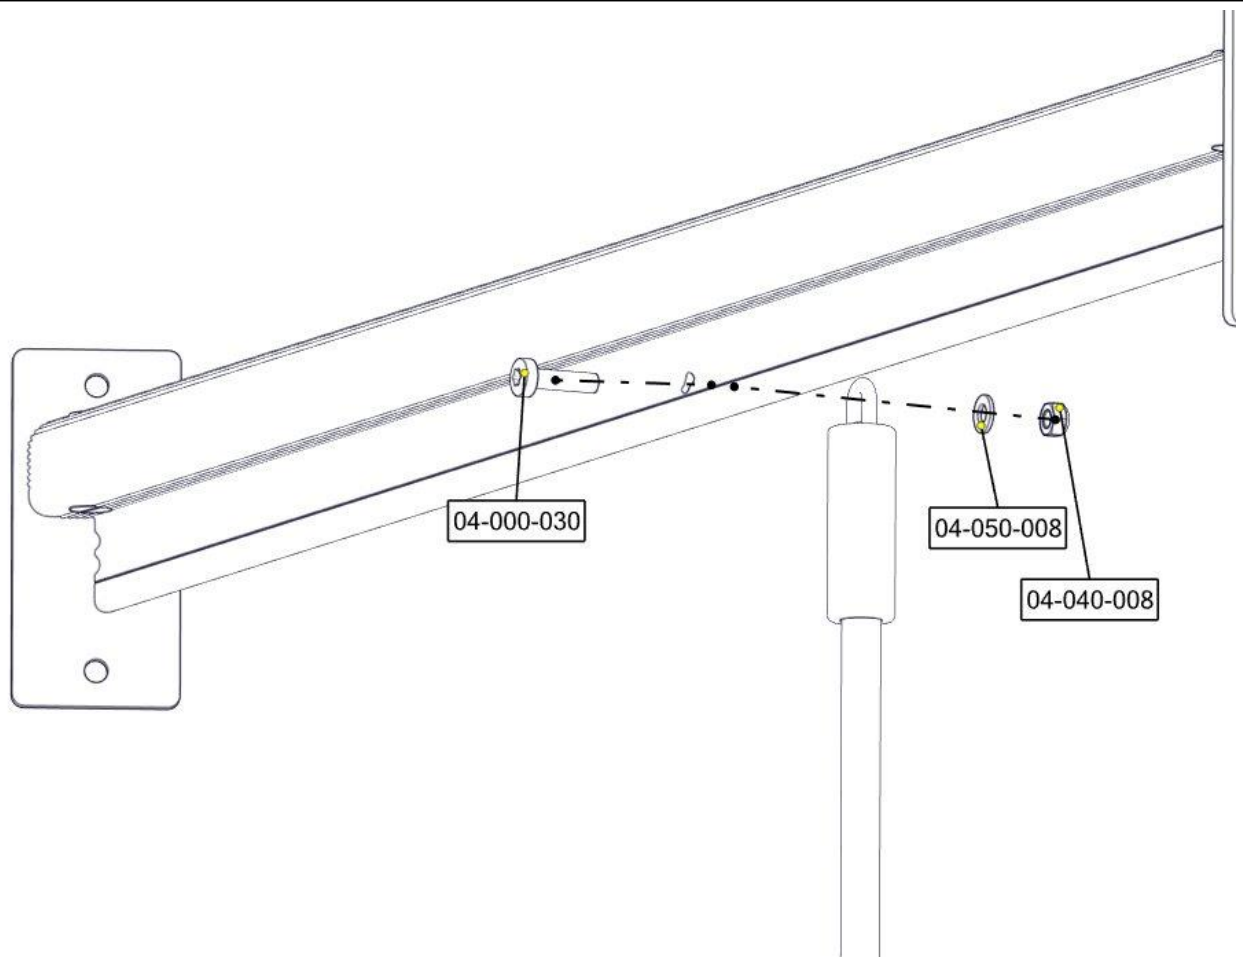

Montering av lekeapparatet / Assembly instructions / Montering av lekredskapet