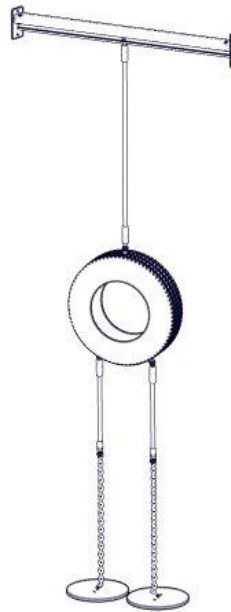

Boltepakker for / Boltpackage for / Bultpaket för

Sign. _____.

Vertikalt bildekk 00-104-510K	Navn	Artnr/ dimensjon	Ant	Lev
	Vertikalt bildekk Sort	00-104-510	1	
	Fundament plate	00-003-103	2	
	Torx M8 x 30	04-000-030	3	
	Låsemutter M8	04-040-008	3	
	Skive M8	04-050-008	3	

Montering av lekeapparatet / Assembly instructions / Montering av lekredskapet

Part Name	Article nr.	Qty
Fundament plate	00-003-103	2
Låsemutter M8	04-040-008	3
Skive M8	04-050-008	3
Torx M8x25	04-000-025	2

Part Name	Article nr.	Qty
Torx M8x30	04-000-030	1
Vertikal_dekknett	00-104-510	1

Montering av lekeapparatet / Assembly instructions / Montering av lekredskapet

Boltepakker for / Boltpackage for / Bultpaket för