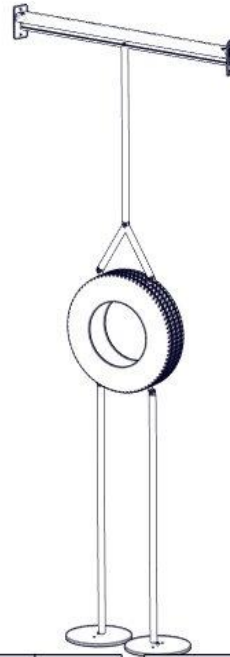

**N****Monteringsanvisning****EN****Assembly Instructions****S****Monteringsanvisning**

Produkt nr. / Product no. / Produkt nr.

**00-104-511K****Sort**

Ord. nr. \_\_\_\_\_

Dato. \_\_\_\_\_

Sign. \_\_\_\_\_

**Boltepakker for / Boltpackage for / Bultpaket för**

Sign. \_\_\_\_\_.

Vertikalt bildekk, kjetting 00-104-511K	Navn	Artnr/ dimensjon	Ant	Lev
	Vertikalt bildekk Med kjetting Sort	00-104-511	1	
	Fundament plate	00-003-103	2	
	Torx M8 x 30	04-000-030	3	
	Låsemutter M8	04-040-008	3	
	Skive M8 Skive M8 stor	04-050-008 04-055-008	1 2	

## Montering av lekeapparatet / Assembly instructions / Montering av lekredskapet

Part Name	Article nr.	Qty	Part Name	Article nr.	Qty
Fundament plate	00-003-103	2	Torx M8x30	04-000-030	3
Låsemutter M8	04-040-008	3	Vertikal_dekknett	00-104-511	1
Skive M8	04-050-008	1			
Skive M8 stor	04-055-008	2			