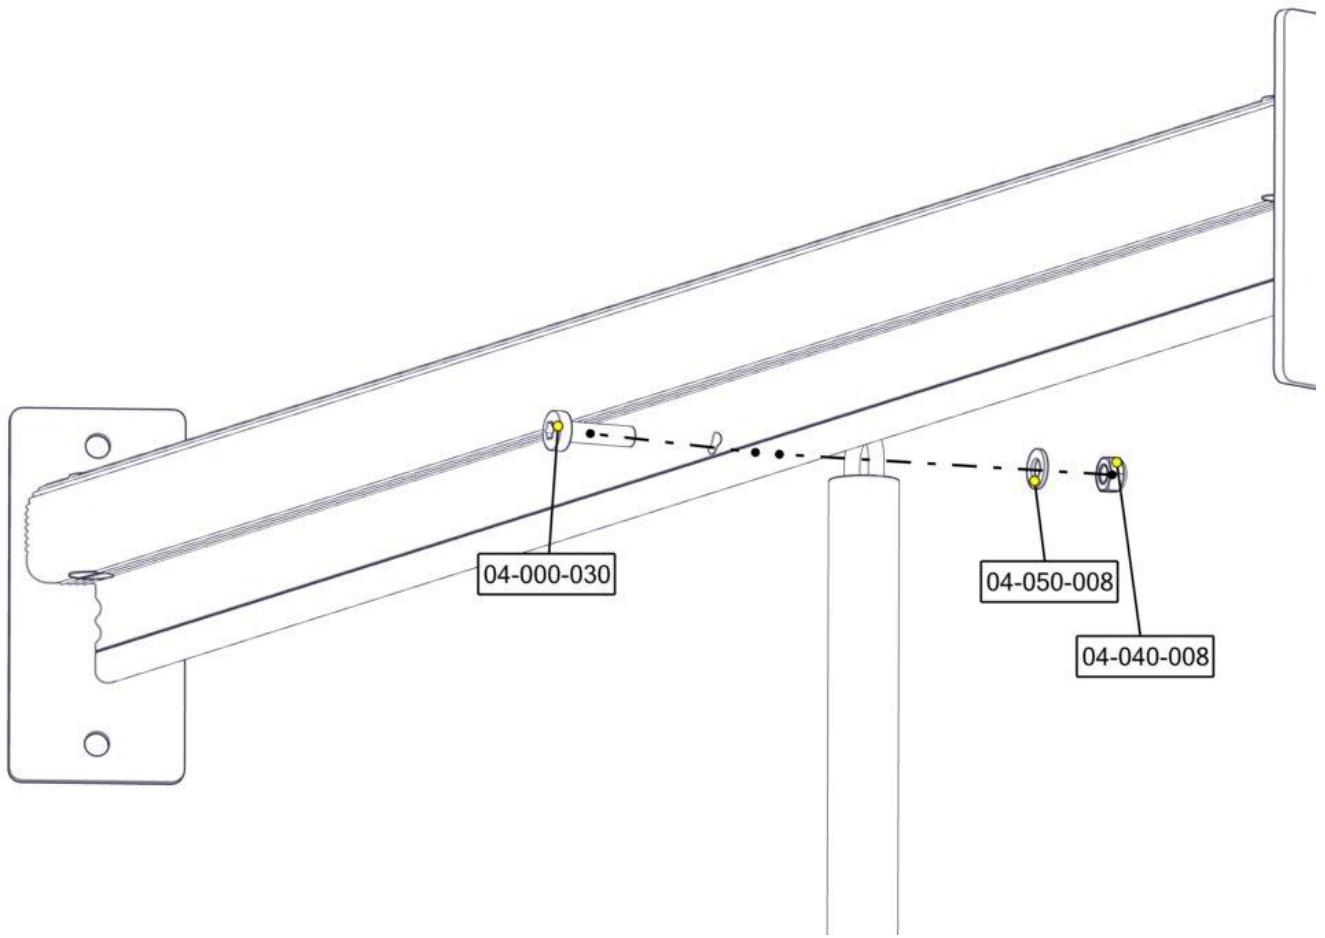

Montering av lekeapparatet / Assembly instructions / Montering av lekredskapet