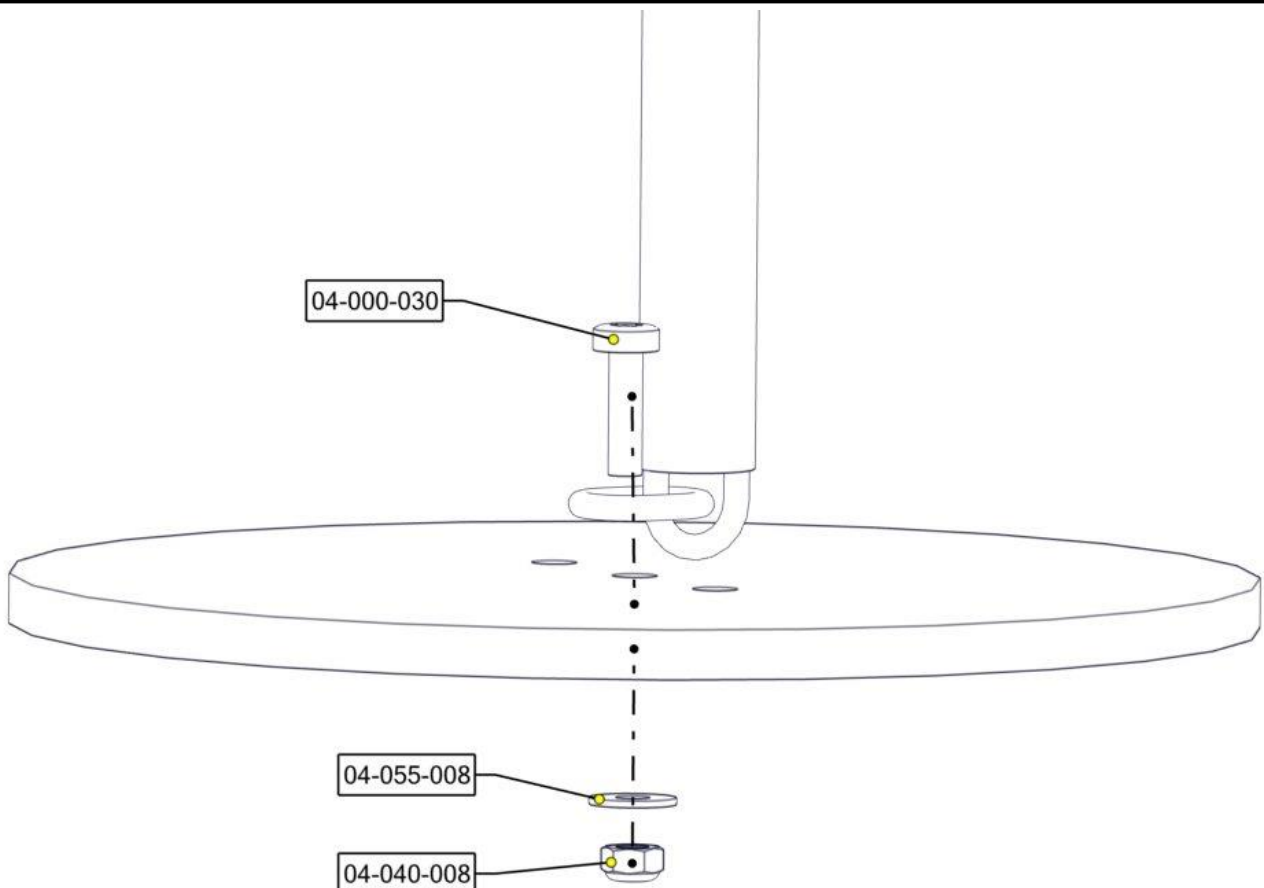

**Boltepakker for / Boltpackage for / Bultpaket för**

Sign. \_\_\_\_\_.

Vertikalt bildekk, kjetting 00-104-511K	Navn	Artnr/ dimensjon	Ant	Lev
	Vertikalt bildekk Med kjetting Sort	00-104-511	1	
	Fundament plate	00-003-103	2	
	Torx M8 x 30	04-000-030	3	
	Låsemutter M8	04-040-008	3	
	Skive M8 Skive M8 stor	04-050-008 04-055-008	1 2	

## Montering av lekeapparatet / Assembly instructions / Montering av lekredskapet

Part Name	Article nr.	Qty	Part Name	Article nr.	Qty
Fundament plate	00-003-103	2	Torx M8x30	04-000-030	3
Låsemutter M8	04-040-008	3	Vertikal_dekknett	00-104-511	1
Skive M8	04-050-008	1			
Skive M8 stor	04-055-008	2			