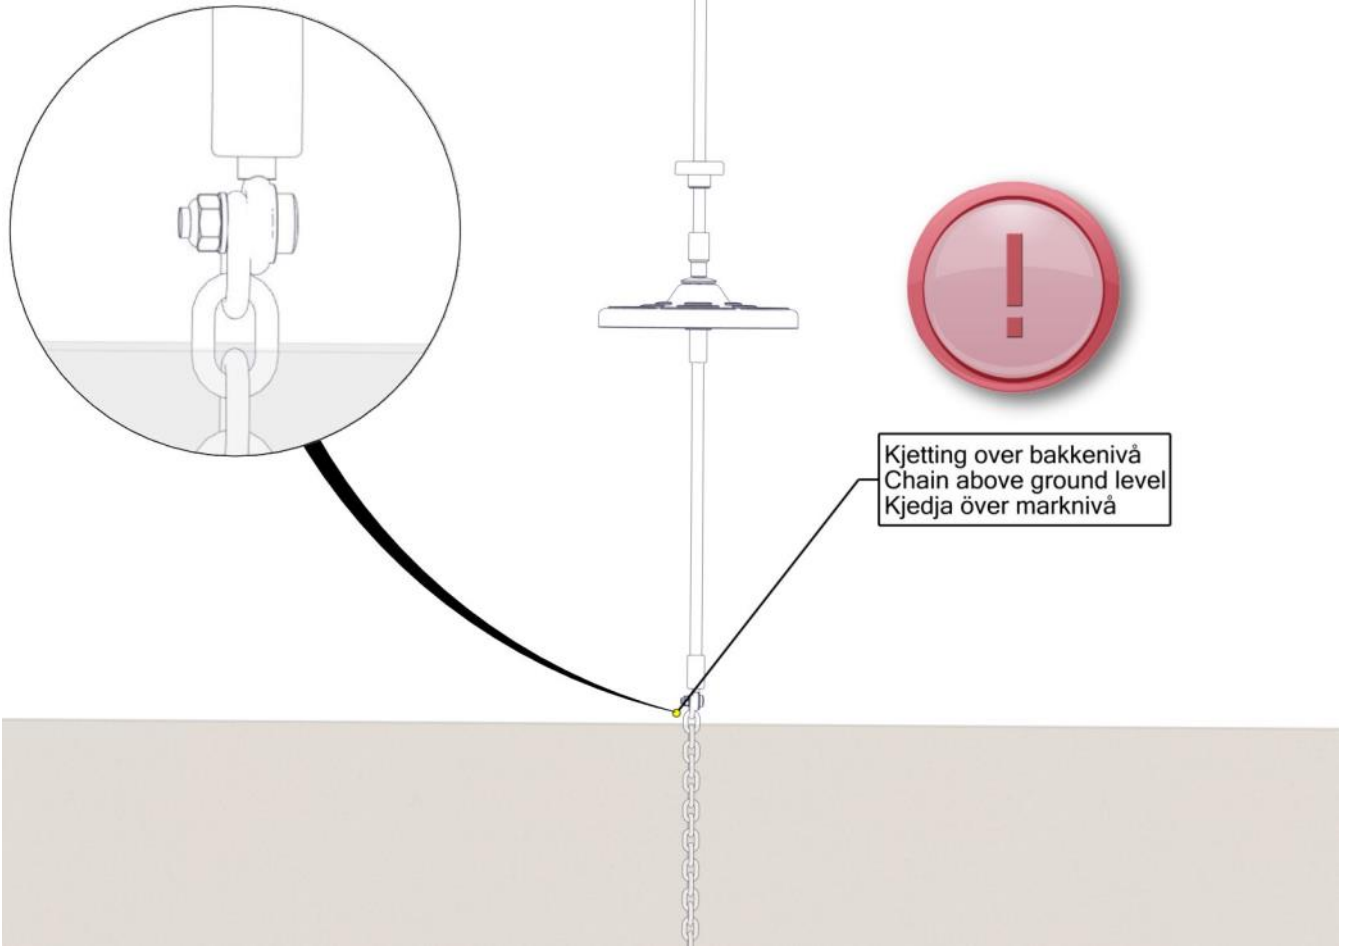

Montering av lekeapparatet / Assembly instructions / Montering av lekredskapet