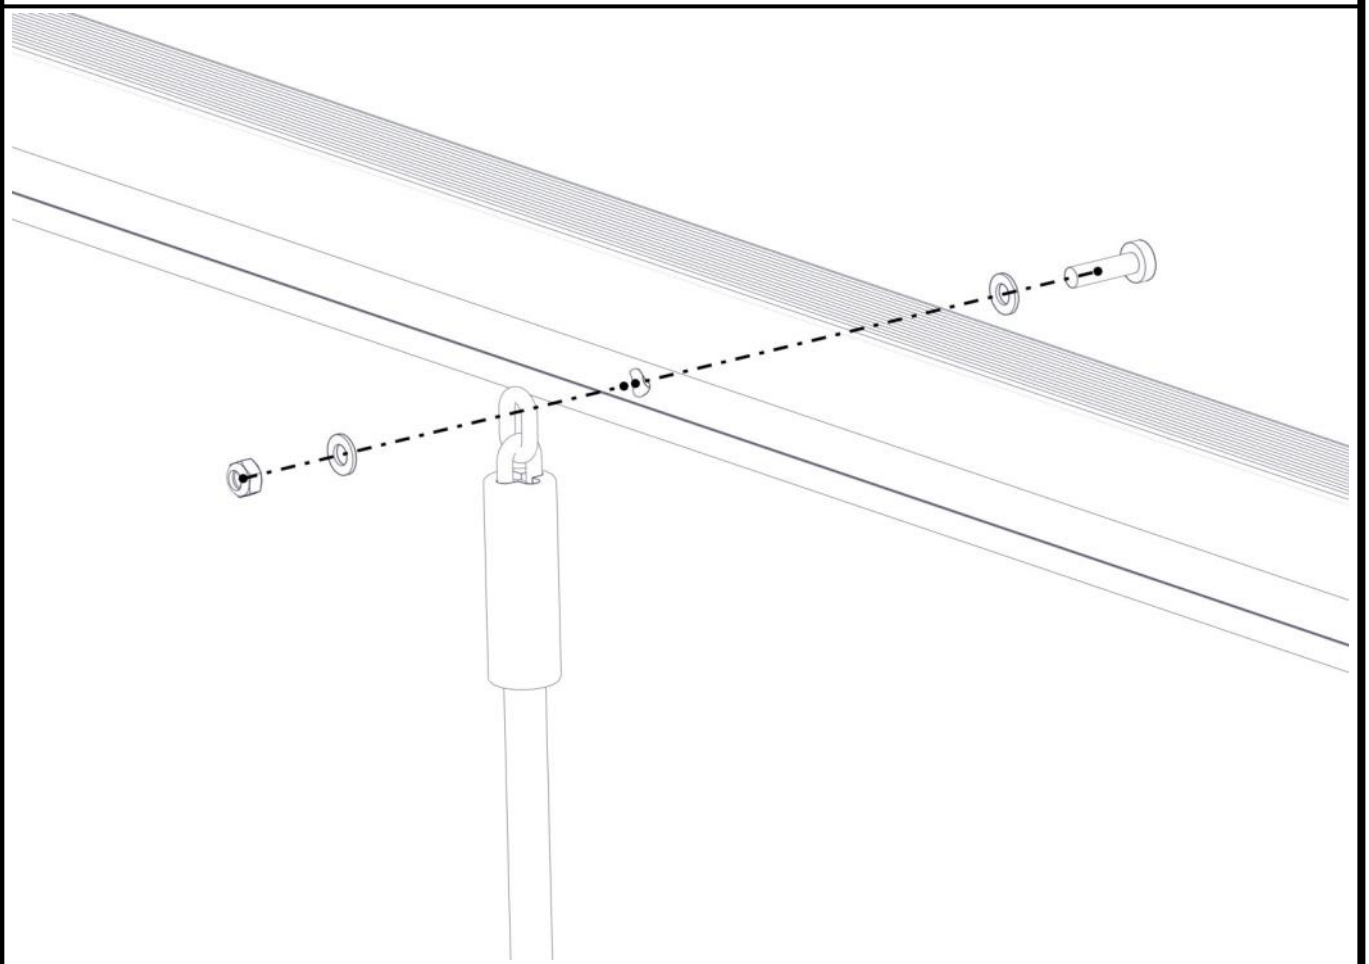

Montering av lekeapparatet / Assembly instructions / Montering av lekredskapet

Part Name	Article nr.	Qty
Torx M8x30	04-000-030	1
Låsemutter M8	04-040-008	1

Part Name	Article nr.	Qty
Skive M8	04-050-008	3