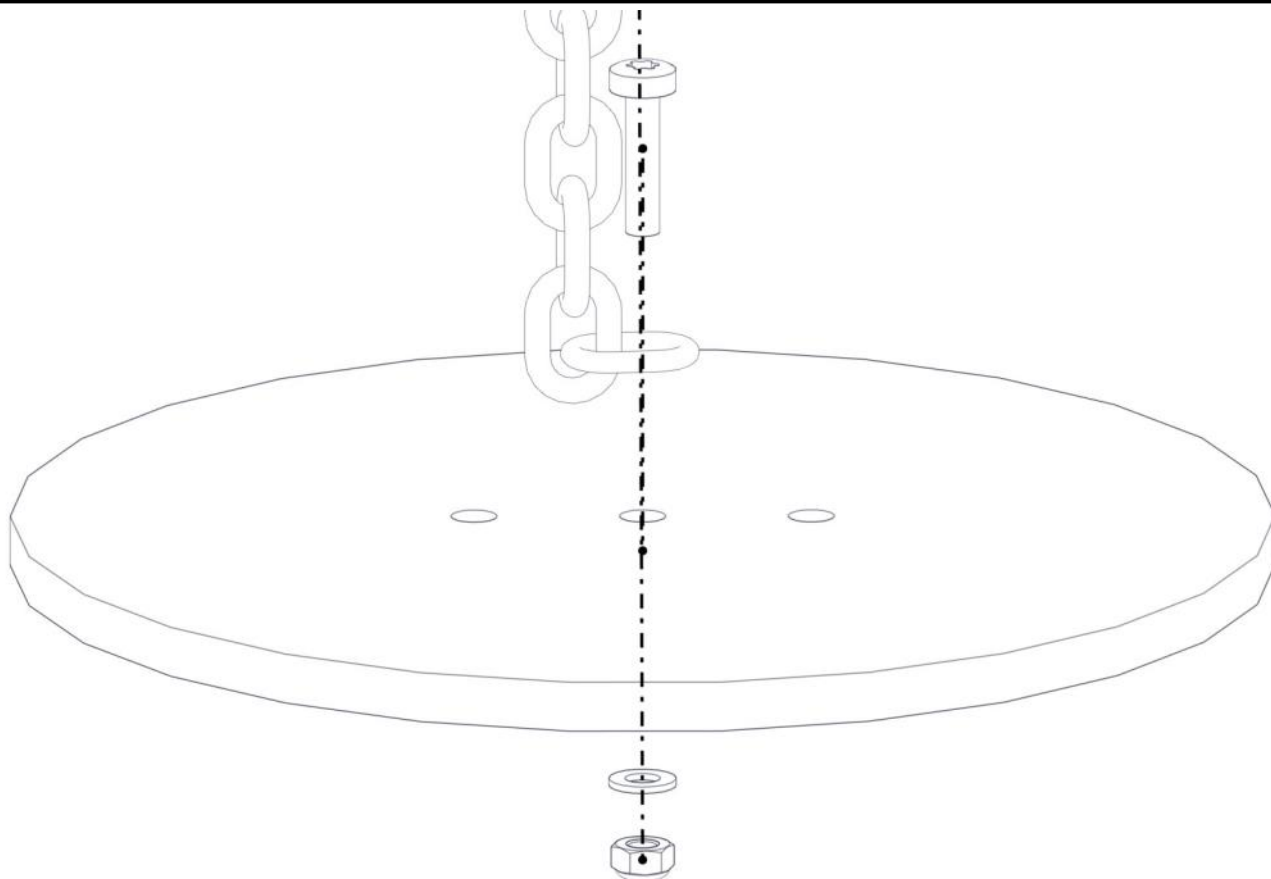

Søve AB
EA Rosengrensgatan 32
421 31 Västra Frölunda
Phone: +46 (0)31 773 97 00
www.sove.se

Boltepakker for / Boltpackage for / Bultpaket för

Sign. _____

Monkey-slengdekk 00-104-526K	Navn	Artnr/ dimensjon	Ant	Lev
	Slengdekk m/2 monkeyseats	00-104-526	1	
	Fundament plate	00-003-103	1	
	Torx M8 x 35 Torx M8 x 30	04-000-035 04-000-030	1 1	
	Låsemutter M8	04-040-008	2	
	Skive M8	04-050-008	3	

Montering av lekeapparatet / Assembly instructions / Montering av lekredskapet

Part Name	Article nr.	Qty
Fundament plate	00-003-103	1
Låsemutter M8	04-040-008	1
Skive M8	04-050-008	1

Part Name	Article nr.	Qty
Slengdekk m/2 monkeyseats	00-104-526	1
Torx M8x35	04-000-035	1

Montering av lekeapparatet / Assembly instructions / Montering av lekredskapet

Part Name	Article nr.	Qty
Torx M8x30	04-000-030	1
Låsemutter M8	04-040-008	1

Part Name	Article nr.	Qty
Skive M8	04-050-008	3