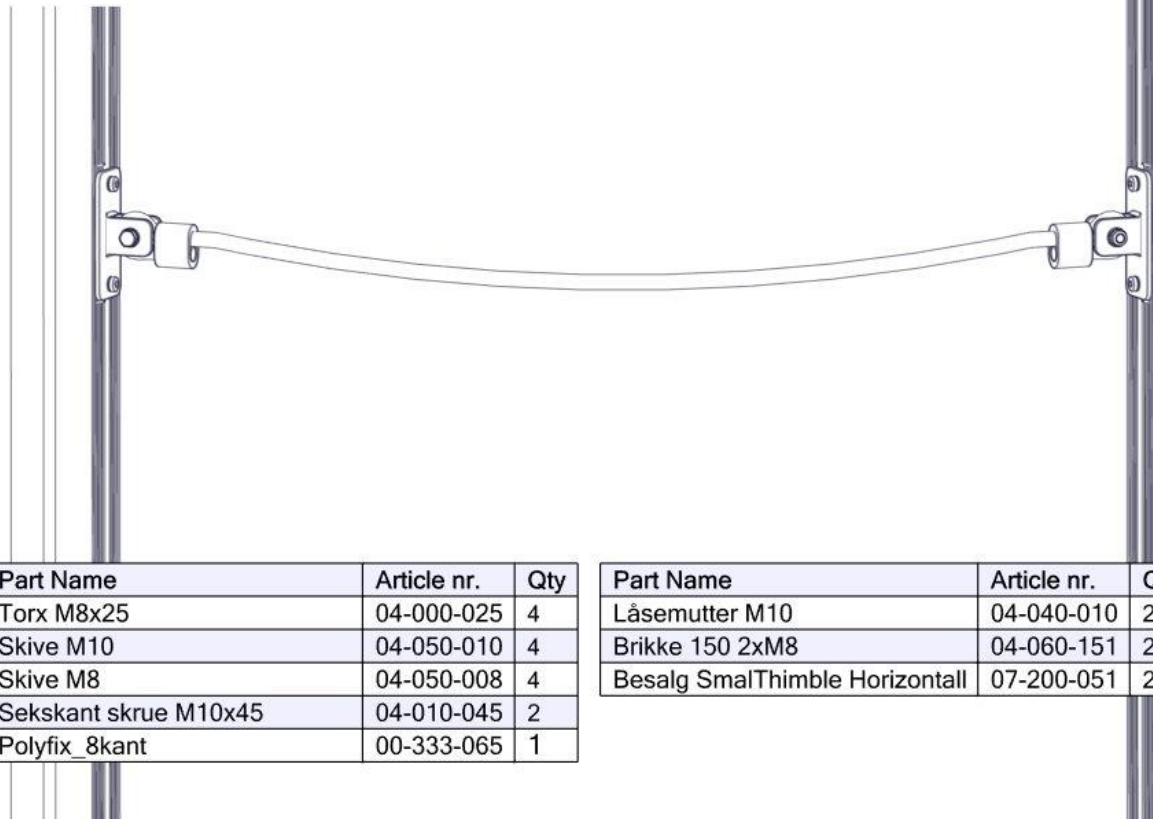

Montering av lekeapparatet / Assembly instructions / Montering av lekredskapet

Se på hovedmontering for posisjon
Look at main assembly for position
Titta på hovudmontering för position