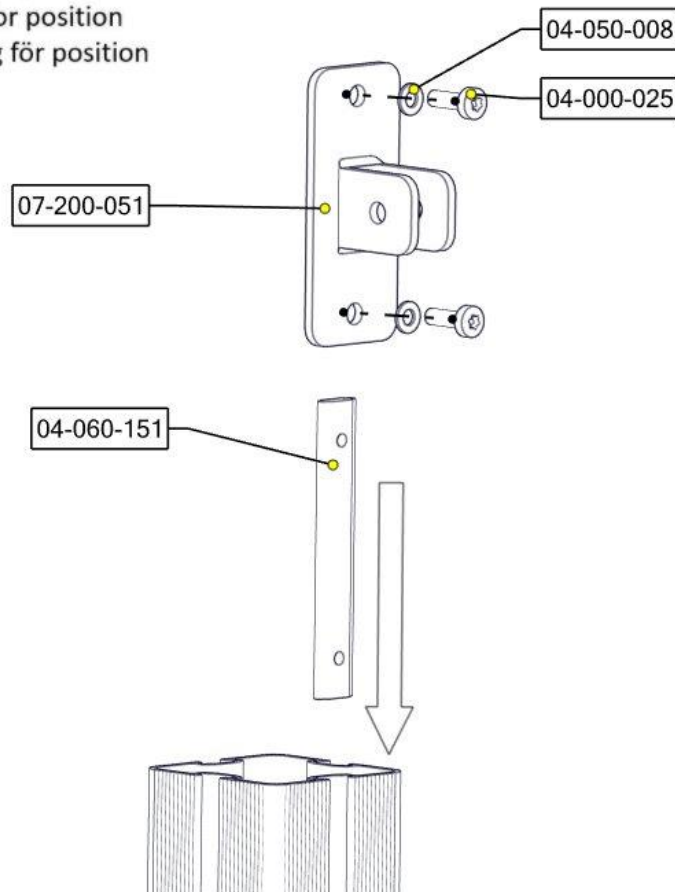

Boltepakker for / Boltpackage for / Bultpaket för

Sign. _____.

Balanse polyfix 8-kant 00-333-065K	Navn	Artnr/ dimensjon	Ant	Lev
	Brikke 150 2xM8	04-060-151	2	

Montering av lekeapparatet / Assembly instructions / Montering av lekredskapet

Se på hovedmontering for posisjon
 Look at main assembly for position
 Titta på hovudmontering för position

Se på hovedmontering for posisjon
 Look at main assembly for position
 Titta på hovudmontering för position

Montering av lekeapparatet / Assembly instructions / Montering av lekredskapet

Boltepakker for / Boltpackage for / Bultpaket för

Sign. _____

Balanse polyfix 8-kant 00-333-065K	Navn	Artnr/ dimensjon	Ant	Lev
	Balanse polyfix 8-kant Montert Sort	00-333-065	1	
	Beslag Horizontal Sort	07-200-051	2	
	Torx M8 x 25	04-000-025	4	
	Låsemutter M10	04-040-010	2	
	Skive M8 Skive M10	04-050-008 04-050-010	4 4	
	Sekskant skrue M10x45	04-010-045	2	