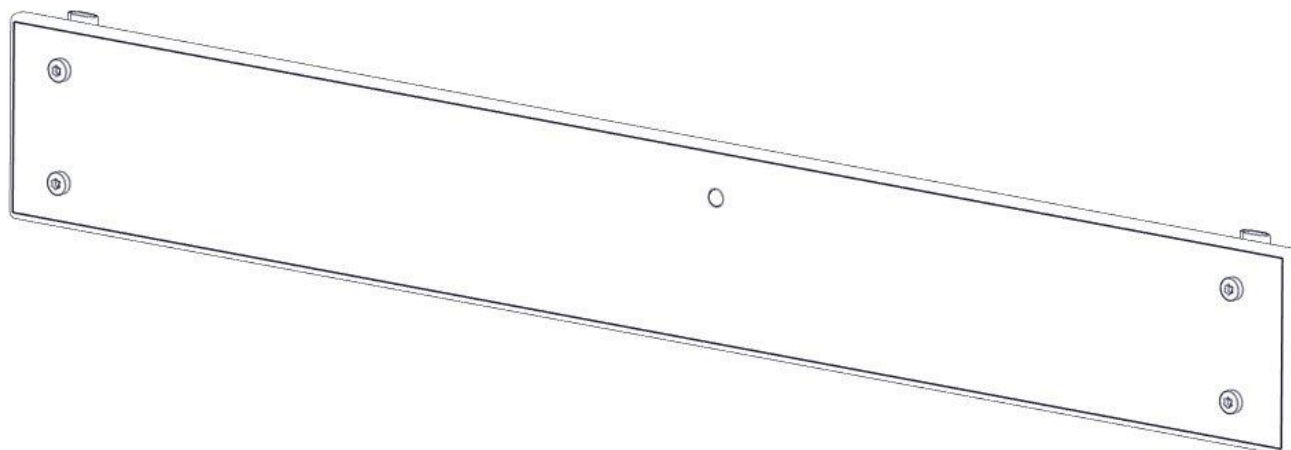

**Monteringsanvisning****Assembly Instructions****Monteringsanvisning**

Produkt nr. / Product no. / Produkt nr.

00-400-101K**Gul**

Ord. nr. _____

Dato. _____

Sign. _____

**søve**

Søve AS
Grønnvoldveien 290
3830 Ulefoss - Norway
Tlf: +47 35 94 65 65
www.sove.no

**søve**

Søve AB
EA Rosengrensgatan 32
421 31 Västra Frölunda
Phone: +46 (0)31 773 97 00
www.sove.se

Boltepakker for / Boltpackage for / Bultpaket för

Sign. _____

Sprosse, Gul 00-400-101K	Navn	Artnr/dimensjon	Ant	Lev
	Sprosse standard for gulv 1130 x 145 x 15 Gul	00-400-101	1	
	Torx M8x35	04-000-035	4	
	Brikke 150 3xM8	04-060-150 (Montert hos Søve)	0	

Montering av lekeapparatet / Assembly instructions / Montering av lekredskapet

Se på hovedmontering for posisjon
Look at main assembly for position
Titta på hovudmontering för position

nr	PartName	Artnr	Antall
1	Sprosse 1130x145x15	01-400-101	1
2	Torx M8x35	04-000-035	4

Boltepakker for / Boltpackage for / Bultpaket för

Sign. _____

Sprosse, Gul 00-400-101K	Navn	Artnr/dimensjon	Ant	Lev
	Sprosse standard for gulv 1130 x 145 x 15 Gul	00-400-101	1	
	Torx M8x35	04-000-035	4	
	Brikke 150 3xM8	04-060-150 (Montert hos Søve)	0	