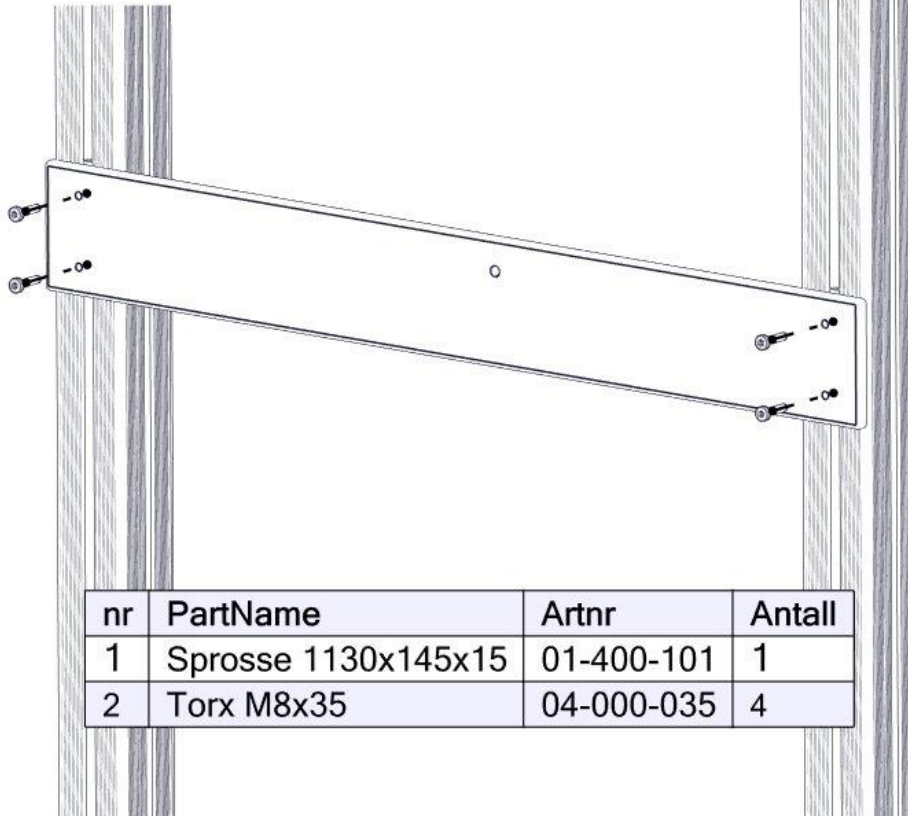

**søve**

Søve AB
EA Rosengrensgatan 32
421 31 Västra Frölunda
Phone: +46 (0)31 773 97 00
www.sove.se

Boltepakker for / Boltpackage for / Bultpaket för

Sign. _____

Sprosse, Gul 00-400-101K	Navn	Artnr/dimensjon	Ant	Lev
	Sprosse standard for gulv 1130 x 145 x 15 Gul	00-400-101	1	
	Torx M8x35	04-000-035	4	
	Brikke 150 3xM8	04-060-150 (Montert hos Søve)	0	

Montering av lekeapparatet / Assembly instructions / Montering av lekredskapet

Se på hovedmontering for posisjon
Look at main assembly for position
Titta på hovudmontering för position

nr	PartName	Artnr	Antall
1	Sprosse 1130x145x15	01-400-101	1
2	Torx M8x35	04-000-035	4

Boltepakker for / Boltpackage for / Bultpaket för

Sign. _____

Sprosse, Gul 00-400-101K	Navn	Artnr/dimensjon	Ant	Lev
	Sprosse standard for gulv 1130 x 145 x 15 Gul	00-400-101	1	
	Torx M8x35	04-000-035	4	
	Brikke 150 3xM8	04-060-150 (Montert hos Søve)	0	