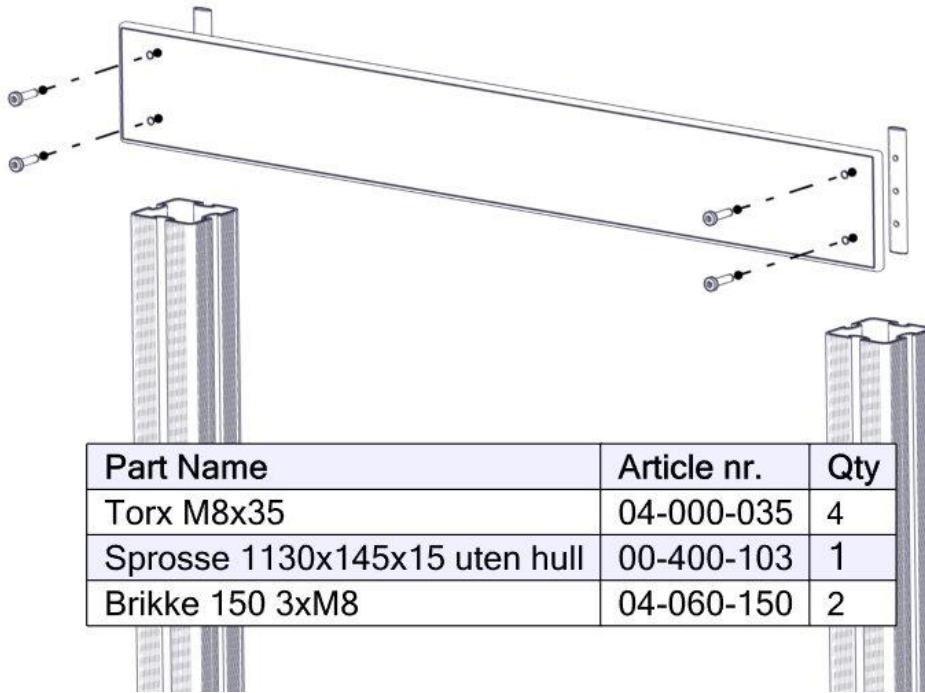

Montering av lekeapparatet / Assembly instructions / Montering av lekredskapet

Se på hovedmontering for posisjon
Look at main assembly for position
Titta på hovudmontering för position