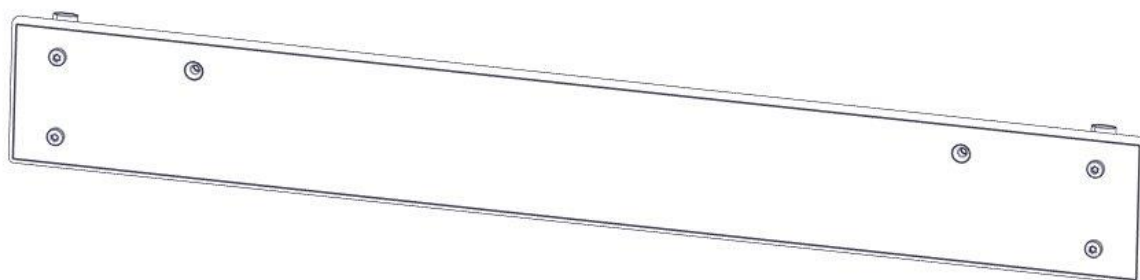

**Monteringsanvisning****Assembly Instructions****Monteringsanvisning**

Produkt nr. / Product no. / Produkt nr.

00-400-104K

Grå

Ord. nr. _____

Dato. _____

Sign. _____

**søve**

Sign. _____

Sprosse for gulv grå 00-400-104K	Navn	Artnr/dimensjon	Ant	Lev
	Sprosse for gulv Standard 1130 x 145 x 15 Grå Forsenket hull	00-400-104	1	
	Torx M8x35	04-000-035	4	
	Brikke 150 3xM8	04-060-150 (montert hos Søve)	0	

Montering av lekeapparatet / Assembly instructions / Montering av lekredskapet

Se på hovedmontering for posisjon
 Look at main assembly for position
 Titta på hovudmontering for position

nr	PartName	Artnr	Antall
1	Sprosse std 1130x145x15 for gulv	00-400-104	1
2	Torx M8x35	04-000-035	4