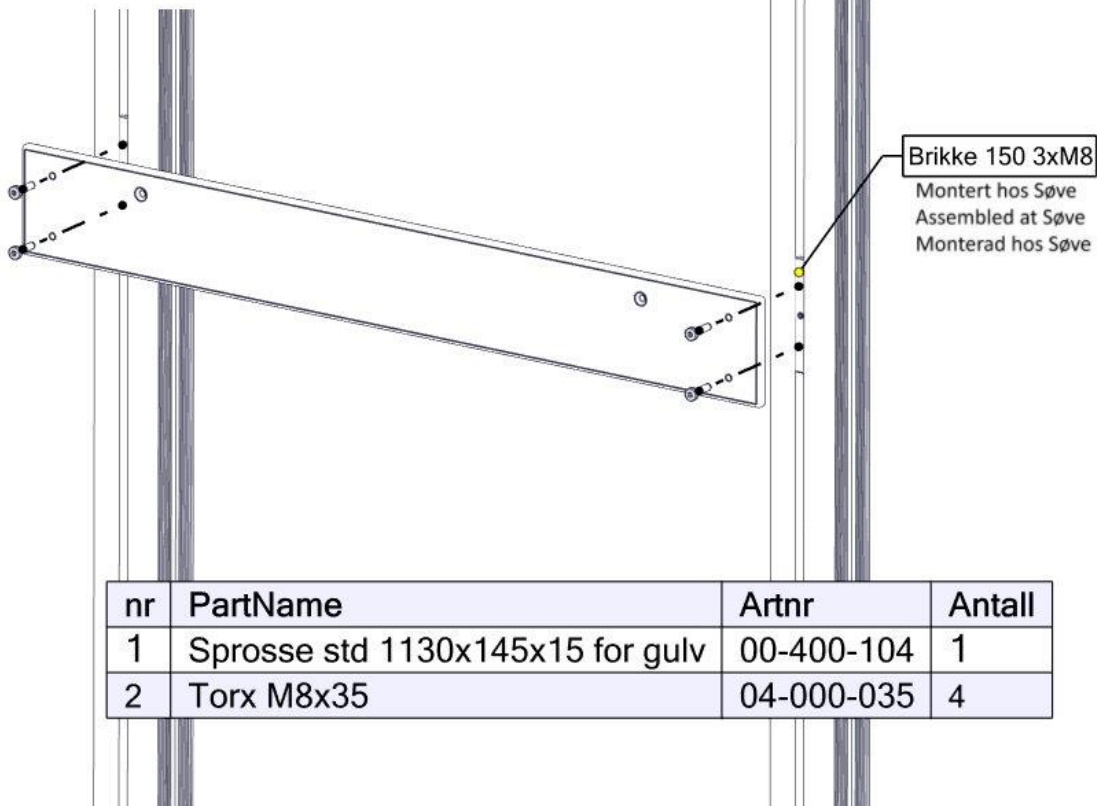

Sign. _____

Sprosse for gulv grå 00-400-104K	Navn	Artnr/dimensjon	Ant	Lev
	Sprosse for gulv Standard 1130 x 145 x 15 Grå Forsenket hull	00-400-104	1	
	Torx M8x35	04-000-035	4	
	Brikke 150 3xM8	04-060-150 (montert hos Søve)	0	

Montering av lekeapparatet / Assembly instructions / Montering av lekredskapet

Se på hovedmontering for posisjon
 Look at main assembly for position
 Titta på hovudmontering for position

nr	PartName	Artnr	Antall
1	Sprosse std 1130x145x15 for gulv	00-400-104	1
2	Torx M8x35	04-000-035	4