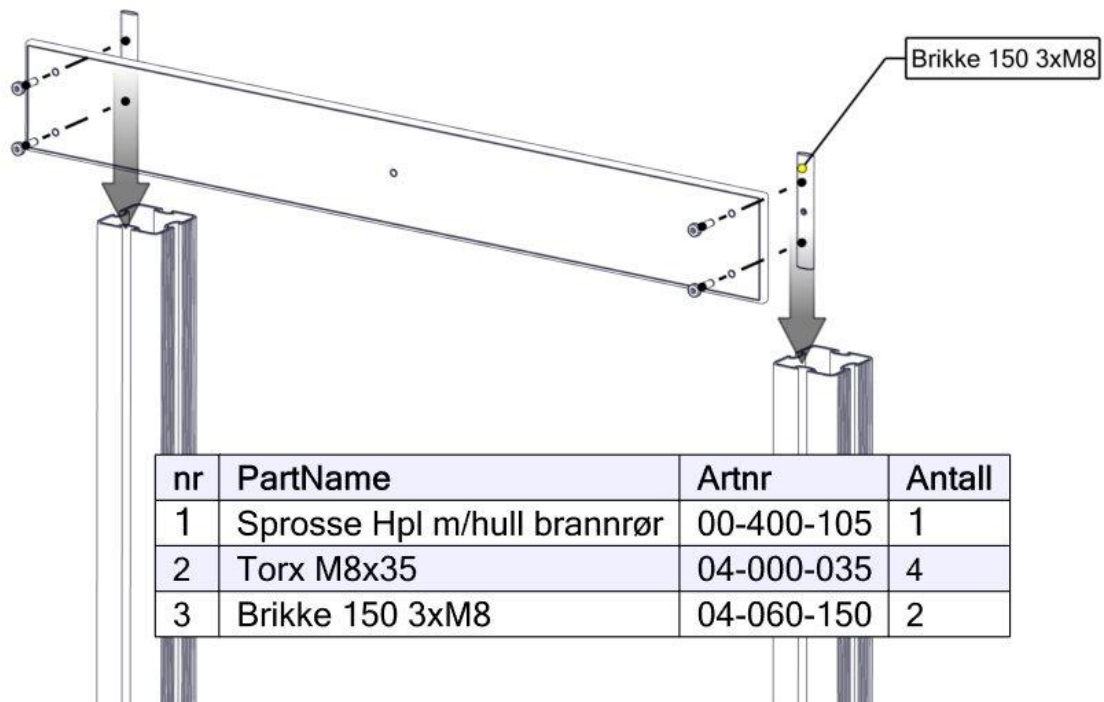

Montering av lekeapparatet / Assembly instructions / Montering av lekredskapet

Se på hovedmontering for posisjon
Look at main assembly for position
Titta på hovudmontering for posisjon