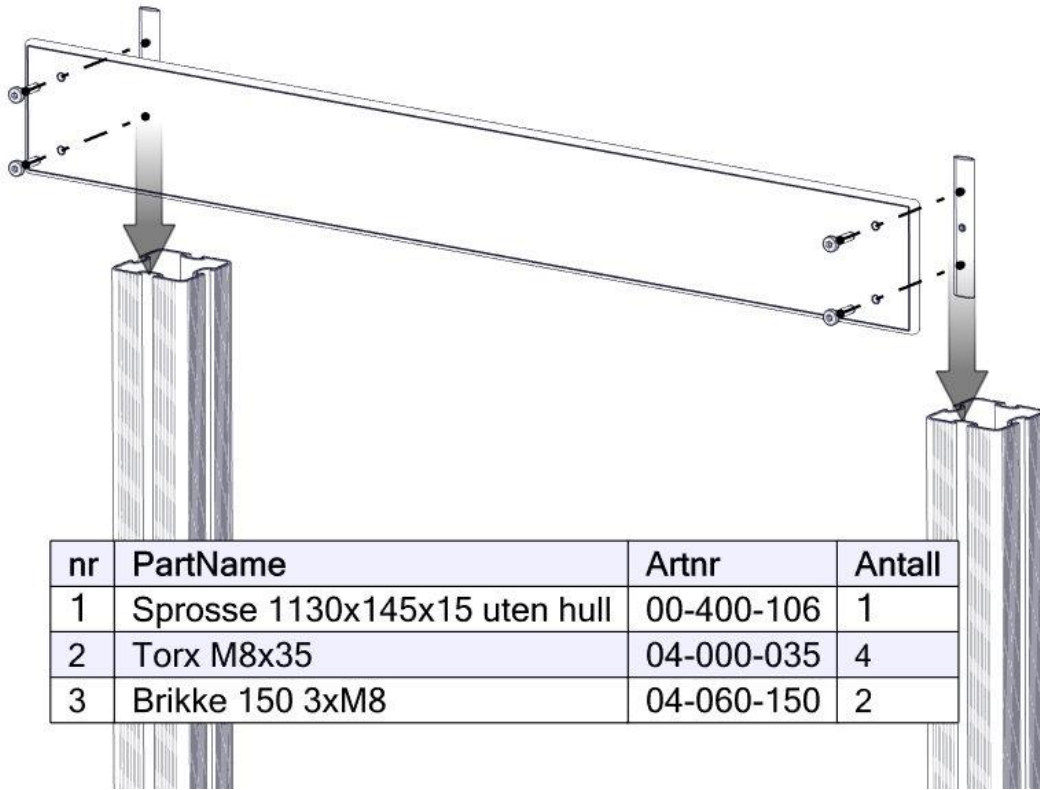

Montering av lekeapparatet / Assembly instructions / Montering av lekredskapet

Se på hovedmontering for posisjon
Look at main assembly for position
Titta på hovudmontering for posisjon

nr	PartName	Artnr	Antall
1	Sprosse 1130x145x15 uten hull	00-400-106	1
2	Torx M8x35	04-000-035	4
3	Brikke 150 3xM8	04-060-150	2