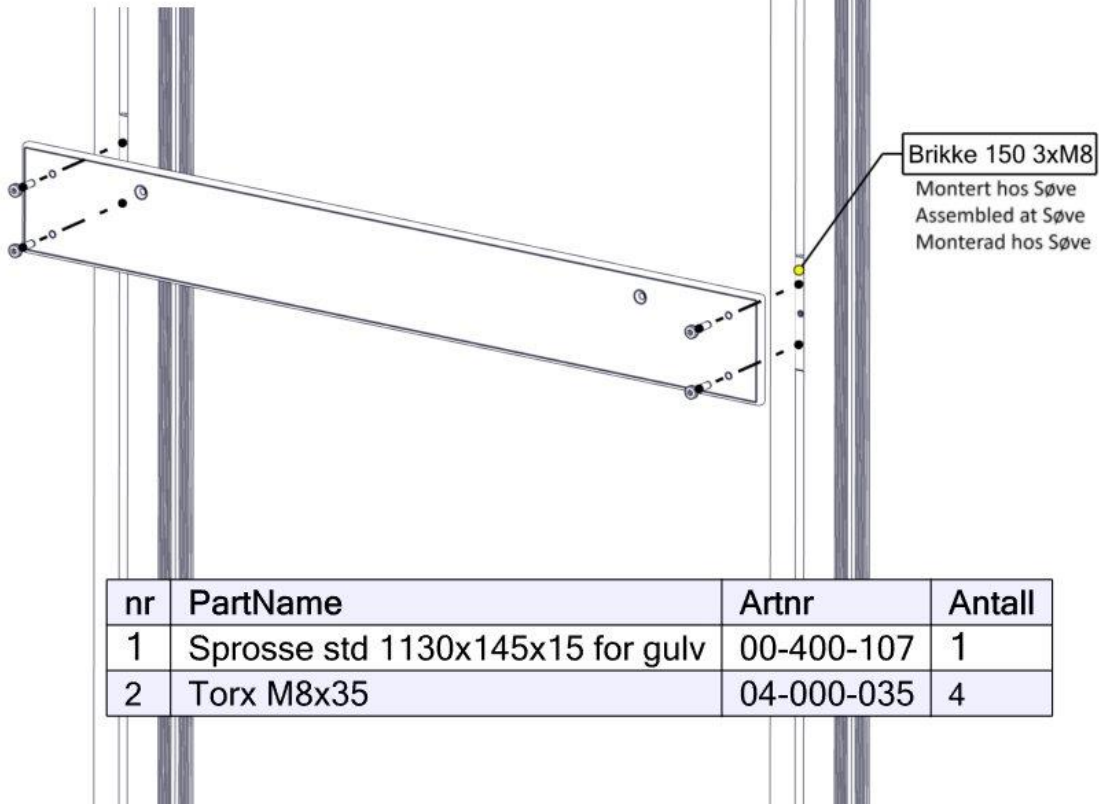

Montering av lekeapparatet / Assembly instructions / Montering av lekredskapet

Se på hovedmontering for posisjon
Look at main assembly for position
Titta på hovudmontering for position