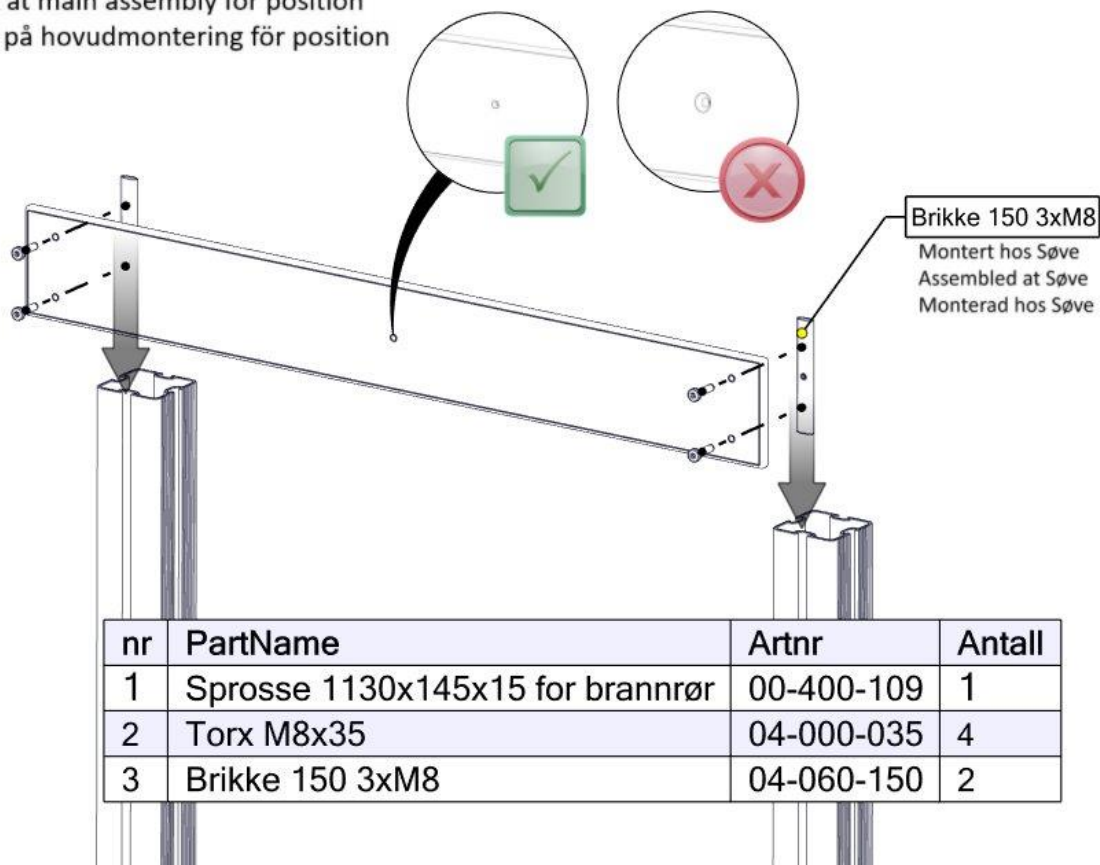

Montering av lekeapparatet / Assembly instructions / Montering av lekredskapet

Se på hovedmontering for posisjon
Look at main assembly for position
Titta på hovudmontering för position