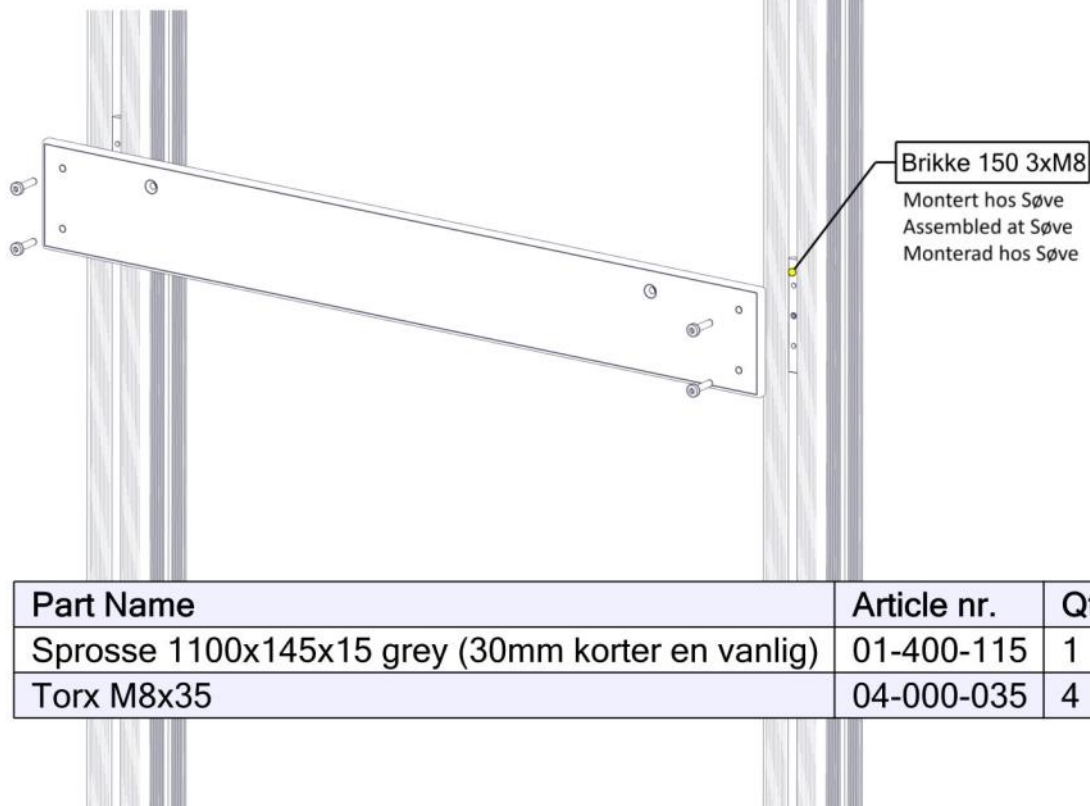

Montering av lekeapparatet / Assembly instructions / Montering av lekredskapet

Se på hovedmontering for posisjon
Look at main assembly for position
Titta på hovudmontering for posisjon

Part Name	Article nr.	Qty
Sprosse 1100x145x15 grey (30mm korter en vanlig)	01-400-115	1
Torx M8x35	04-000-035	4