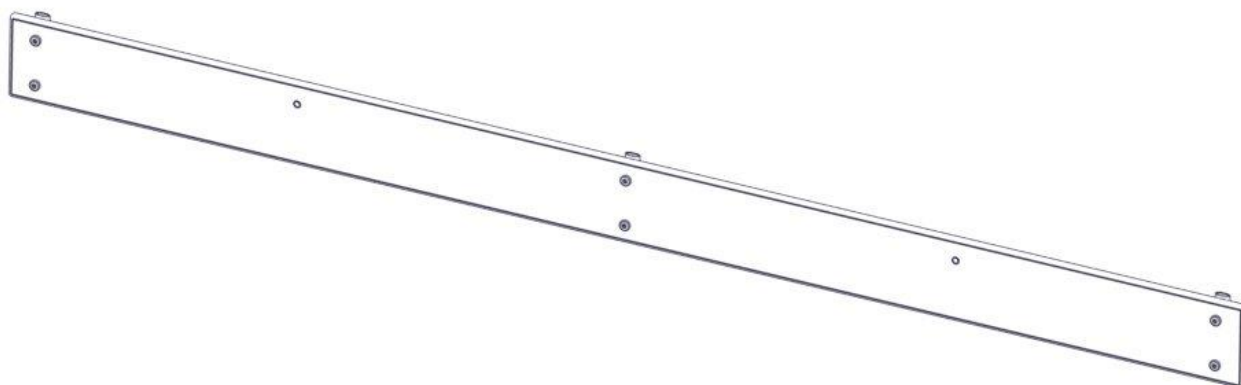

**Monteringsanvisning****Assembly Instructions****Monteringsanvisning**

Produkt nr. / Product no. / Produkt nr.

00-400-120K**Gul**

Ord. nr. _____

Dato. _____

Sign. _____

**søve**

Søve AS
Grønnvoldveien 290
3830 Ulefoss - Norway
Tlf: +47 35 94 65 65
www.sove.no

**søve**

Søve AB
EA Rosengrensgatan 32
421 31 Västra Frölunda
Phone: +46 (0)31 773 97 00
www.sove.se

Boltepakker for / Boltpackage for / Bultpaket för

Sign. _____

Sprosse for gulv 00-400-120K	Navn	Artnr/dimensjon	Ant	Lev
	Sprosse Hull for gulv 2165 x 145 x 15 Gul	00-400-120	1	
	Torx M8x35	04-000-035	6	
	Brikke 150 3xM8	04-060-150 (montert hos Søve)	0	

Part Name	Article nr.	Qty
Sprosse std 2165x145x15 for gulv	00-400-120	1
Torx M8x35	04-000-035	6

Boltepakker for / Boltpackage for / Bultpaket för

Sign. _____

Sprosse for gulv 00-400-120K	Navn	Artnr/dimensjon	Ant	Lev
	Sprosse Hull for gulv 2165 x 145 x 15 Gul	00-400-120	1	
	Torx M8x35	04-000-035	6	
	Brikke 150 3xM8	04-060-150 (montert hos Søve)	0	