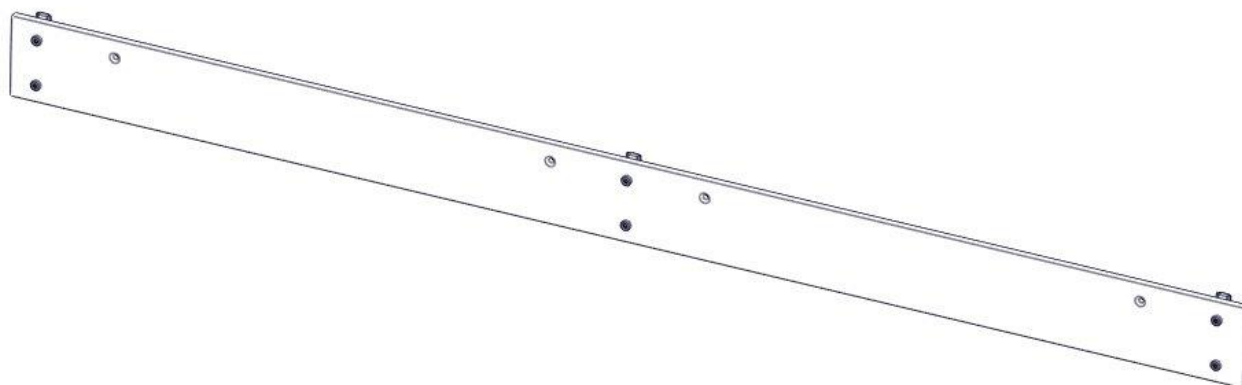

**Monteringsanvisning****Assembly Instructions****Monteringsanvisning**

Produkt nr. / Product no. / Produkt nr.

00-400-121K

Grå

Ord. nr. _____

Dato. _____

Sign. _____

**søve**

Sign. _____

Sprosse for gulv 00-400-121K	Navn	Artnr/dimensjon	Ant	Lev
	Sprosse Hull for gulv 2165 x 145 x 15 Grå	00-400-121	1	
	Torx M8x35	04-000-035	6	
	Brikke 150 3xM8	04-060-150 (montert hos Søve)	0	

Sprosse for gulv 00-400-121K	Navn	Artnr/dimensjon	Ant	Lev
	Sprosse Hull for gulv 2165 x 145 x 15 Grå	00-400-121	1	
	Torx M8x35	04-000-035	6	
	Brikke 150 3xM8	04-060-150 (montert hos Søve)	0	