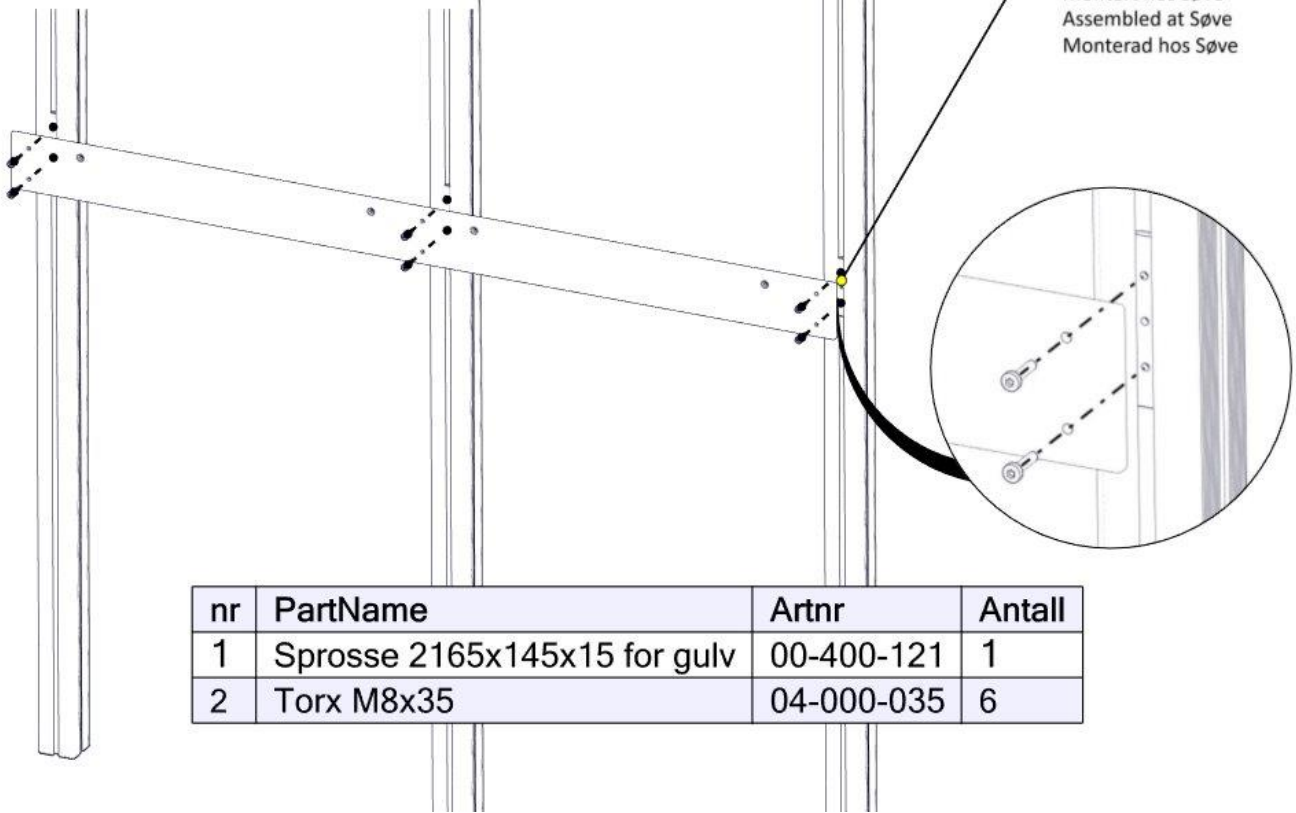

Montering av lekeapparatet / Assembly instructions / Montering av lekredskapet

Se på hovedmontering for posisjon
Look at main assembly for position
Titta på hovudmontering för position

Brikke 150 3xM8

Montert hos Søve
Assembled at Søve
Monterad hos Søve

nr	PartName	Artnr	Antall
1	Sprosse 2165x145x15 for gulv	00-400-121	1
2	Torx M8x35	04-000-035	6