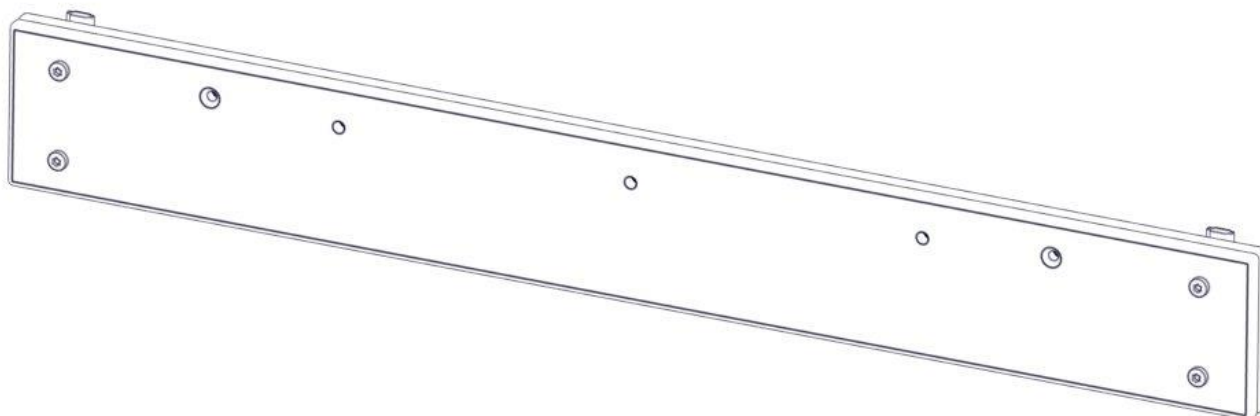

N**Monteringsanvisning****EN****Assembly Instructions****S****Monteringsanvisning**

Produkt nr. / Product no. / Produkt nr.

00-400-123K

Grå

Ord. nr. _____

Dato. _____

Sign. _____

Søve AS
Grønnvoldveien 290
3830 Ulefoss - Norway
Tlf: +47 35 94 65 65
www.sove.no

Søve AB
EA Rosengrensgatan 32
421 31 Västra Frölunda
Phone: +46 (0)31 773 97 00
www.sove.se

Boltepakker for / Boltpackage for / Bultpaket för

Sign. _____

Sprosse dobbel 00-400-123K	Navn	Artnr/dimensjon	Ant	Lev
	Sprosse for gulv 3 x hull CC265 1130 x 145 x 15 Grå	00-400-123	2	
	Torx M8x50	04-000-050	4	
	Brikke 150 3xM8	04-060-150 (montert hos Søve)	0	
	Unbrako M8x50 Forsenket hode	04-034-050 (brukes til gulv)	2	

Montering av lekeapparatet / Assembly instructions / Montering av lekredskapet

Se på hovedmontering for posisjon
 Look at main assembly for position
 Titta på hovudmontering för position

Part Name	Article nr.	Qty
Sprosse 1130x145x15 m 3 hull cc265	00-400-123	2
Torx M8x50	04-000-050	4

Boltepakker for / Boltpackage for / Bultpaket för

Sign. _____

Sprosse dobbel 00-400-123K	Navn	Artnr/dimensjon	Ant	Lev
	Sprosse for gulv 3 x hull CC265 1130 x 145 x 15 Grå	00-400-123	2	
	Torx M8x50	04-000-050	4	
	Brikke 150 3xM8	04-060-150 (montert hos Søve)	0	
	Unbrako M8x50 Forsenket hode	04-034-050 (brukes til gulv)	2	