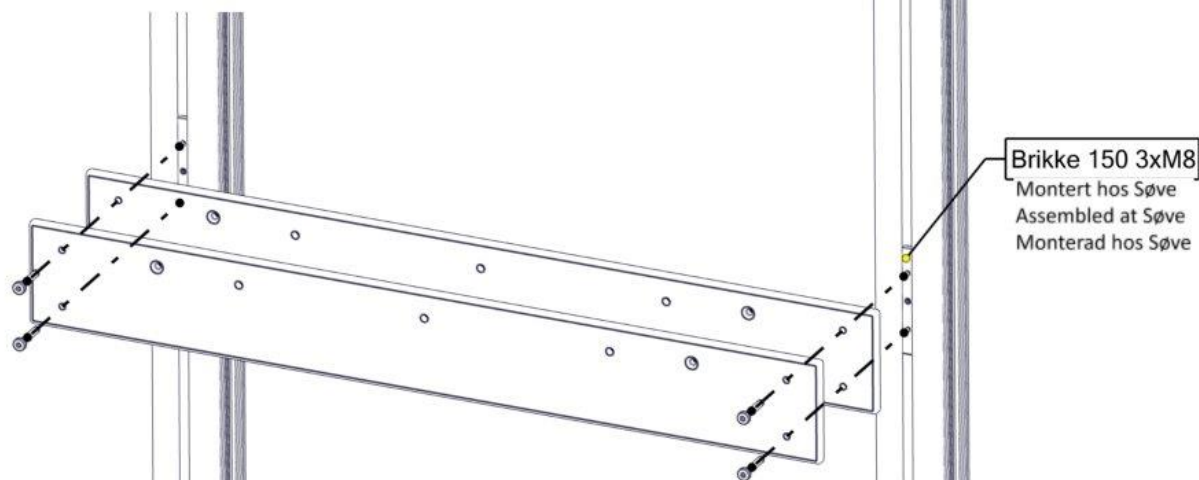

Søve AB
EA Rosengrensgatan 32
421 31 Västra Frölunda
Phone: +46 (0)31 773 97 00
www.sove.se

Boltepakker for / Boltpackage for / Bultpaket för

Sign. _____

Sprosse dobbel 00-400-123K	Navn	Artnr/dimensjon	Ant	Lev
	Sprosse for gulv 3 x hull CC265 1130 x 145 x 15 Grå	00-400-123	2	
	Torx M8x50	04-000-050	4	
	Brikke 150 3xM8	04-060-150 (montert hos Søve)	0	
	Unbrako M8x50 Forsenket hode	04-034-050 (brukes til gulv)	2	

Montering av lekeapparatet / Assembly instructions / Montering av lekredskapet

Se på hovedmontering for posisjon
 Look at main assembly for position
 Titta på hovudmontering för position

Part Name	Article nr.	Qty
Sprosse 1130x145x15 m 3 hull cc265	00-400-123	2
Torx M8x50	04-000-050	4