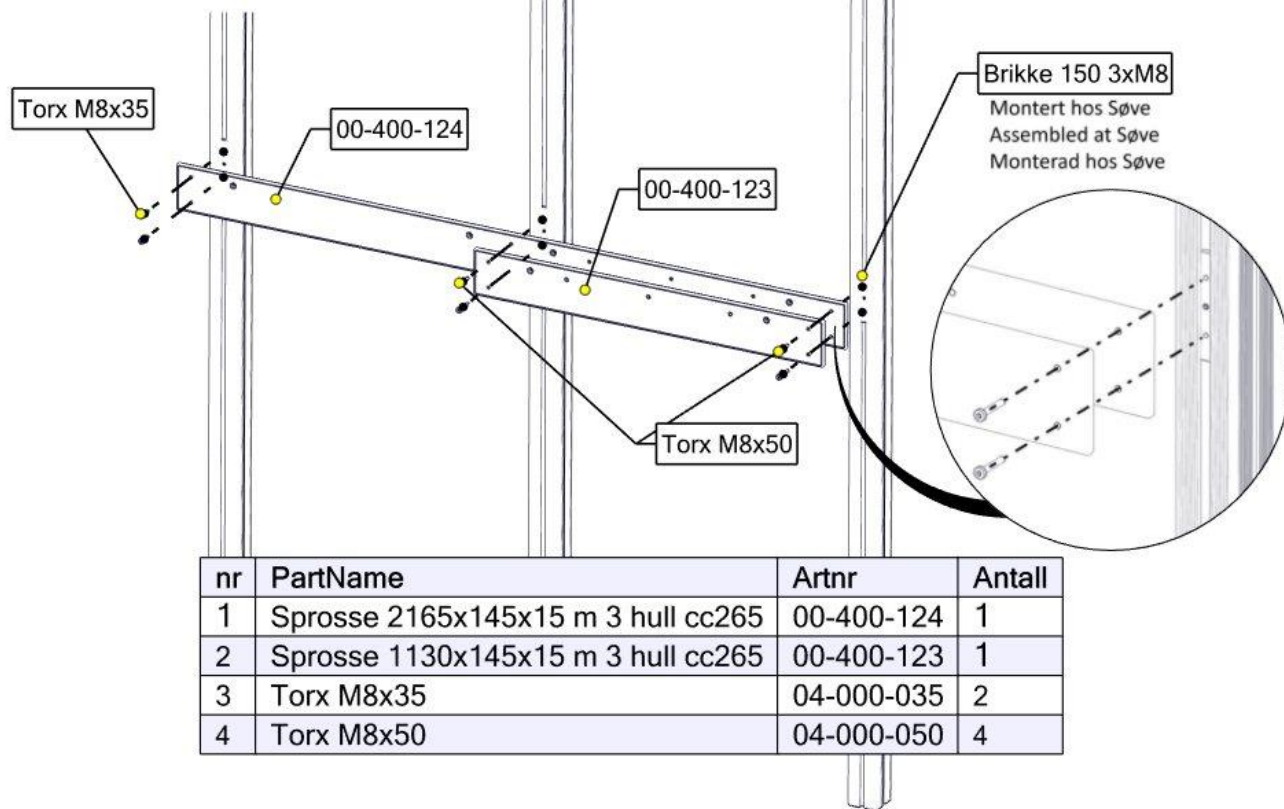

**Boltepakker for / Boltpackage for / Bultpaket för**

Sign. \_\_\_\_\_

Sprosse 00-400-124K	Navn	Artnr/dimensjon	Ant	Lev
	Sprosse for gulv 3 x hull CC265 1130 x 145 x 15 Grå	00-400-123	1	
	Sprosse for gulv 3 x hull CC265 2165 x 145 x 15 Grå	00-400-124	1	
	Torx M8x35  Torx M8x50	04-000-035  04-000-050	2  4	
	Brikke 150 3xM8	04-060-150 (montert hos Søve)	0	
	Unbrako M8 x 50 Forsenket hode	04-034-050 (Brukes til gulv)	2	

## Montering av lekeapparatet / Assembly instructions / Montering av lekredskapet

Se på hovedmontering for posisjon  
 Look at main assembly for position  
 Titta på hovudmontering för position

nr	PartName	Artnr	Antall
1	Sprosse 2165x145x15 m 3 hull cc265	00-400-124	1
2	Sprosse 1130x145x15 m 3 hull cc265	00-400-123	1
3	Torx M8x35	04-000-035	2
4	Torx M8x50	04-000-050	4