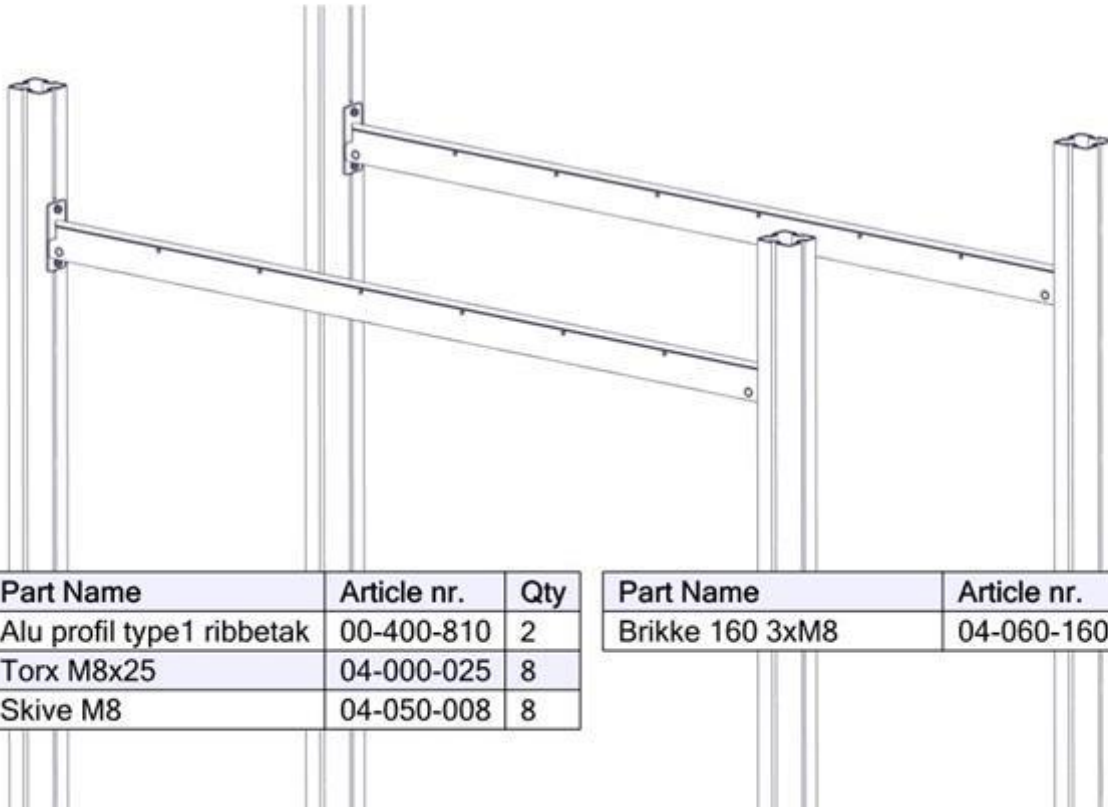

N**Monteringsanvisning****EN****Assembly Instructions****S****Monteringsanvisning**

Produkt nr. / Product no. / Produkt nr.

00-400-137K**Sort**

Ord. nr. _____

Dato. _____

Sign. _____

Søve AS
Grønnvoldveien 290
3830 Ulefoss - Norway
Tlf: +47 35 94 65 65
www.sove.no

Søve AB
EA Rosengrensgatan 32
421 31 Västra Frölunda
Phone: +46 (0)31 773 97 00
www.sove.se

Boltepakker for / Boltpackage for / Bultpaket för		Sign. _____		
Ribbetak 00-400-137K	Navn	Artnr/ dimensjon	Ant	Lev
	Alu profil type 1 Ribbetak L = 1978 Sort	00-400-810	2	
	Sperrørør ribbetak L = 1026 Sort	00-400-144	6	
	Torx M8x25 Torx M8x45	04-000-025 04-000-045	8 12	
	Brikke 160 3xM8	04-060-160	4	
	Skive M8	04-050-008	20	
	Hylsemutter Ø12 x 40 1xM8	04-019-040	12	

Montering av lekeapparatet / Assembly instructions / Montering av lekredskapet

Se på hovedmontering for posisjon
 Look at main assembly for position
 Titta på hovudmontering för position

Part Name	Article nr.	Qty
Alu profil type1 ribbetak	00-400-810	2
Torx M8x25	04-000-025	8
Skive M8	04-050-008	8