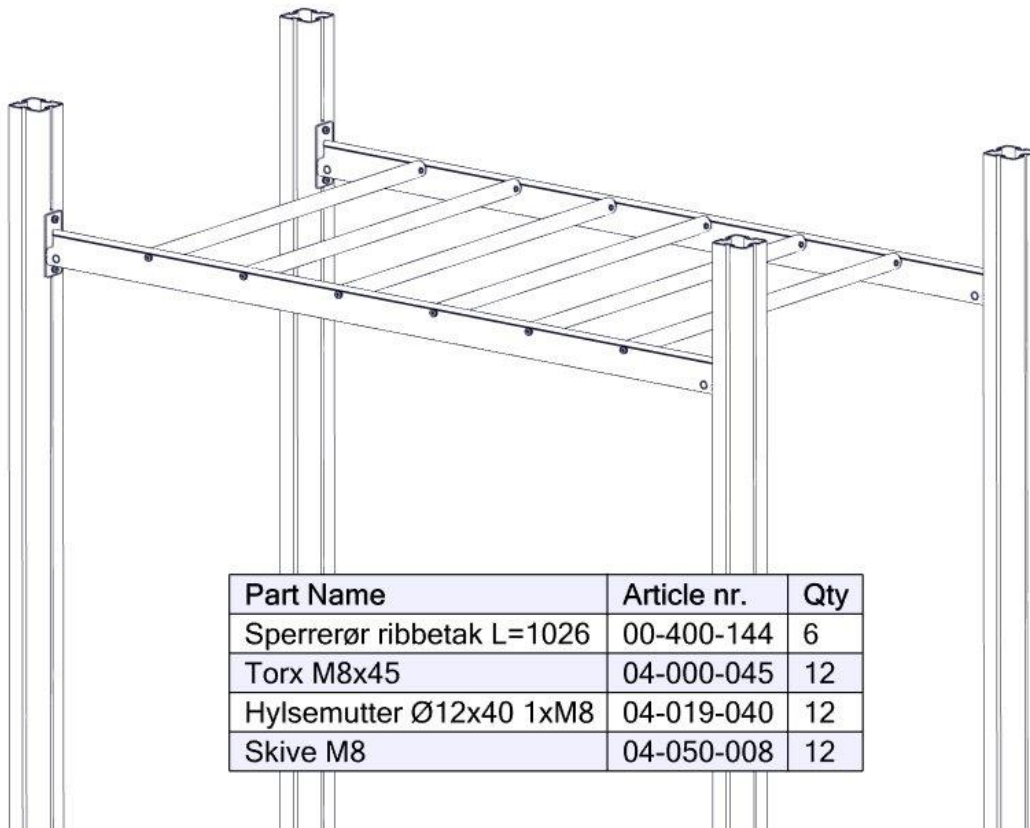

Montering av lekeapparatet / Assembly instructions / Montering av lekredskapet

Part Name	Article nr.	Qty
Sperrerør ribbetak L=1026	00-400-144	6
Torx M8x45	04-000-045	12
Hylsemutter Ø12x40 1xM8	04-019-040	12
Skive M8	04-050-008	12