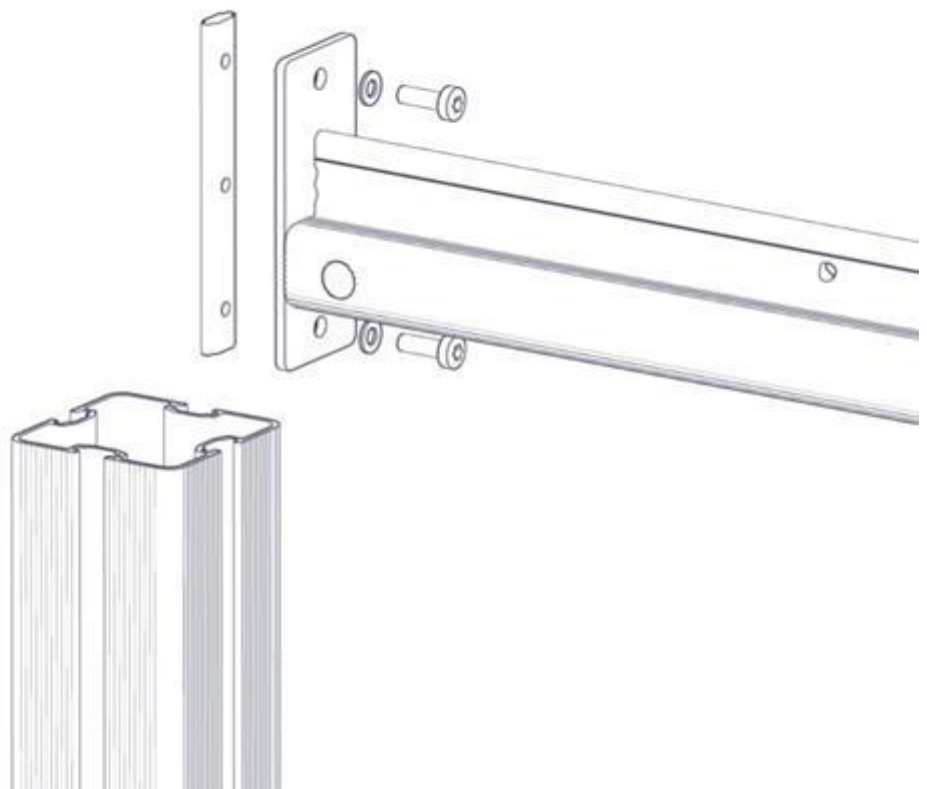

Montering av lekeapparatet / Assembly instructions / Montering av lekredskapet

Se på hovedmontering for posisjon
Look at main assembly for position
Titta på hovudmontering för position

Part Name	Article nr.	Qty
Alu profil type1 ribbetak	00-400-810	2
Torx M8x25	04-000-025	8
Skive M8	04-050-008	8

Part Name	Article nr.	Qty
Brikke 160 3xM8	04-060-160	4