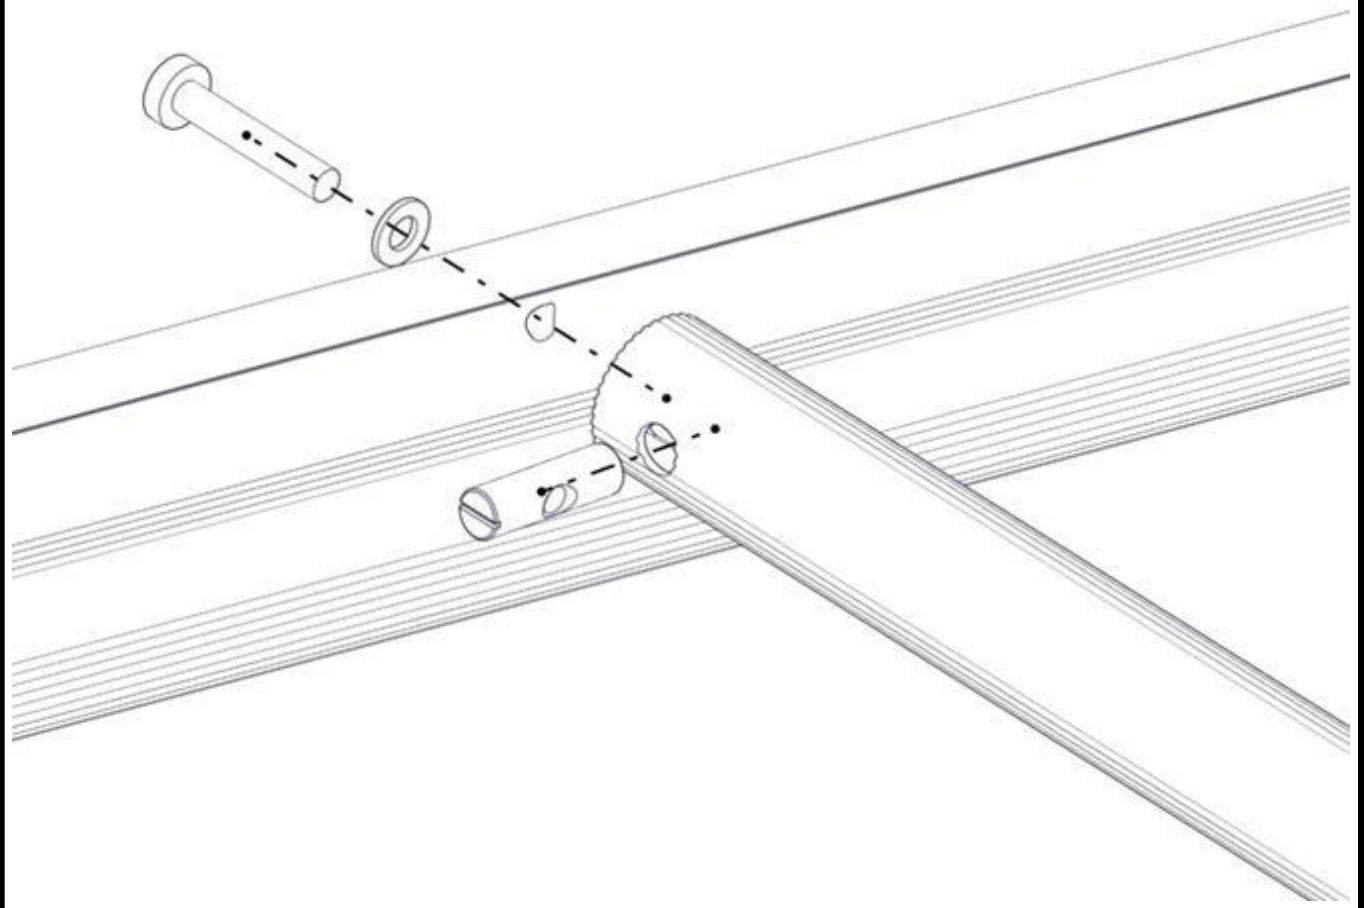

Montering av lekeapparatet / Assembly instructions / Montering av lekredskapet

Part Name	Article nr.	Qty
Sperrerør ribbetak L=1026	00-400-144	6
Torx M8x45	04-000-045	12
Hylsemutter Ø12x40 1xM8	04-019-040	12
Skive M8	04-050-008	12