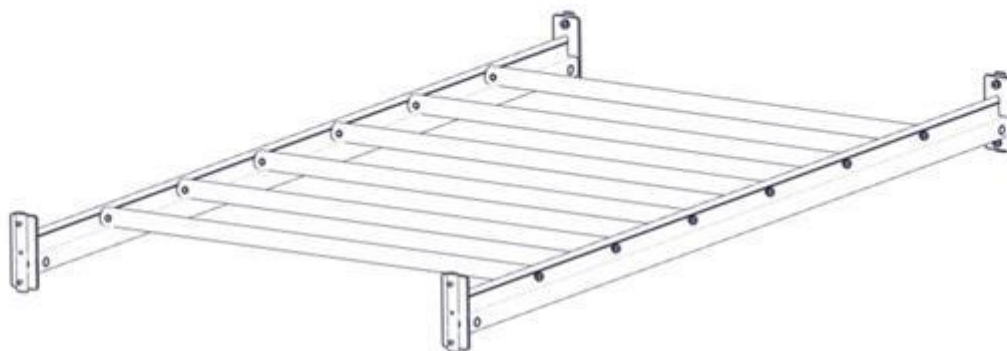

N

Monteringsanvisning

EN

Assembly Instructions

S

Monteringsanvisning

Produkt nr. / Product no. / Produkt nr.

00-400-138K

Sort/grønn

Ord. nr. _____

Dato. _____

Sign. _____