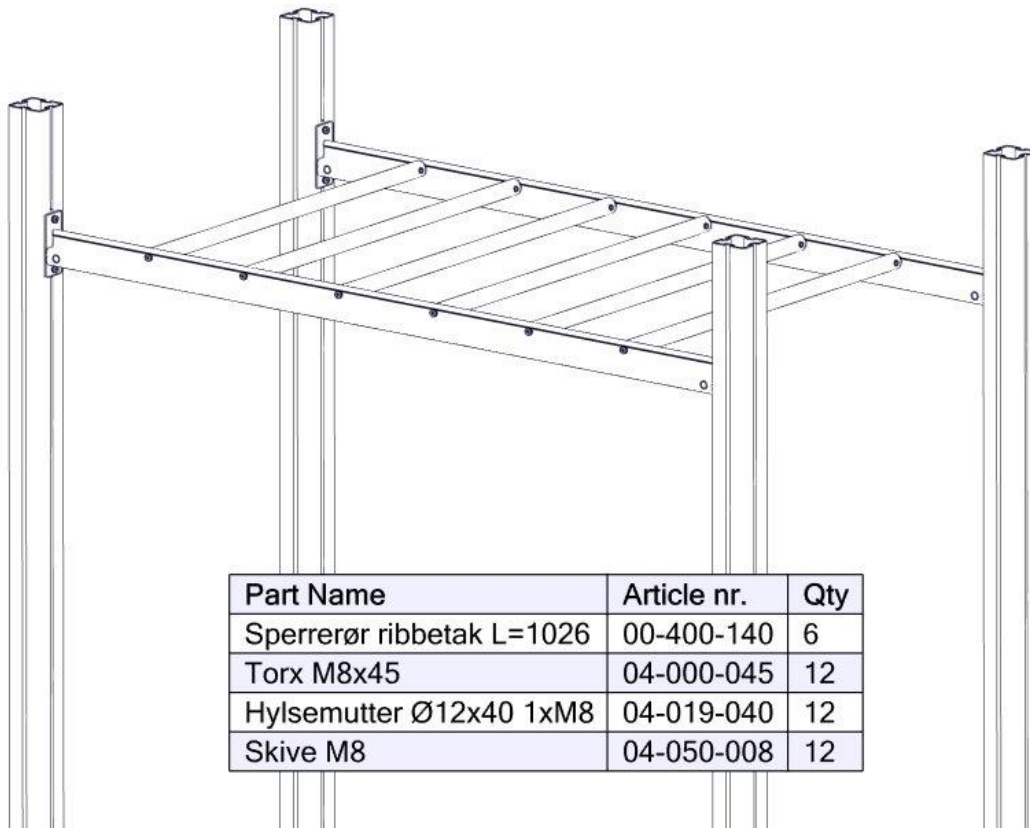

Montering av lekeapparatet / Assembly instructions / Montering av lekredskapet