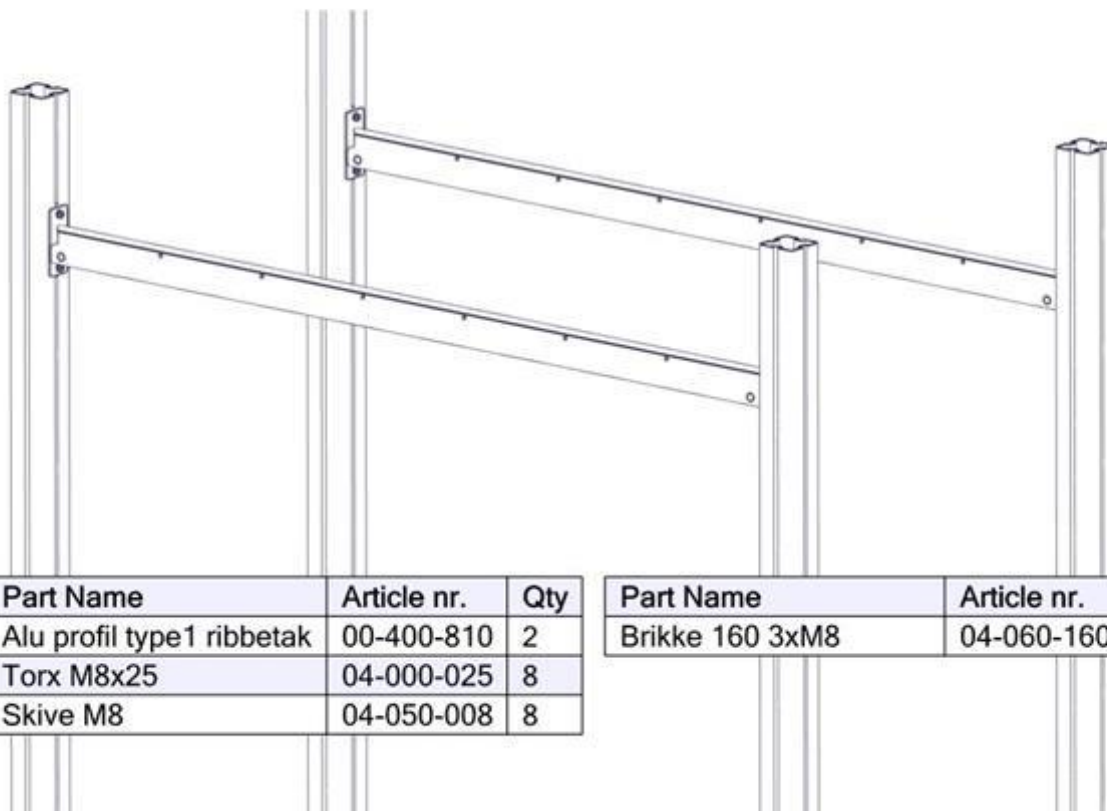

Montering av lekeapparatet / Assembly instructions / Montering av lekredskapet

Se på hovedmontering for posisjon
Look at main assembly for position
Titta på hovudmontering för position

Part Name	Article nr.	Qty
Alu profil type1 ribbetak	00-400-810	2
Torx M8x25	04-000-025	8
Skive M8	04-050-008	8

Part Name	Article nr.	Qty
Brikke 160 3xM8	04-060-160	4