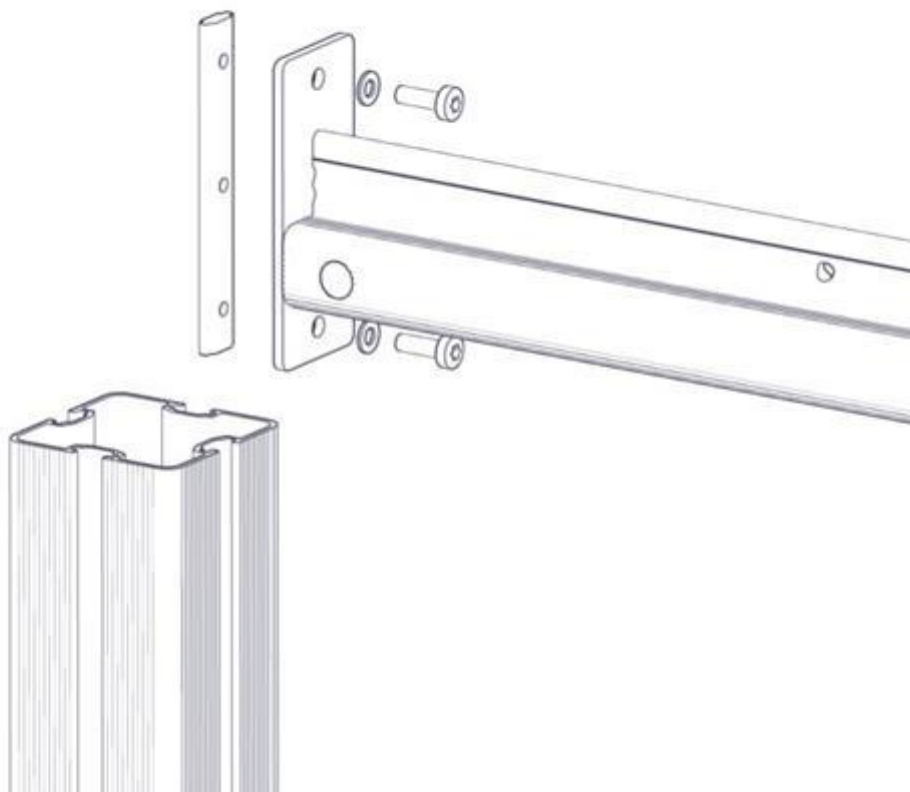

Montering av lekeapparatet / Assembly instructions / Montering av lekredskapet

Se på hovedmontering for posisjon
Look at main assembly for position
Titta på hovudmontering för position

Part Name	Article nr.	Qty
Alu profil type1 ribbetak	00-400-810	2
Torx M8x25	04-000-025	8
Skive M8	04-050-008	8

Part Name	Article nr.	Qty
Brikke 160 3xM8	04-060-160	4