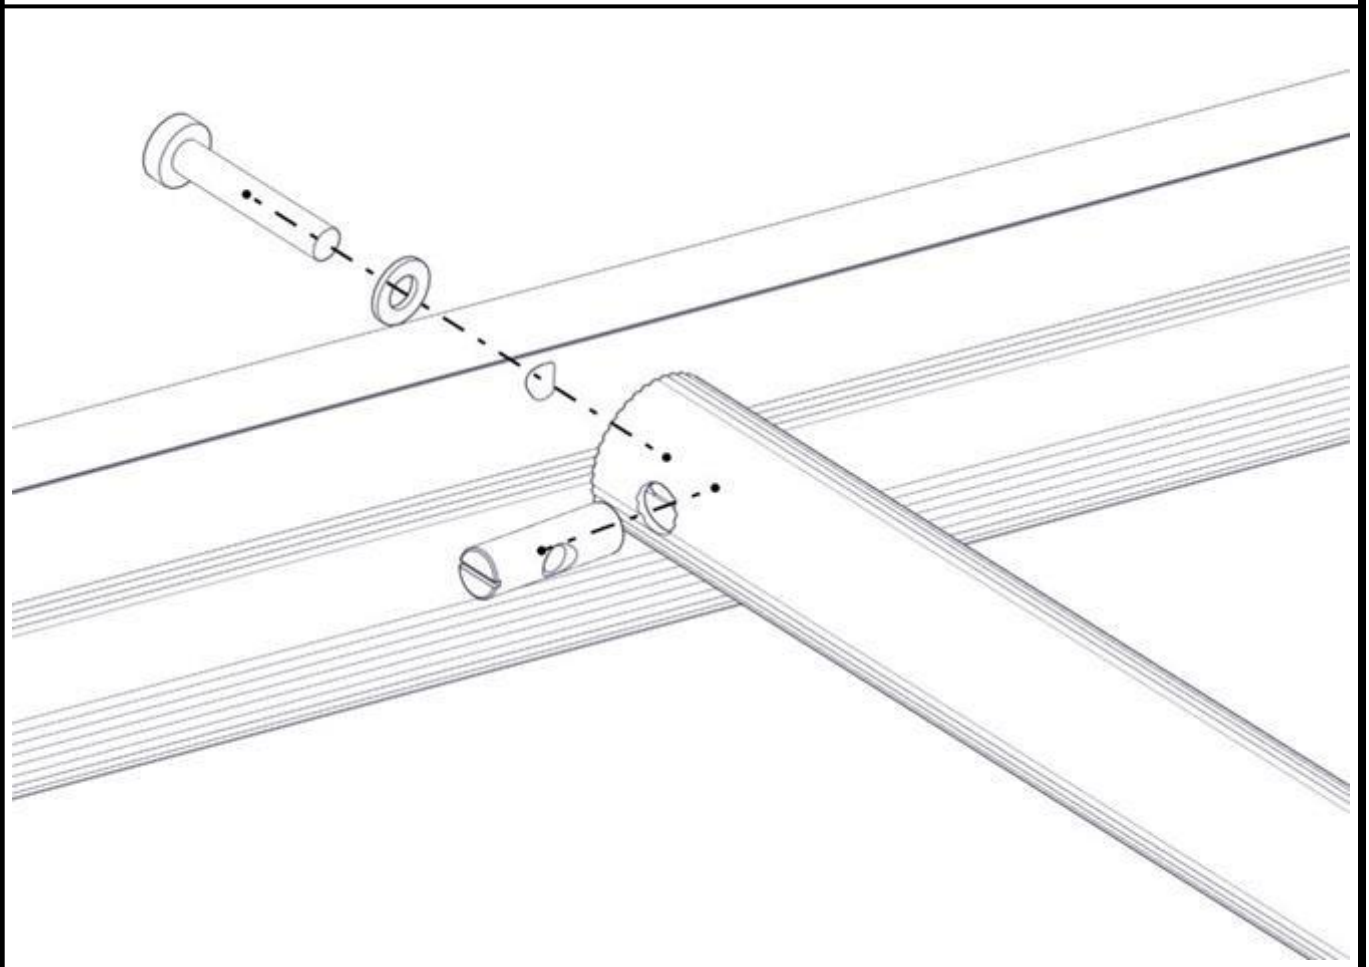

Montering av lekeapparatet / Assembly instructions / Montering av lekredskapet