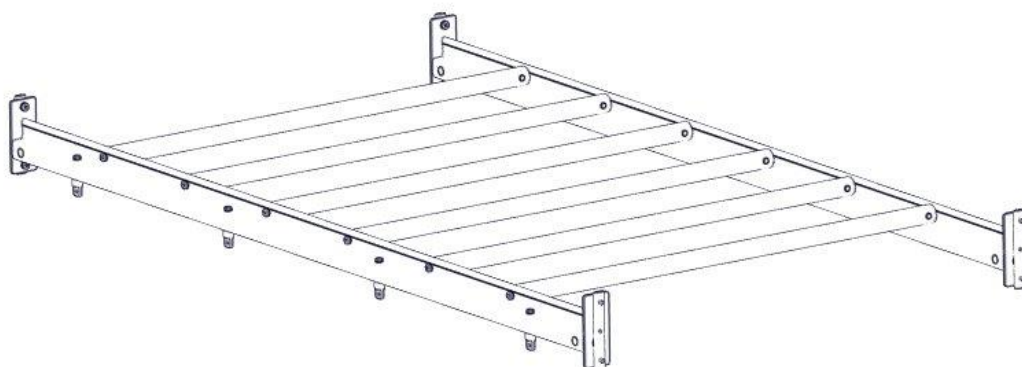

N**Monteringsanvisning****EN****Assembly Instructions****S****Monteringsanvisning**

Produkt nr. / Product no. / Produkt nr.

00-400-139K**Sort / Gul**

Ord. nr. _____

Dato. _____

Sign. _____

Søve AS
Grønnvoldveien 290
3830 Ulefoss - Norway
Tlf: +47 35 94 65 65
www.sove.no

Søve AB
EA Rosengrensgatan 32
421 31 Västra Frölunda
Phone: +46 (0)31 773 97 00
www.sove.se

Boltepakker for / Boltpackage for / Bultpaket för		Sign. _____		
Ribbetak med feste N-Nett 00-400-139K	Navn	Artnr/ dimensjon	Ant	Lev
	Alu profil type 1 Ribbetak L = 1978 Sort	00-400-810	1	
	Alu profil type 1 Ribbetak Med montert dekkhylse L=1978 Sort	00-400-807	1	
	Sperrerør ribbetak L = 1026 Gul	00-400-143	6	
	Torx M8x25 Torx M8x45	04-000-025 04-000-045	8 12	
	Brikke 160 3xM8	04-060-160	4	
	Skive M8	04-050-008	20	

Boltepakker for / Boltpackage for / Bultpaket för

Sign. _____.

Ribbetak med feste N-Nett 00-400-147K	Navn	Artnr/ dimensjon	Ant	Lev
	Hylsemutter Ø12 x 40 1xM8	04-019-040	12	

Montering av lekeapparatet / Assembly instructions / Montering av lekredskapet

Se på hovedmontering for posisjon
 Look at main assembly for position
 Titta på hovudmontering för position

Montering av lekeapparatet / Assembly instructions / Montering av lekredskapet

Boltepakker for / Boltpackage for / Bultpaket för		Sign. _____		
Ribbetak med feste N-Nett 00-400-139K	Navn	Artnr/ dimensjon	Ant	Lev
	Alu profil type 1 Ribbetak L = 1978 Sort	00-400-810	1	
	Alu profil type 1 Ribbetak Med montert dekkhylse L=1978 Sort	00-400-807	1	
	Sperrerør ribbetak L = 1026 Gul	00-400-143	6	
	Torx M8x25 Torx M8x45	04-000-025 04-000-045	8 12	
	Brikke 160 3xM8	04-060-160	4	
	Skive M8	04-050-008	20	