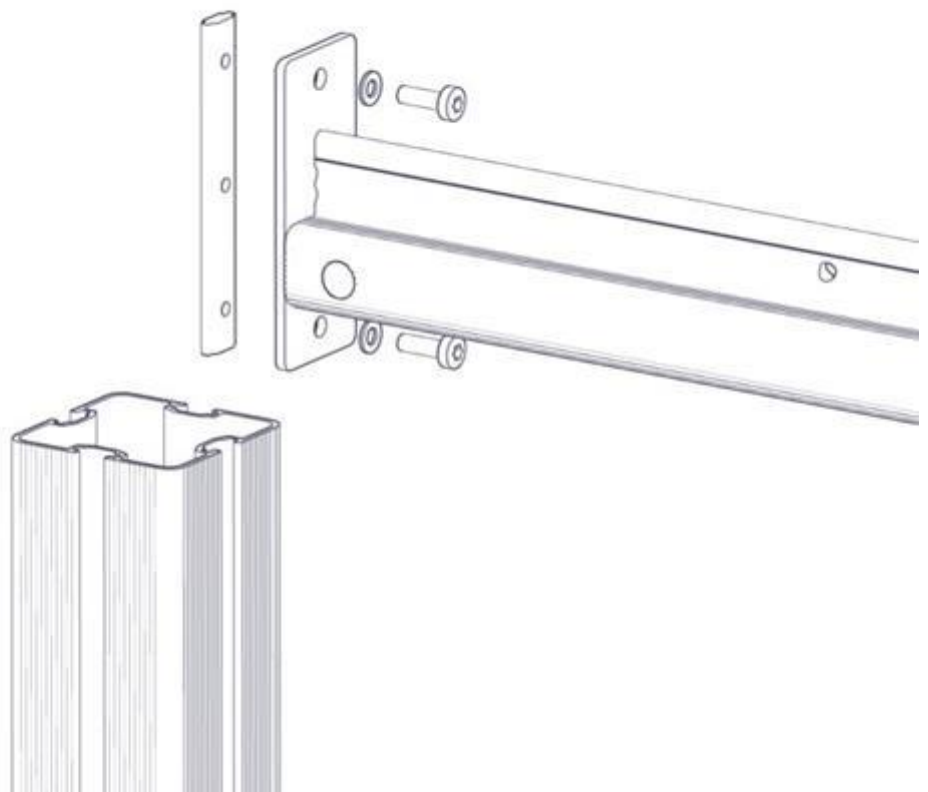

Montering av lekeapparatet / Assembly instructions / Montering av lekredskapet

Se på hovedmontering for posisjon
Look at main assembly for position
Titta på hovudmontering för position