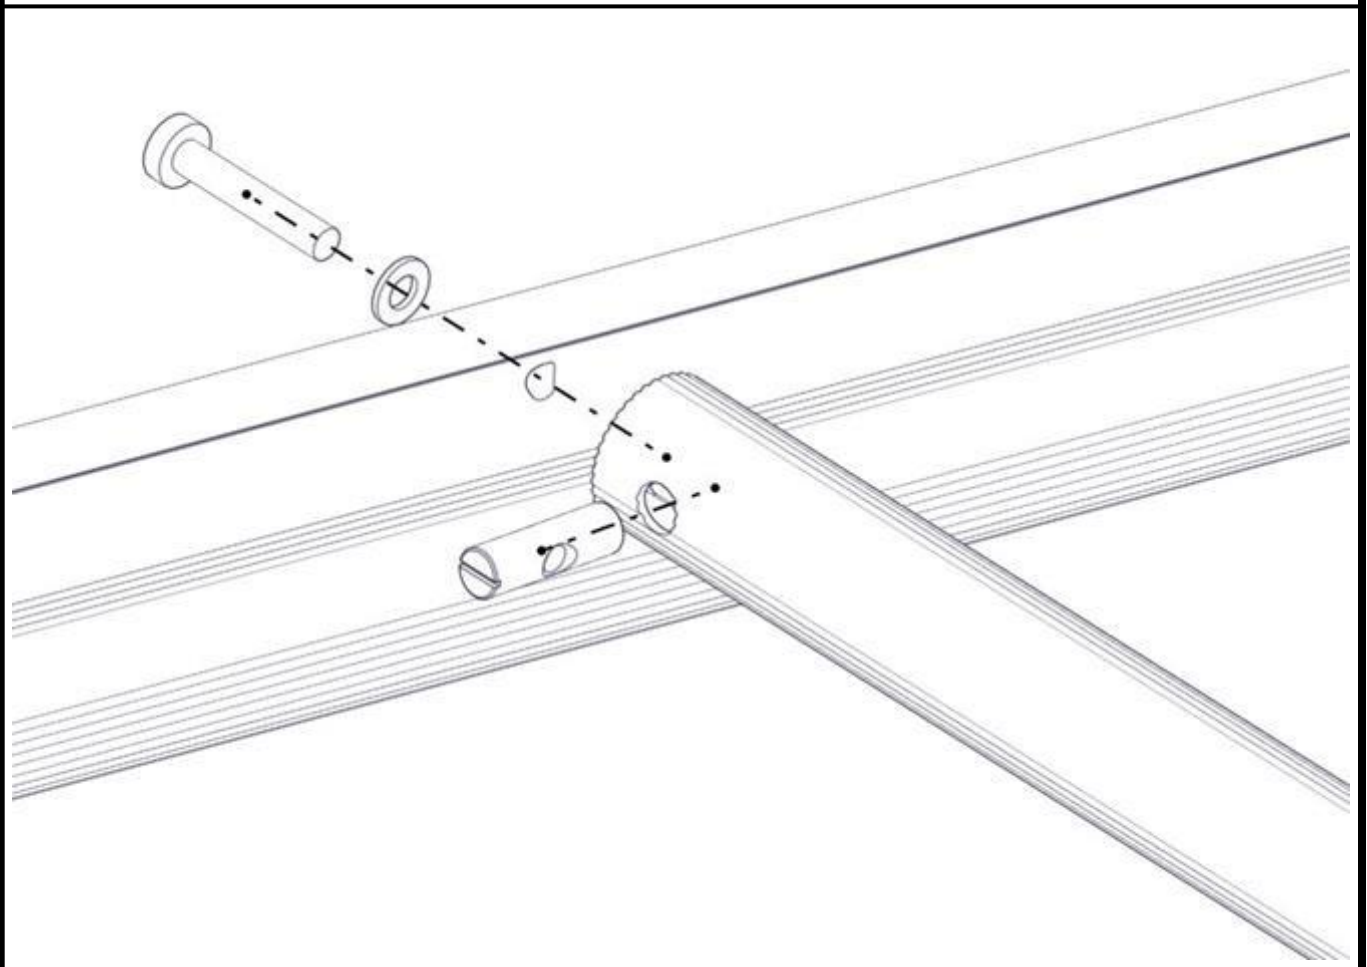

Se på hovedmontering for posisjon
 Look at main assembly for position
 Titta på hovudmontering för position

Montering av lekeapparatet / Assembly instructions / Montering av lekredskapet

Boltepakker for / Boltpackage for / Bultpaket för		Sign. _____		
Ribbetak med feste N-Nett 00-400-139K	Navn	Artnr/ dimensjon	Ant	Lev
	Alu profil type 1 Ribbetak L = 1978 Sort	00-400-810	1	
	Alu profil type 1 Ribbetak Med montert dekkhylse L=1978 Sort	00-400-807	1	
	Sperrerør ribbetak L = 1026 Gul	00-400-143	6	
	Torx M8x25 Torx M8x45	04-000-025 04-000-045	8 12	
	Brikke 160 3xM8	04-060-160	4	
	Skive M8	04-050-008	20	