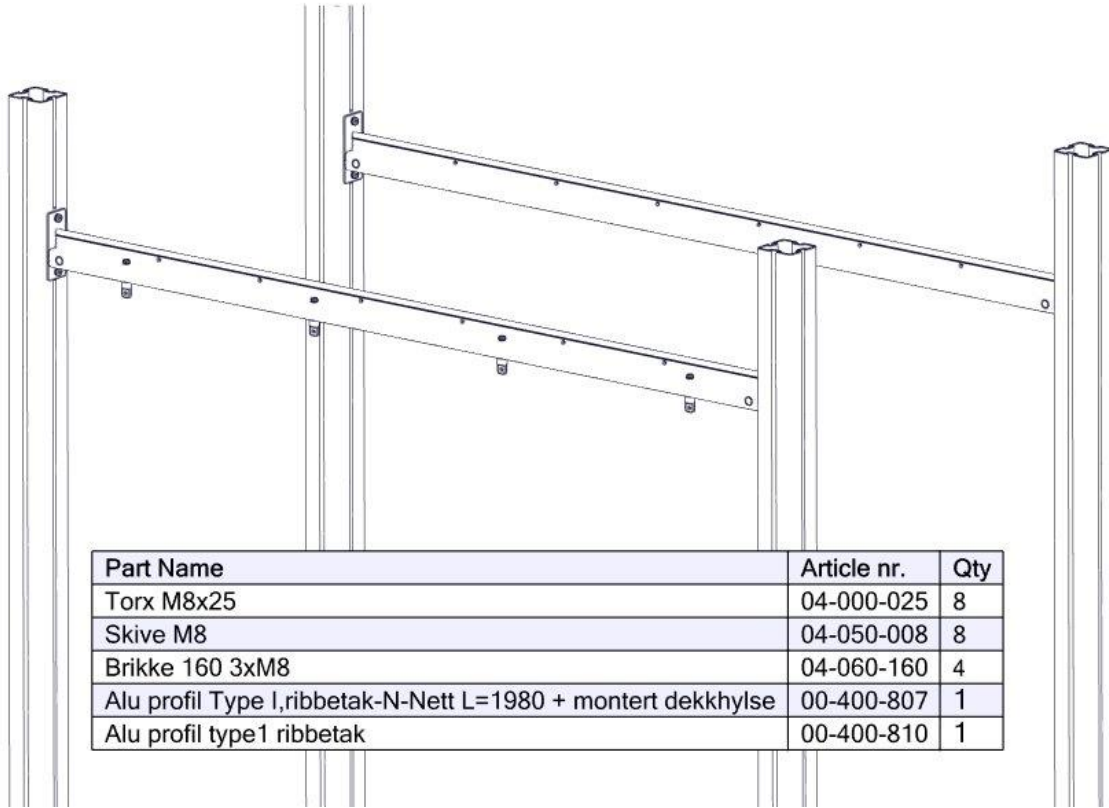

Montering av lekeapparatet / Assembly instructions / Montering av lekredskapet

Se på hovedmontering for posisjon
Look at main assembly for position
Titta på hovudmontering för position