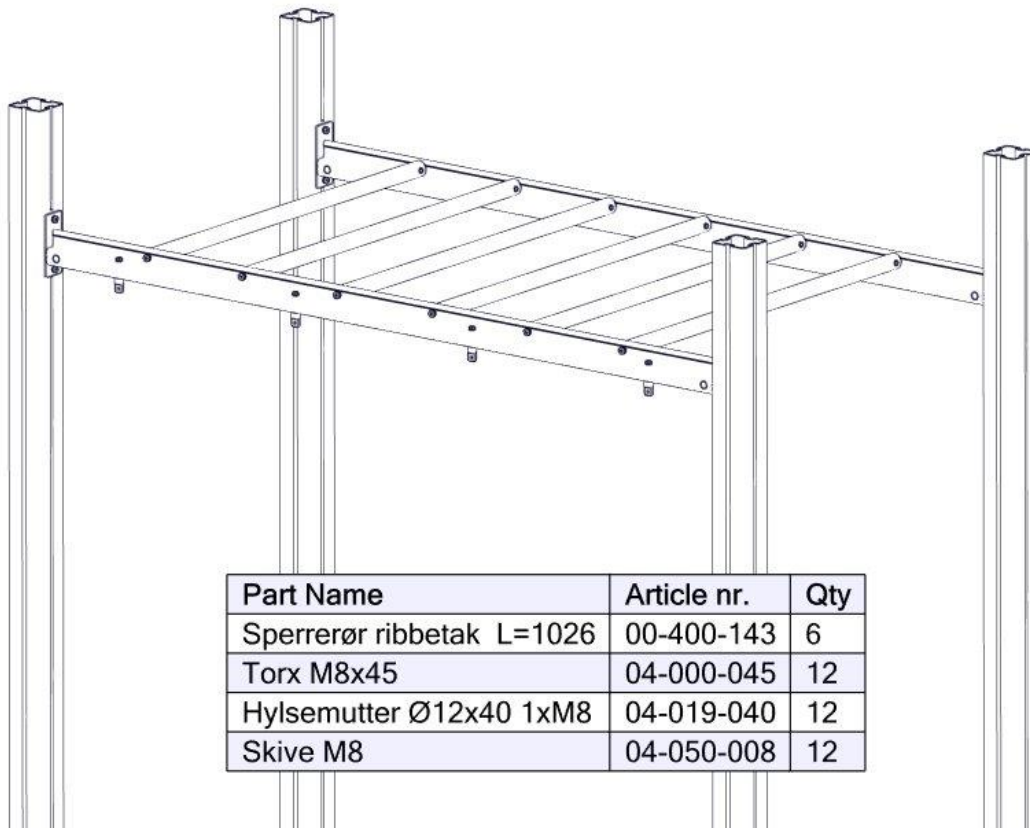

Boltepakker for / Boltpackage for / Bultpaket för

Sign. _____.

Ribbetak med feste N-Nett 00-400-147K	Navn	Artnr/ dimensjon	Ant	Lev
	Hylsemutter Ø12 x 40 1xM8	04-019-040	12	

Montering av lekeapparatet / Assembly instructions / Montering av lekredskapet

Se på hovedmontering for posisjon
 Look at main assembly for position
 Titta på hovudmontering för position

Montering av lekeapparatet / Assembly instructions / Montering av lekredskapet

Boltepakker for / Boltpackage for / Bultpaket för		Sign. _____		
Ribbetak med feste N-Nett 00-400-139K	Navn	Artnr/ dimensjon	Ant	Lev
	Alu profil type 1 Ribbetak L = 1978 Sort	00-400-810	1	
	Alu profil type 1 Ribbetak Med montert dekkhylse L=1978 Sort	00-400-807	1	
	Sperrerør ribbetak L = 1026 Gul	00-400-143	6	
	Torx M8x25 Torx M8x45	04-000-025 04-000-045	8 12	
	Brikke 160 3xM8	04-060-160	4	
	Skive M8	04-050-008	20	