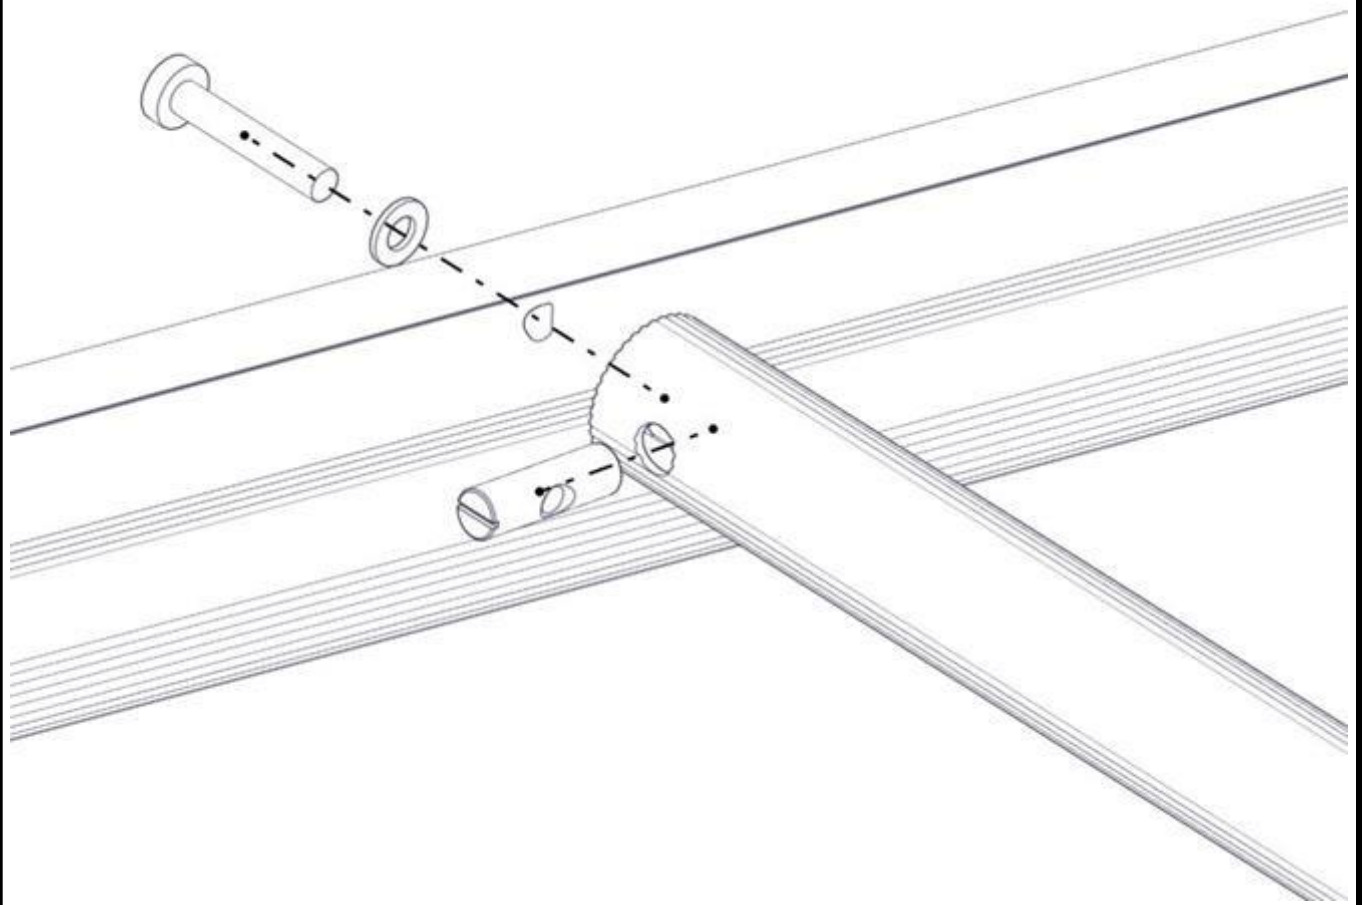

Se på hovedmontering for posisjon
 Look at main assembly for position
 Titta på hovudmontering för position

Montering av lekeapparatet / Assembly instructions / Montering av lekredskapet

Part Name	Article nr.	Qty
Sperrørør ribbetak L=1026	00-400-140	6
Torx M8x45	04-000-045	12
Hylsemutter Ø12x40 1xM8	04-019-040	12
Skive M8	04-050-008	12