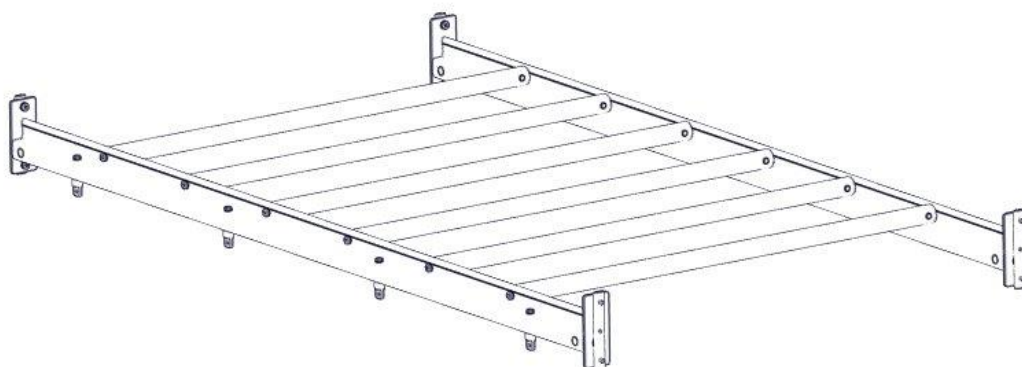

N**Monteringsanvisning****EN****Assembly Instructions****S****Monteringsanvisning**

Produkt nr. / Product no. / Produkt nr.

00-400-141K**Sort/Grønn**

Ord. nr. _____

Dato. _____

Sign. _____

Søve AS
Grønnvoldveien 290
3830 Ulefoss - Norway
Tlf: +47 35 94 65 65
www.sove.no

Søve AB
EA Rosengrensgatan 32
421 31 Västra Frölunda
Phone: +46 (0)31 773 97 00
www.sove.se

Boltepakker for / Boltpackage for / Bultpaket för		Sign. _____		
Ribbetak med feste N-Nett 00-400-141K	Navn	Artnr/ dimensjon	Ant	Lev
	Alu profil type 1 Ribbetak L = 1978 Sort	00-400-810	1	
	Alu profil type 1 Ribbetak Med montert dekkhylse L=1978 Sort	00-400-807	1	
	Sperrerør ribbetak L = 1026 Grønn	00-400-140	6	
	Torx M8x25 Torx M8x45	04-000-025 04-000-045	8 12	
	Brikke 160 3xM8	04-060-160	4	
	Skive M8	04-050-008	20	

Boltepakker for / Boltpackage for / Bultpaket för

Sign. _____.

Ribbetak med feste N-Nett 00-400-141K	Navn	Artnr/ dimensjon	Ant	Lev
	Hylsemutter Ø12 x 40 1xM8	04-019-040	12	

Montering av lekeapparatet / Assembly instructions / Montering av lekredskapet

Se på hovedmontering for posisjon
 Look at main assembly for position
 Titta på hovudmontering för position

Montering av lekeapparatet / Assembly instructions / Montering av lekredskapet

Part Name	Article nr.	Qty
Sperrørør ribbetak L=1026	00-400-140	6
Torx M8x45	04-000-045	12
Hylsemutter Ø12x40 1xM8	04-019-040	12
Skive M8	04-050-008	12