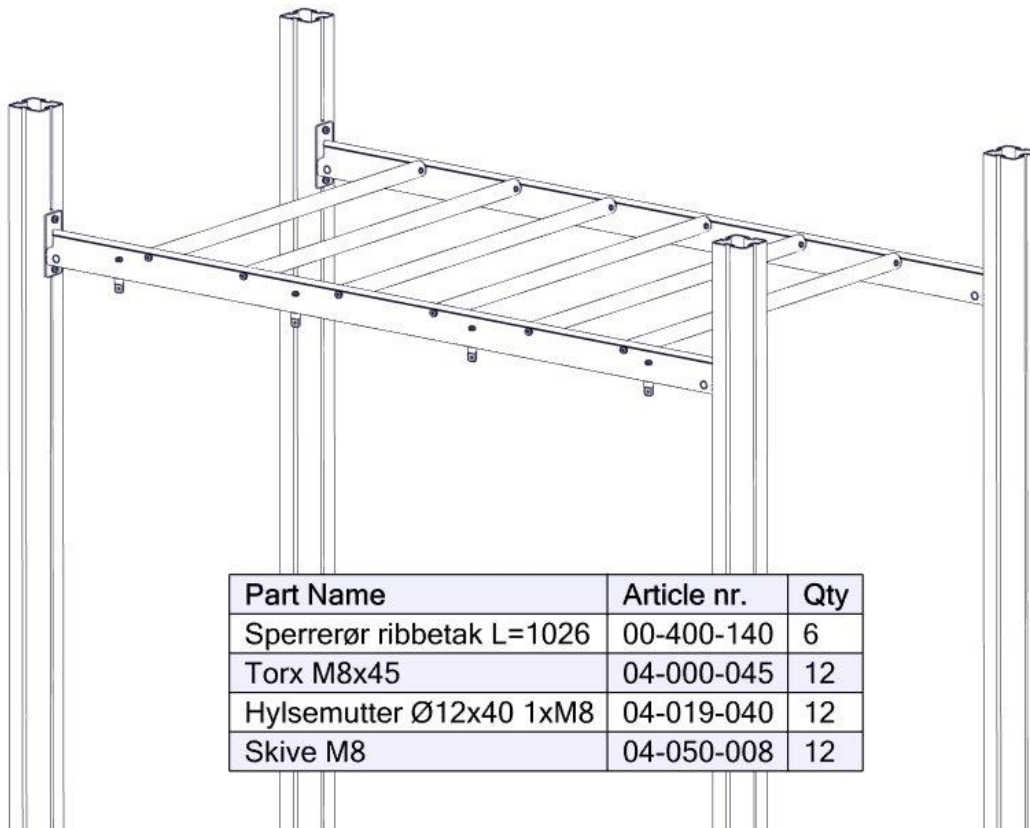

Boltepakker for / Boltpackage for / Bultpaket för

Sign. _____.

Ribbetak med feste N-Nett 00-400-141K	Navn	Artnr/ dimensjon	Ant	Lev
	Hylsemutter Ø12 x 40 1xM8	04-019-040	12	

Montering av lekeapparatet / Assembly instructions / Montering av lekredskapet

Se på hovedmontering for posisjon
 Look at main assembly for position
 Titta på hovudmontering för position

Montering av lekeapparatet / Assembly instructions / Montering av lekredskapet

Part Name	Article nr.	Qty
Sperrørør ribbetak L=1026	00-400-140	6
Torx M8x45	04-000-045	12
Hylsemutter Ø12x40 1xM8	04-019-040	12
Skive M8	04-050-008	12