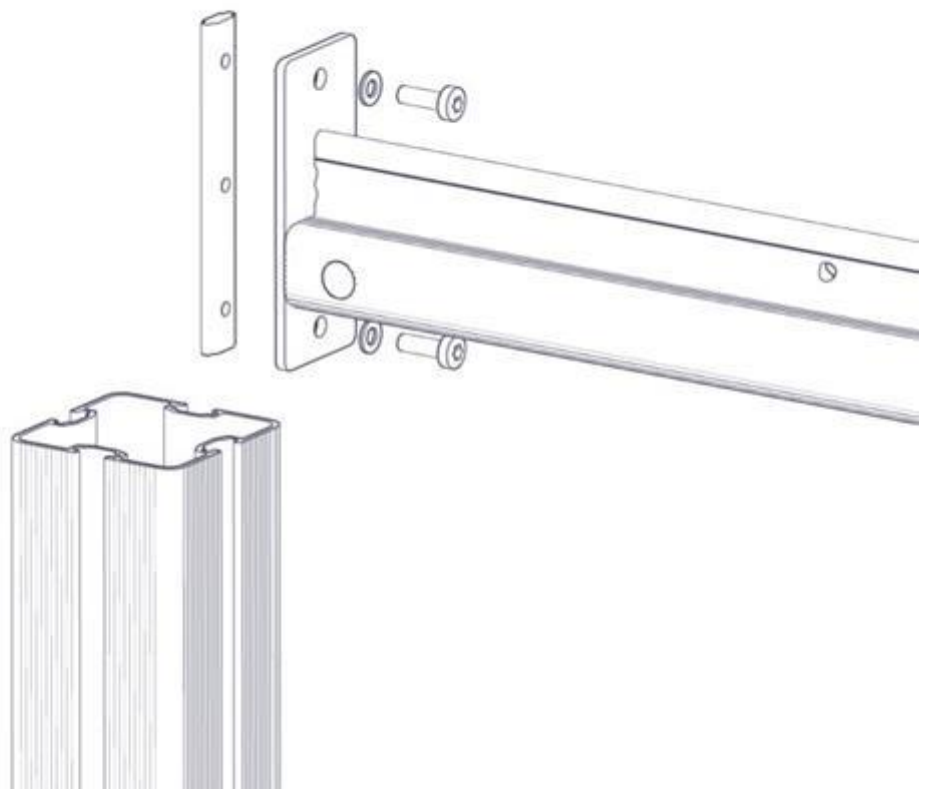

Søve AB
EA Rosengrensgatan 32
421 31 Västra Frölunda
Phone: +46 (0)31 773 97 00
www.sove.se

Boltepakker for / Boltpackage for / Bultpaket för		Sign. _____		
Ribbetak med feste N-Nett 00-400-141K	Navn	Artnr/ dimensjon	Ant	Lev
	Alu profil type 1 Ribbetak L = 1978 Sort	00-400-810	1	
	Alu profil type 1 Ribbetak Med montert dekkhylse L=1978 Sort	00-400-807	1	
	Sperrerør ribbetak L = 1026 Grønn	00-400-140	6	
	Torx M8x25 Torx M8x45	04-000-025 04-000-045	8 12	
	Brikke 160 3xM8	04-060-160	4	
	Skive M8	04-050-008	20	

Boltepakker for / Boltpackage for / Bultpaket för

Sign. _____.

Ribbetak med feste N-Nett 00-400-141K	Navn	Artnr/ dimensjon	Ant	Lev
	Hylsemutter Ø12 x 40 1xM8	04-019-040	12	

Montering av lekeapparatet / Assembly instructions / Montering av lekredskapet

Se på hovedmontering for posisjon
 Look at main assembly for position
 Titta på hovudmontering för position

Montering av lekeapparatet / Assembly instructions / Montering av lekredskapet

Part Name	Article nr.	Qty
Sperrørør ribbetak L=1026	00-400-140	6
Torx M8x45	04-000-045	12
Hylsemutter Ø12x40 1xM8	04-019-040	12
Skive M8	04-050-008	12