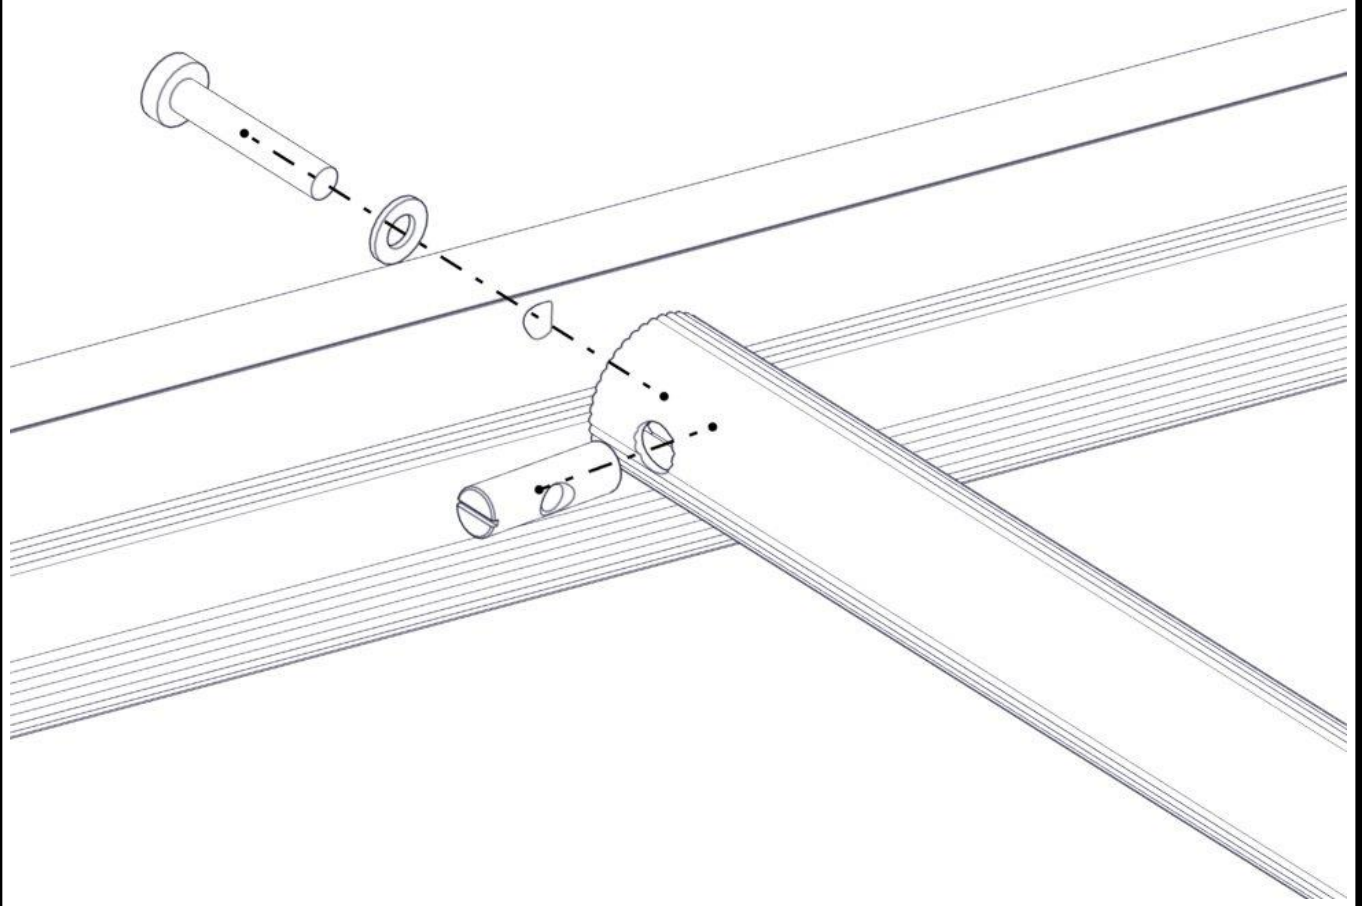

Montering av lekeapparatet / Assembly instructions / Montering av lekredskapet

Part Name	Article nr.	Qty
Sperrerør ribbetak L=1026	00-400-143	6
Torx M8x45	04-000-045	12
Hylsemutter Ø12x40 1xM8	04-019-040	12
Skive M8	04-050-008	12