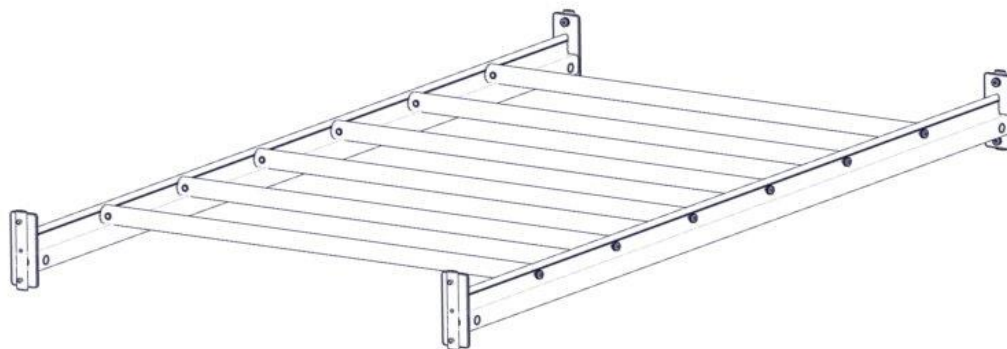

N

Monteringsanvisning

EN

Assembly Instructions

S

Monteringsanvisning

Produkt nr. / Product no. / Produkt nr.

00-400-142K

Sort/gul

Ord. nr. _____

Dato. _____

Sign. _____

søve

Søve AS
Grønnvoldveien 290
3830 Ulefoss - Norway
Tlf: +47 35 94 65 65
www.sove.no

søve

Søve AB
EA Rosengrensgatan 32
421 31 Västra Frölunda
Phone: +46 (0)31 773 97 00
www.sove.se