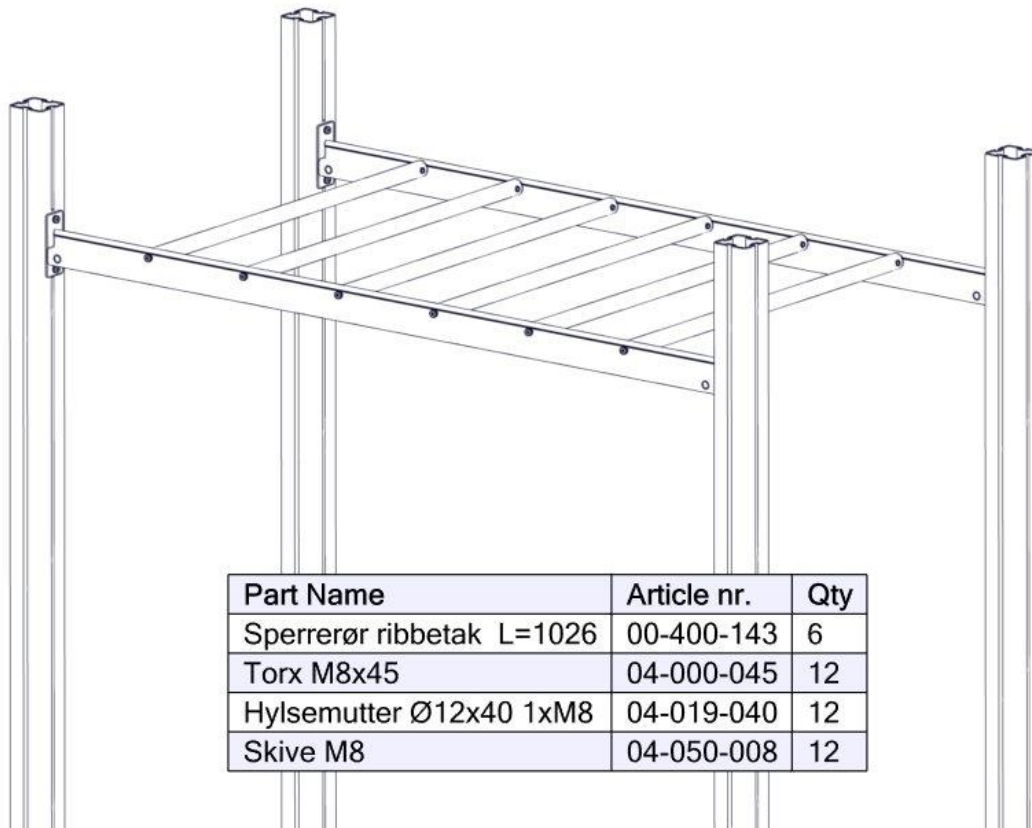

Montering av lekeapparatet / Assembly instructions / Montering av lekredskapet

Part Name	Article nr.	Qty
Sperrerør ribbetak L=1026	00-400-143	6
Torx M8x45	04-000-045	12
Hylsemutter Ø12x40 1xM8	04-019-040	12
Skive M8	04-050-008	12