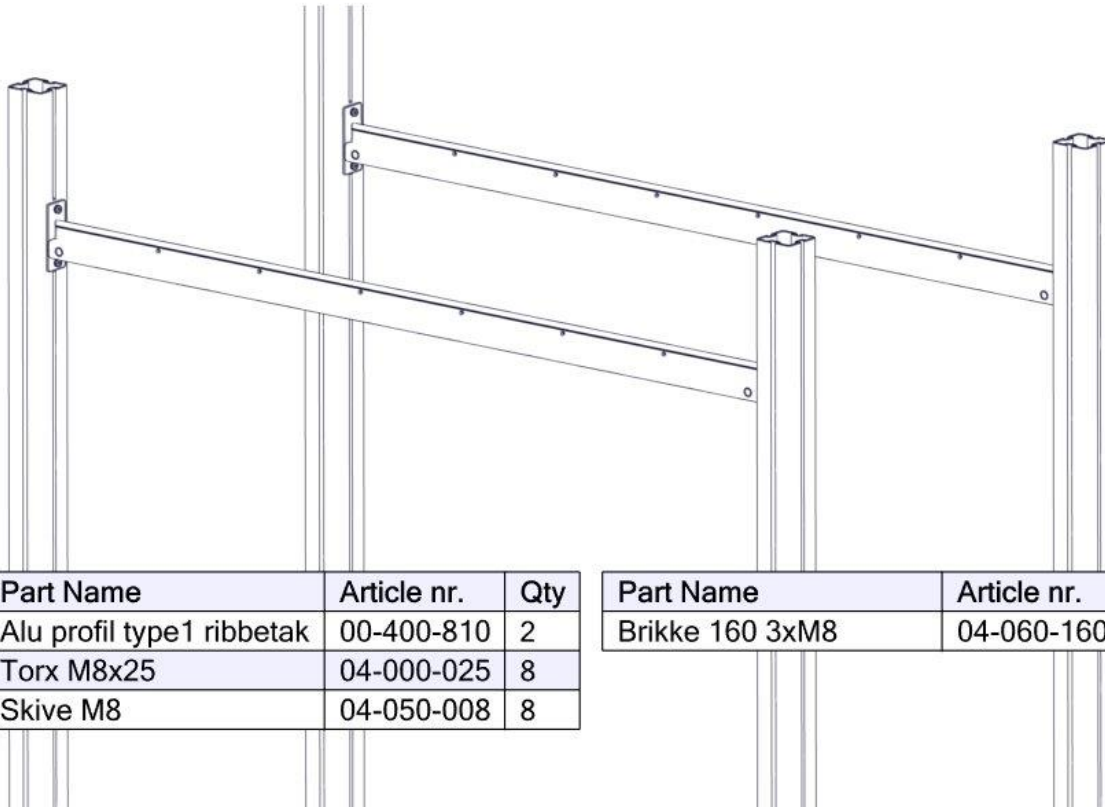

Montering av lekeapparatet / Assembly instructions / Montering av lekredskapet

Se på hovedmontering for posisjon
Look at main assembly for position
Titta på hovudmontering för position

Part Name	Article nr.	Qty
Alu profil type1 ribbetak	00-400-810	2
Torx M8x25	04-000-025	8
Skive M8	04-050-008	8

Part Name	Article nr.	Qty
Brikke 160 3xM8	04-060-160	4