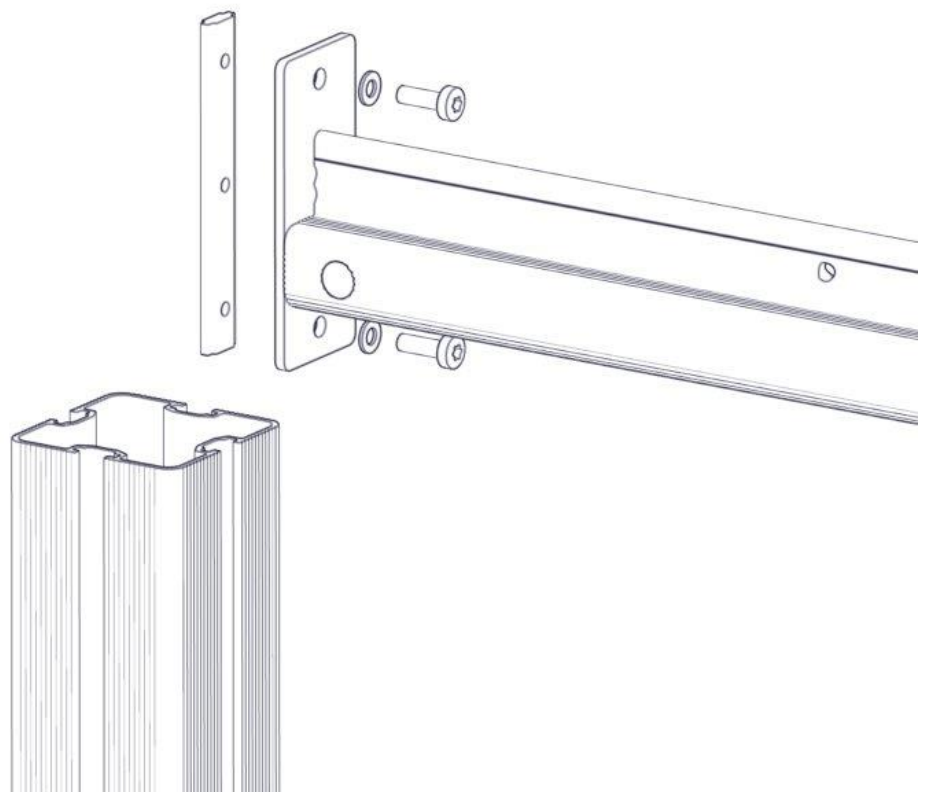

Montering av lekeapparatet / Assembly instructions / Montering av lekredskapet

Se på hovedmontering for posisjon
Look at main assembly for position
Titta på hovudmontering för position

Part Name	Article nr.	Qty
Alu profil type1 ribbetak	00-400-810	2
Torx M8x25	04-000-025	8
Skive M8	04-050-008	8

Part Name	Article nr.	Qty
Brikke 160 3xM8	04-060-160	4