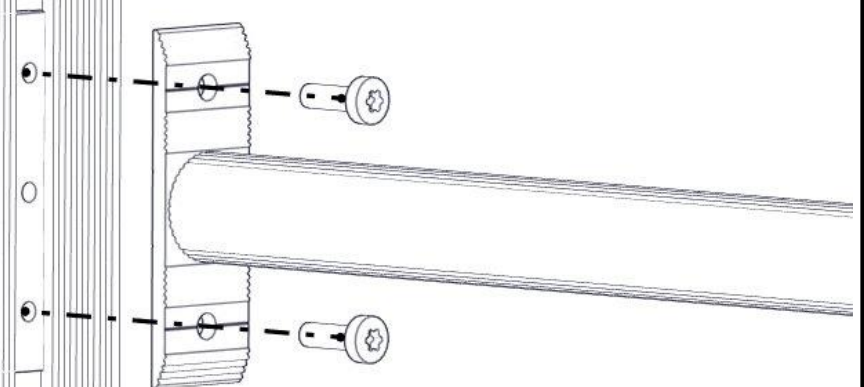

Boltepakker for / Boltpackage for / Bultpaket för

Sign. _____

Ribbevegg Grå 00-400-146K	Navn	Artnr/ dimensjon	Ant	Lev
	Ribbevegg plate Grå	00-400-012	2	
	Sperrerør Med spor til ribbevegg L=940 Sort	00-400-148	5	
	Sperrerør L=940 Sort	00-400-156	1	
	Torx M8x25 Torx M8x30	04-000-025 04-000-030	4 6	
	Brikke 50 1xM8 Brikke 120 3xM8	04-060-050 04-060-120	6 2	

Montering av lekeapparatet / Assembly instructions / Montering av lekredskapet

Se på hovedmontering for posisjon
Look at main assembly for position
Titta på hovudmontering för position

nr	PartName	Artnr	Antall
1	Sperrerør L=940	00-400-156	1
2	Torx M8x25	04-000-025	4
3	Brikke 120 3xM8	04-060-120	2