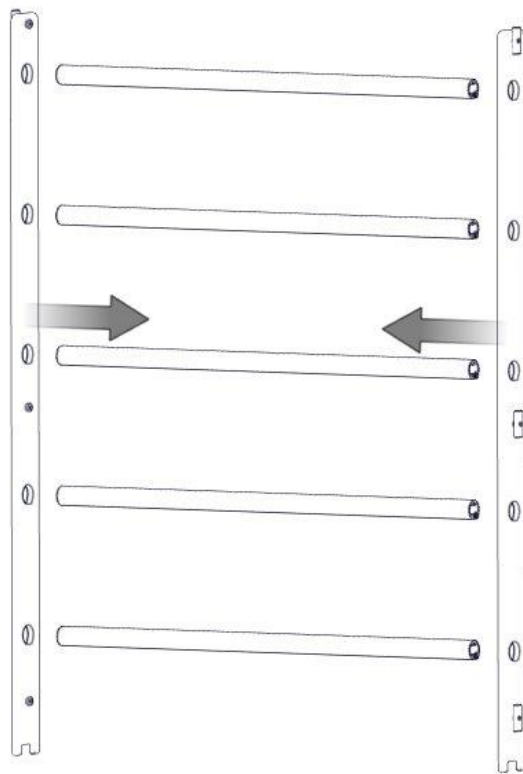

Montering av lekeapparatet / Assembly instructions / Montering av lekredskapet