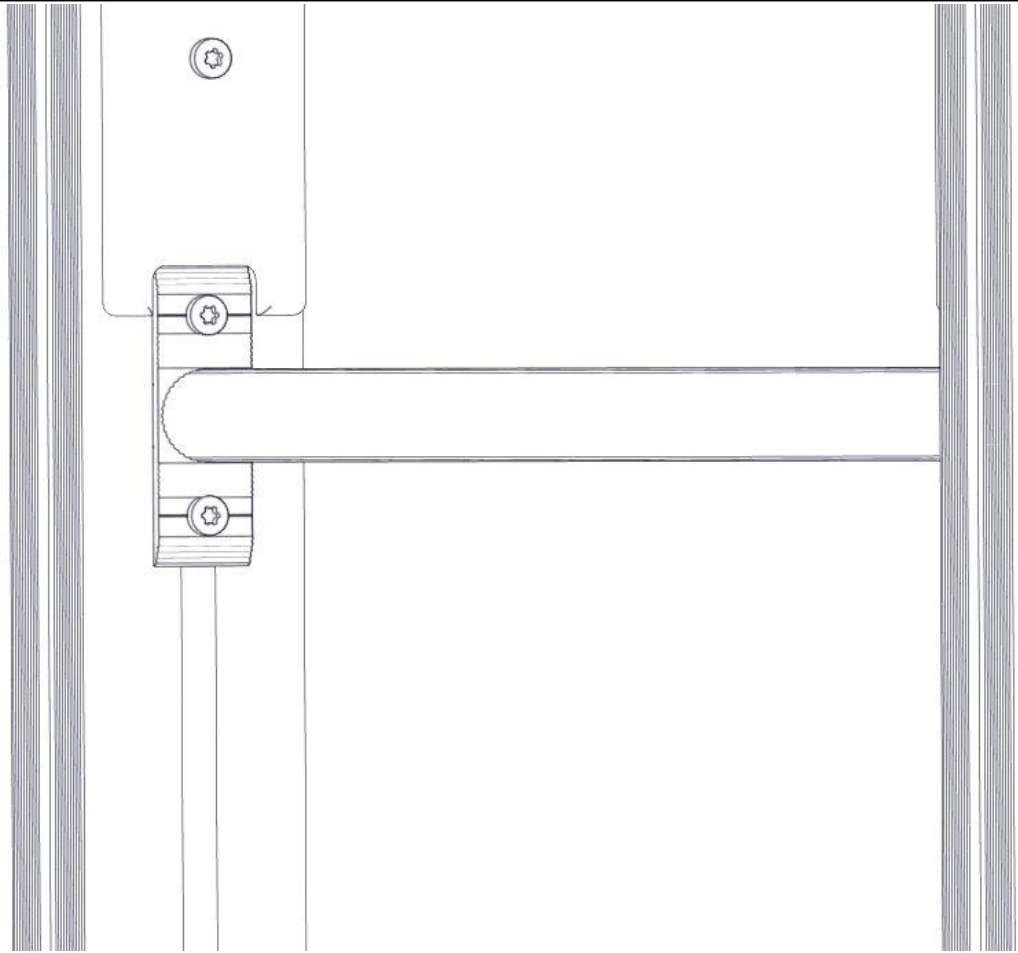

Montering av lekeapparatet / Assembly instructions / Montering av lekredskapet