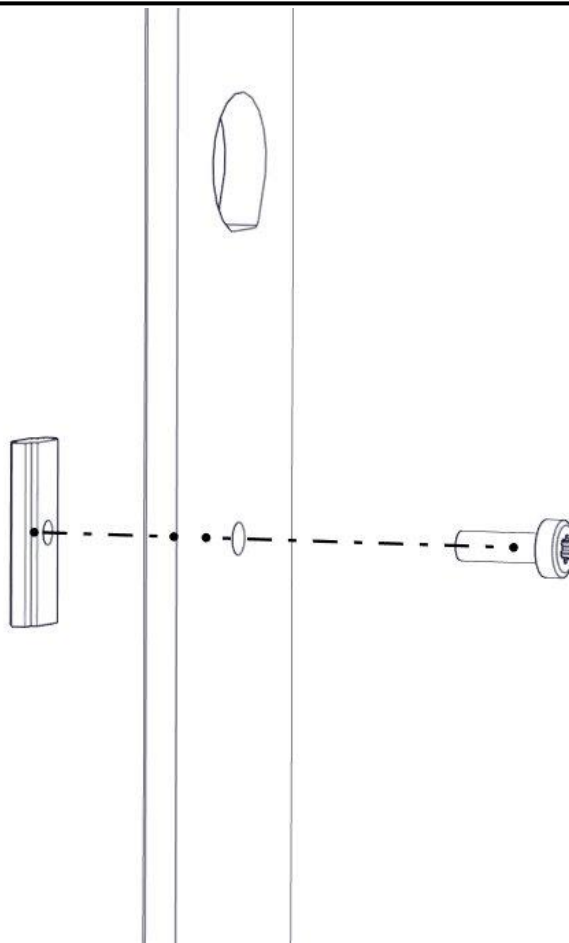

Montering av lekeapparatet / Assembly instructions / Montering av lekredskapet

nr	PartName	Artnr	Antall
1	Sperrerør m/spor til ribbevegg L=940	00-400-148	5
2	Torx M8x30	04-000-030	6
3	Brikke 50 1XM8	04-060-050	6
4	HPL til ribbevegg	00-400-012	2