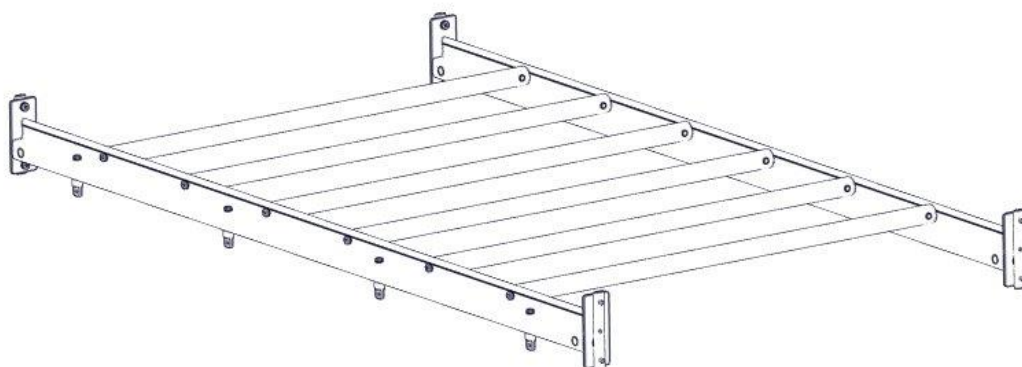

N

Monteringsanvisning

EN

Assembly Instructions

S

Monteringsanvisning

Produkt nr. / Product no. / Produkt nr.

00-400-147K

Sort

Ord. nr. _____

Dato. _____

Sign. _____