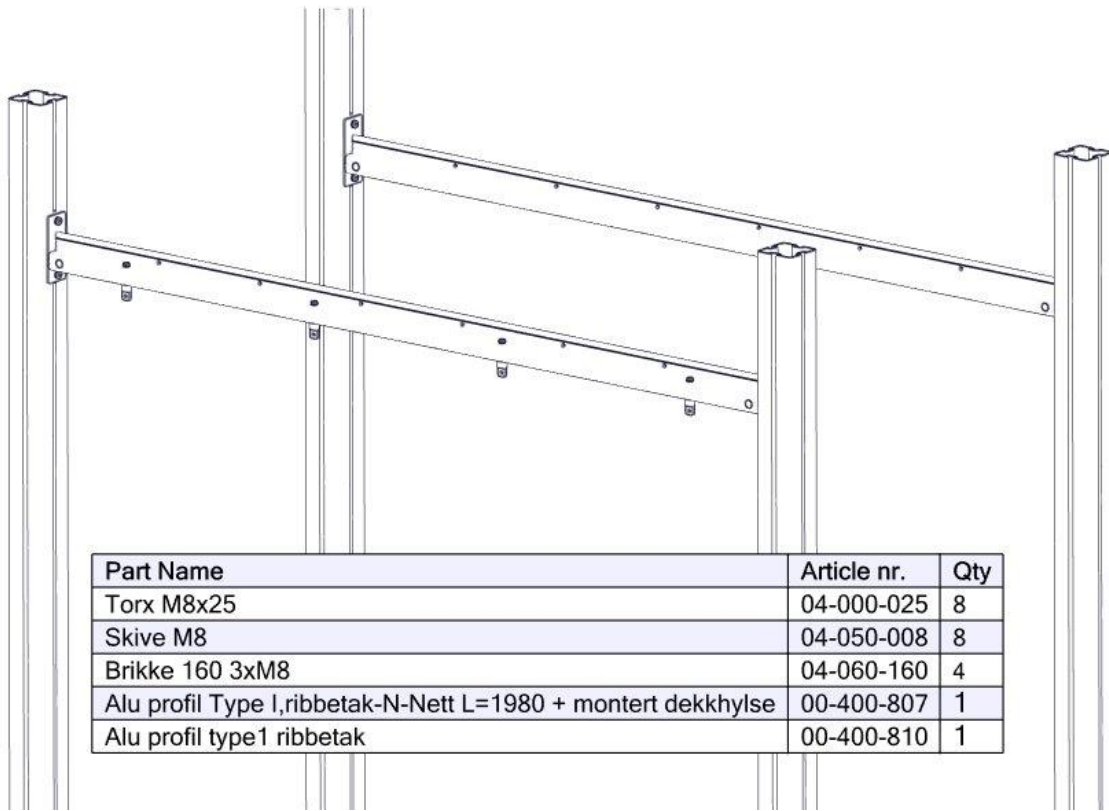

Montering av lekeapparatet / Assembly instructions / Montering av lekredskapet

Se på hovedmontering for posisjon
Look at main assembly for position
Titta på hovudmontering för position