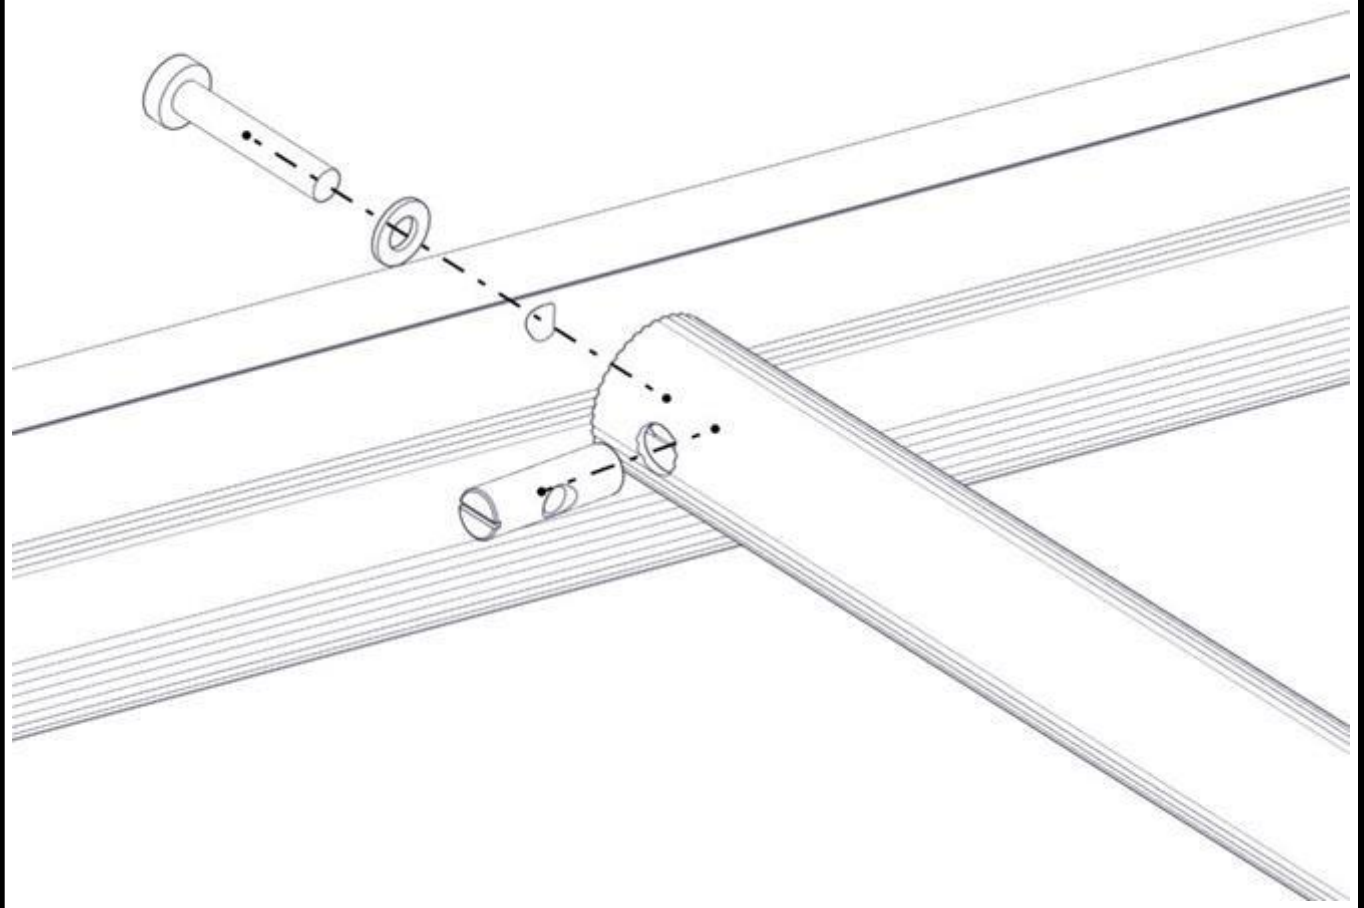

Part Name	Article nr.	Qty
Sperrørør ribbetak L=1026	00-400-144	6
Torx M8x45	04-000-045	12
Hylsemutter Ø12x40 1xM8	04-019-040	12
Skive M8	04-050-008	12

<b>Boltepakker for / Boltpackage for / Bultpaket för</b>		Sign. _____		
<b>Ribbetak med feste N-Nett 00-400-147K</b>	<b>Navn</b>	<b>Artnr/ dimensjon</b>	<b>Ant</b>	<b>Lev</b>
	Alu profil type 1 Ribbetak L = 1978 Sort	00-400-810	1	
	Alu profil type 1 Ribbetak Med montert dekkhylse L=1978 Sort	00-400-807	1	
	Sperrerør ribbetak L = 1026 Sort	00-400-144	6	
	Torx M8x25  Torx M8x45	04-000-025  04-000-045	8  12	
	Brikke 160 3xM8	04-060-160	4	
	Skive M8	04-050-008	20	