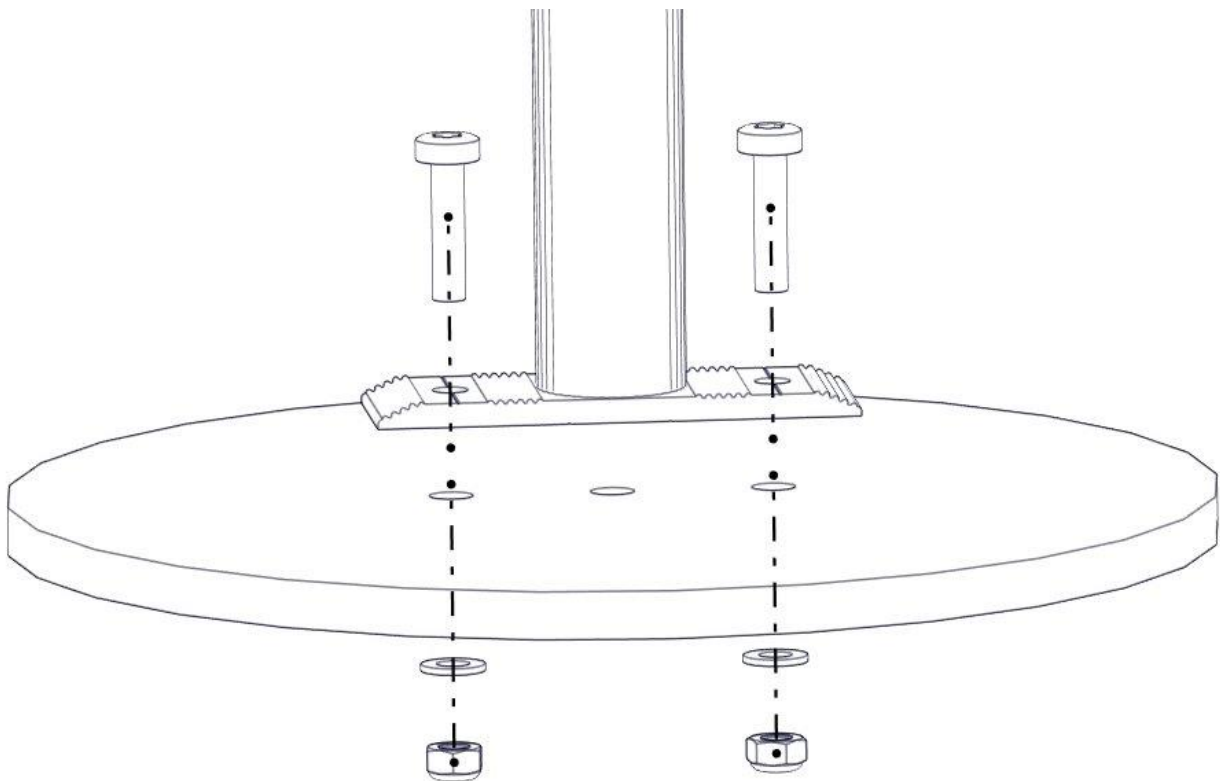

**søve**

Søve AB
EA Rosengrensgatan 32
421 31 Västra Frölunda
Phone: +46 (0)31 773 97 00
www.sove.se

Boltepakker for / Boltpackage for / Bultpaket för		Sign. _____.		
Brannrør til srosse 00-400-182K	Navn	Artnr/ dimensjon	Ant	Lev
	Brannrør Sort	00-400-182	1	
	Fundament plate	00-003-103	1	
	Torx M8x35	04-000-035	2	
	Torx M8x45	04-000-045	1	
	Låsemutter M8	04-040-008	2	
	Skive M8	04-050-008	2	
	Skive M8 stor	04-055-008	1	
	Hylsemutter Ø12x40 1xM8	04-019-040	1	

Montering av lekeapparatet / Assembly instructions / Montering av lekredskapet

nr	PartName	Artnr	Antall
1	Torx M8x45	04-000-045	1
2	Hylsemutter Ø12x40 1xM8	04-019-040	1
3	Skive M8 stor	04-055-008	1

Boltepakker for / Boltpackage for / Bultpaket för		Sign. _____.		
Brannrør til srosse 00-400-182K	Navn	Artnr/ dimensjon	Ant	Lev
	Brannrør Sort	00-400-182	1	
	Fundament plate	00-003-103	1	
	Torx M8x35	04-000-035	2	
	Torx M8x45	04-000-045	1	
	Låsemutter M8	04-040-008	2	
	Skive M8	04-050-008	2	
	Skive M8 stor	04-055-008	1	
	Hylsemutter Ø12x40 1xM8	04-019-040	1	