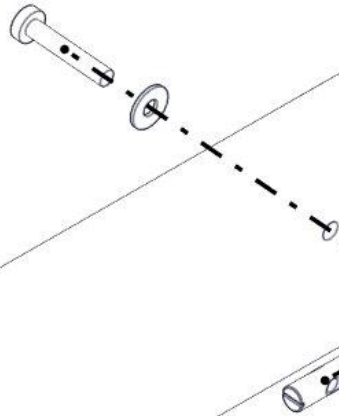

**søve**

Søve AB
EA Rosengrensgatan 32
421 31 Västra Frölunda
Phone: +46 (0)31 773 97 00
www.sove.se

Boltepakker for / Boltpackage for / Bultpaket för		Sign. _____.		
Brannrør til srosse 00-400-182K	Navn	Artnr/ dimensjon	Ant	Lev
	Brannrør Sort	00-400-182	1	
	Fundament plate	00-003-103	1	
	Torx M8x35	04-000-035	2	
	Torx M8x45	04-000-045	1	
	Låsemutter M8	04-040-008	2	
	Skive M8	04-050-008	2	
	Skive M8 stor	04-055-008	1	
	Hylsemutter Ø12x40 1xM8	04-019-040	1	

Montering av lekeapparatet / Assembly instructions / Montering av lekredskapet

nr	PartName	Artnr	Antall
1	Torx M8x45	04-000-045	1
2	Hylsemutter Ø12x40 1xM8	04-019-040	1
3	Skive M8 stor	04-055-008	1

Boltepakker for / Boltpackage for / Bultpaket för		Sign. _____.		
Brannrør til srosse 00-400-182K	Navn	Artnr/ dimensjon	Ant	Lev
	Brannrør Sort	00-400-182	1	
	Fundament plate	00-003-103	1	
	Torx M8x35	04-000-035	2	
	Torx M8x45	04-000-045	1	
	Låsemutter M8	04-040-008	2	
	Skive M8	04-050-008	2	
	Skive M8 stor	04-055-008	1	
	Hylsemutter Ø12x40 1xM8	04-019-040	1	