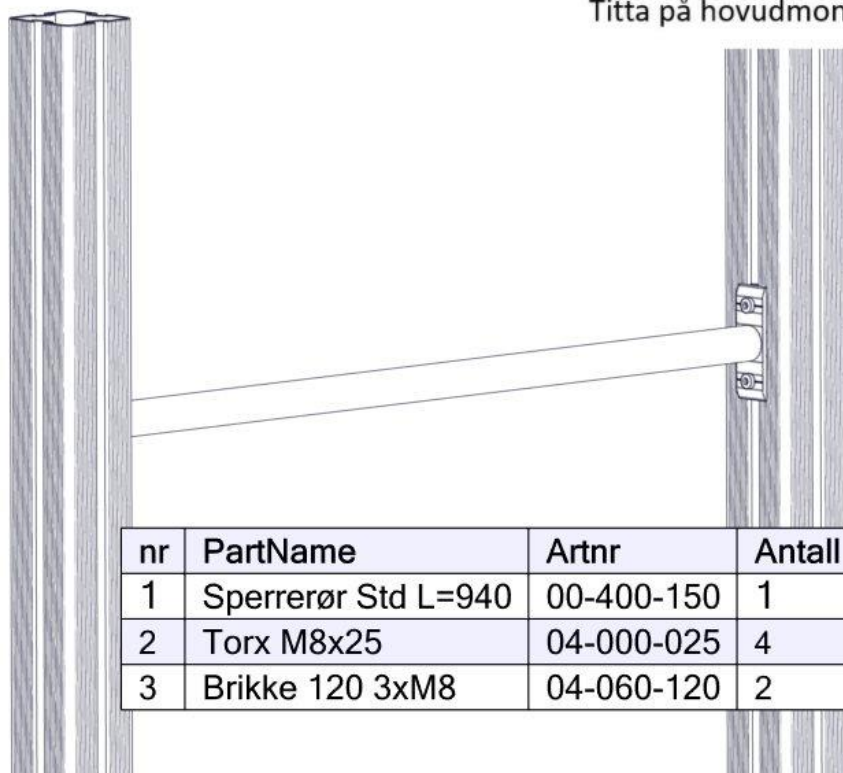

**søve**

Søve AB
EA Rosengrensgatan 32
421 31 Västra Frölunda
Phone: +46 (0)31 773 97 00
www.sove.se

Boltepakker for / Boltpackage for / Bultpaket för

Sign. _____.

Sperrerør L=940 Gul komplett 00-400-150K	Navn	Artnr/dimensjon	Ant	Lev
	Sperrerør L=940 Gul	00-400-150	1	
	Torx M8x25	04-000-025	4	
	Brikke 120 3xM8	04-060-120	2	

Montering av lekeapparatet / Assembly instructions / Montering av lekredskapet

Se på hovedmontering for posisjon
 Look at main assembly for position
 Titta på hovudmontering för position

Boltepakker for / Boltpackage for / Bultpaket för