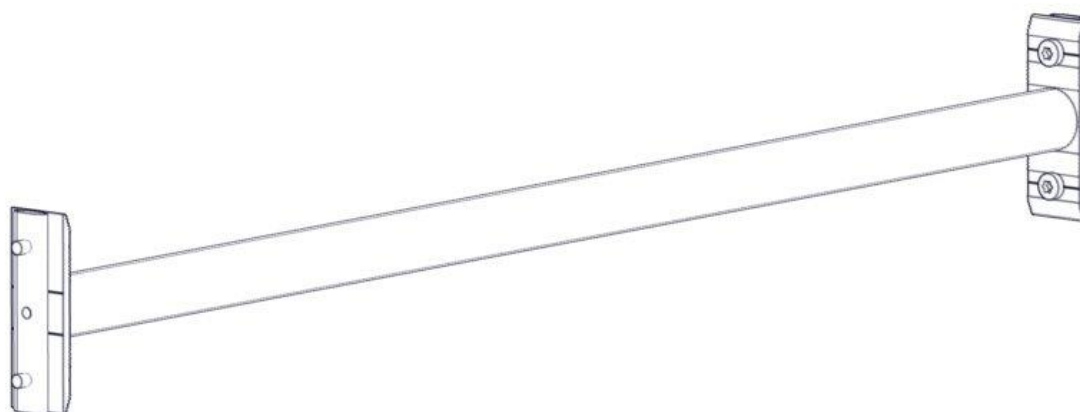

**Monteringsanvisning****Assembly Instructions****Monteringsanvisning**

Produkt nr. / Product no. / Produkt nr.

00-400-150K**Gul**

Ord. nr. _____

Dato. _____

Sign. _____

**søve**

Søve AS
Grønnvoldveien 290
3830 Ulefoss - Norway
Tlf: +47 35 94 65 65
www.sove.no

**søve**

Søve AB
EA Rosengrensgatan 32
421 31 Västra Frölunda
Phone: +46 (0)31 773 97 00
www.sove.se

Boltepakker for / Boltpackage for / Bultpaket för

Sign. _____.

Sperrerør L=940 Gul komplett 00-400-150K	Navn	Artnr/dimensjon	Ant	Lev
	Sperrerør L=940 Gul	00-400-150	1	
	Torx M8x25	04-000-025	4	
	Brikke 120 3xM8	04-060-120	2	