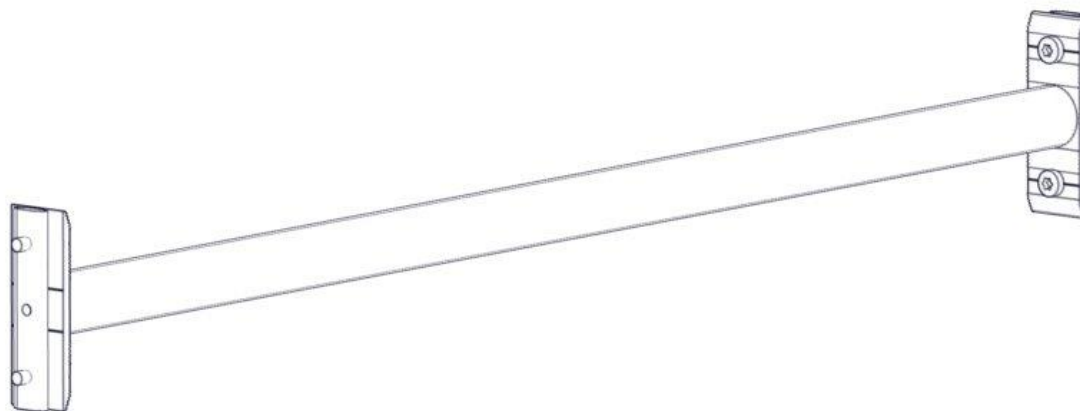

**Monteringsanvisning****Assembly Instructions****Monteringsanvisning**

Produkt nr. / Product no. / Produkt nr.

**00-400-151K****Rød**

Ord. nr. \_\_\_\_\_

Dato. \_\_\_\_\_

Sign. \_\_\_\_\_

**søve**

Søve AS  
Grønnvoldveien 290  
3830 Ulefoss - Norway  
Tlf: +47 35 94 65 65  
[www.sove.no](http://www.sove.no)

**søve**

Søve AB  
EA Rosengrensgatan 32  
421 31 Västra Frölunda  
Phone: +46 (0)31 773 97 00  
[www.sove.se](http://www.sove.se)

**Boltepakker for / Boltpackage for / Bultpaket för**

Sign. \_\_\_\_\_.

Sperrerør L=940 Rød komplett 00-400-151K	Navn	Artnr/dimensjon	Ant	Lev
	Sperrerør L=940 Rød	00-400-151	1	
	Torx M8x25	04-000-025	4	
	Brikke 120 3xM8	04-060-120	2	

Sign. \_\_\_\_\_

Sperrerør L=940 Rød komplett 00-400-151K	Navn	Artnr/dimensjon	Ant	Lev
	Sperrerør L=940 Rød	00-400-151	1	
	Torx M8x25	04-000-025	4	
	Brikke 120 3xM8	04-060-120	2	