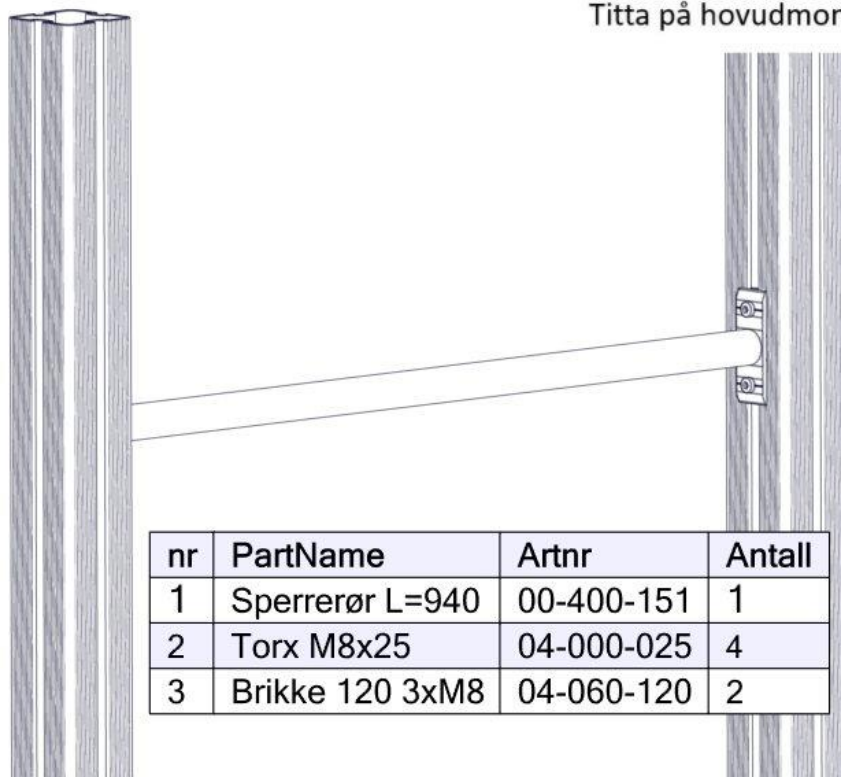

Montering av lekeapparatet / Assembly instructions / Montering av lekredskapet

Se på hovedmontering for posisjon
Look at main assembly for position
Titta på hovudmontering för position