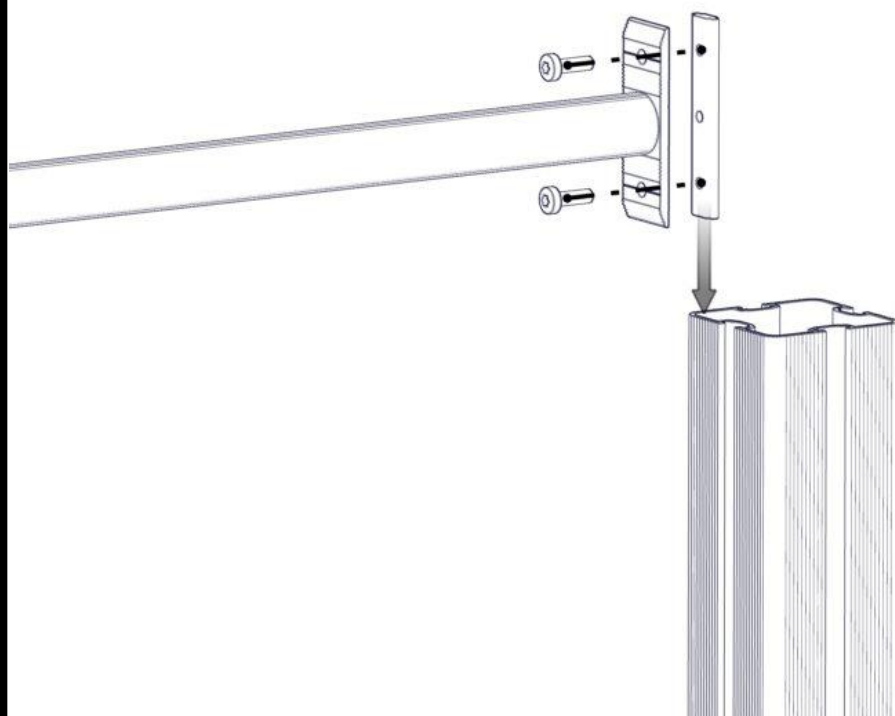

Montering av lekeapparatet / Assembly instructions / Montering av lekredskapet

Se på hovedmontering for posisjon
Look at main assembly for position
Titta på hovudmontering för position