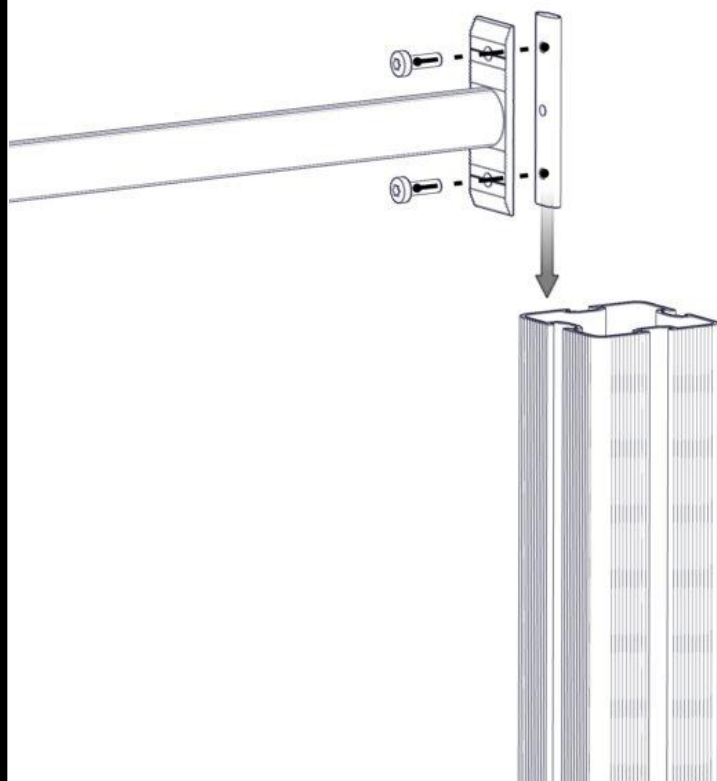

Part Name	Article nr.	Qty
Sperrerør L=1005	00-400-154	1
Torx M8x25	04-000-025	4

Part Name	Article nr.	Qty
Brikke 120 3xM8	04-060-120	2