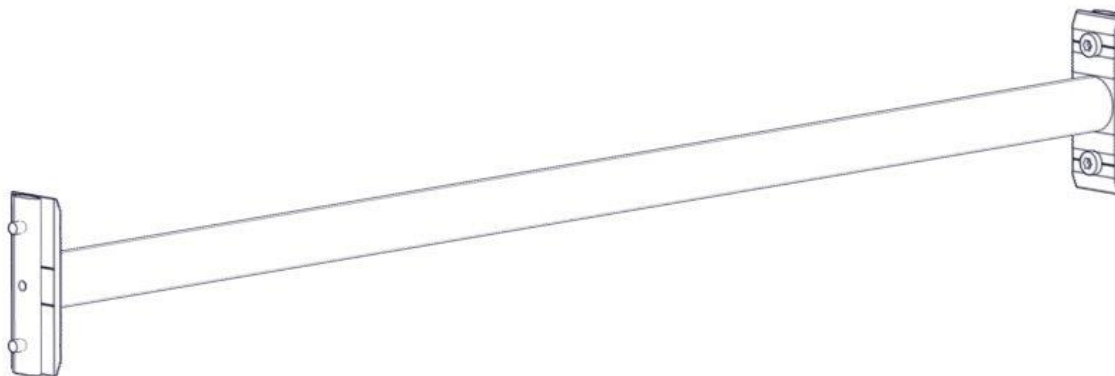

N**Monteringsanvisning****EN****Assembly Instructions****S****Monteringsanvisning**

Produkt nr. / Product no. / Produkt nr.

00-400-154K**Sort**

Ord. nr. _____

Dato. _____

Sign. _____

Søve AS
Grønnvoldveien 290
3830 Ulefoss - Norway
Tlf: +47 35 94 65 65
www.sove.no

Søve AB
EA Rosengrensgatan 32
421 31 Västra Frölunda
Phone: +46 (0)31 773 97 00
www.sove.se

Boltepakker for / Boltpackage for / Bultpaket för

Sign. _____.

| Sperrerør L=1005 Sort komplett 00-400-154K | Navn | Artnr/dimensjon | Ant | Lev |
|--|--------------------------|-----------------|-----|-----|
|  | Sperrerør L=1005 Sort | 00-400-154 | 1 | |
|  | Torx M8x25 | 04-000-025 | 4 | |
|  | Brikke 120 3xM8 | 04-060-120 | 2 | |

Montering av lekeapparatet / Assembly instructions / Montering av lekredskapet

Se på hovedmontering for posisjon
 Look at main assembly for position
 Titta på hovudmontering för position

| Part Name | Article nr. | Qty |
|------------------|-------------|-----|
| Sperrerør L=1005 | 00-400-154 | 1 |
| Torx M8x25 | 04-000-025 | 4 |