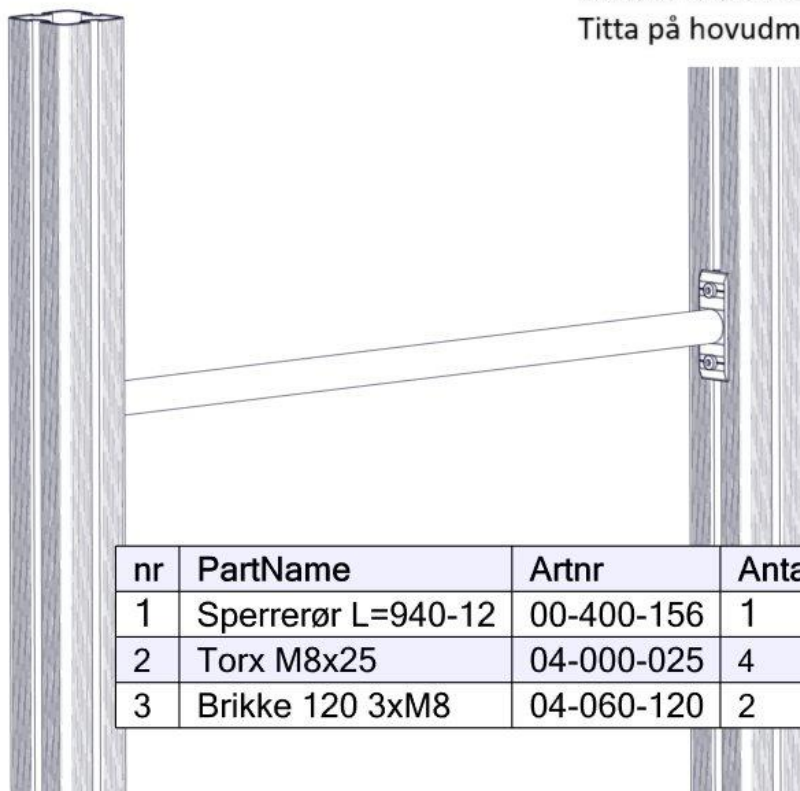

Montering av lekeapparatet / Assembly instructions / Montering av lekredskapet

Se på hovedmontering for posisjon
Look at main assembly for position
Titta på hovudmontering för position

nr	PartName	Artnr	Antall
1	Sperrerør L=940-12	00-400-156	1
2	Torx M8x25	04-000-025	4
3	Brikke 120 3xM8	04-060-120	2