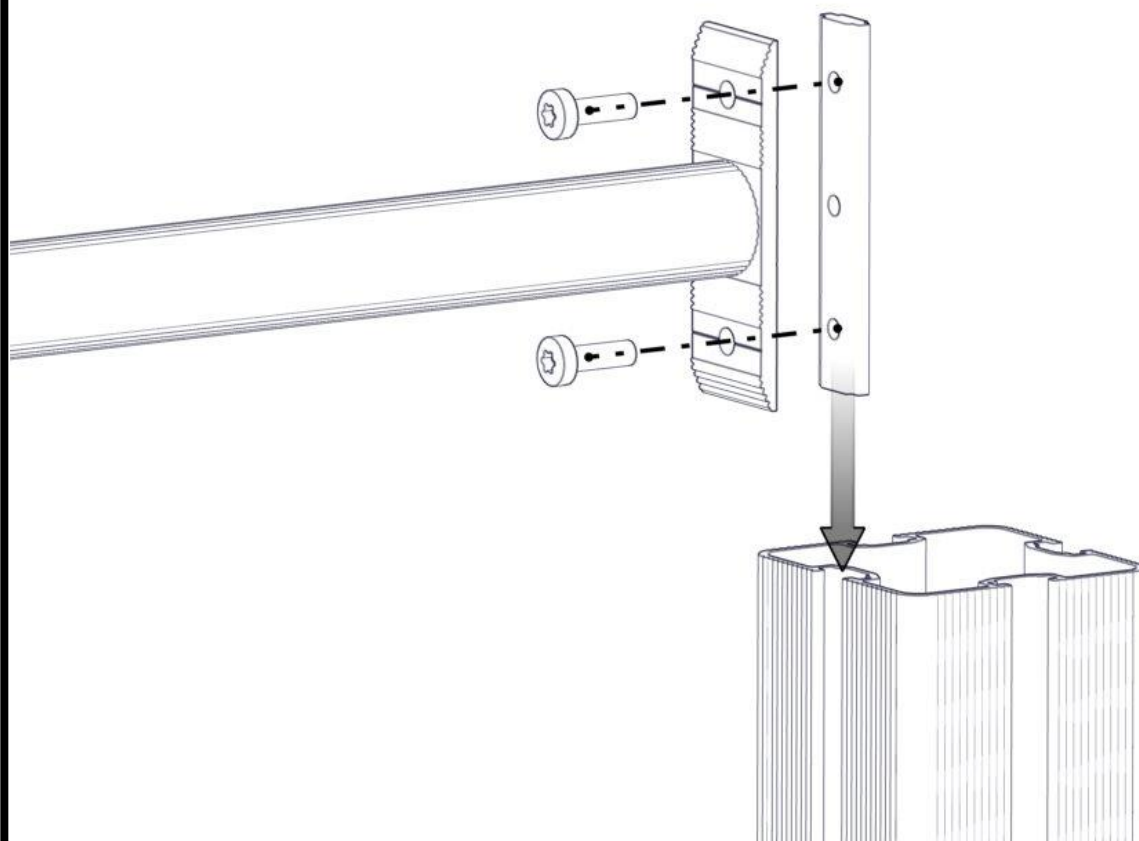

Montering av lekeapparatet / Assembly instructions / Montering av lekredskapet

Se på hovedmontering for posisjon
 Look at main assembly for position
 Titta på hovudmontering för position

nr	PartName	Artnr	Antall
1	Sperrerør L=940-12	00-400-156	1
2	Torx M8x25	04-000-025	4
3	Brikke 120 3xM8	04-060-120	2