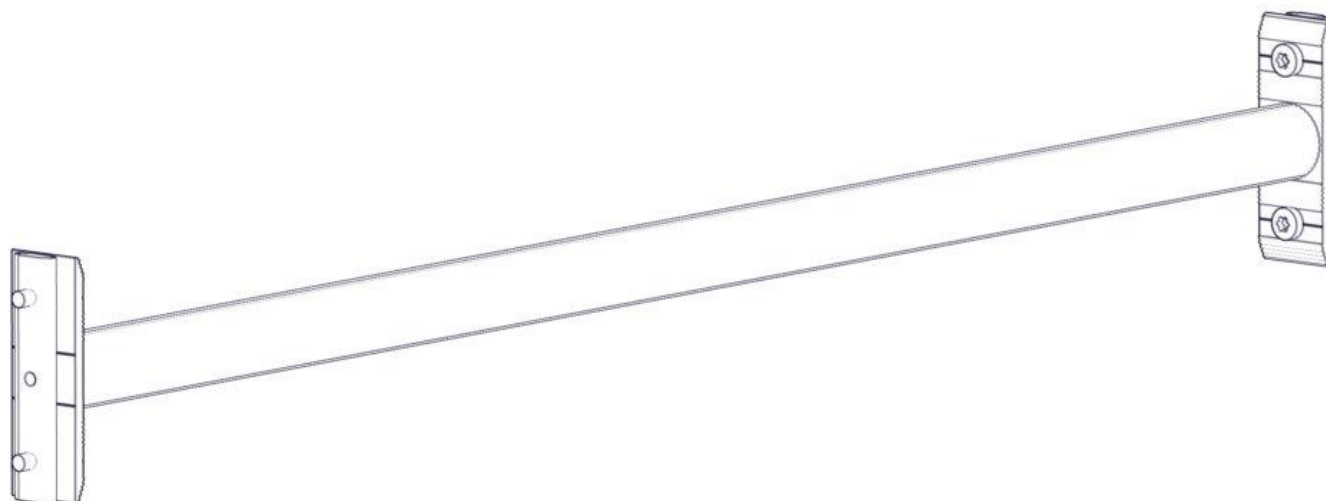

**Monteringsanvisning****Assembly Instructions****Monteringsanvisning**

Produkt nr. / Product no. / Produkt nr.

00-400-156K**Sort**

Ord. nr. _____

Dato. _____

Sign. _____

**søve**

Søve AS
Grønnvoldveien 290
3830 Ulefoss - Norway
Tlf: +47 35 94 65 65

**søve**

Søve AB
EA Rosengrensgatan 32
421 31 Västra Frölunda
Phone: +46 (0)31 773 97 00
www.sove.se

Boltepakker for / Boltpackage for / Bultpaket för

Sign. _____.

Sperrerør L=940 Sort komplett 00-400-156K	Navn	Artnr/dimensjon	Ant	Lev
	Sperrerør L=940 Sort	00-400-156	1	
	Torx M8x25	04-000-025	4	
	Brikke 120 3xM8	04-060-120	2	

Montering av lekeapparatet / Assembly instructions / Montering av lekredskapet

Se på hovedmontering for posisjon
 Look at main assembly for position
 Titta på hovudmontering för position

nr	PartName	Artnr	Antall
1	Sperrerør L=940-12	00-400-156	1
2	Torx M8x25	04-000-025	4
3	Brikke 120 3xM8	04-060-120	2