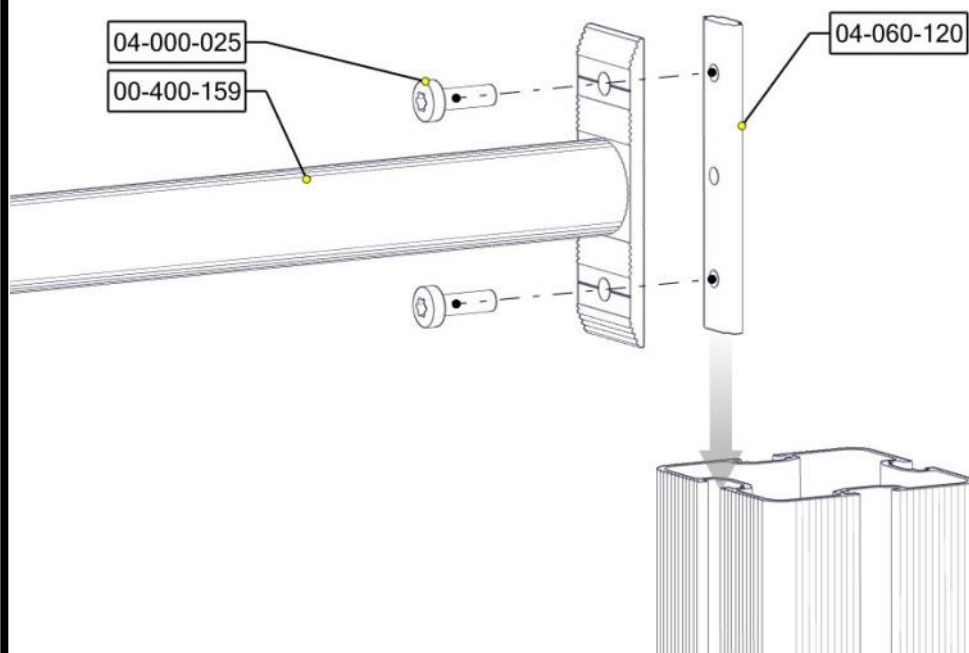

Montering av lekeapparatet / Assembly instructions / Montering av lekredskapet

Se på hovedmontering for posisjon
Look at main assembly for position
Titta på hovudmontering för position

Part Name	Article nr.	Qty
Brikke 120 3xM8	04-060-120	2
Sperrerør L=1045	00-400-159	1

Part Name	Article nr.	Qty
Torx M8x25	04-000-025	4

Se på hovedmontering for posisjon
Look at main assembly for position
Titta på hovudmontering för position