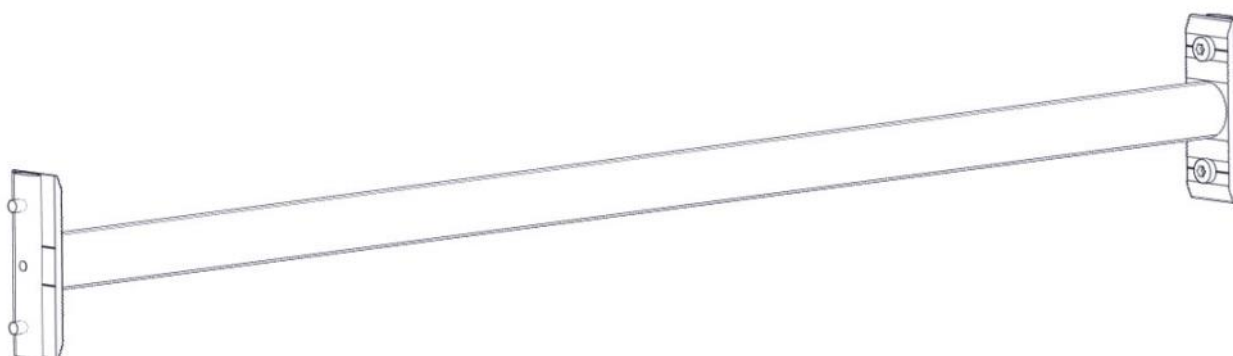

**Monteringsanvisning****Assembly Instructions****Monteringsanvisning**

Produkt nr. / Product no. / Produkt nr.

00-400-159K**Sort**

Ord. nr. _____

Dato. _____

Sign. _____

**søve**

Søve AS
Grønnvoldveien 290
3830 Ulefoss - Norway
Tlf: +47 35 94 65 65

**søve**

Søve AB
EA Rosengrensgatan 32
421 31 Västra Frölunda
Phone: +46 (0)31 773 97 00
www.sove.se

Boltepakker for / Boltpackage for / Bultpaket för

Sign. _____.

Sperrerør L=1045 Sort komplett 00-400-159K	Navn	Artnr/dimensjon	Ant	Lev
	Sperrerør L=1045 Sort	00-400-159	1	
	Torx M8x25	04-000-025	4	
	Brikke 120 3xM8	04-060-120	2	

Montering av lekeapparatet / Assembly instructions / Montering av lekredskapet

Se på hovedmontering for posisjon
 Look at main assembly for position
 Titta på hovudmontering för position

Part Name	Article nr.	Qty
Brikke 120 3xM8	04-060-120	2
Sperrerør L=1045	00-400-159	1