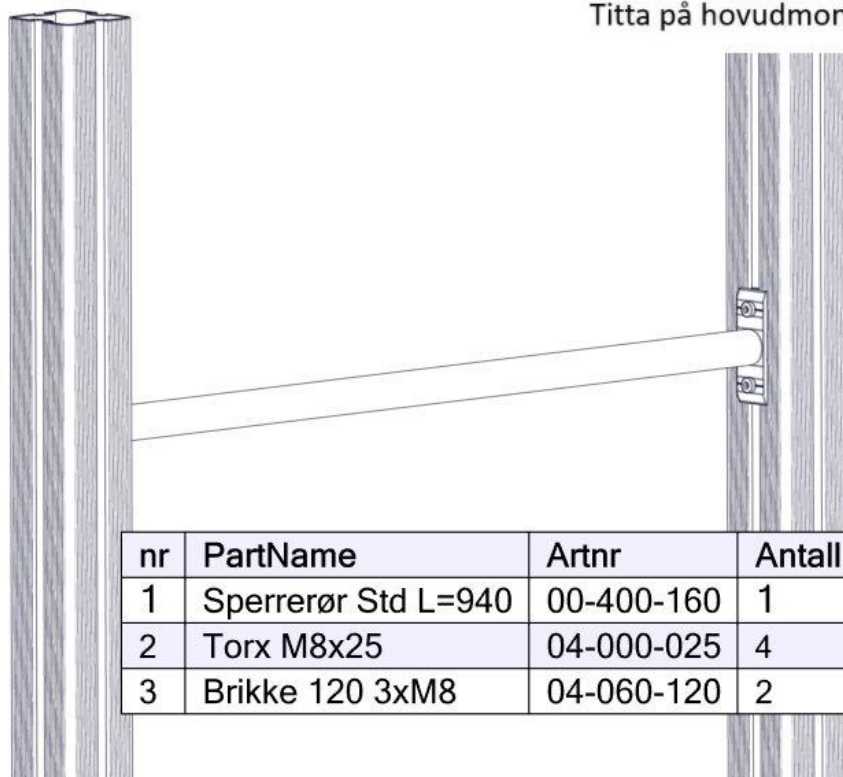

Montering av lekeapparatet / Assembly instructions / Montering av lekredskapet

Se på hovedmontering for posisjon
Look at main assembly for position
Titta på hovudmontering för position