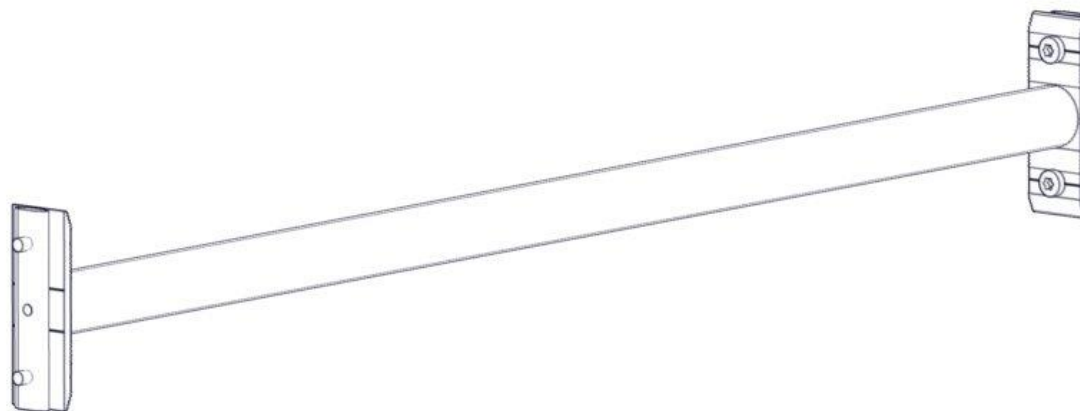

N**Monteringsanvisning****EN****Assembly Instructions****S****Monteringsanvisning**

Produkt nr. / Product no. / Produkt nr.

00-400-160K**Grønn**

Ord. nr. _____

Dato. _____

Sign. _____

Søve AS
Grønnvoldveien 290
3830 Ulefoss - Norway
Tlf: +47 35 94 65 65
www.sove.no

Søve AB
EA Rosengrensgatan 32
421 31 Västra Frölunda
Phone: +46 (0)31 773 97 00
www.sove.se

Boltepakker for / Boltpackage for / Bultpaket för

Sign. _____.

Sperrerør L=940 Grønn komplett 00-400-160K	Navn	Artnr/dimensjon	Ant	Lev
	Sperrerør L=940 Grønn	00-400-160	1	
	Torx M8x25	04-000-025	4	
	Brikke 120 3xM8	04-060-120	2	

Sign. _____.

Sperrerør L=940 Grønn komplett 00-400-160K	Navn	Artnr/dimensjon	Ant	Lev
	Sperrerør L=940 Grønn	00-400-160	1	
	Torx M8x25	04-000-025	4	
	Brikke 120 3xM8	04-060-120	2	