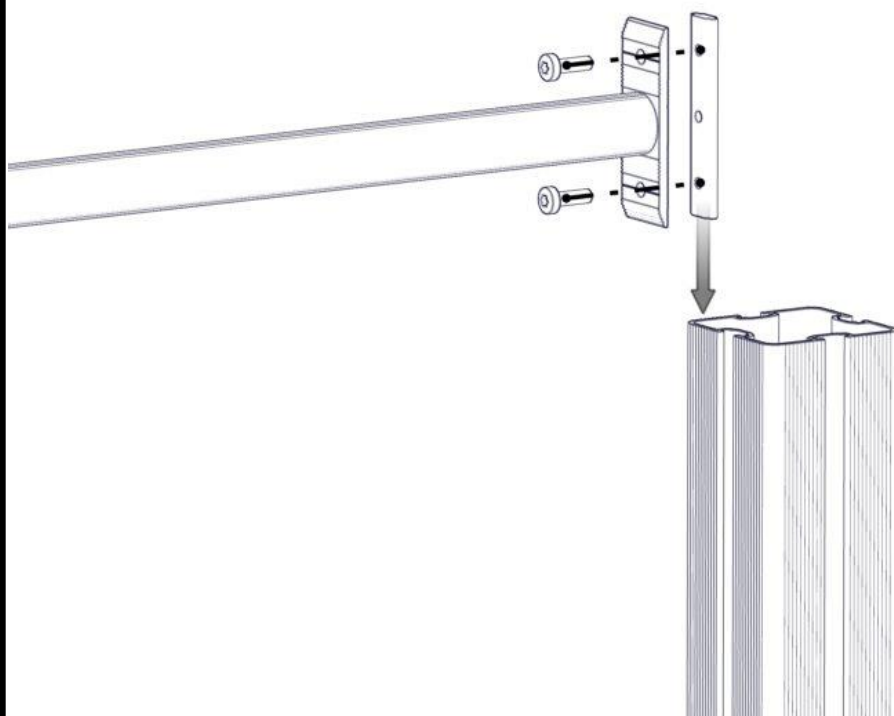

Montering av lekeapparatet / Assembly instructions / Montering av lekredskapet

Se på hovedmontering for posisjon
Look at main assembly for position
Titta på hovudmontering för position