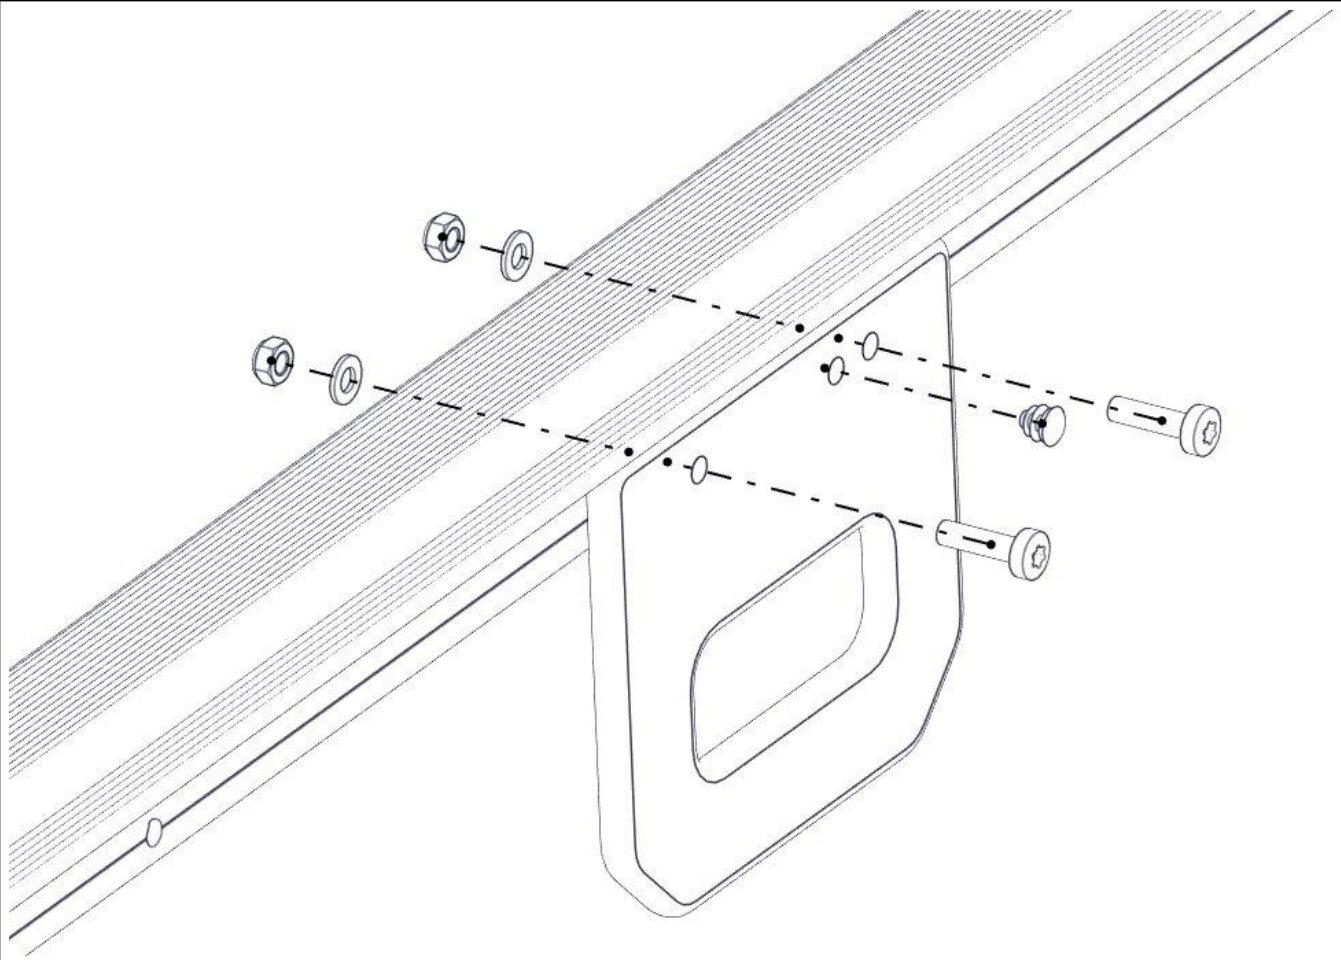

Montering av lekeapparatet / Assembly instructions / Montering av lekredskapet

Part Name	Article nr.	Qty
Torx M8x30	04-000-030	2
Skive M8	04-050-008	2
Plastpropp 13mm hode / dekker 9-11 mm hull	04-090-002	1
Låsemutter M8	04-040-008	2
Håndtak HPL	00-400-167	1