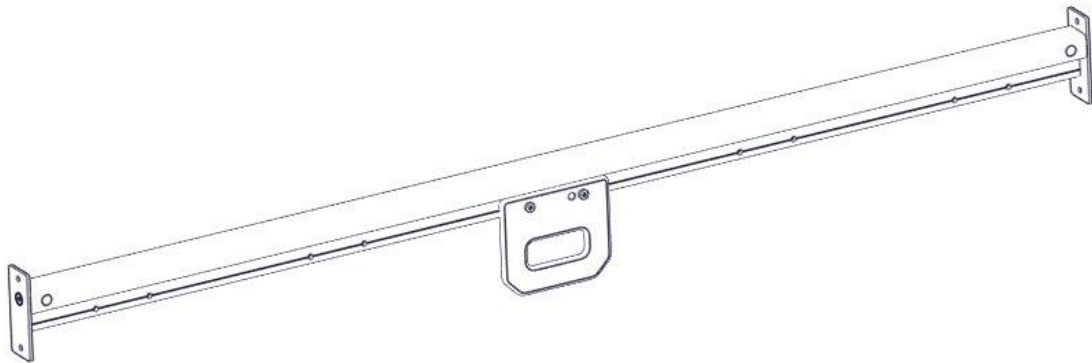

N**Monteringsanvisning****EN****Assembly Instructions****S****Monteringsanvisning**

Produkt nr. / Product no. / Produkt nr.

00-400-167K**Trestruktur**

Ord. nr. _____

Dato. _____

Sign. _____

Søve AS
Grønnvoldveien 290
3830 Ulefoss - Norway
Tlf: +47 35 94 65 65
www.sove.no

Søve AB
EA Rosengrensgatan 32
421 31 Västra Frölunda
Phone: +46 (0)31 773 97 00
www.sove.se

Boltepakker for / Boltpackage for / Bultpaket för

Sign. _____

Håndtak 00-400-167K	Navn	Artnr/dimensjon	Ant	Lev
	Håndtak Trestruktur	00-400-167	1	
	Skive M8	04-050-008	2	
	Torx M8x30	04-000-030	2	
	Låsemutter M8	04-040-008	2	
	Prop 9-11mm	04-090-002	1	

Montering av lekeapparatet / Assembly instructions / Montering av lekredskapet

Part Name	Article nr.	Qty
Torx M8x30	04-000-030	2
Skive M8	04-050-008	2
Plastpropp 13mm hode / dekker 9-11 mm hull	04-090-002	1
Låsemutter M8	04-040-008	2
Håndtak HPL	00-400-167	1