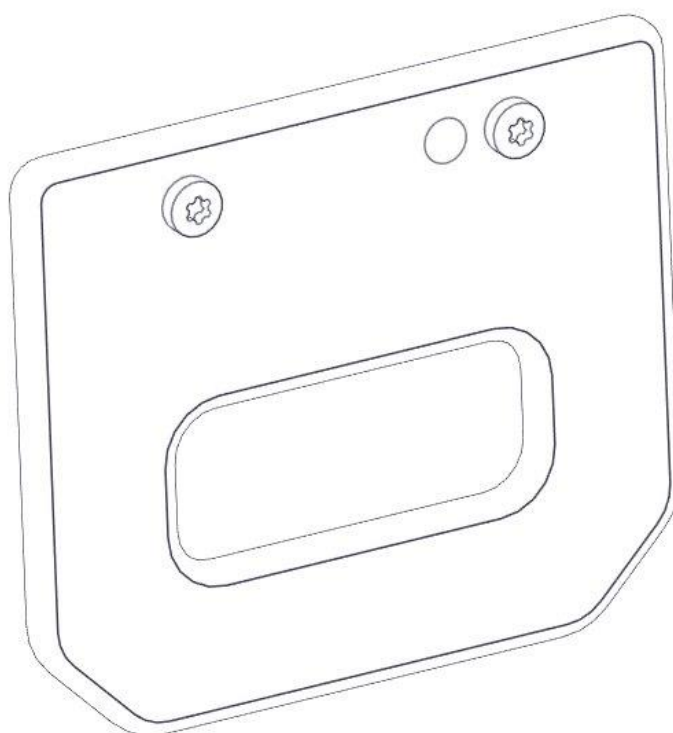

N**Monteringsanvisning****EN****Assembly Instructions****S****Monteringsanvisning**

Produkt nr. / Product no. / Produkt nr.

00-400-167K**Trestruktur**

Ord. nr. _____

Dato. _____

Sign. _____

Søve AS
Grønnvoldveien 290
3830 Ulefoss - Norway
Tlf: +47 35 94 65 65
www.sove.no

Søve AB
EA Rosengrensgatan 32
421 31 Västra Frölunda
Phone: +46 (0)31 773 97 00
www.sove.se

Boltepakker for / Boltpackage for / Bultpaket för

Sign. _____

Håndtak 00-400-167K	Navn	Artnr/dimensjon	Ant	Lev
	Håndtak Trestruktur	00-400-167	1	
	Skive M8	04-050-008	2	
	Torx M8x30	04-000-030	2	
	Låsemutter M8	04-040-008	2	
	Prop 9-11mm	04-090-002	1	

Montering av lekeapparatet / Assembly instructions / Montering av lekredskapet

Part Name	Article nr.	Qty
Torx M8x30	04-000-030	2
Skive M8	04-050-008	2
Plastpropp 13mm hode / dekker 9-11 mm hull	04-090-002	1
Låsemutter M8	04-040-008	2
Håndtak HPL	00-400-167	1