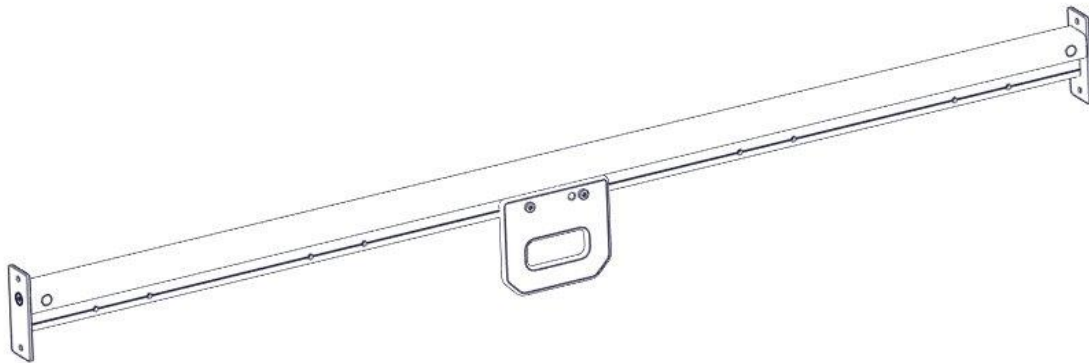

Boltepakker for / Boltpackage for / Bultpaket för

Sign. _____

Håndtak 00-400-168K	Navn	Artnr/dimensjon	Ant	Lev
	Håndtak Grønn	00-400-168	1	
	Skive M8	04-050-008	2	
	Torx M8x30	04-000-030	2	
	Låsemutter M8	04-040-008	2	
	Prop 9-11mm	04-090-002	1	

Montering av lekeapparatet / Assembly instructions / Montering av lekredskapet

Part Name	Article nr.	Qty
Torx M8x30	04-000-030	2
Skive M8	04-050-008	2
Plastpropp 13mm hode / dekker 9-11 mm hull	04-090-002	1
Låsemutter M8	04-040-008	2
Håndtak HPL	00-400-168	1