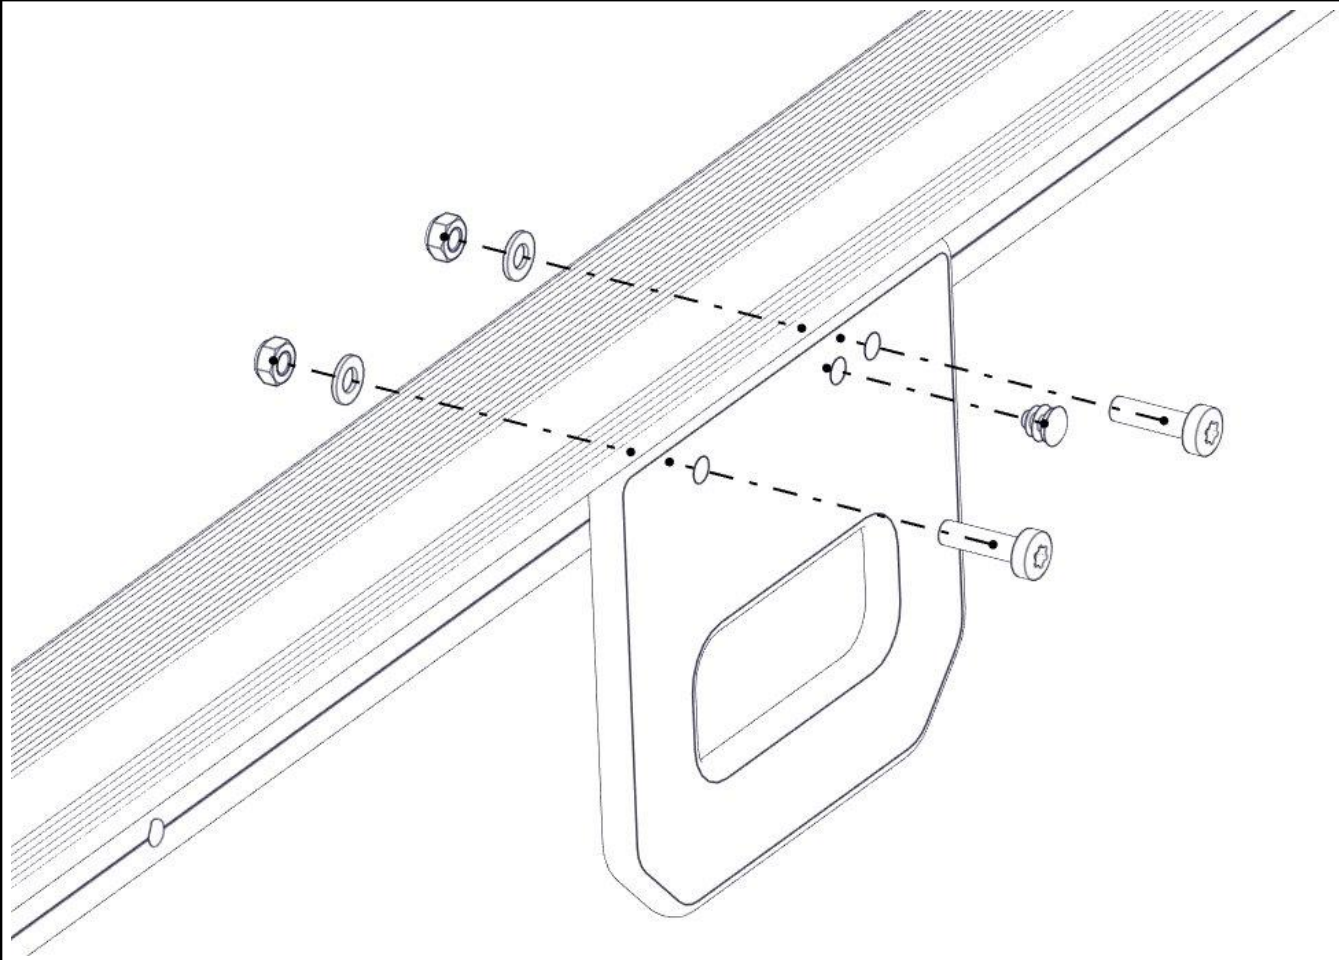

Montering av lekeapparatet / Assembly instructions / Montering av lekredskapet

Part Name	Article nr.	Qty
Torx M8x30	04-000-030	2
Skive M8	04-050-008	2
Plastpropp 13mm hode / dekker 9-11 mm hull	04-090-002	1
Låsemutter M8	04-040-008	2
Håndtak HPL	00-400-168	1