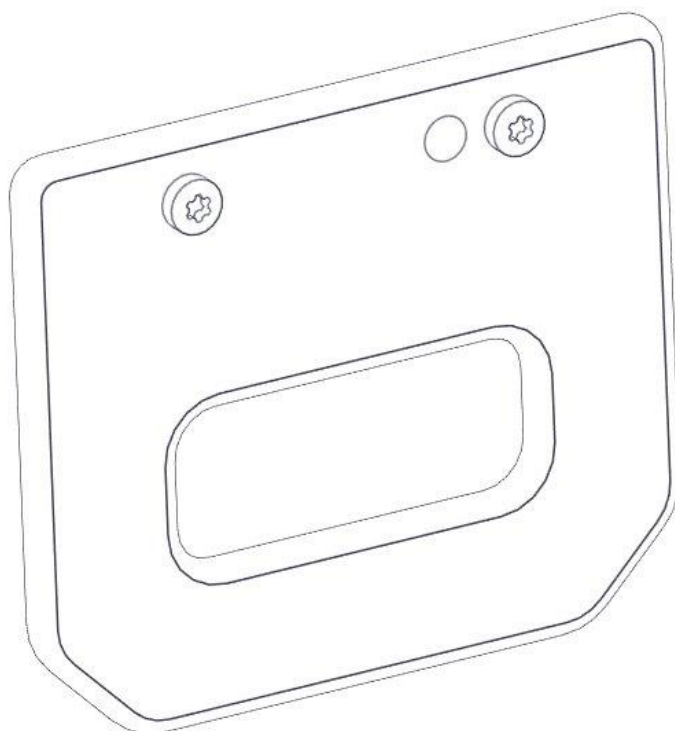

N

Monteringsanvisning

EN

Assembly Instructions

S

Monteringsanvisning

Produkt nr. / Product no. / Produkt nr.

00-400-168K

Grønn

Ord. nr. _____

Dato. _____

Sign. _____