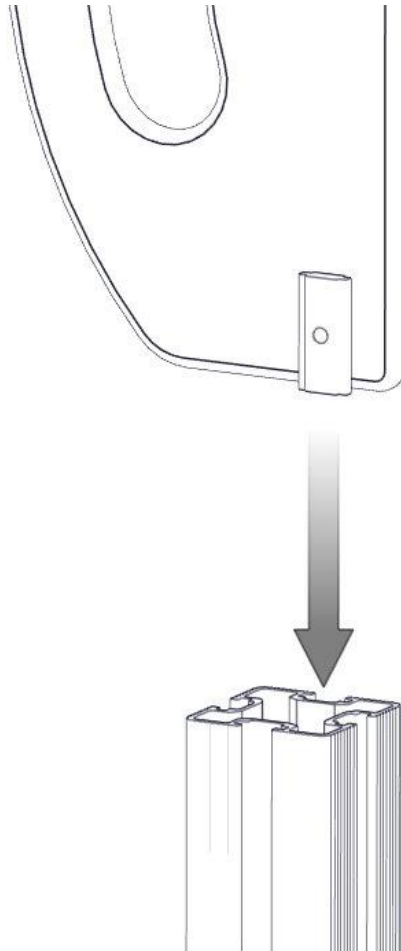

**Boltepakker for / Boltpackage for / Bultpaket för**

Sign. \_\_\_\_\_

Håndtak dobbel 00-400-173K	Navn	Artnr/dimensjon	Ant	Lev
	Håndtak dobbel Grå	00-400-173	1	
	Brikke 50 1xM8	04-060-050	3	
	Torx M8x30	04-000-030	3	

**Montering av lekeapparatet / Assembly instructions / Montering av lekredskapet**

nr	PartName	Artnr	Antall
1	Håndtak dobbel	00-400-173	1
2	Brikke 50 1XM8	04-060-050	3
3	Torx M8x30	04-000-030	3

**Montering av lekeapparatet / Assembly instructions / Montering av lekredskapet**

Se på hovedmontering for posisjon  
Look at main assembly for position  
Titta på hovudmontering för position

**Boltepakker for / Boltpackage for / Bultpaket för**

Sign. \_\_\_\_\_.

Håndtak dobbel 00-400-173K	Navn	Artnr/dimensjon	Ant	Lev
	Håndtak dobbel Grå	00-400-173	1	
	Brikke 50 1xM8	04-060-050	3	
	Torx M8x30	04-000-030	3	