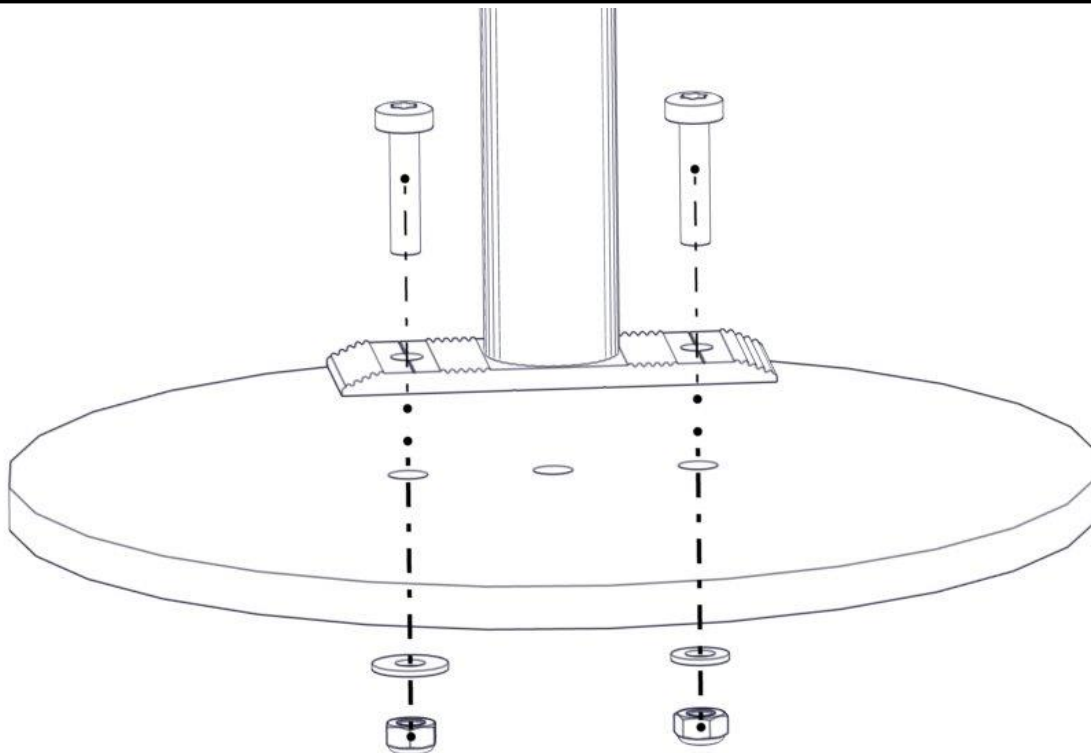

Montering av lekeapparatet / Assembly instructions / Montering av lekredskapet

nr	PartName	Artnr	Antall
1	Brannrør	00-400-180	1
2	Fundament plate	00-003-103	1
3	Skive M8	04-050-008	2

nr	PartName	Artnr	Antall
4	Torx M8x35	04-000-035	2
5	Låsemutter M8	04-040-008	2