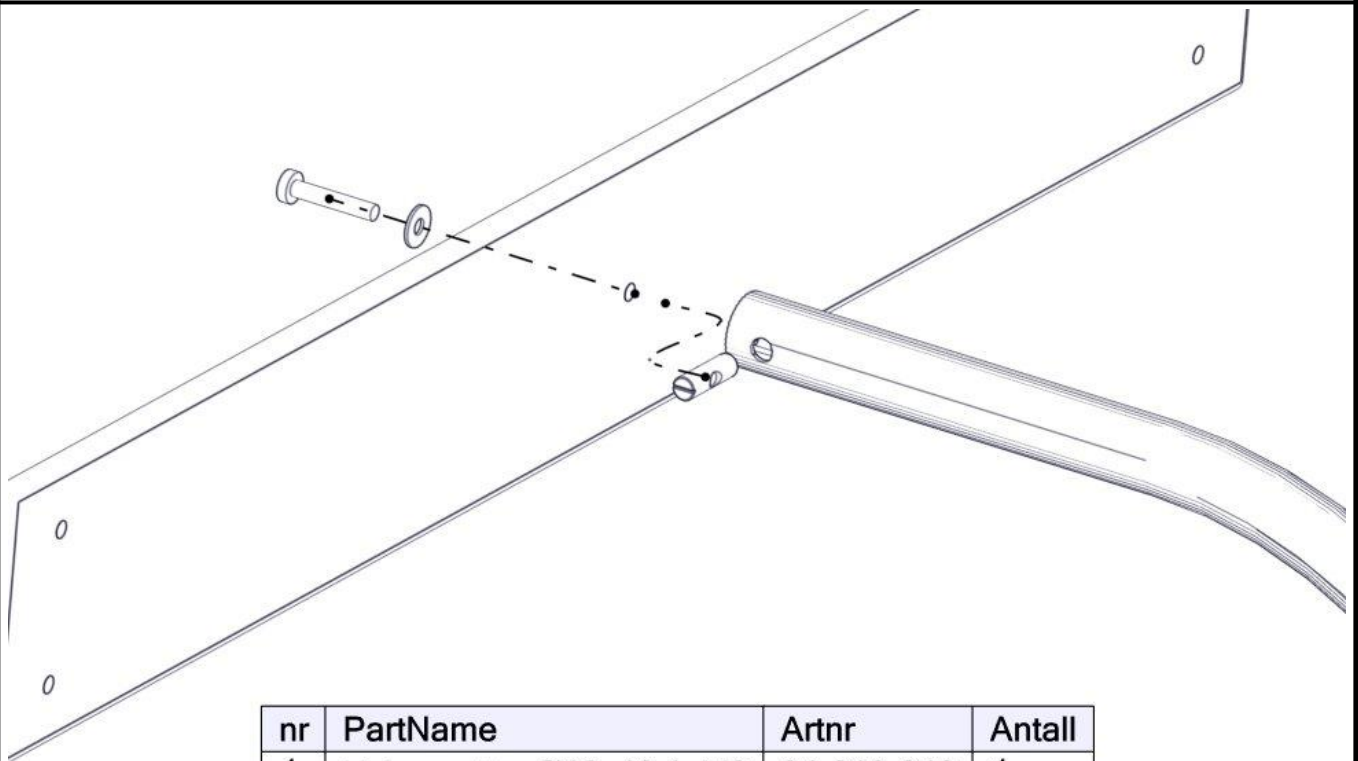

Montering av lekeapparatet / Assembly instructions / Montering av lekredskapet

nr	PartName	Artnr	Antall
1	Hylsemutter Ø12x40 1xM8	04-019-040	1
2	Skive M8 stor	04-055-008	1
3	Torx M8x45	04-000-045	1