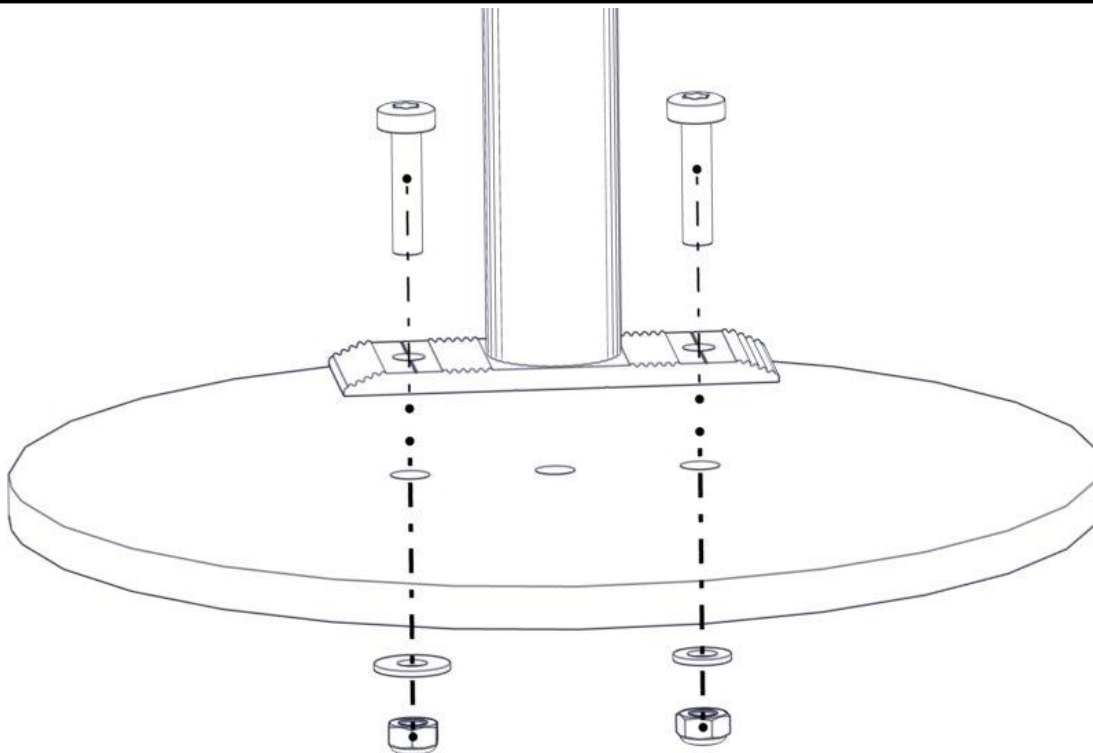

**søve**

Søve AB
EA Rosengrensgatan 32
421 31 Västra Frölunda
Phone: +46 (0)31 773 97 00
www.sove.se

Boltepakker for / Boltpackage for / Bultpaket för		Sign. _____		
Brannrør 00-400-181K	Navn	Artnr/dimensjon	Ant	Lev
	Brannrør For gulvhøyde 1.8m Gul	00-400-181	1	
	Fundamentplate	00-003-103	1	
	Torx M8x35 Torx M8x45	04-000-035 04-000-045	2 1	
	Låsemutter M8	04-040-008	2	
	Skive M8 Skive M8 stor	04-050-008 04-055-008	2 1	
	Hylsemutter Ø12x40 1xM8	04-019-040	1	

Montering av lekeapparatet / Assembly instructions / Montering av lekredskapet

nr	PartName	Artnr	Antall
2	Fundament plate	00-003-103	1
3	Skive M8	04-050-008	2
4	Torx M8x35	04-000-035	2

nr	PartName	Artnr	Antall
5	Låsemutter M8	04-040-008	2
6	Brannrør til gulv H=1,87	00-400-181	1

Montering av lekeapparatet / Assembly instructions / Montering av lekredskapet

nr	PartName	Artnr	Antall
1	Hylsemutter Ø12x40 1xM8	04-019-040	1
2	Skive M8 stor	04-055-008	1
3	Torx M8x45	04-000-045	1

Boltepakker for / Boltpackage for / Bultpaket för		Sign. _____		
Brannrør 00-400-181K	Navn	Artnr/dimensjon	Ant	Lev
	Brannrør For gulvhøyde 1.8m Gul	00-400-181	1	
	Fundamentplate	00-003-103	1	
	Torx M8x35 Torx M8x45	04-000-035 04-000-045	2 1	
	Låsemutter M8	04-040-008	2	
	Skive M8 Skive M8 stor	04-050-008 04-055-008	2 1	
	Hylsemutter Ø12x40 1xM8	04-019-040	1	