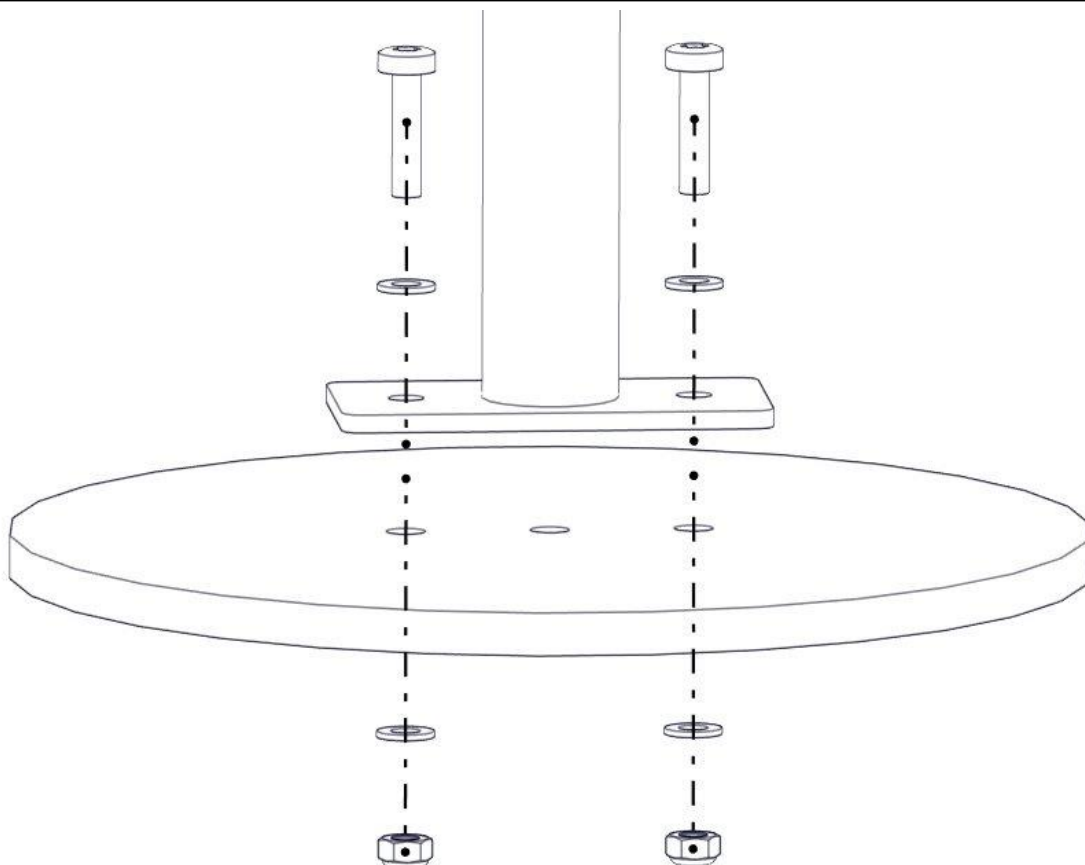

nr	PartName	Artnr	Antall
1	Brannrør til gulv H550	00-400-183	1
2	Fundament plate	00-003-103	1
3	Låsemutter M8	04-040-008	2

nr	PartName	Artnr	Antall
4	Skive M8	04-050-008	4
5	Torx M8x35	04-000-035	2