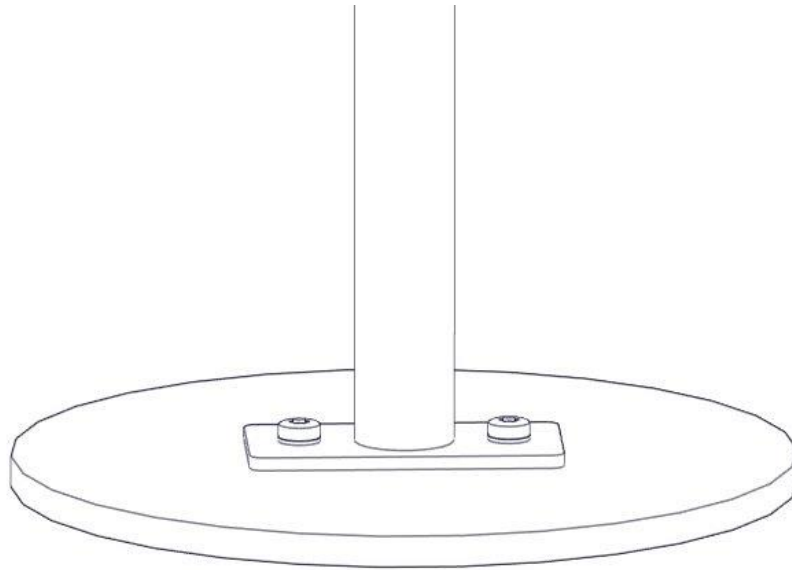

Montering av lekeapparatet / Assembly instructions / Montering av lekredskapet