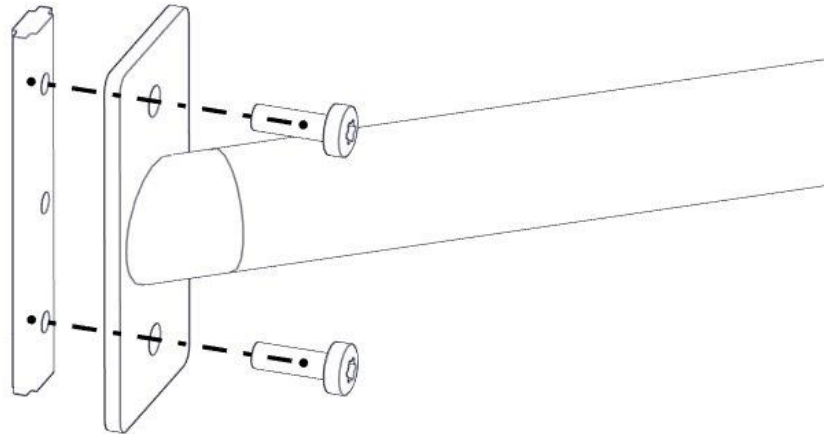

Montering av lekeapparatet / Assembly instructions / Montering av lekredskapet