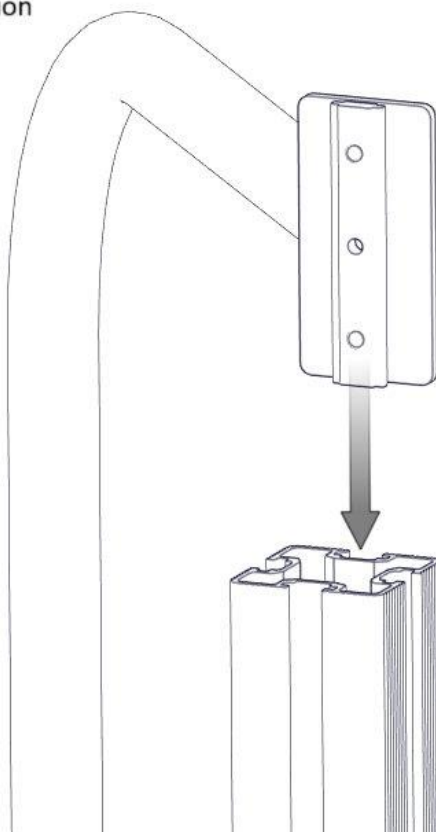

nr	PartName	Artnr	Antall
1	Brikke 120 3xM8	04-060-120	1
2	Torx M8x25	04-000-025	2

Se på hovedmontering for posisjon
Look at main assembly for position
Titta på hovudmontering för position