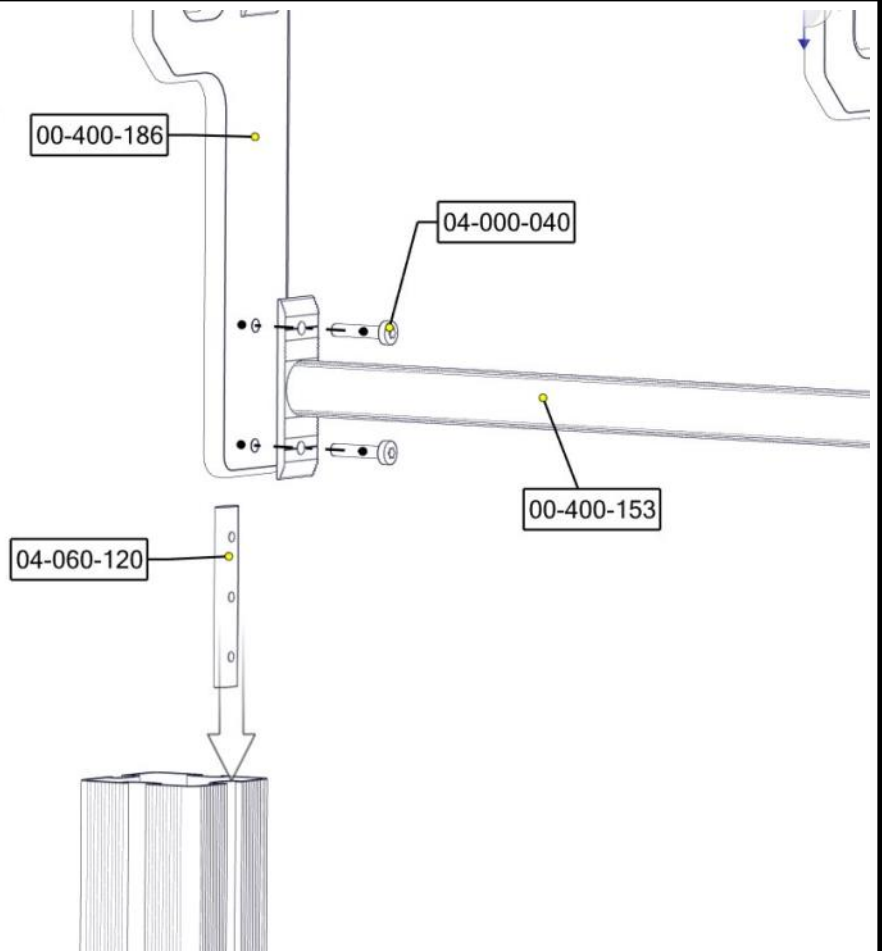

Part Name	Article nr.	Qty
Brikke 120 3xM8	04-060-120	6
Dobbel_handtak_rutsje	00-400-186	2
Sperrerør Std L=520	00-400-153	3

Part Name	Article nr.	Qty
Torx M8x40	04-000-040	12

Se på hovedmontering for posisjon
Look at main assembly for position
Titta på hovudmontering för position