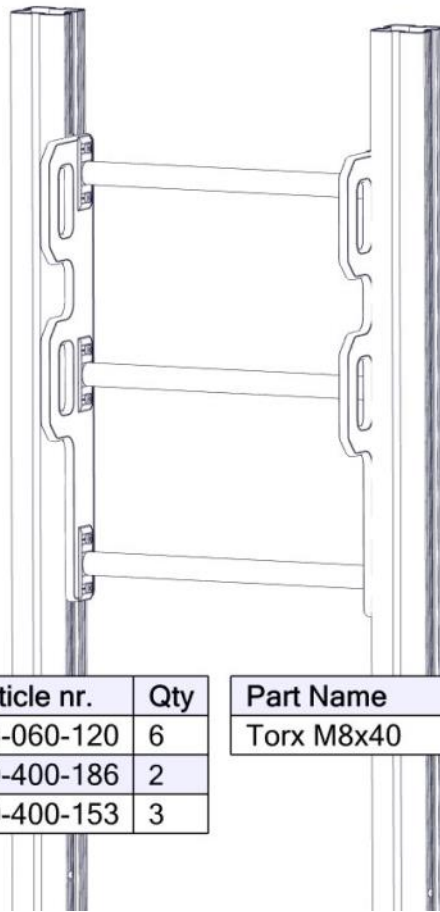

N

Monteringsanvisning

EN

Assembly Instructions

S

Monteringsanvisning

Produkt nr. / Product no. / Produkt nr.

00-400-186K**Rød/ Gul**

Boltepakker for / Boltpackage for / Bultpaket för

Sign. _____

Håndtak dobbel 00-400-186K	Navn	Artnr/dimensjon	Ant	Lev
	Håndtak dobbel Rød	00-400-186	2	
	Brikke 120 3xM8	04-060-120	6	
	Torx M8x40	04-000-040	12	
	Sperrerør L=520 Gul	00-400-153	3	

Montering av lekeapparatet / Assembly instructions / Montering av lekredskapet

Part Name	Article nr.	Qty
Brikke 120 3xM8	04-060-120	6
Dobbel_handtak_rutsje	00-400-186	2
Sperrerør Std L=520	00-400-153	3

Sign. _____

Håndtak dobbel 00-400-186K	Navn	Artnr/dimensjon	Ant	Lev
	Håndtak dobbel Rød	00-400-186	2	
	Brikke 120 3xM8	04-060-120	6	
	Torx M8x40	04-000-040	12	
	Sperrerør L=520 Gul	00-400-153	3	