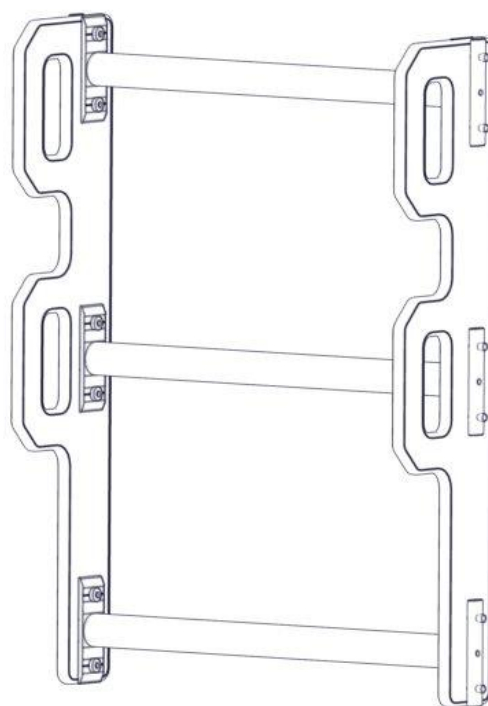

N

Monteringsanvisning

EN

Assembly Instructions

S

Monteringsanvisning

Produkt nr. / Product no. / Produkt nr.

00-400-186K

Rød/ Gul

Ord. nr. _____

Dato. _____

Sign. _____

søve

Søve AS
Grønnvoldveien 290
3830 Ulefoss - Norway
Tlf: +47 35 94 65 65
www.sove.no

søve

Søve AB
EA Rosengrensgatan 32
421 31 Västra Frölunda
Phone: +46 (0)31 773 97 00
www.sove.se