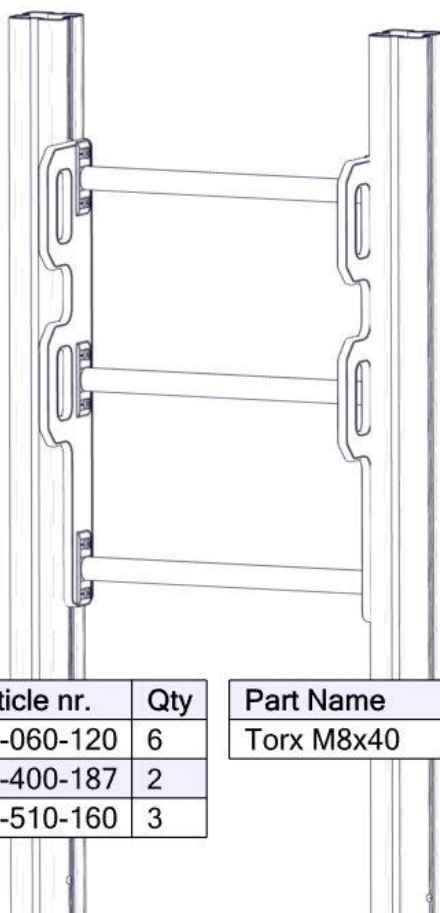

N

Monteringsanvisning

EN

Assembly Instructions

S

Monteringsanvisning

Produkt nr. / Product no. / Produkt nr.

00-400-187K**Grå / Sort**

Boltepakker for / Boltpackage for / Bultpaket för

Sign. _____

Håndtak dobbel 00-400-187K	Navn	Artnr/dimensjon	Ant	Lev
	Håndtak dobbel Grå	00-400-187	2	
	Brikke 120 3xM8	04-060-120	6	
	Torx M8x40	04-000-040	12	
	Sperrerør L=520 Sort	07-510-160	3	

Montering av lekeapparatet / Assembly instructions / Montering av lekredskapet

Part Name	Article nr.	Qty
Brikke 120 3xM8	04-060-120	6
Dobbel_handtak_rutsje	00-400-187	2
Sperrerør L=520	07-510-160	3

Part Name	Article nr.	Qty
Torx M8x40	04-000-040	12