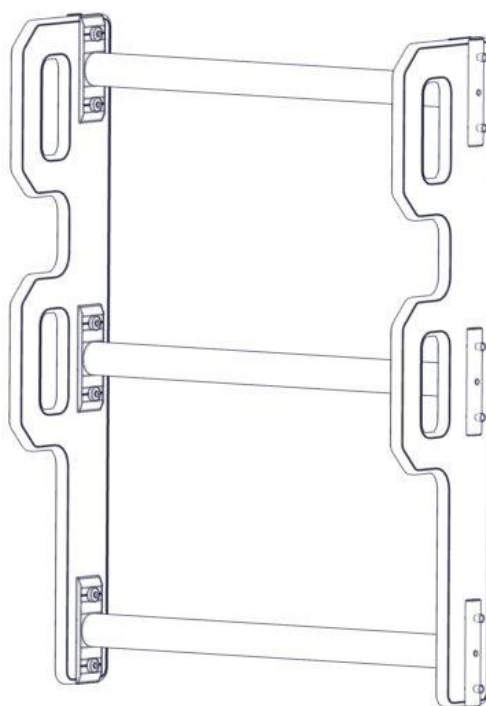

N

Monteringsanvisning

EN

Assembly Instructions

S

Monteringsanvisning

Produkt nr. / Product no. / Produkt nr.

00-400-187K

Grå / Sort

Ord. nr. _____

Dato. _____

Sign. _____