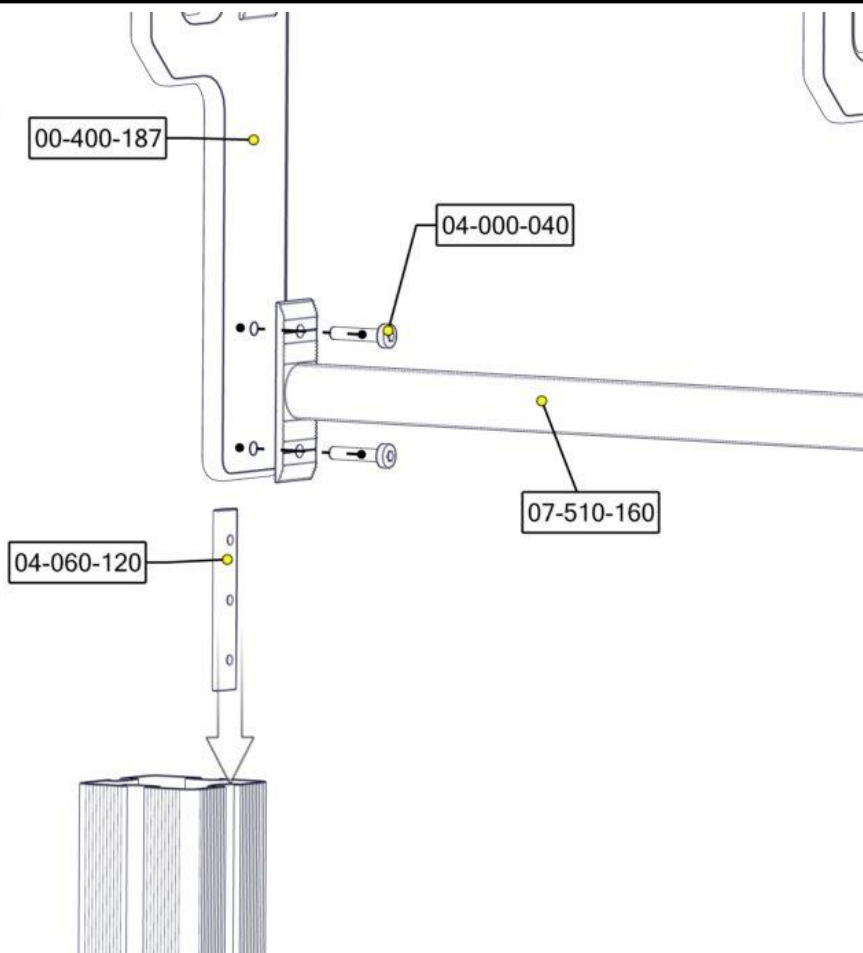

Boltepakker for / Boltpackage for / Bultpaket för

Sign. _____

Håndtak dobbel 00-400-187K	Navn	Artnr/dimensjon	Ant	Lev
	Håndtak dobbel Grå	00-400-187	2	
	Brikke 120 3xM8	04-060-120	6	
	Torx M8x40	04-000-040	12	
	Sperrerør L=520 Sort	07-510-160	3	

Montering av lekeapparatet / Assembly instructions / Montering av lekredskapet

Part Name	Article nr.	Qty
Brikke 120 3xM8	04-060-120	6
Dobbel_handtak_rutsje	00-400-187	2
Sperrerør L=520	07-510-160	3

Part Name	Article nr.	Qty
Torx M8x40	04-000-040	12

Se på hovedmontering for posisjon
 Look at main assembly for position
 Titta på hovudmontering för position

Boltepakker for / Boltpackage for / Bultpaket för

Sign. _____

Håndtak dobbel 00-400-187K	Navn	Artnr/dimensjon	Ant	Lev
	Håndtak dobbel Grå	00-400-187	2	
	Brikke 120 3xM8	04-060-120	6	
	Torx M8x40	04-000-040	12	
	Sperrerør L=520 Sort	07-510-160	3	