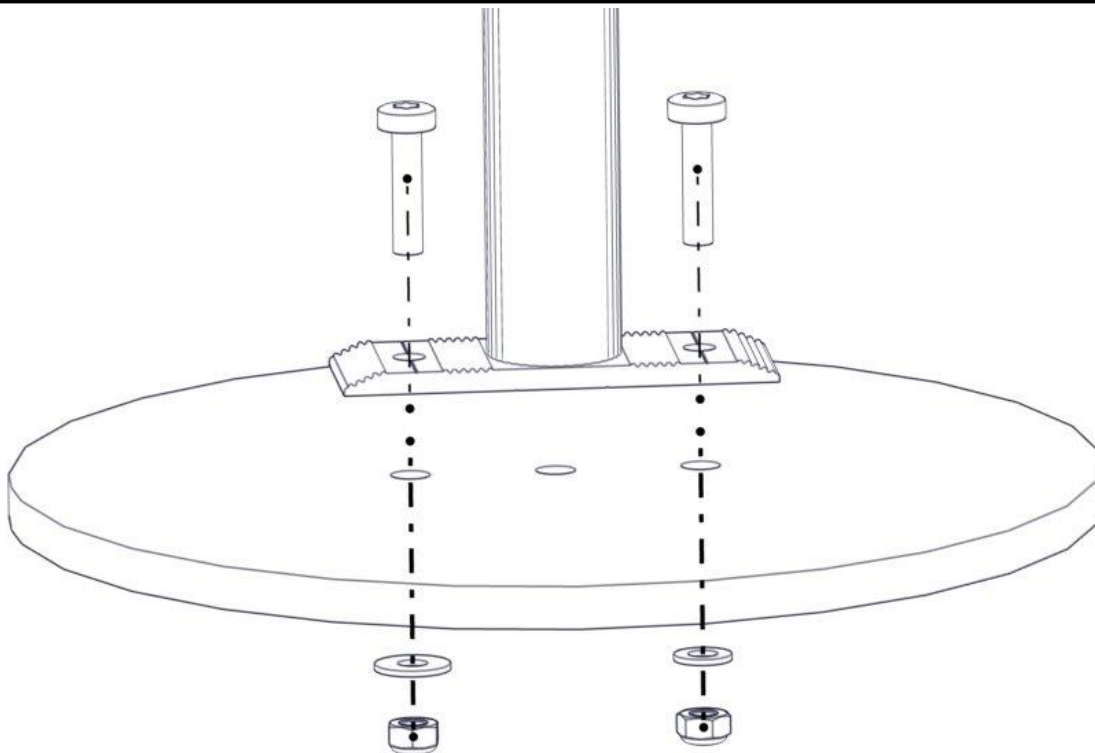

Montering av lekeapparatet / Assembly instructions / Montering av lekredskapet

Part Name	Article nr.	Qty
Brannrør til gulv H=1,87	00-400-189	1
Fundament plate	00-003-103	1
Låsemutter M8	04-040-008	2

Part Name	Article nr.	Qty
Skive M8	04-050-008	2
Torx M8x35	04-000-035	2