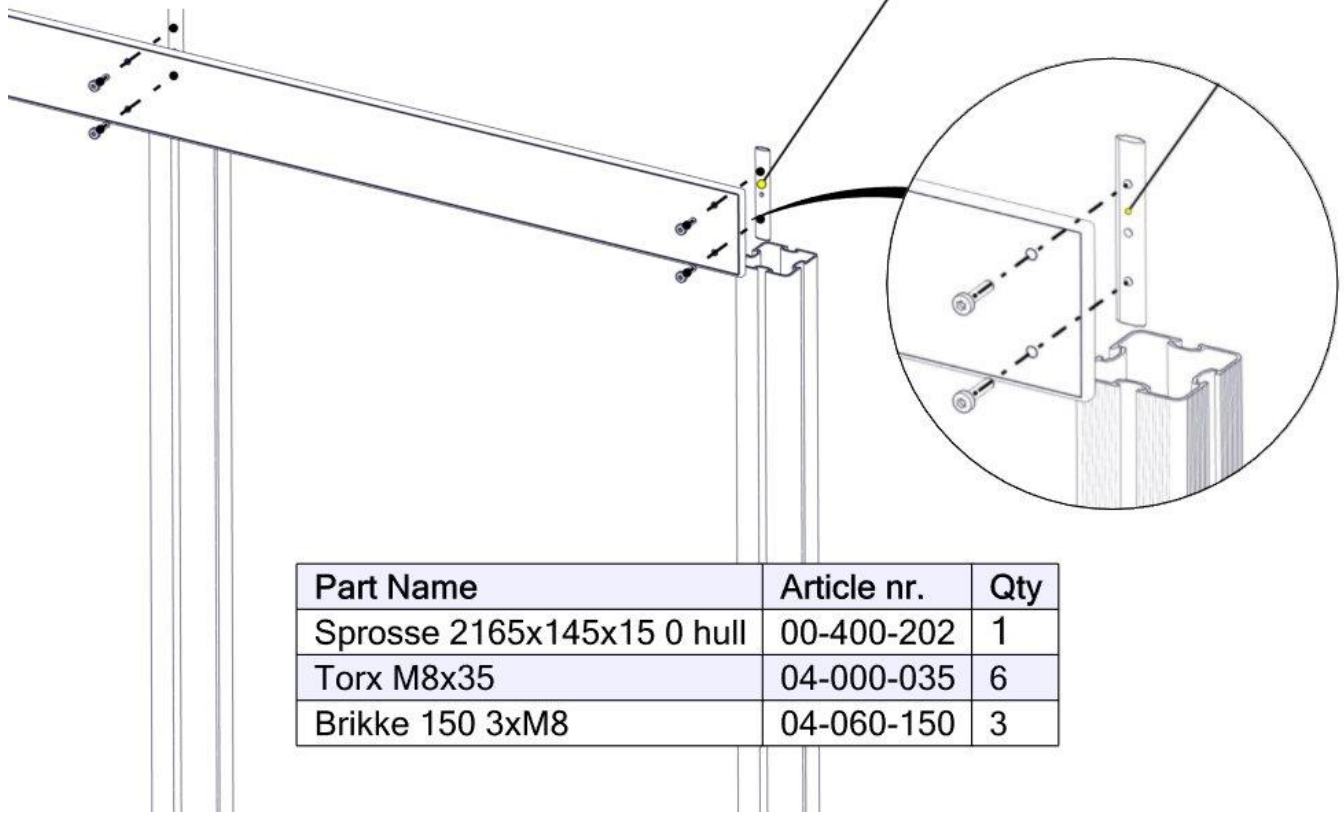

Montering av lekeapparatet / Assembly instructions / Montering av lekredskapet

Se på hovedmontering for posisjon
Look at main assembly for position
Titta på hovudmontering for posisjon

Part Name	Article nr.	Qty
Sprosse 2165x145x15 0 hull	00-400-202	1
Torx M8x35	04-000-035	6
Brikke 150 3xM8	04-060-150	3