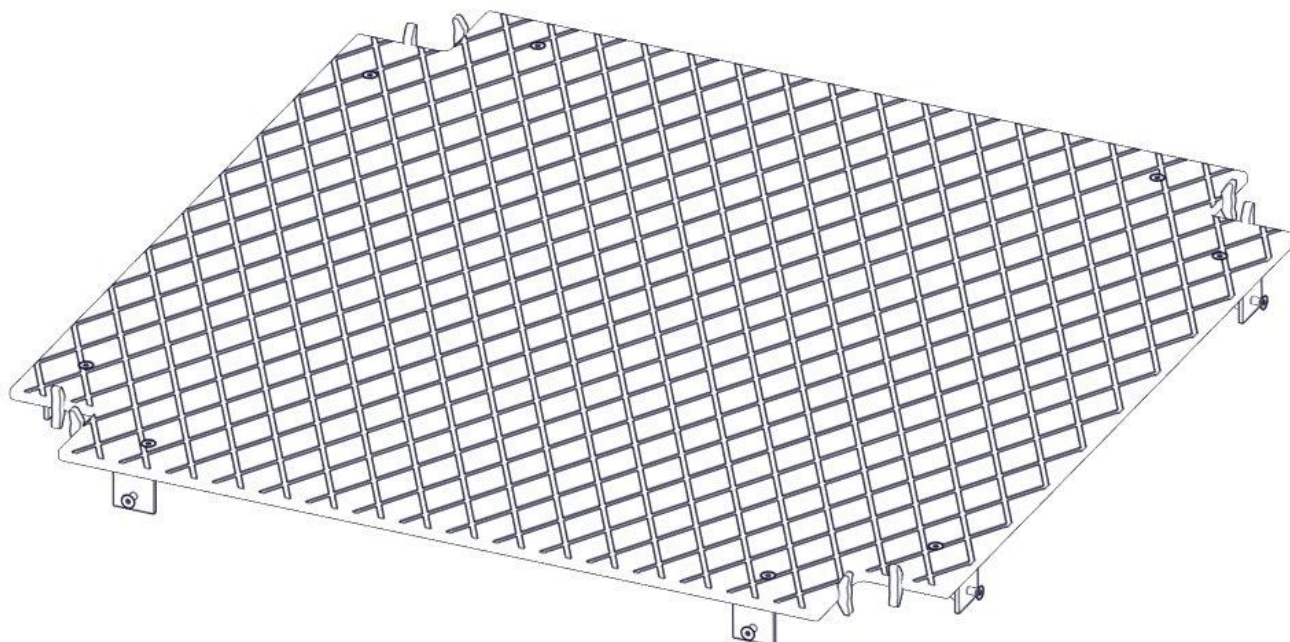

N**Monteringsanvisning****EN****Assembly Instructions****S****Monteringsanvisning**

Produkt nr. / Product no. / Produkt nr.

00-400-295K

Grå

Ord. nr. _____

Dato. _____

Sign. _____

Søve AS
Grønnvoldveien 290
3830 Ulefoss - Norway
Tlf: +47 35 94 65 65
www.sove.no

Søve AB
EA Rosengrensgatan 32
421 31 Västra Frölunda
Phone: +46 (0)31 773 97 00
www.sove.se

Boltepakker for / Boltpackage for / Bultpaket för		Sign. _____		
Gulv standard grå 00-400-295K	Navn	Artnr/dimensjon	Ant	Lev
	Gulv standard 1160 x 1160 x 15 Grå Forsenket hull	00-400-295	1	
	Vinkel 50 x 50 x 50 x 5 9mm hull Assymetrisk	04-075-050	8	
	Unbrako M8x30 Forsenket hode	04-034-030	16	
	Låsemutter M8	04-040-008	16	
	Endedeksel M8 Flat kropp Sort	05-301-033	16	
	Endedeksel M8 Hode Sort	05-301-033	16	

Boltepakker for / Boltpackage for / Bultpaket för

Sign. _____.

Gulv standard grå 00-400-295K	Navn	Artnr/dimensjon	Ant	Lev
	Plugg stolpespor	00-400-980	8	

Montering av lekeapparatet / Assembly instructions / Montering av lekredskapet

Part Name	Article nr.	Qty
Vinkel 50x50x50x5 9mm hull	04-075-050	8
Unbrako skrue M8x30 forsenket hode	04-034-030	8
Låsemutter M8	04-040-008	8
Endedeksel flat M8 sort kropp	05-301-033	8

Montering av lekeapparatet / Assembly instructions / Montering av lekredskapet