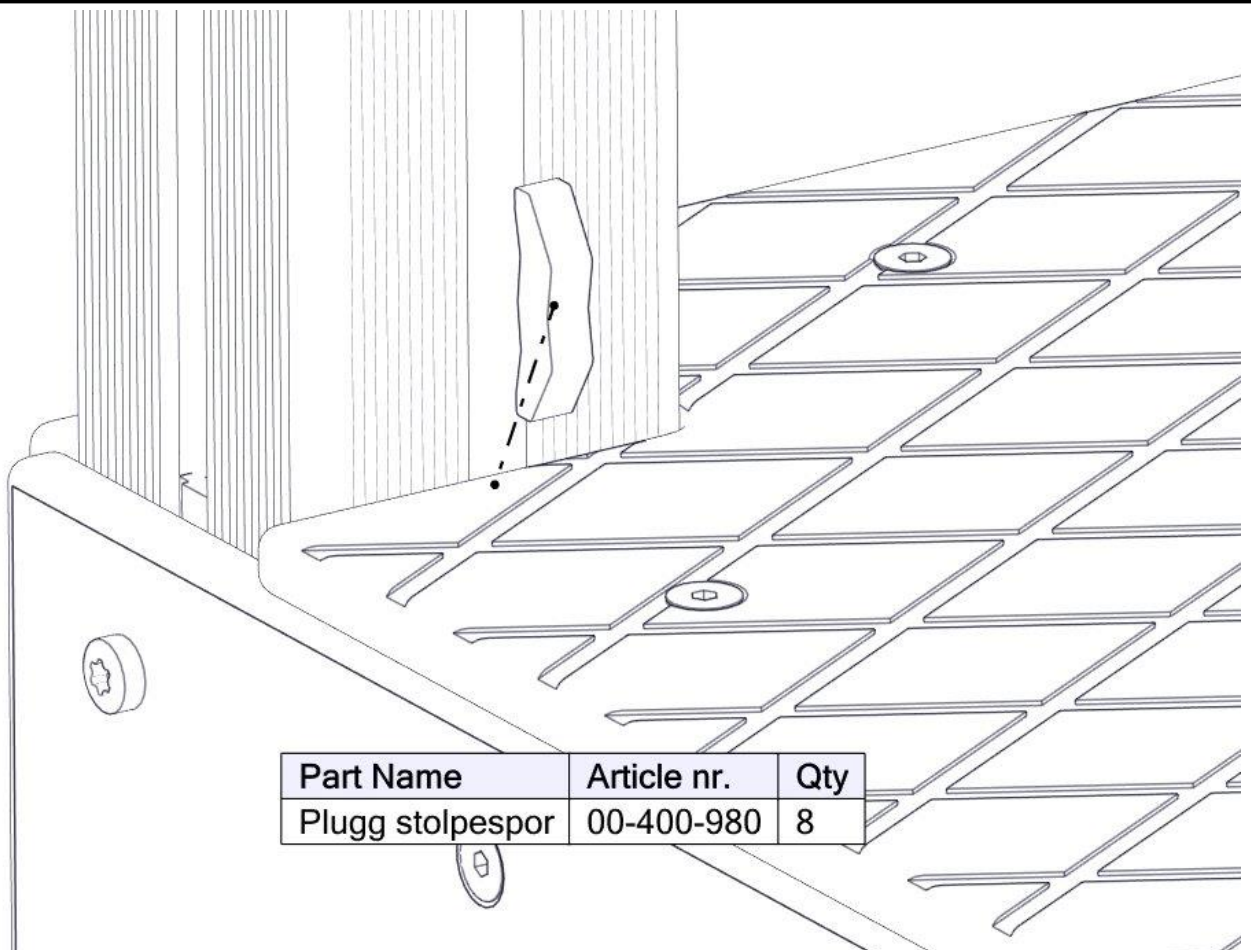

Part Name	Article nr.	Qty
Plugg stolpespor	00-400-980	8