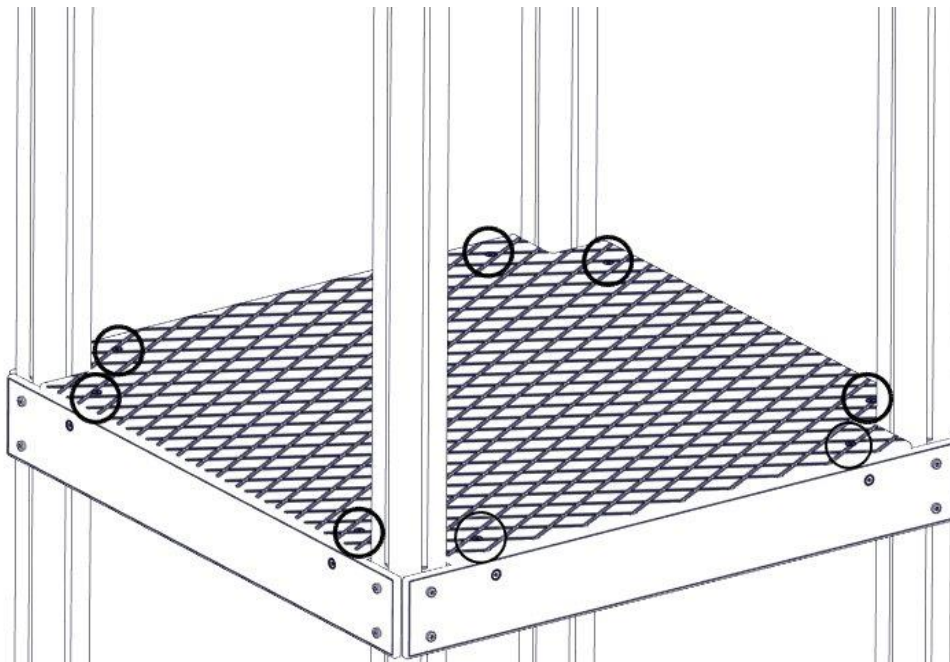

Boltepakker for / Boltpackage for / Bultpaket för

Sign. _____.

Gulv standard grå 00-400-295K	Navn	Artnr/dimensjon	Ant	Lev
	Plugg stolpespor	00-400-980	8	

Montering av lekeapparatet / Assembly instructions / Montering av lekredskapet

Part Name	Article nr.	Qty
Vinkel 50x50x50x5 9mm hull	04-075-050	8
Unbrako skrue M8x30 forsenket hode	04-034-030	8
Låsemutter M8	04-040-008	8
Endedeksel flat M8 sort kropp	05-301-033	8

Montering av lekeapparatet / Assembly instructions / Montering av lekredskapet