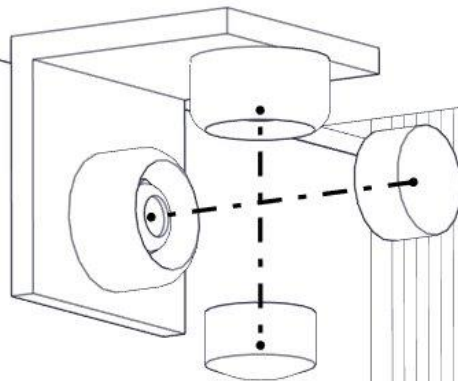

Montering av lekeapparatet / Assembly instructions / Montering av lekredskapet

Part Name	Article nr.	Qty
Endedeksel flat M8 sort hode	05-301-033	16