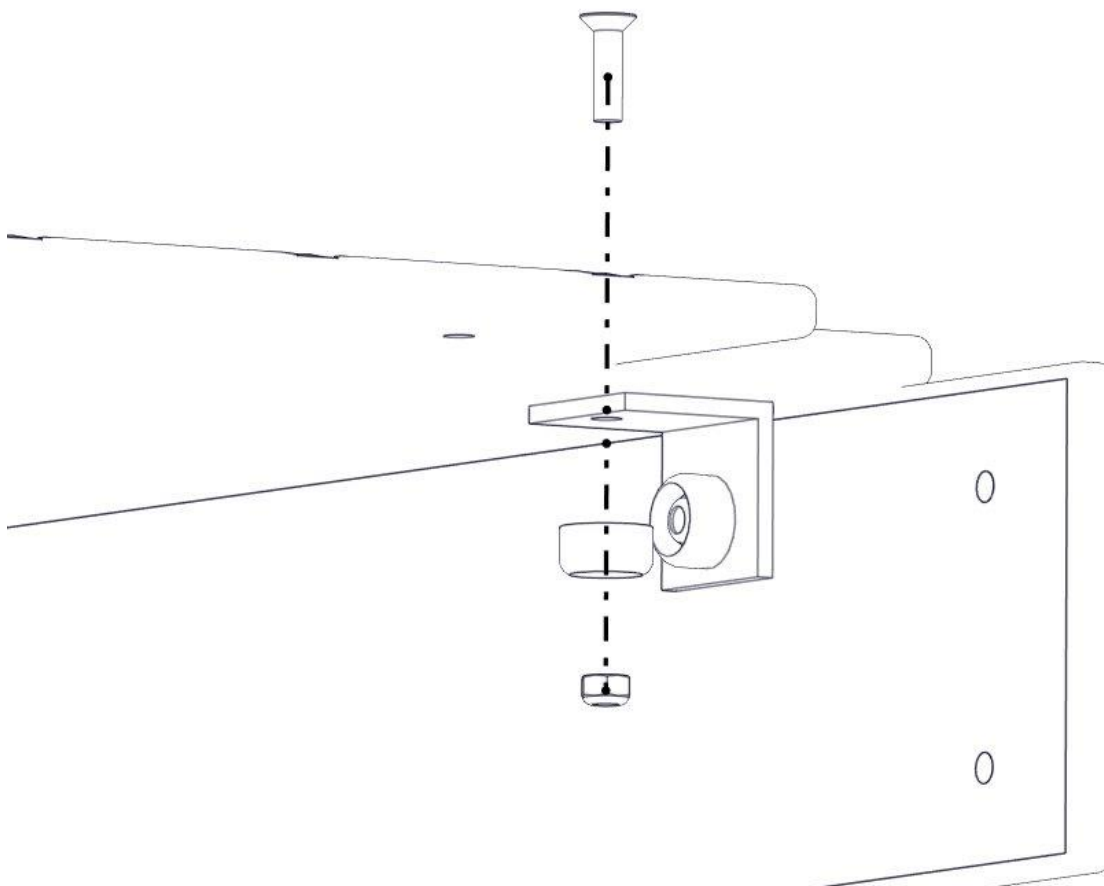

Montering av lekeapparatet / Assembly instructions / Montering av lekredskapet

Part Name	Article nr.	Qty
Gulv 0-0-0-0 1160x1160x15 HPL	00-400-295	1
Unbrako skrue M8x30 forsenket hode	04-034-030	8
Låsemutter M8	04-040-008	8
Endedeksel flat M8 sort kropp	05-301-033	8