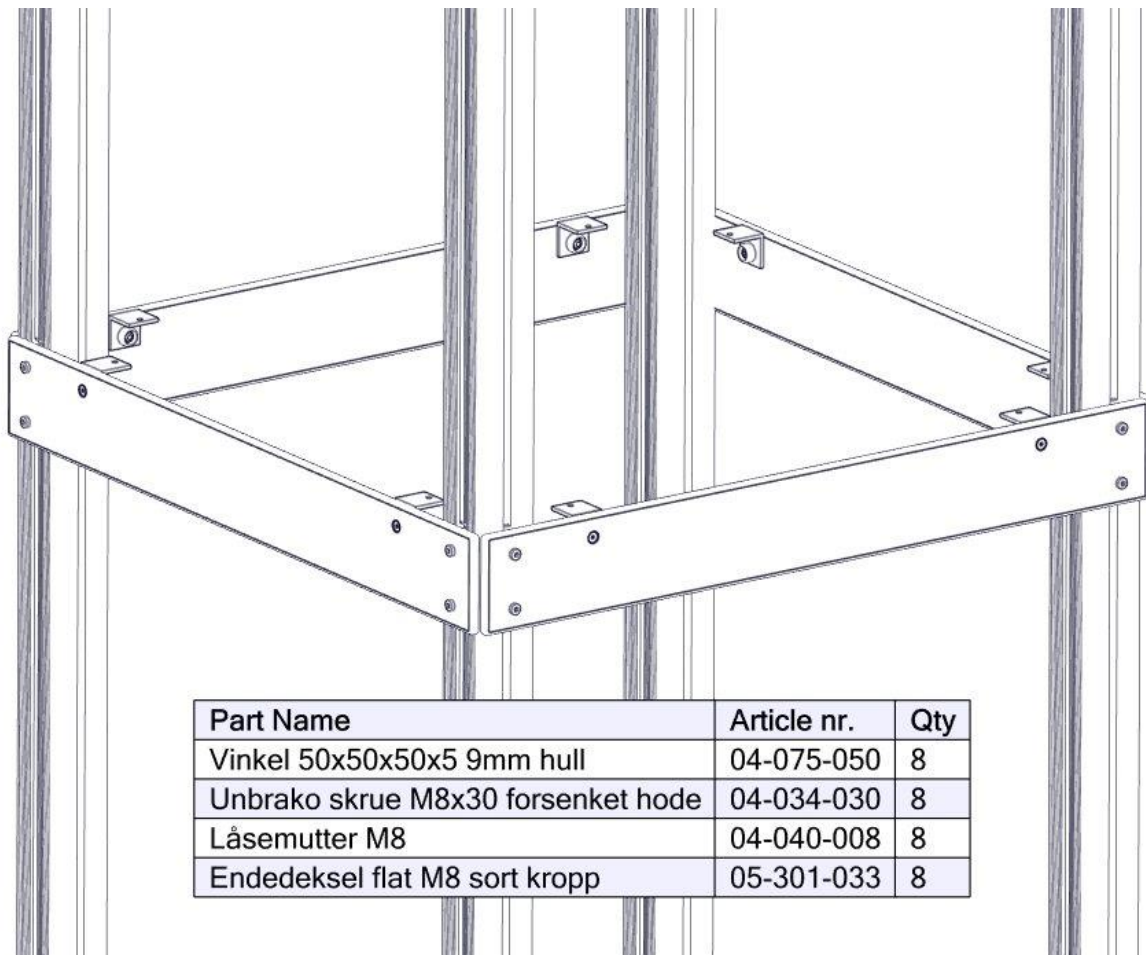

Søve AB
EA Rosengrensgatan 32
421 31 Västra Frölunda
Phone: +46 (0)31 773 97 00
www.sove.se

Boltepakker for / Boltpackage for / Bultpaket för		Sign. _____		
Gulv standard grå 00-400-295K	Navn	Artnr/dimensjon	Ant	Lev
	Gulv standard 1160 x 1160 x 15 Grå Forsenket hull	00-400-295	1	
	Vinkel 50 x 50 x 50 x 5 9mm hull Assymetrisk	04-075-050	8	
	Unbrako M8x30 Forsenket hode	04-034-030	16	
	Låsemutter M8	04-040-008	16	
	Endedeksel M8 Flat kropp Sort	05-301-033	16	
	Endedeksel M8 Hode Sort	05-301-033	16	

Boltepakker for / Boltpackage for / Bultpaket för

Sign. _____.

Gulv standard grå 00-400-295K	Navn	Artnr/dimensjon	Ant	Lev
	Plugg stolpespor	00-400-980	8	

Montering av lekeapparatet / Assembly instructions / Montering av lekredskapet

Part Name	Article nr.	Qty
Vinkel 50x50x50x5 9mm hull	04-075-050	8
Unbrako skrue M8x30 forsenket hode	04-034-030	8
Låsemutter M8	04-040-008	8
Endedeksel flat M8 sort kropp	05-301-033	8

Montering av lekeapparatet / Assembly instructions / Montering av lekredskapet