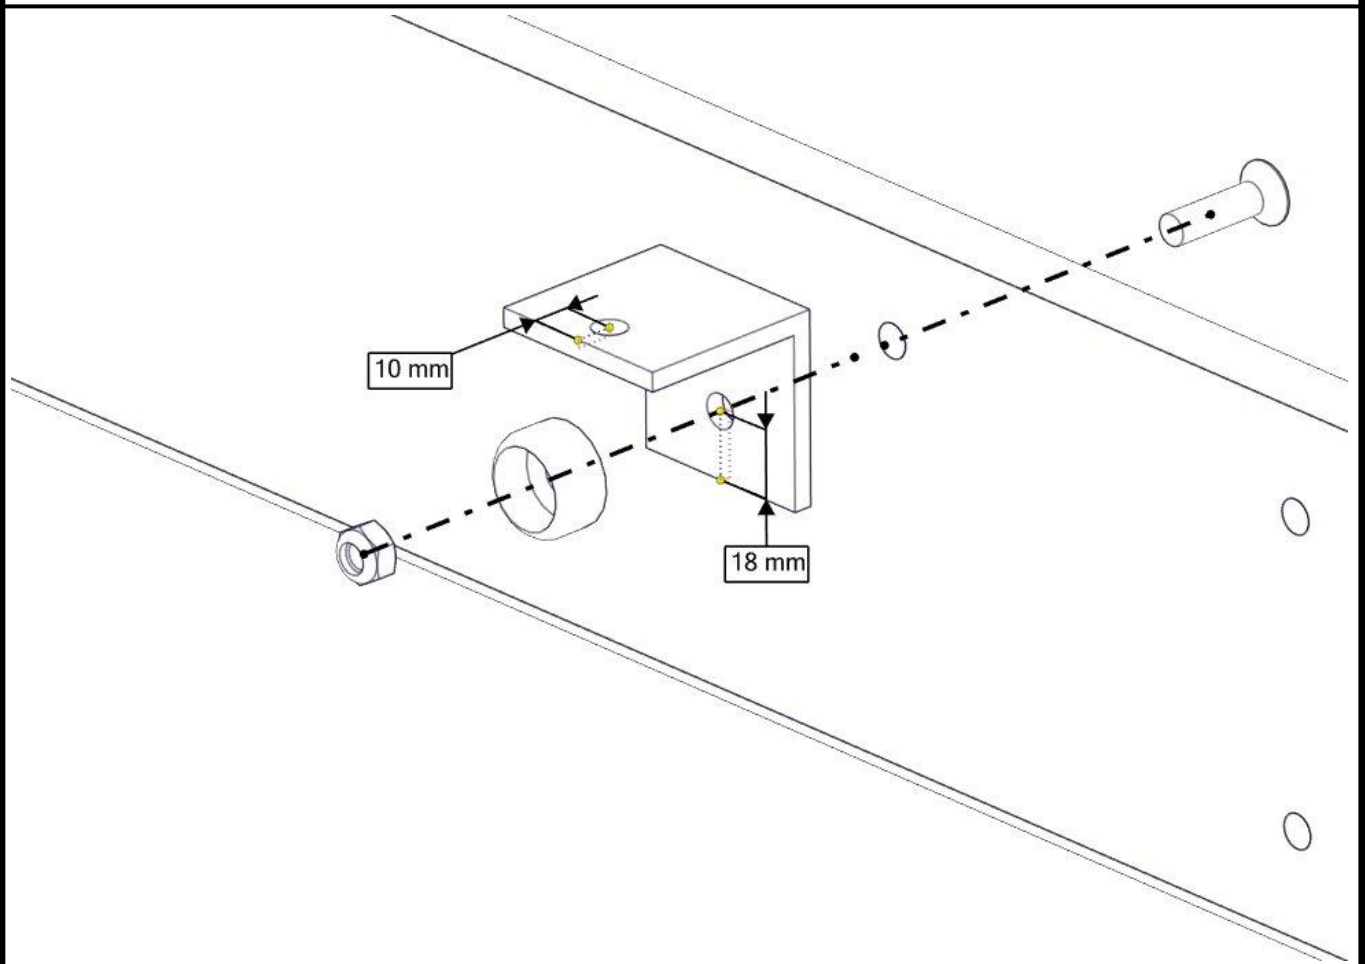

Boltepakker for / Boltpackage for / Bultpaket för

Sign. _____.

Gulv standard grå 00-400-295K	Navn	Artnr/dimensjon	Ant	Lev
	Plugg stolpespor	00-400-980	8	

Montering av lekeapparatet / Assembly instructions / Montering av lekredskapet

Part Name	Article nr.	Qty
Vinkel 50x50x50x5 9mm hull	04-075-050	8
Unbrako skrue M8x30 forsenket hode	04-034-030	8
Låsemutter M8	04-040-008	8
Endedeksel flat M8 sort kropp	05-301-033	8

Montering av lekeapparatet / Assembly instructions / Montering av lekredskapet