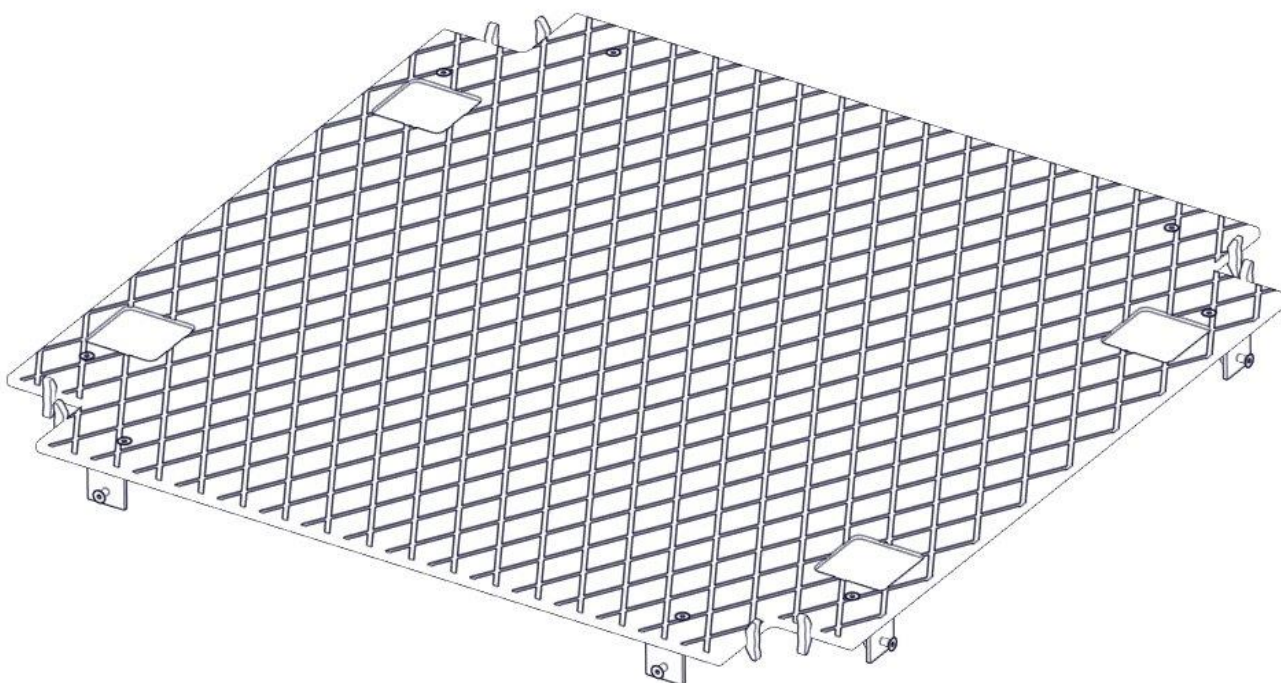

N

Monteringsanvisning

EN

Assembly Instructions

S

Monteringsanvisning

Produkt nr. / Product no. / Produkt nr.

00-400-296K

Grå

Ord. nr. _____

Dato. _____

Sign. _____

søve

Søve AS
Grønnvoldveien 290
3830 Ulefoss - Norway
Tlf: +47 35 94 65 65
www.sove.no

søve

Søve AB
EA Rosengrensgatan 32
421 31 Västra Frölunda
Phone: +46 (0)31 773 97 00
www.sove.se