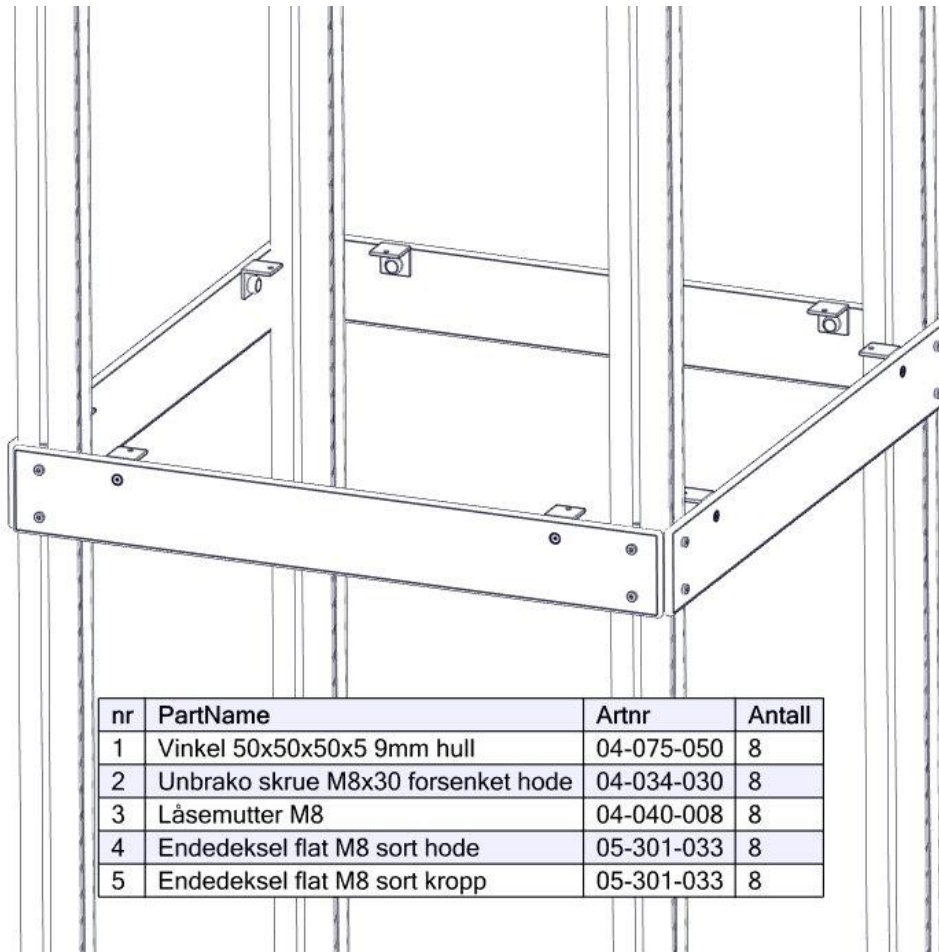

Sign. _____

Gulv P-0-P-0 Portal, trapp 00-400-296K	Navn	Artnr/dimensjon	Ant	Lev
	Gulv P-0-P-0 1160 x 1160 x 15 Grå Forsenket hull	00-400-296	1	
	Vinkel 50 x 50 x 50 x 5 9mm hull Asymmetrisk	04-075-050	8	
	Unbrako M8x30 Forsenket hode	04-034-030	16	
	Låsemutter M8	04-040-008	16	
	Endedeksel M8 Flat kropp Sort	05-301-033	16	
	Endedeksel M8 Hode Sort	05-301-033	16	

Boltepakker for / Boltpackage for / Bultpaket för

Sign. _____.

Gulv P-0-P-0 Portal, trapp 00-400-296K	Navn	Artnr/dimensjon	Ant	Lev
	Plugg stolpespor	00-400-980	8	

Montering av lekeapparatet / Assembly instructions / Montering av lekredskapet