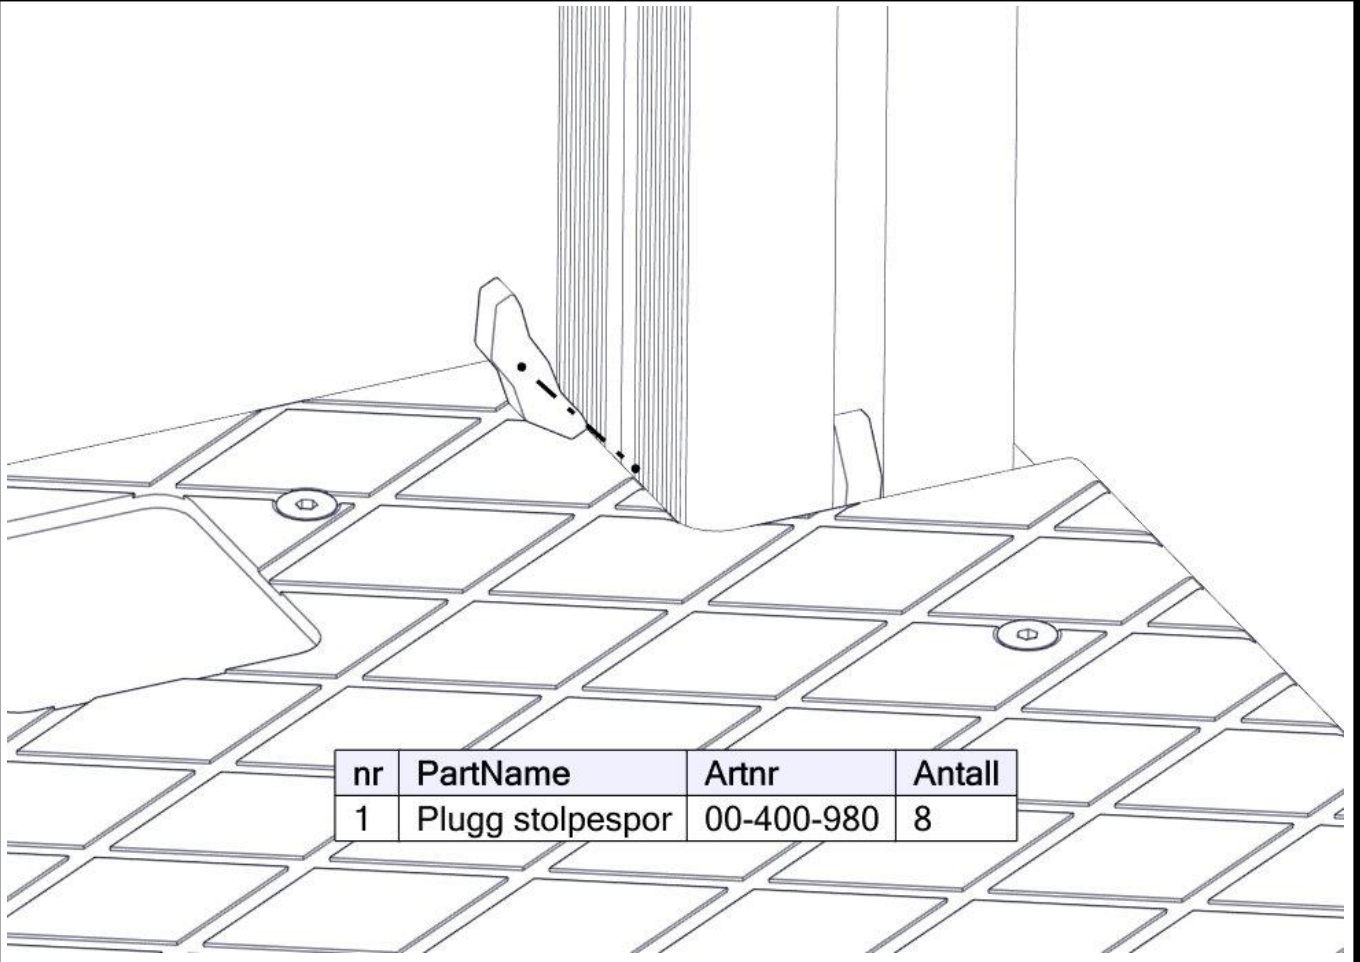

Montering av lekeapparatet / Assembly instructions / Montering av lekredskapet