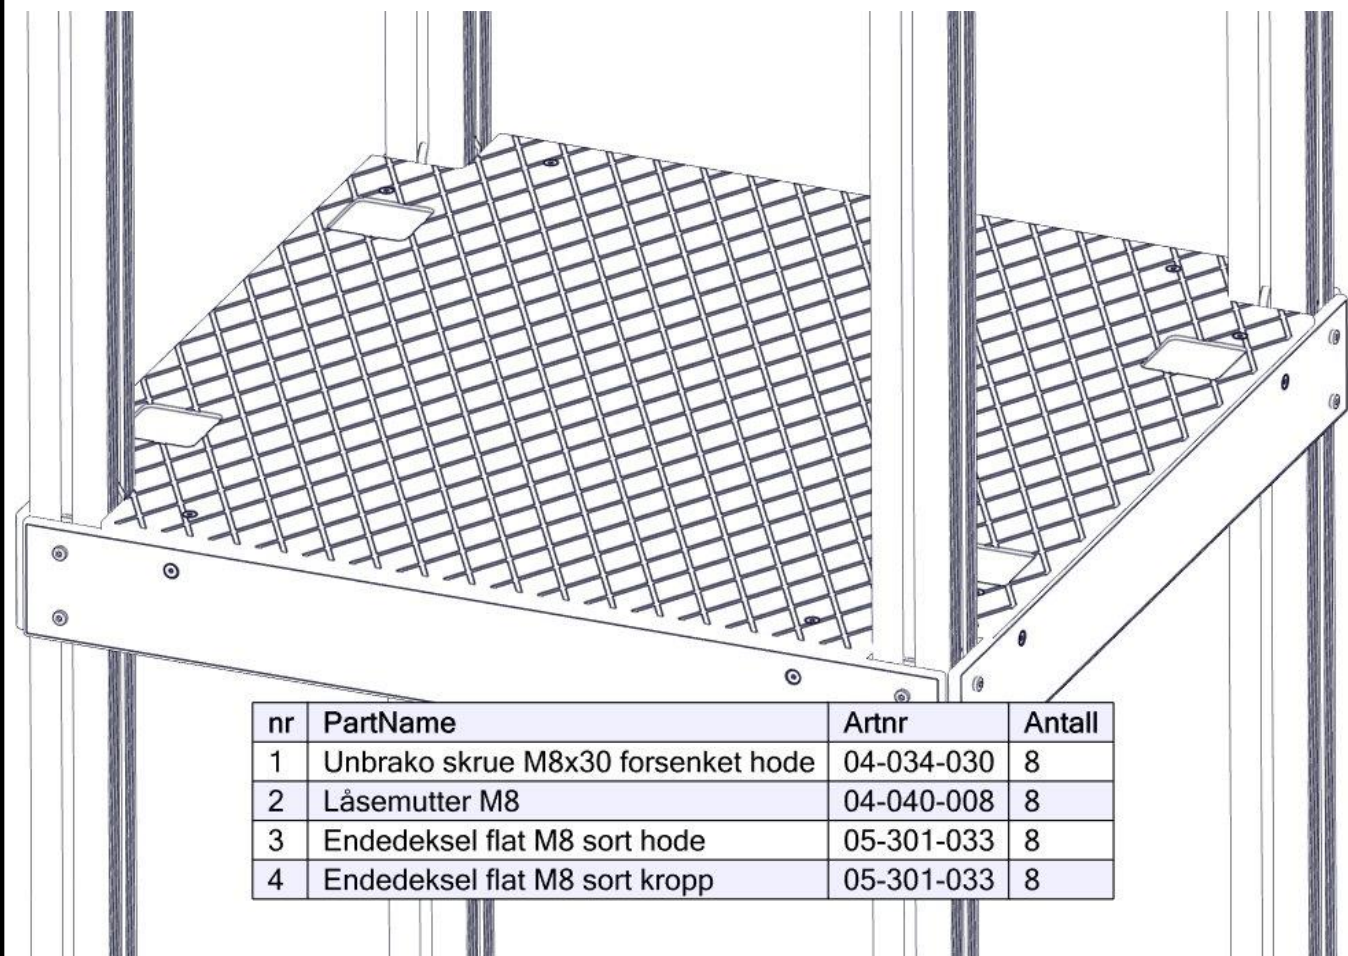

Montering av lekeapparatet / Assembly instructions / Montering av lekredskapet

nr	PartName	Artnr	Antall
1	Unbrako skrue M8x30 forsenket hode	04-034-030	8
2	Låsemutter M8	04-040-008	8
3	Endedeksel flat M8 sort hode	05-301-033	8
4	Endedeksel flat M8 sort kropp	05-301-033	8