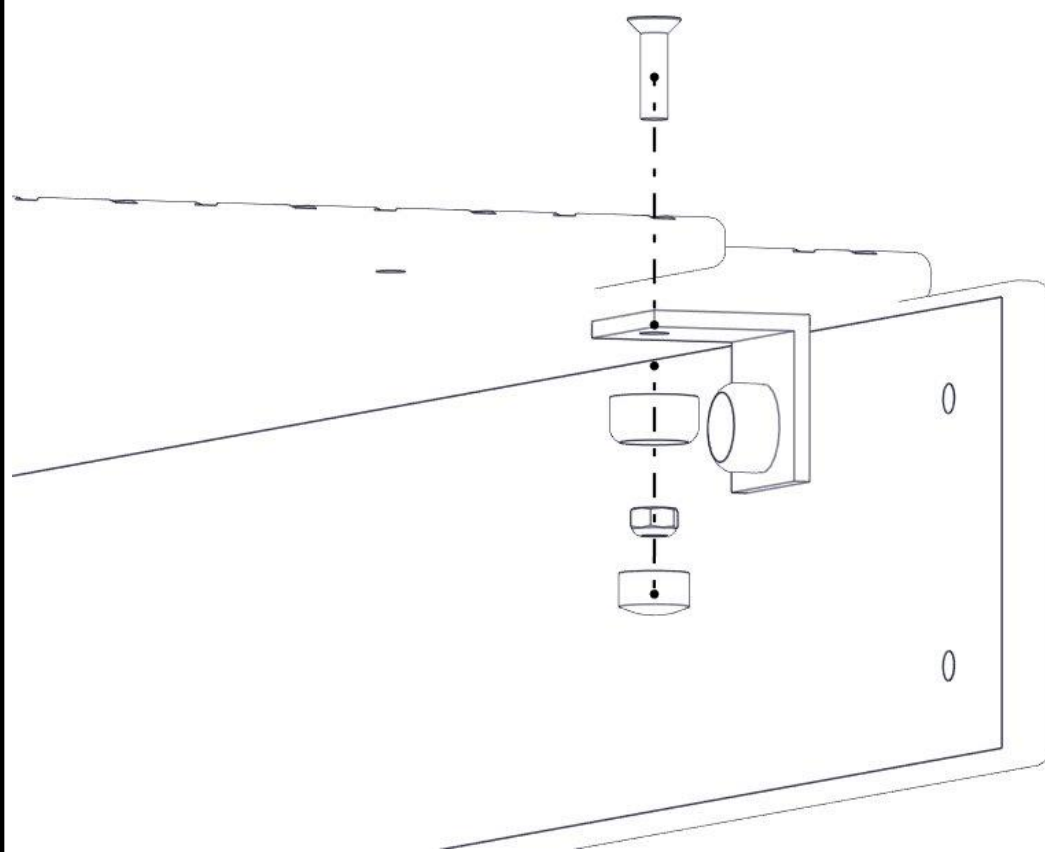

Montering av lekeapparatet / Assembly instructions / Montering av lekredskapet

nr	PartName	Artnr	Antall
1	Unbrako skrue M8x30 forsenket hode	04-034-030	8
2	Låsemutter M8	04-040-008	8
3	Endedeksel flat M8 sort hode	05-301-033	8
4	Endedeksel flat M8 sort kropp	05-301-033	8