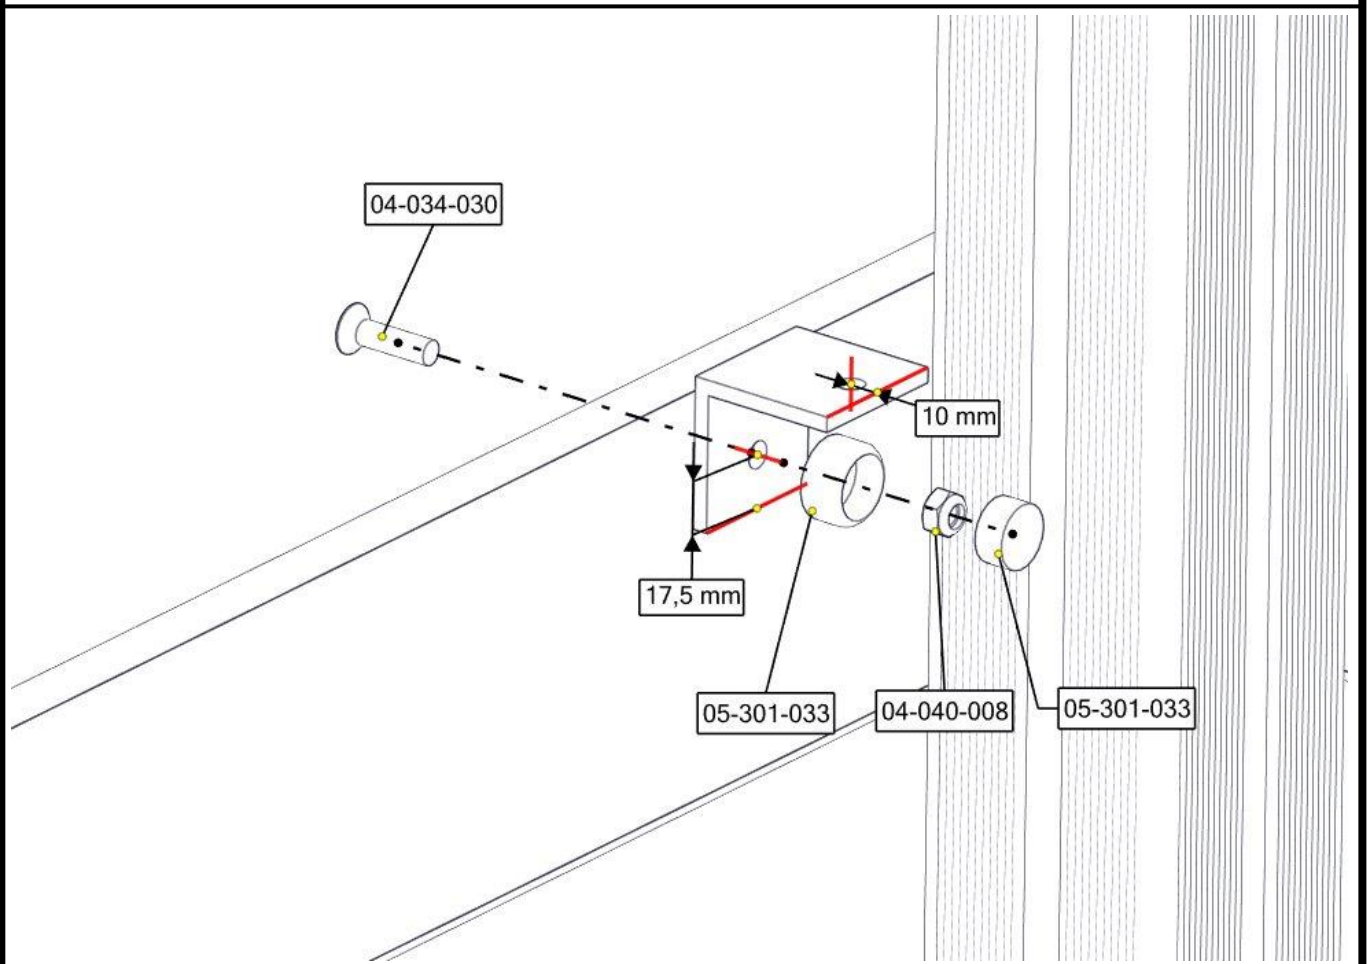

Montering av lekeapparatet / Assembly instructions / Montering av lekredskapet

nr	PartName	Artnr	Antall
1	Vinkel 50x50x50x5 9mm hull	04-075-050	8
2	Unbrako skrue M8x30 forsenket hode	04-034-030	8
3	Låsemutter M8	04-040-008	8
4	Endedeksel flat M8 sort hode	05-301-033	8
5	Endedeksel flat M8 sort kropp	05-301-033	8