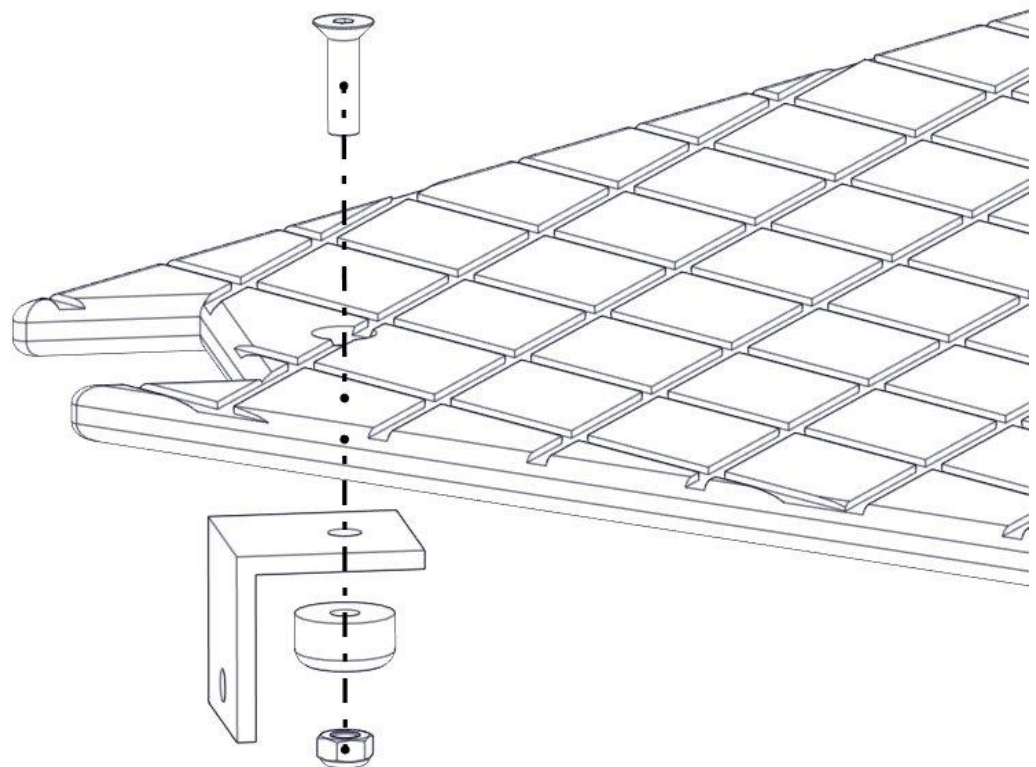

nr	PartName	Artnr	Antall
1	Vinkel 50x50x50x5 9mm hull	04-075-050	1
2	Gulv båt trekant 560x1035	00-400-298	1
3	Unbrako skrue M8x30 forsenket hode	04-034-030	1
4	Endedeksel flat M8 sort kropp	05-301-033	1
5	Låsemutter M8	04-040-008	1