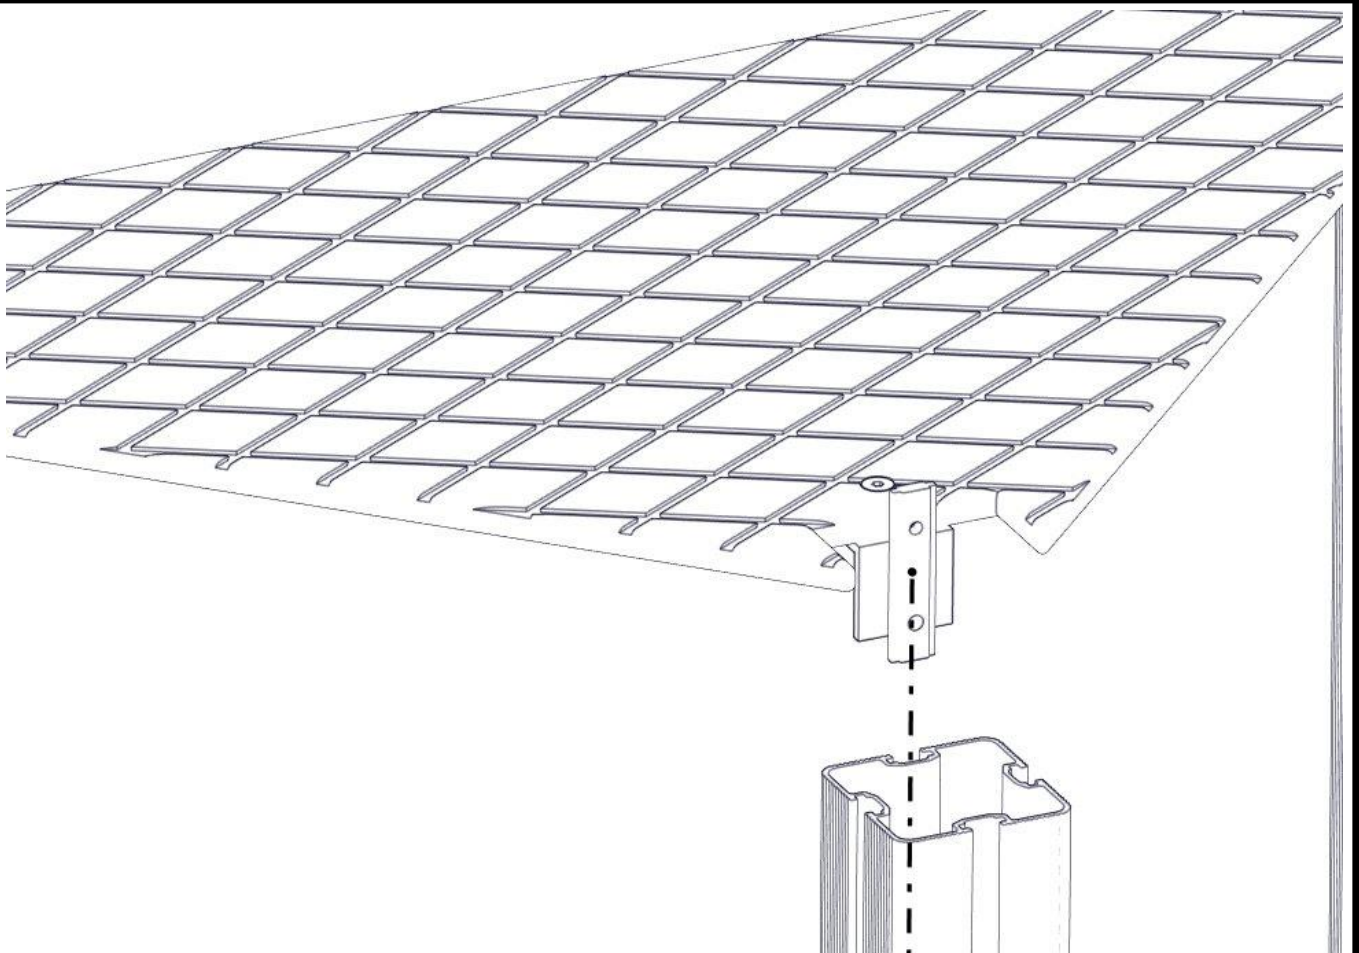

nr	PartName	Artnr	Antall
1	Brikke 90 2xM8	04-060-090	1
2	Torx M8x25	04-000-025	1