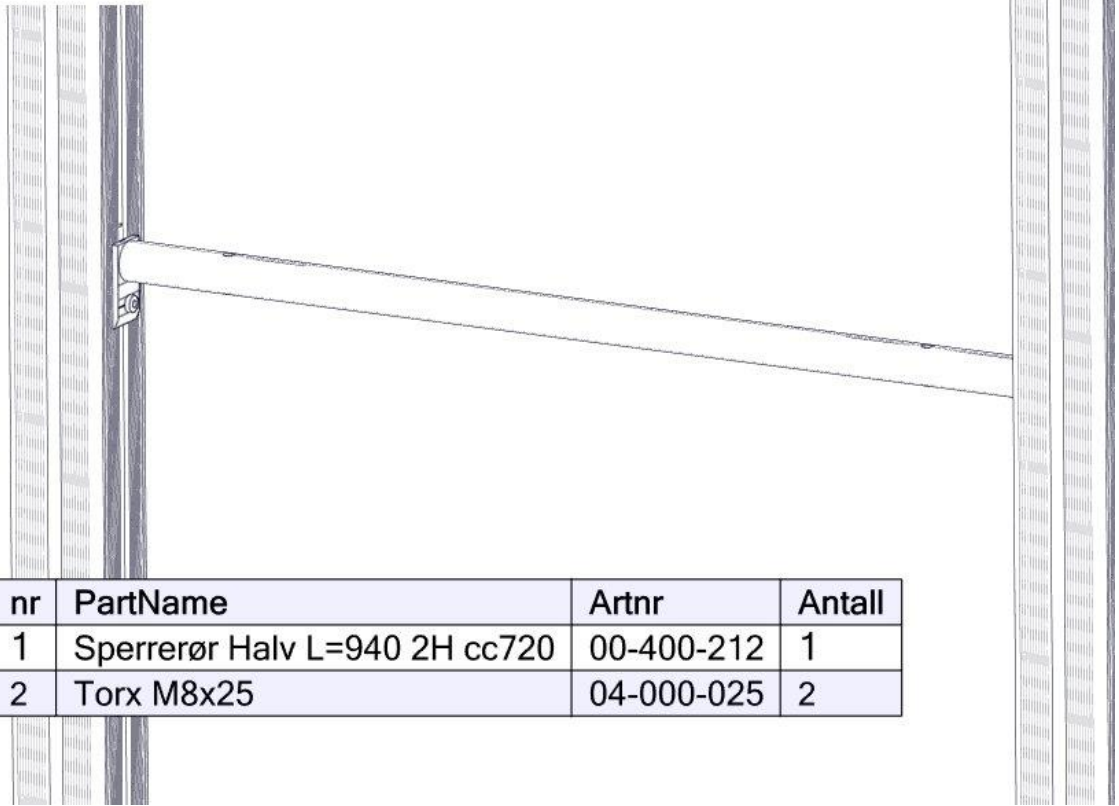

Montering av lekeapparatet / Assembly instructions / Montering av lekredskapet

Se på hovedmontering for posisjon
Look at main assembly for position
Titta på hovudmontering för position

nr	PartName	Artnr	Antall
1	Sperrerør Halv L=940 2H cc720	00-400-212	1
2	Torx M8x25	04-000-025	2