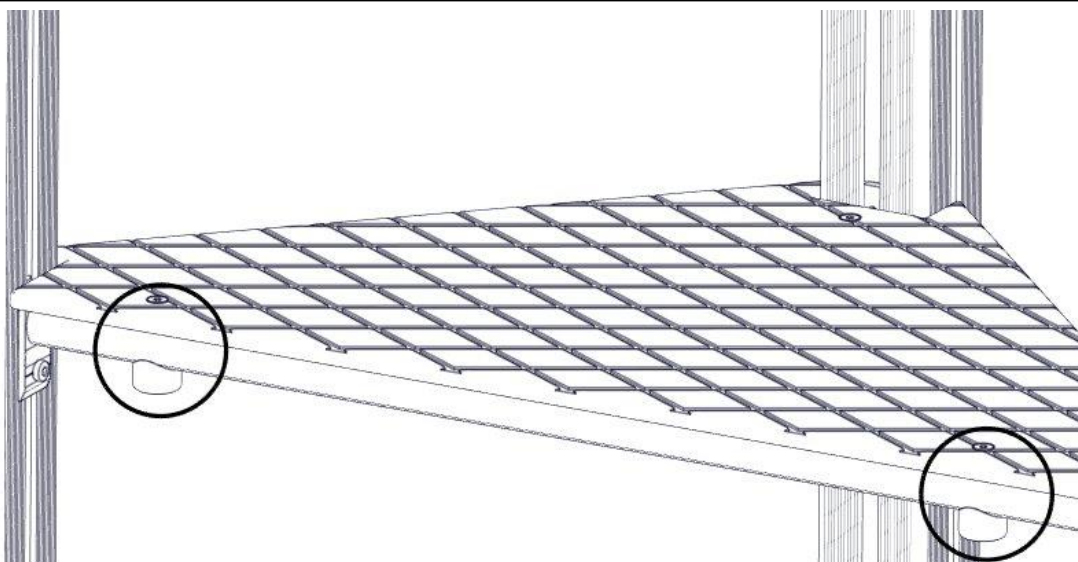

Montering av lekeapparatet / Assembly instructions / Montering av lekredskapet

Se på hovedmontering for posisjon
Look at main assembly for position
Titta på hovudmontering for position

nr	PartName	Artnr	Antall
1	Låsemutter M8	04-040-008	2
2	Plast rørfeste, kropp	05-301-036	2
3	Skive M8 stor	04-055-008	2
4	Unbrako skrue M8x65 forsenket hode	04-034-065	2