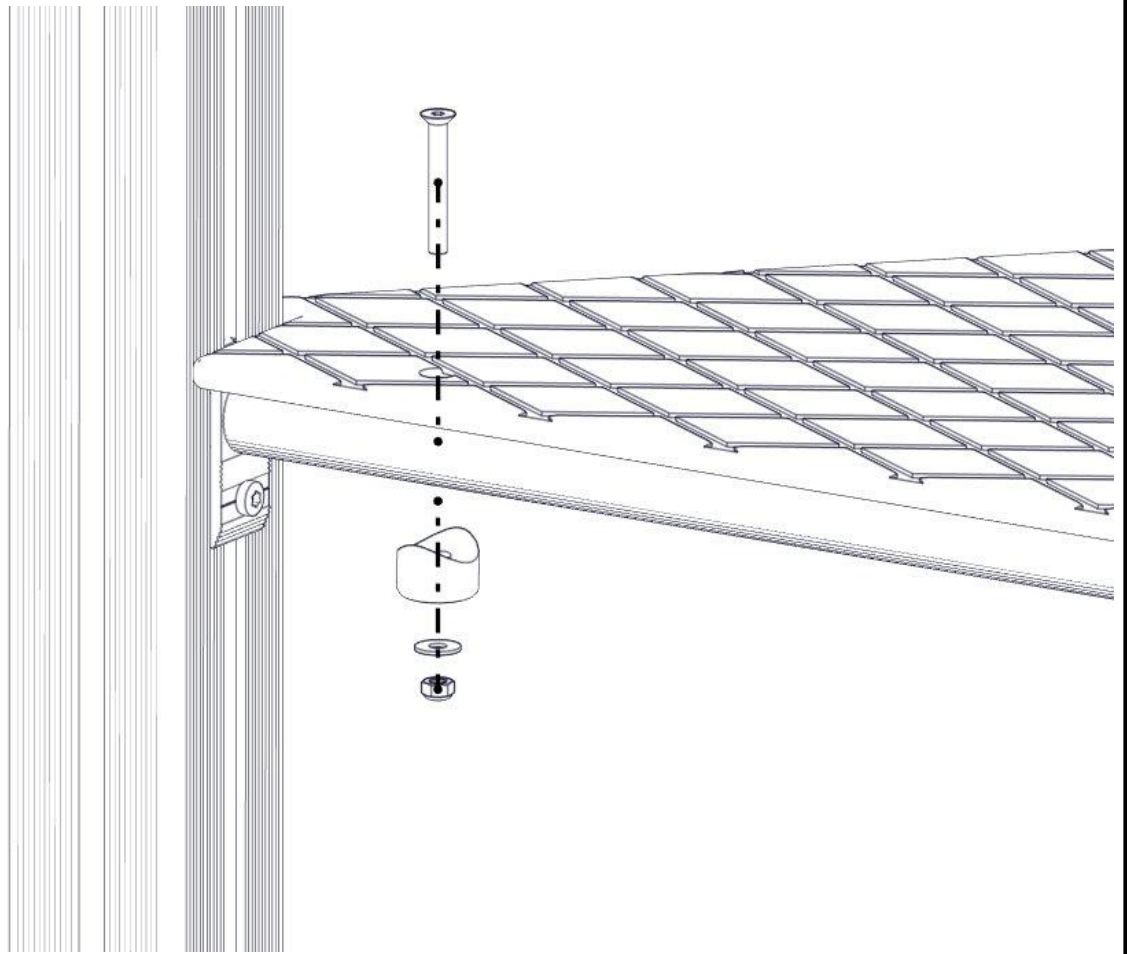

Montering av lekeapparatet / Assembly instructions / Montering av lekredskapet

nr	PartName	Artnr	Antall
1	Endedeksel flat M8 sort hode	05-301-033	1
2	Plast rørfeste, hode	05-301-036	2