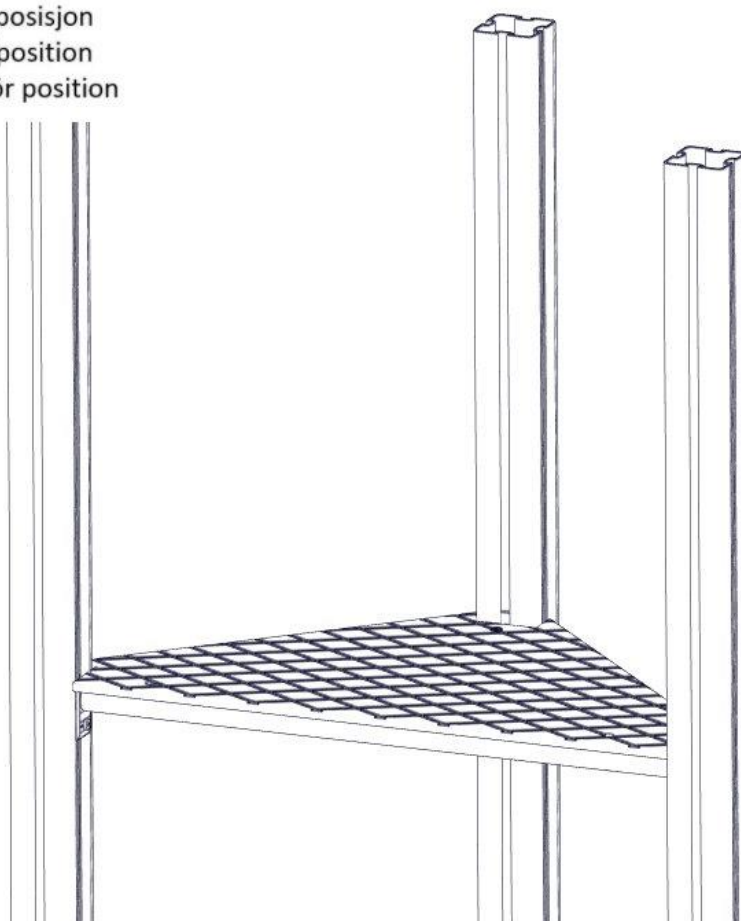

Montering av lekeapparatet / Assembly instructions / Montering av lekredskapet

Se på hovedmontering for posisjon
Look at main assembly for position
Titta på hovudmontering for position

nr	PartName	Artnr	Antall
1	Låsemutter M8	04-040-008	2
2	Plast rørfeste, kropp	05-301-036	2
3	Skive M8 stor	04-055-008	2
4	Unbrako skrue M8x65 forsenket hode	04-034-065	2