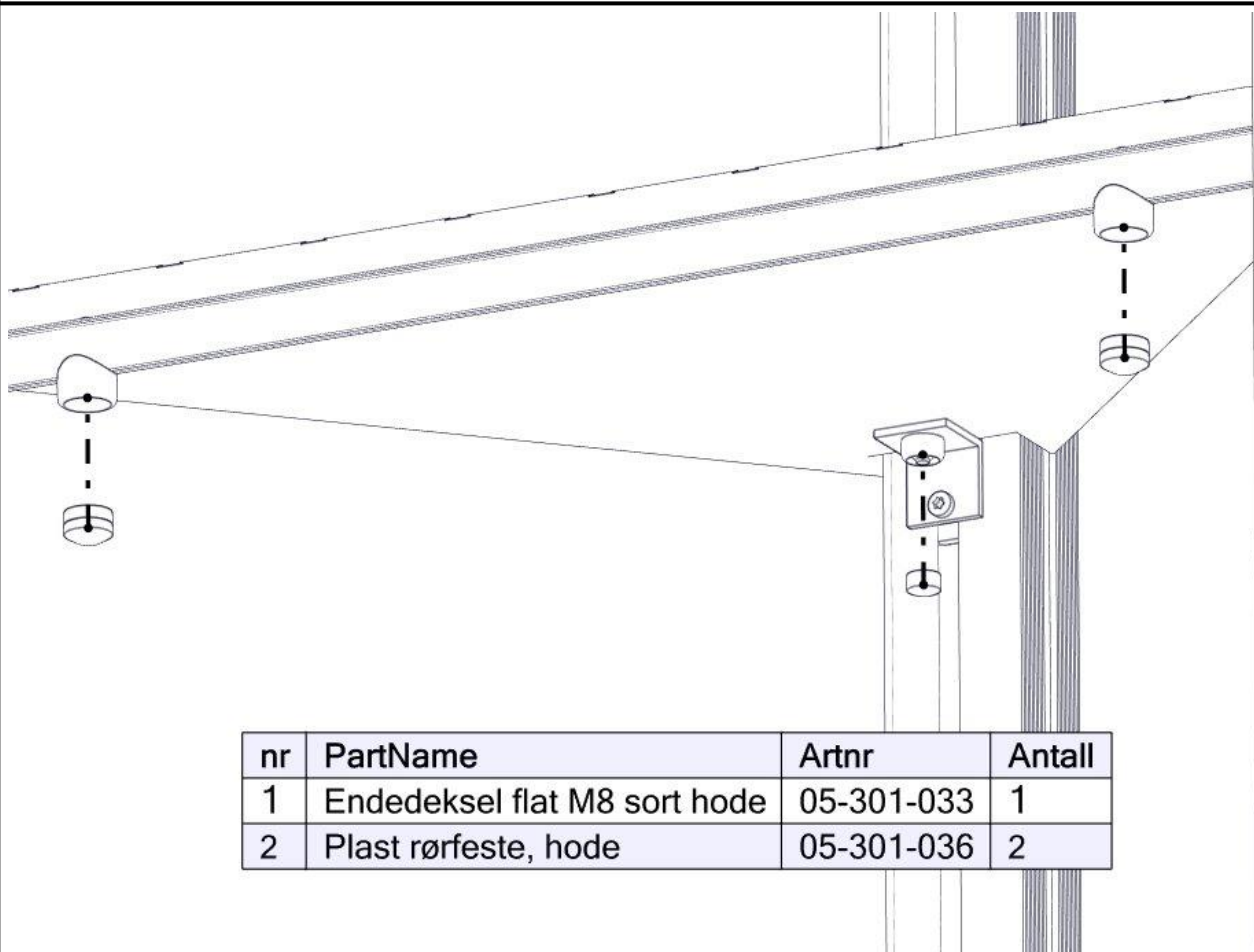

Montering av lekeapparatet / Assembly instructions / Montering av lekredskapet

nr	PartName	Artnr	Antall
1	Endedeksel flat M8 sort hode	05-301-033	1
2	Plast rørfeste, hode	05-301-036	2