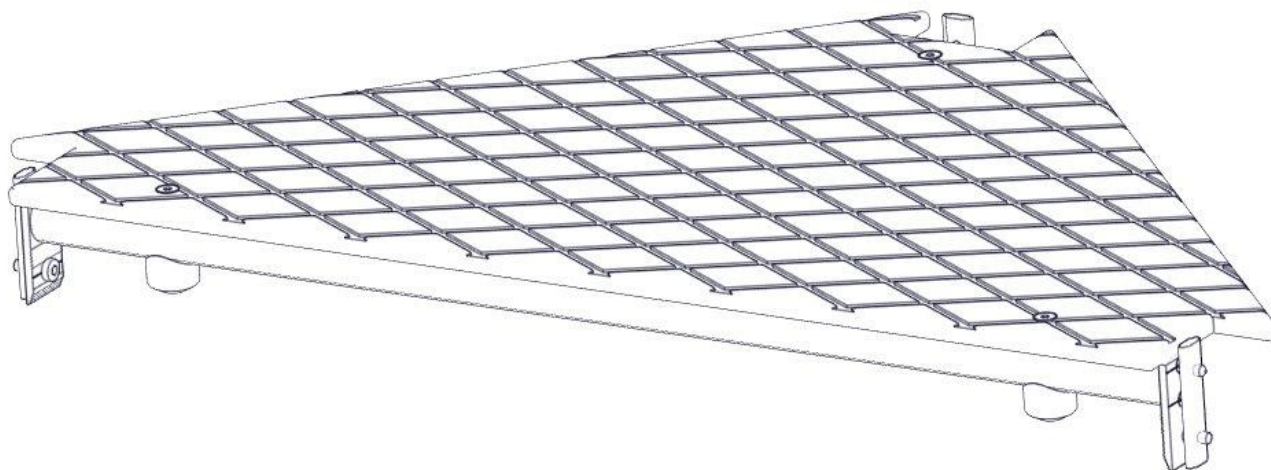

N

Monteringsanvisning

EN

Assembly Instructions

S

Monteringsanvisning

Produkt nr. / Product no. / Produkt nr.

00-400-298K

Grå

Ord. nr. _____

Dato. _____

Sign. _____