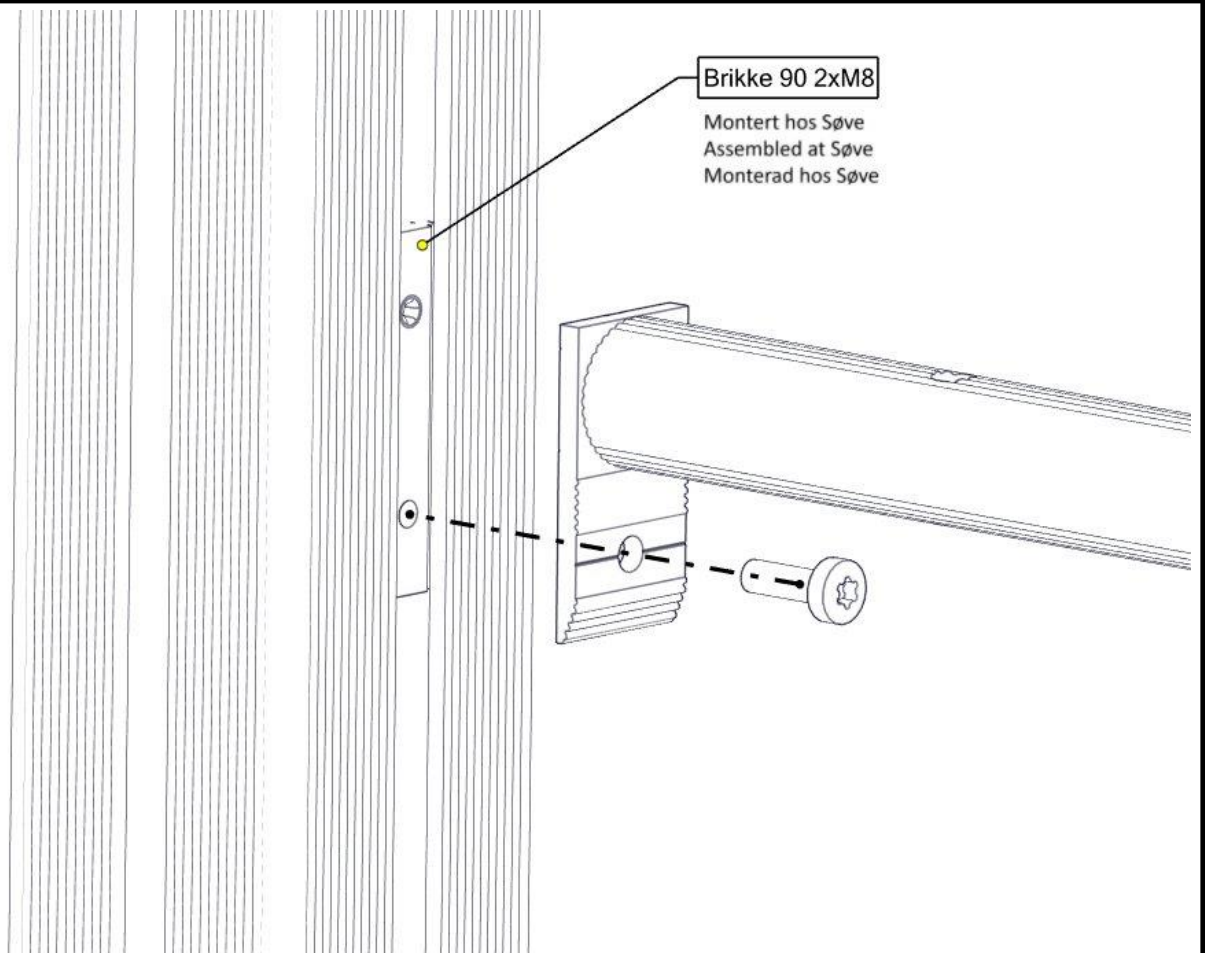

Søve AB
EA Rosengrensgatan 32
421 31 Västra Frölunda
Phone: +46 (0)31 773 97 00
www.sove.se

| Boltepakker for / Boltpackage for / Bultpaket för | | Sign. _____ | | |
|---|---|-----------------------------|------------|------------|
| Gulv båt trekant 00-400-298K | Navn | Artnr/ dimensjon | Ant | Lev |
|  | Gulv båt trekant 560 x 1035 Grå | 00-400-298 | 1 | |
|  | Sperrerør Halvt beslag Lengde = 940 2 Hull cc720 Sort | 00-400-212 | 1 | |
|  | Torx M8x25 | 04-00-025 | 3 | |
|  | Vinkel 50 x 50 x 50 x 5 9mm hull | 04-075-050 | 1 | |
|  | Endedeksel flat M8 Kropp Sort | 05-301-033 | 1 | |
|  | Endedeksel flat M8 Hode Sort | 05-301-033 | 1 | |

Montering av lekeapparatet / Assembly instructions / Montering av lekredskapet

Se på hovedmontering for posisjon
 Look at main assembly for position
 Titta på hovudmontering för position

| nr | PartName | Artnr | Antall |
|----|-------------------------------|------------|--------|
| 1 | Sperrerør Halv L=940 2H cc720 | 00-400-212 | 1 |
| 2 | Torx M8x25 | 04-000-025 | 2 |