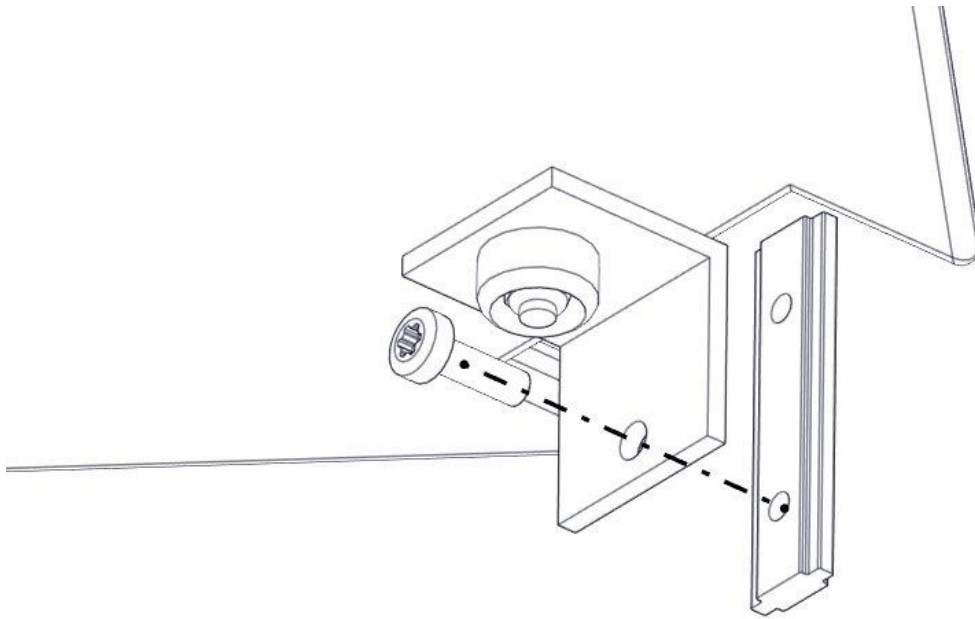

Montering av lekeapparatet / Assembly instructions / Montering av lekredskapet