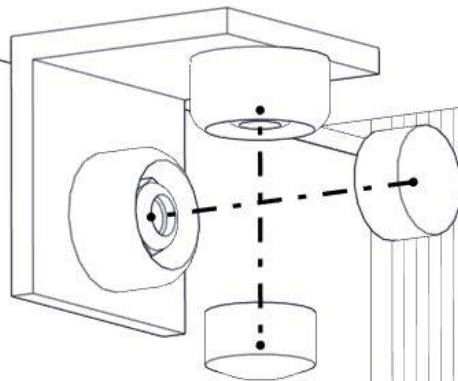

nr	PartName	Artnr	Antall
1	Vinkel 50x50x50x5 9mm hull	04-075-050	8
2	Unbrako skrue M8x30 forsenket hode	04-034-030	8
3	Endedeksel flat M8 sort kropp	05-301-033	8
4	Låsemutter M8	04-040-008	8

Montering av lekeapparatet / Assembly instructions / Montering av lekredskapet

nr	PartName	Artnr	Antall
1	Unbrako skrue M8x30 forsenket hode	04-034-030	6
2	Endedeksel flat M8 sort kropp	05-301-033	6
3	Gulv 1160x1160x15 P-0-0-0	00-400-299	1
4	Låsemutter M8	04-040-008	6

Montering av lekeapparatet / Assembly instructions / Montering av lekredskapet