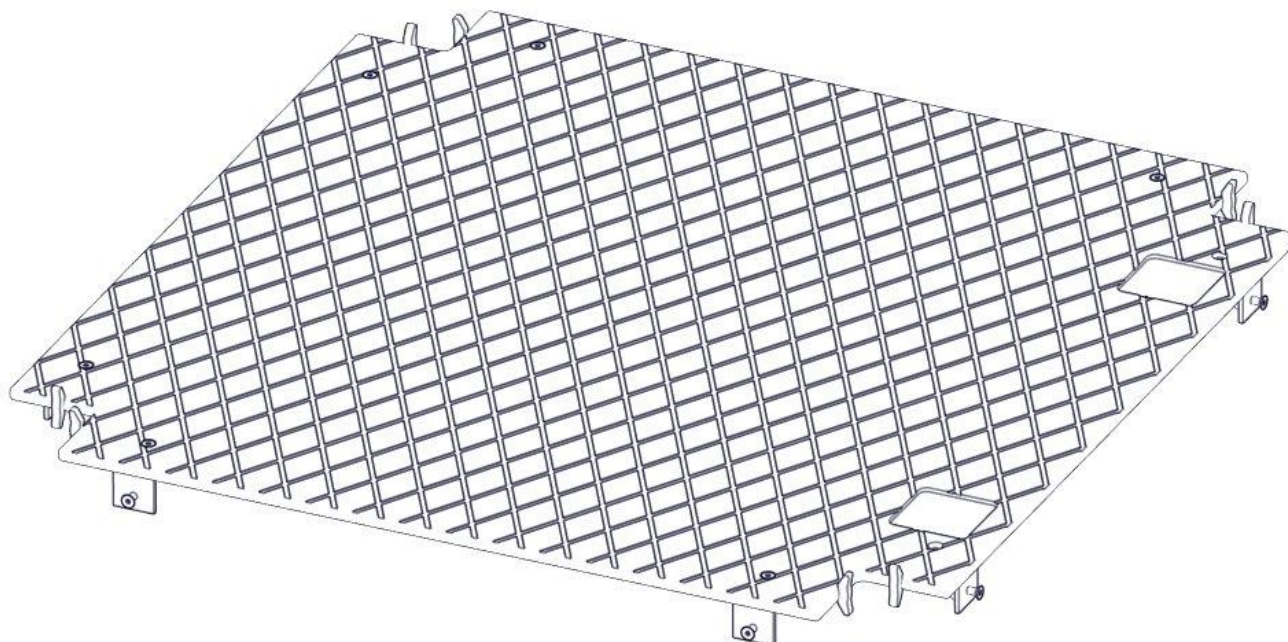

N

Monteringsanvisning

EN

Assembly Instructions

S

Monteringsanvisning

Produkt nr. / Product no. / Produkt nr.

00-400-299K

Grå

Ord. nr. _____

Dato. _____

Sign. _____