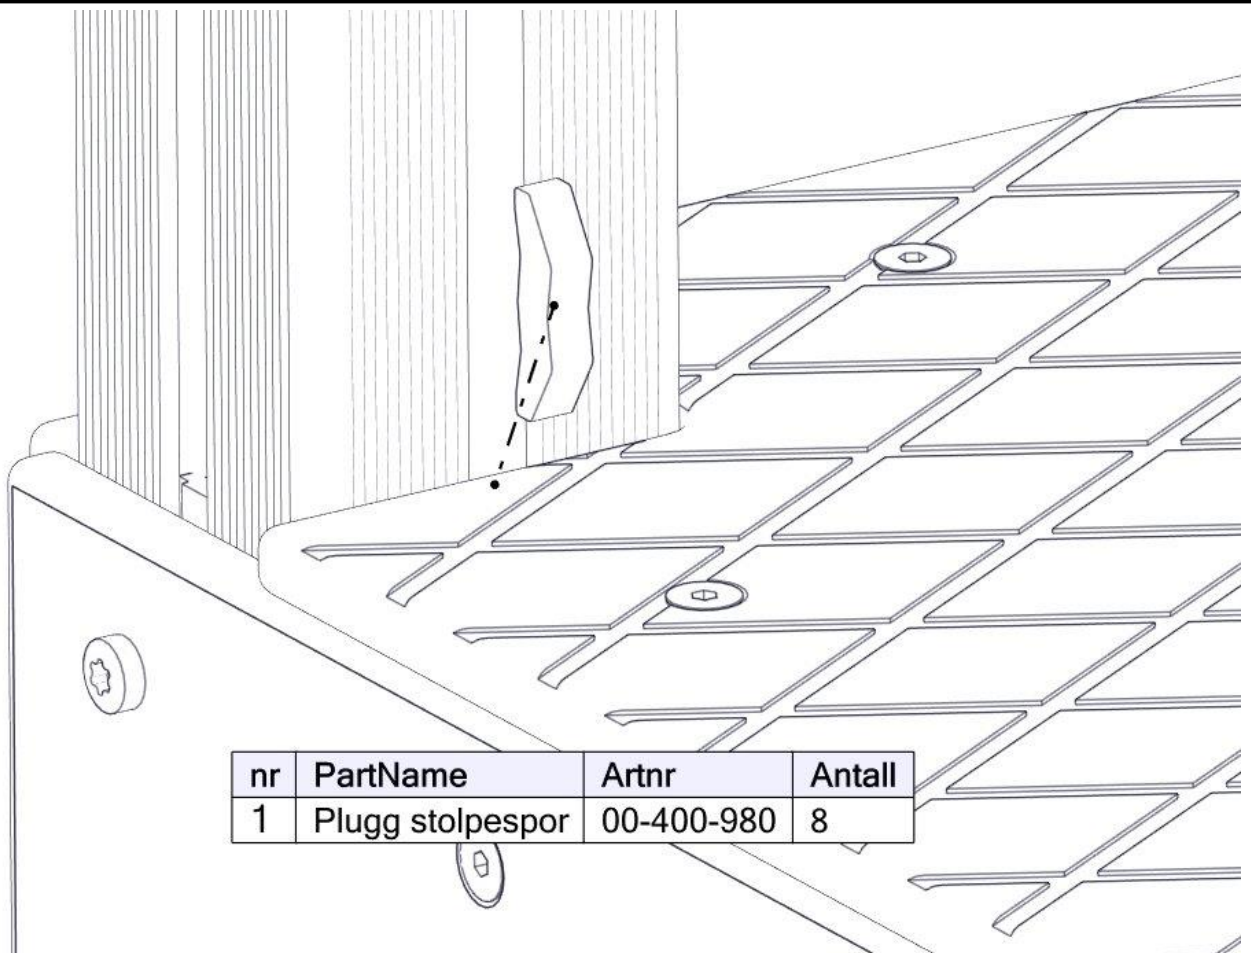

nr	PartName	Artnr	Antall
1	Plugg stolpespor	00-400-980	8