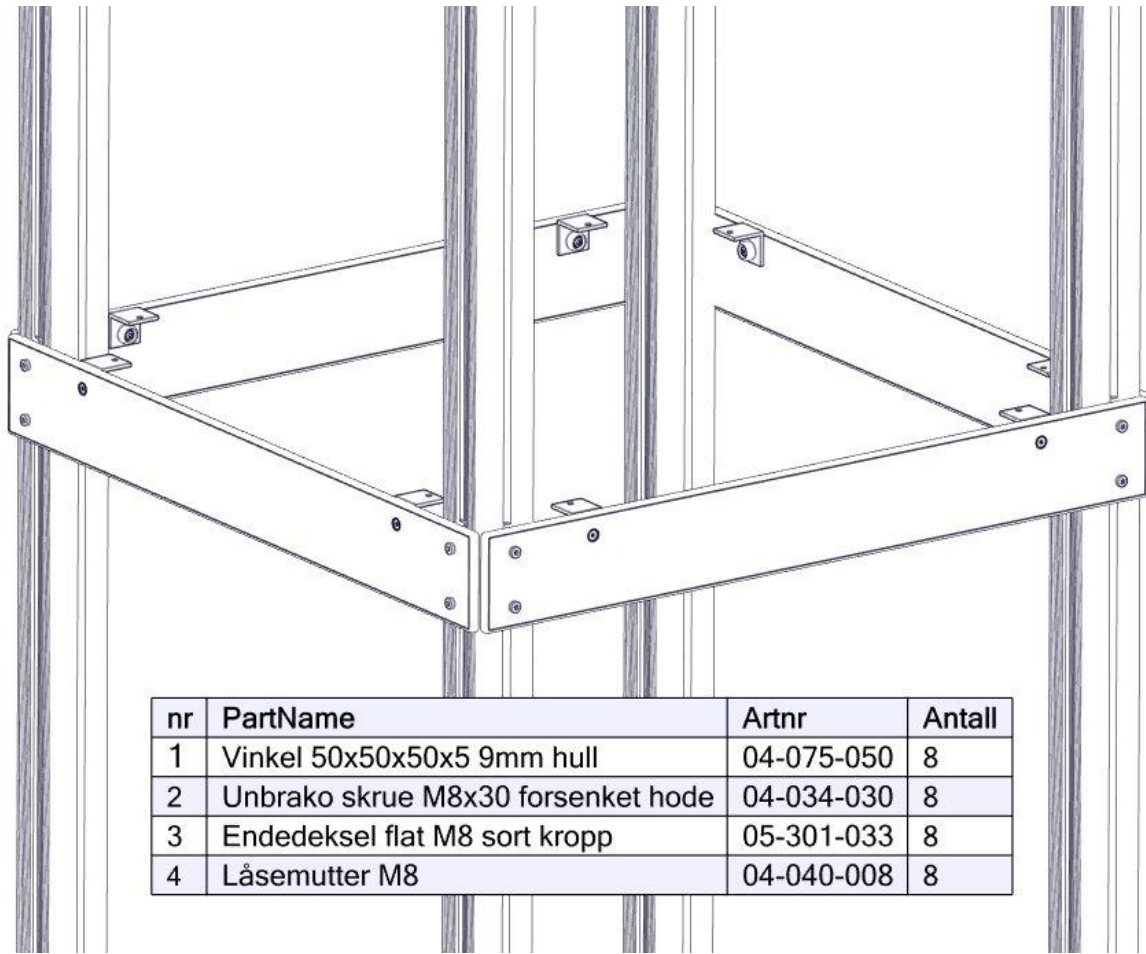

Søve AB
EA Rosengrensgatan 32
421 31 Västra Frölunda
Phone: +46 (0)31 773 97 00
www.sove.se

Boltepakker for / Boltpackage for / Bultpaket för		Sign. _____		
Gulv standard grå 00-400-299K	Navn	Artnr/dimensjon	Ant	Lev
	Gulv standard 1160 x 1160 x 15 Grå Forsenket hull	00-400-299	1	
	Vinkel 50 x 50 x 50 x 5 9mm hull Assymetrisk	04-075-050	8	
	Unbrako M8x30 Forsenket hode	04-034-030	14	
	Låsemutter M8	04-040-008	14	
	Endedeksel M8 Flat kropp Sort	05-301-033	14	
	Endedeksel M8 Hode Sort	05-301-033	14	

Boltepakker for / Boltpackage for / Bultpaket för

Sign. _____.

Gulv standard grå 00-400-299K	Navn	Artnr/dimensjon	Ant	Lev
	Plugg stolpespor	00-400-980	8	

Montering av lekeapparatet / Assembly instructions / Montering av lekredskapet

nr	PartName	Artnr	Antall
1	Vinkel 50x50x50x5 9mm hull	04-075-050	8
2	Unbrako skrue M8x30 forsenket hode	04-034-030	8
3	Endedeksel flat M8 sort kropp	05-301-033	8
4	Låsemutter M8	04-040-008	8

Montering av lekeapparatet / Assembly instructions / Montering av lekredskapet