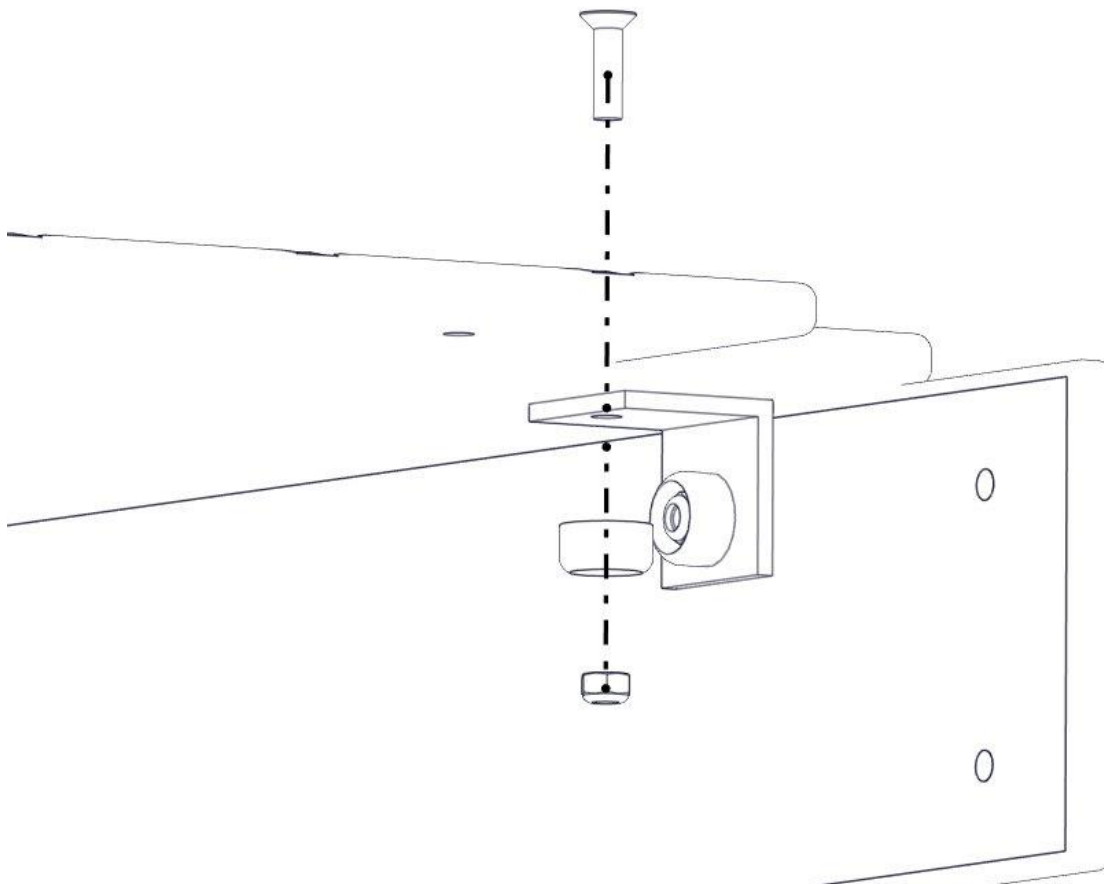

Montering av lekeapparatet / Assembly instructions / Montering av lekredskapet

nr	PartName	Artnr	Antall
1	Unbrako skrue M8x30 forsenket hode	04-034-030	6
2	Endedeksel flat M8 sort kropp	05-301-033	6
3	Gulv 1160x1160x15 P-0-0-0	00-400-299	1
4	Låsemutter M8	04-040-008	6