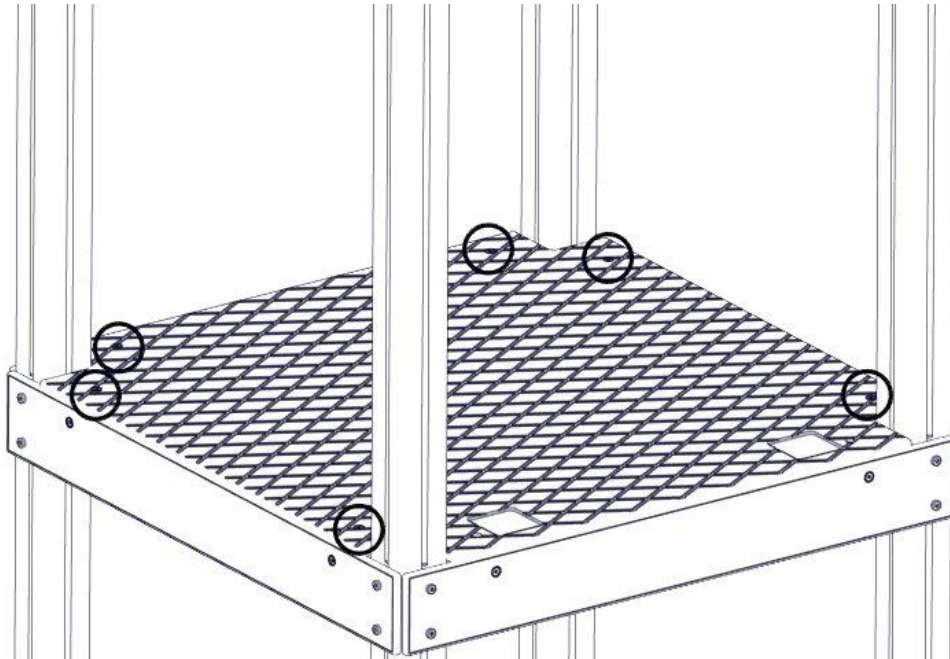

Boltepakker for / Boltpackage for / Bultpaket för

Sign. _____.

Gulv standard grå 00-400-299K	Navn	Artnr/dimensjon	Ant	Lev
	Plugg stolpespor	00-400-980	8	

Montering av lekeapparatet / Assembly instructions / Montering av lekredskapet

nr	PartName	Artnr	Antall
1	Vinkel 50x50x50x5 9mm hull	04-075-050	8
2	Unbrako skrue M8x30 forsenket hode	04-034-030	8
3	Endedeksel flat M8 sort kropp	05-301-033	8
4	Låsemutter M8	04-040-008	8

Montering av lekeapparatet / Assembly instructions / Montering av lekredskapet