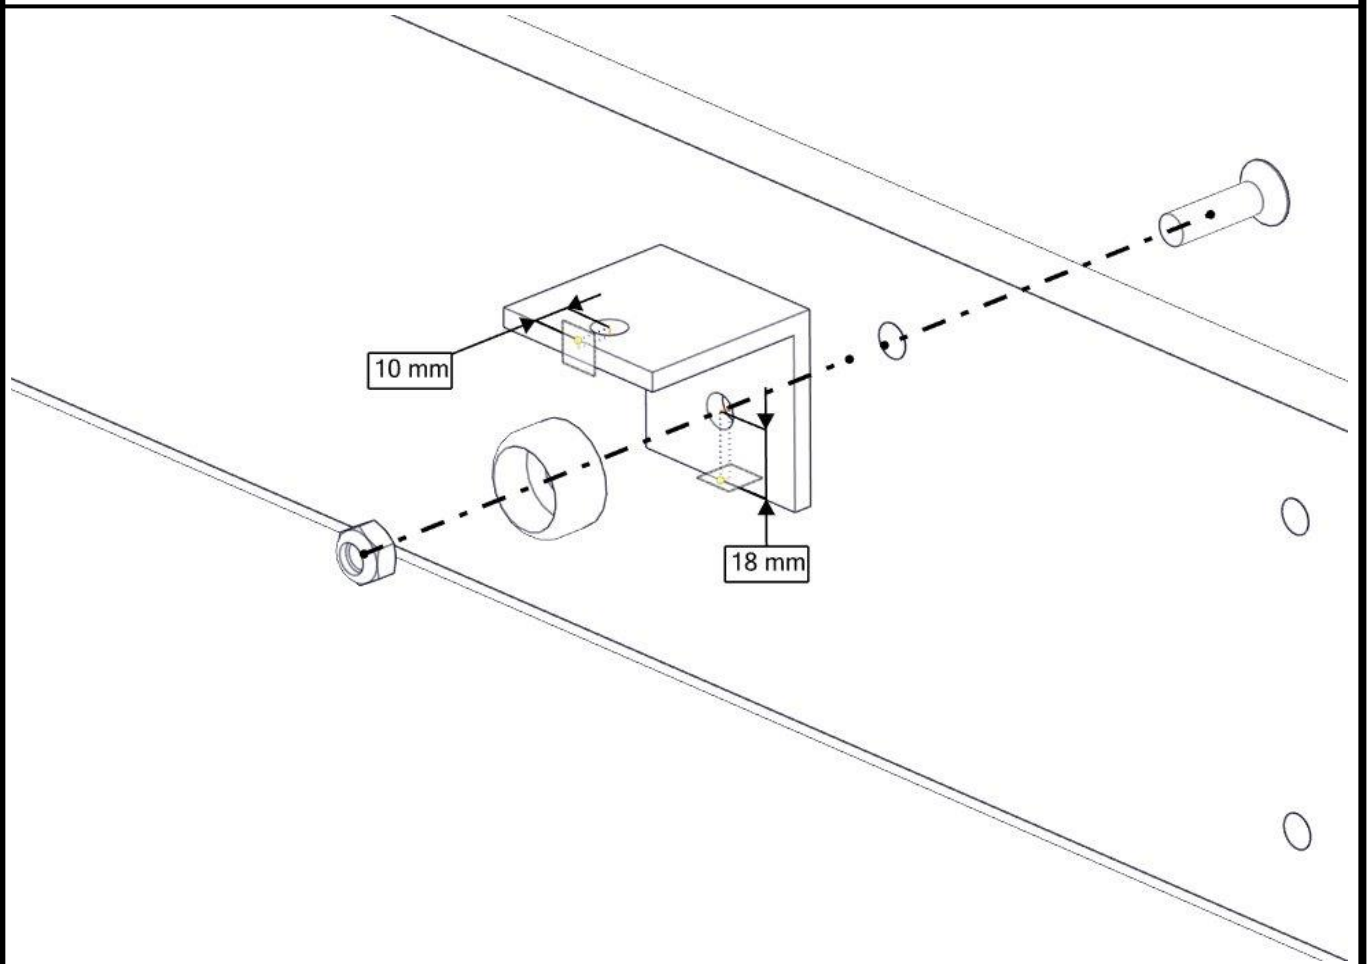

Boltepakker for / Boltpackage for / Bultpaket för

Sign. _____.

Gulv standard grå 00-400-299K	Navn	Artnr/dimensjon	Ant	Lev
	Plugg stolpespor	00-400-980	8	

Montering av lekeapparatet / Assembly instructions / Montering av lekredskapet

nr	PartName	Artnr	Antall
1	Vinkel 50x50x50x5 9mm hull	04-075-050	8
2	Unbrako skrue M8x30 forsenket hode	04-034-030	8
3	Endedeksel flat M8 sort kropp	05-301-033	8
4	Låsemutter M8	04-040-008	8

Montering av lekeapparatet / Assembly instructions / Montering av lekredskapet