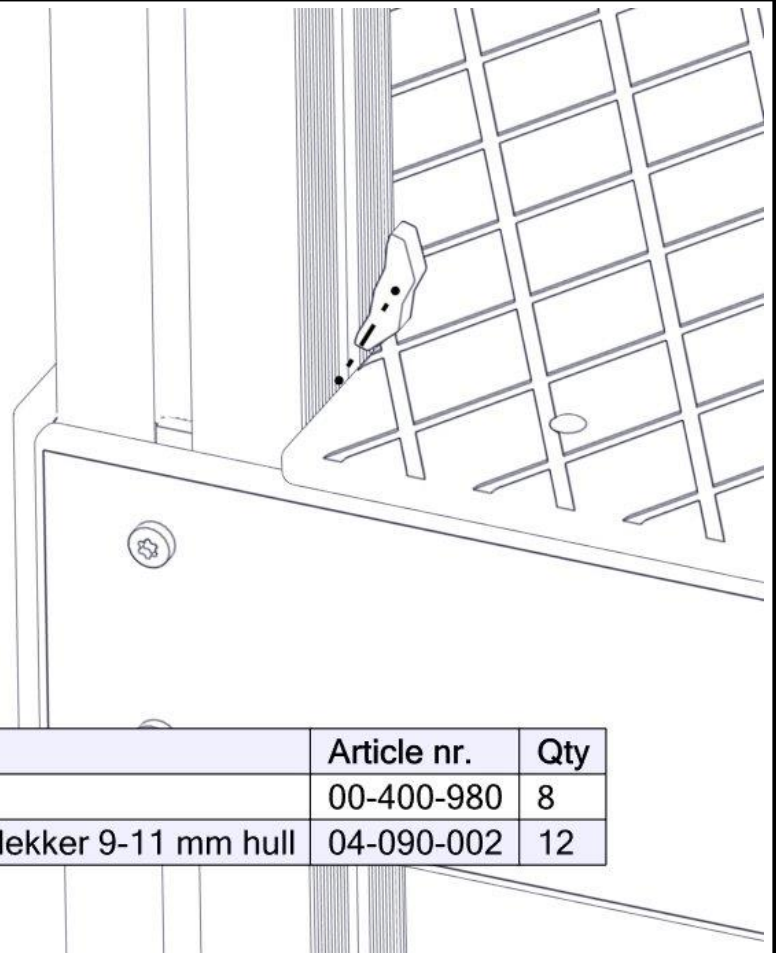

Montering av lekeapparatet / Assembly instructions / Montering av lekredskapet

Part Name	Article nr.	Qty
Plugg stolpespor	00-400-980	8
Plastpropp 13mm hode / dekker 9-11 mm hull	04-090-002	12