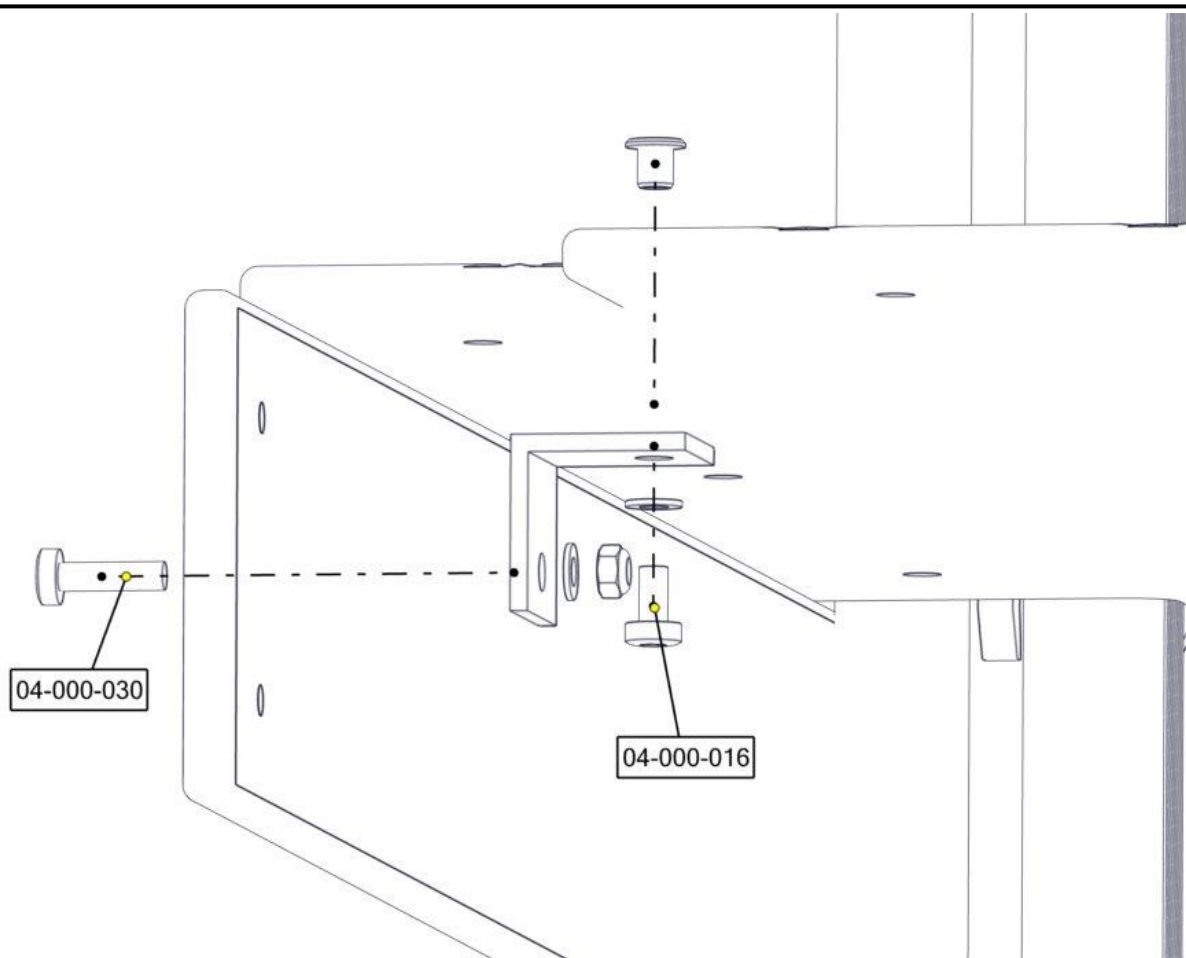

Boltepakker for / Boltpackage for / Bultpaket för

Sign. _____.

Gulv standard, Brun 00-400-300K	Navn	Artnr/ dimensjon	Ant	Lev
	Plugg	04-090-002	12	
	Plugg stolpespor	00-400-980	8	

Montering av lekeapparatet / Assembly instructions / Montering av lekredskapet

00-400-300

Part Name	Article nr.	Qty
Vinkel 50x50x50x5 11mm hull	04-070-050	4
Gulv 1160x1160x15 Standard	00-400-300	1
Møbelknapp M8x11	04-030-011	4
Låsemutter M8	04-040-008	4

Part Name	Article nr.	Qty
Skive M8	04-050-008	8
Torx M8x30	04-000-030	4
Torx M8x16	04-000-016	4