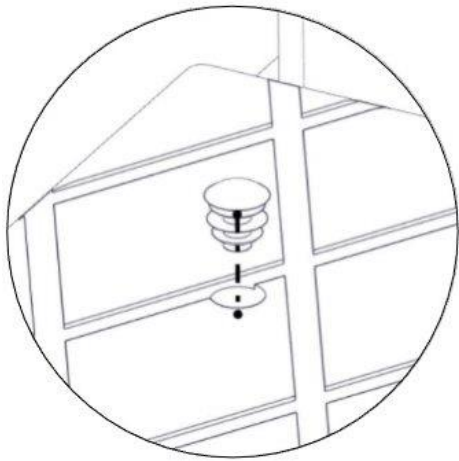

Montering av lekeapparatet / Assembly instructions / Montering av lekredskapet

Part Name	Article nr.	Qty
Plugg stolpespor	00-400-980	8
Plastpropp 13mm hode / dekker 9-11 mm hull	04-090-002	12