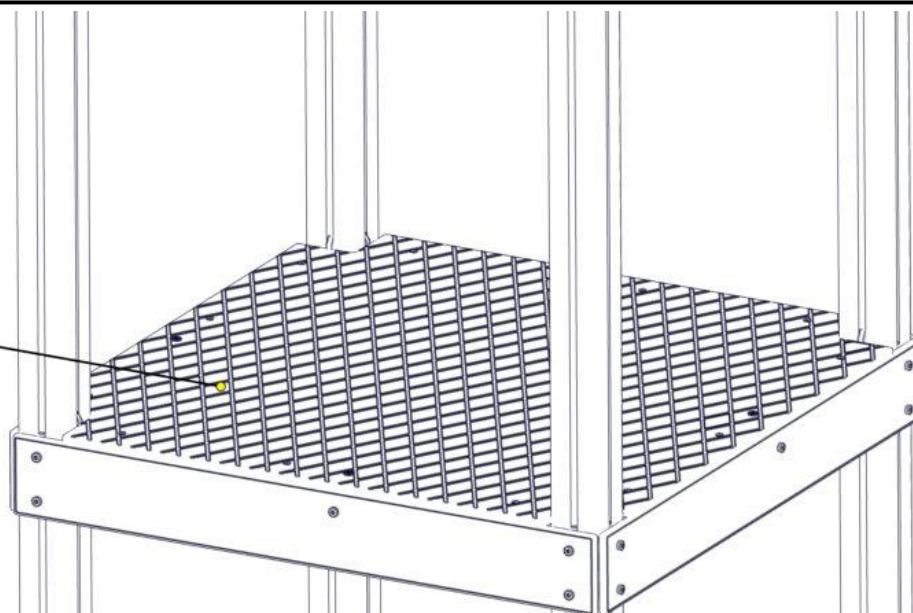

**søve**

Søve AB
EA Rosengrensgatan 32
421 31 Västra Frölunda
Phone: +46 (0)31 773 97 00
www.sove.se

Boltepakker for / Boltpackage for / Bultpaket för		Sign. _____.		
Gulv standard, Brun 00-400-300K	Navn	Artnr/ dimensjon	Ant	Lev
	Gulv standard 1160 x 1160 x 15 Brun	00-400-300	1	
	Møbelknapp M8 x 11	04-030-011	4	
	Torx M8x30	04-000-030	4	
	Torx M8x16	04-000-016	4	
	Vinkel 11mm hull 50 x 50 x 50 x 5	04-070-050	4	
	Låsemutter M8	04-040-008	4	
	Skive M8	04-050-008	8	

Boltepakker for / Boltpackage for / Bultpaket för

Sign. _____.

Gulv standard, Brun 00-400-300K	Navn	Artnr/ dimensjon	Ant	Lev
	Plugg	04-090-002	12	
	Plugg stolpespor	00-400-980	8	

Montering av lekeapparatet / Assembly instructions / Montering av lekredskapet

00-400-300

Part Name	Article nr.	Qty
Vinkel 50x50x50x5 11mm hull	04-070-050	4
Gulv 1160x1160x15 Standard	00-400-300	1
Møbelknapp M8x11	04-030-011	4
Låsemutter M8	04-040-008	4

Part Name	Article nr.	Qty
Skive M8	04-050-008	8
Torx M8x30	04-000-030	4
Torx M8x16	04-000-016	4