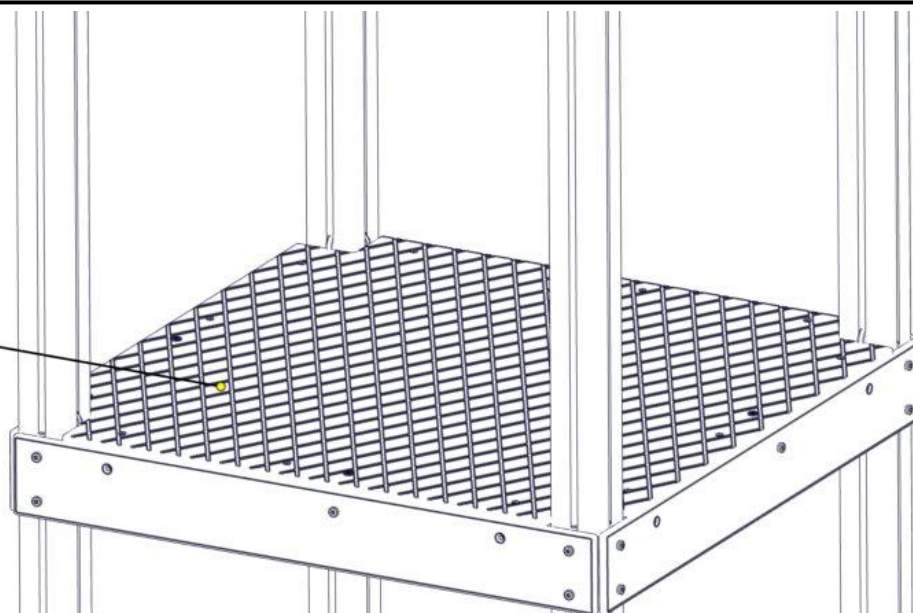

Montering av lekeapparatet / Assembly instructions / Montering av lekredskapet

00-400-303