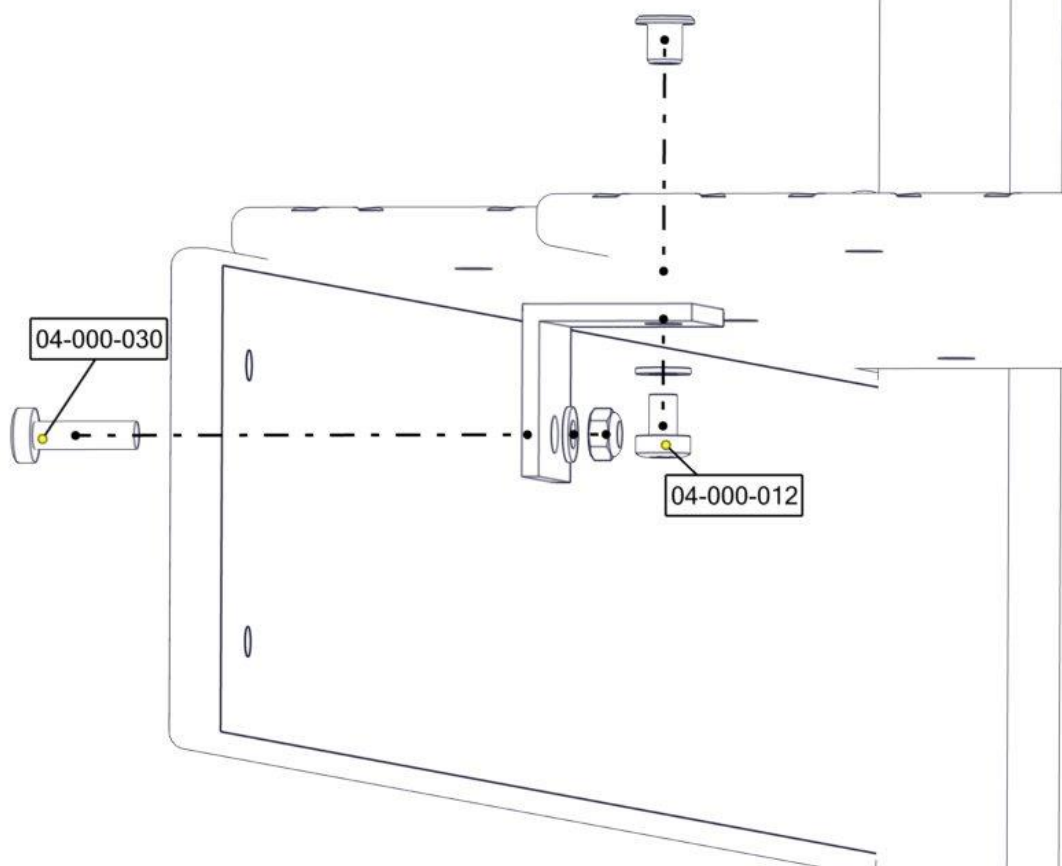

Boltepakker for / Boltpackage for / Bultpaket för

Sign. _____.

Gulv standard, Brun 00-400-303K	Navn	Artnr/ dimensjon	Ant	Lev
	Plugg	04-090-002	13	
	Plugg stolpespor	00-400-980	8	

Montering av lekeapparatet / Assembly instructions / Montering av lekredskapet

00-400-303

nr	PartName	Artnr	Antall
1	Vinkel 50x50x50x5 11mm hull	04-070-050	3
2	Møbelknapp M8x11	04-030-011	3
3	Låsemutter M8	04-040-008	3
4	Skive M8	04-050-008	6

nr	PartName	Artnr	Antall
5	Torx M8x30	04-000-030	3
6	Torx M8x12	04-000-012	3
7	Gulv 1160x1160x15 HPL kappet for klatrev	00-400-303	1