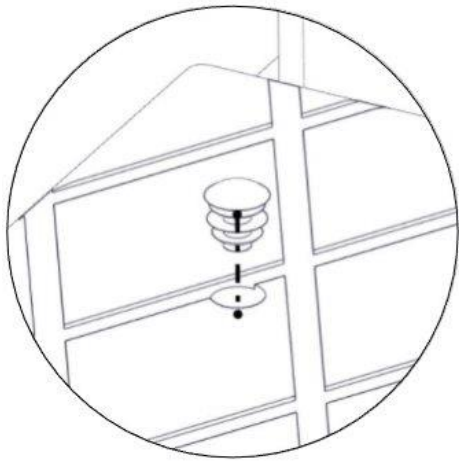

Montering av lekeapparatet / Assembly instructions / Montering av lekredskapet

nr	PartName	Artnr	Antall
1	Plugg	04-090-002	12
2	Plugg stolpespor	00-400-980	8