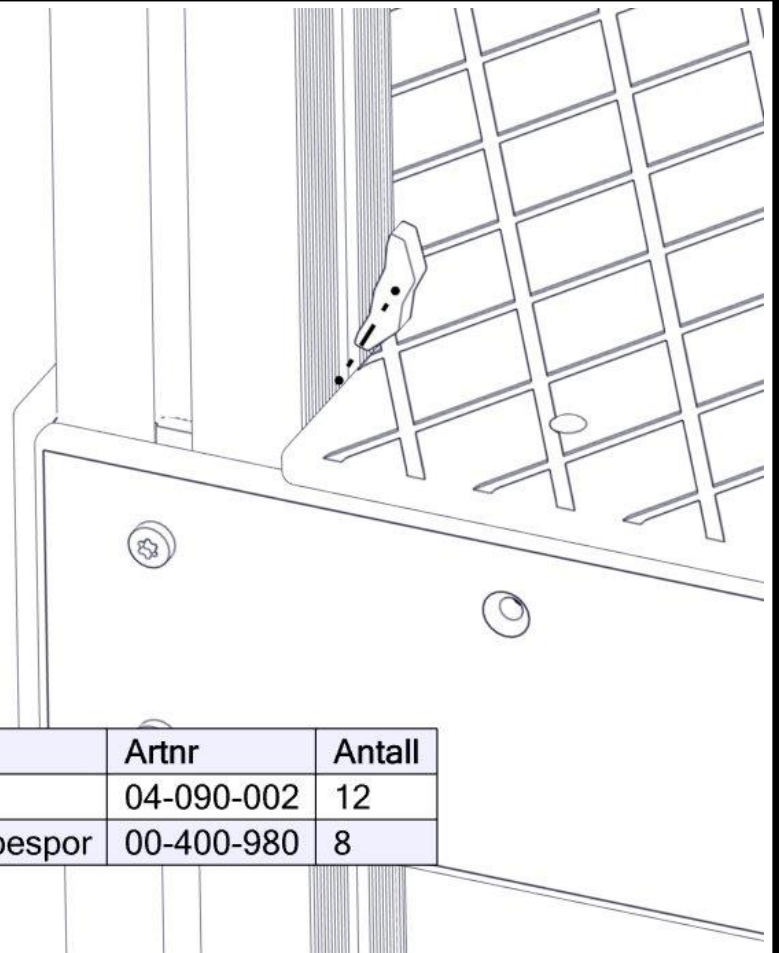

Montering av lekeapparatet / Assembly instructions / Montering av lekredskapet

nr	PartName	Artnr	Antall
1	Plugg	04-090-002	12
2	Plugg stolpespor	00-400-980	8